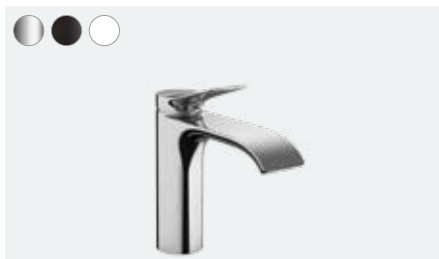

Vivenis

Jednoručna miješalica za umivaonik 110 s odvodnim setom sa šipkom za zatvaranje
75020, -000, -670, -700

Jednoručna miješalica za umivaonik 110 bez odvodnog seta
75022, -000, -670, -700