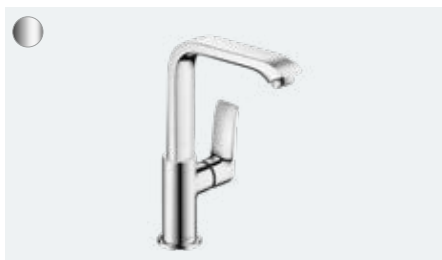

Metris

Jednoručna miješalica za umivaonik 230 s odvodnim setom sa šipkom za zatvaranje
31087, -000

Jednoručna miješalica za umivaonik 230 s Push-Open odvodnim setom
31187, -000

Jednoručna miješalica za umivaonik 230 bez odvodnog seta
31081, -000