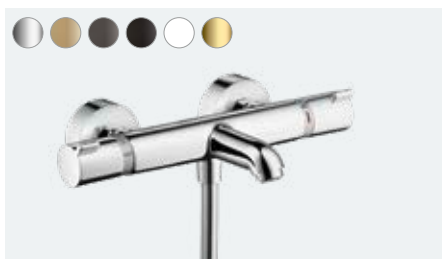

Ecostat E
Termostat za kadu za nadžbuknu instalaciju
15774, -000

Ecostat E
Termostat za tuš za nadžbuknu instalaciju
15773, -000

Ecostat Square
Termostat za podžbuknu instalaciju za dva potrošača
15714, -000, -140, -340, -670, -700, -990