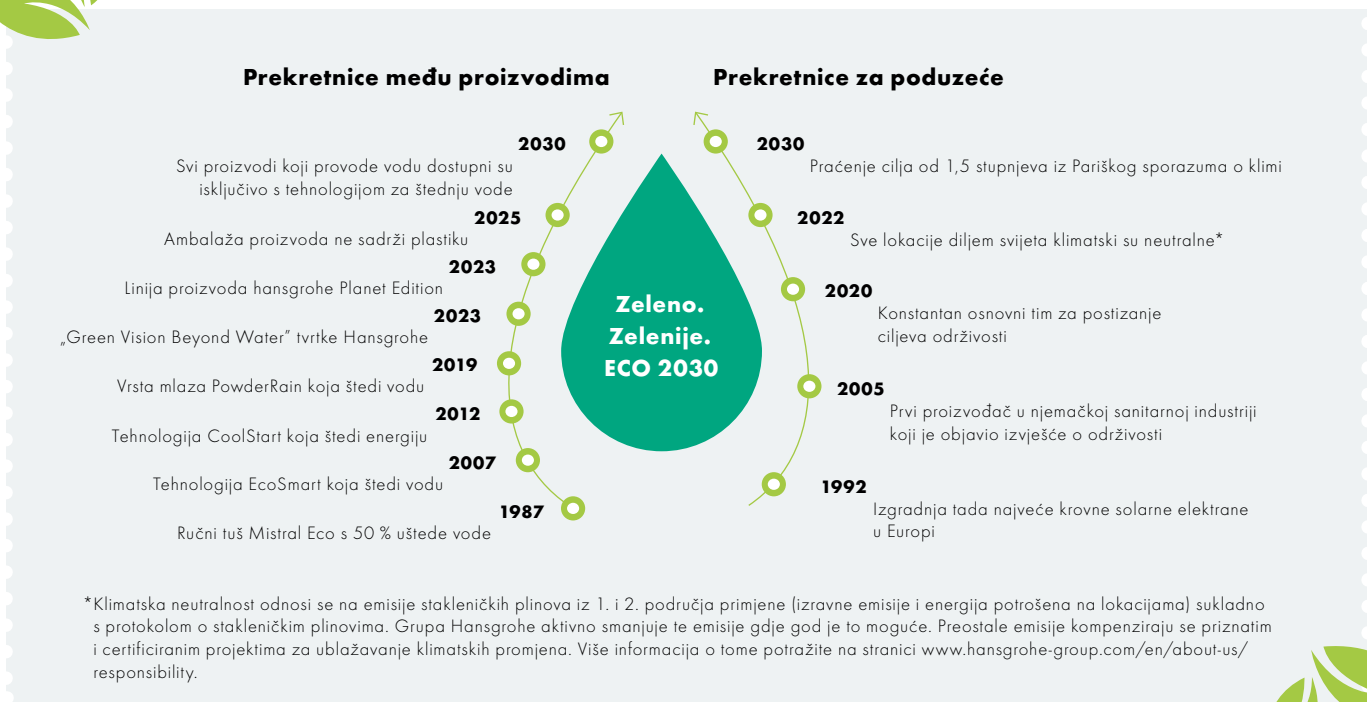

Kvaliteta – najviši standardi za dug radni vijek

U svoju kupaonicu želite ugraditi proizvode u kojima ćete dugo uživati. Možete računati na nas. Nastojanje da kupcima uvijek pružimo najvišu kvalitetu elementarna je sastavnica filozofije poduzeća hansgrohe. Proizvodimo sanitarne proizvode visoke kvalitete već više od 120 godina i osiguravamo visok standard kroz sveobuhvatno upravljanje kvalitetom. To je na snazi u svim nacionalnim i međunarodnim proizvodnim postrojenjima.

Za tu kvalitetu dajemo vam svojevremenu garanciju od 5 godina* i jamstvo da će proizvodi biti dostupni 15 godina.

*Više informacija na [hansgrohe.com/guarantee](https://www.hansgrohe.com/guarantee)

Preuzimamo odgovornost – poslujemo održivo

Voda je život i naša strast. Stoga činimo sve što možemo kako bismo zaštitili ovaj dragocjeni resurs: tuševima, miješalicama i tehnologijama koji štede vodu i energiju. No, i proizvodnja i odlaganje naših proizvoda utječu na klimatske cikluse i kružne tokove resursa našeg planeta, za koji preuzimamo odgovornost.

NA VALNOJ DUŽINI S PLANETOM

Naš put prema zelenoj transformaciji

Analiza životnog ciklusa ručnog tuša

Faza upotrebe ručnog tuša daleko je najintenzivnija s obzirom na emisiju CO₂. Emitira se oko 1000 puta više CO₂ nego tijekom proizvodnje. Stoga smo si zadali zadatak da do 2030. godine cijeli naš portfelj tuševa i mješalica pretvorimo u „ECO” proizvode. To konkretno znači da smanjujemo potrošnju vode i/ili energije pri upotrebi proizvoda koji provode vodu za najmanje 22 posto u odnosu na baznu 2020. godinu.