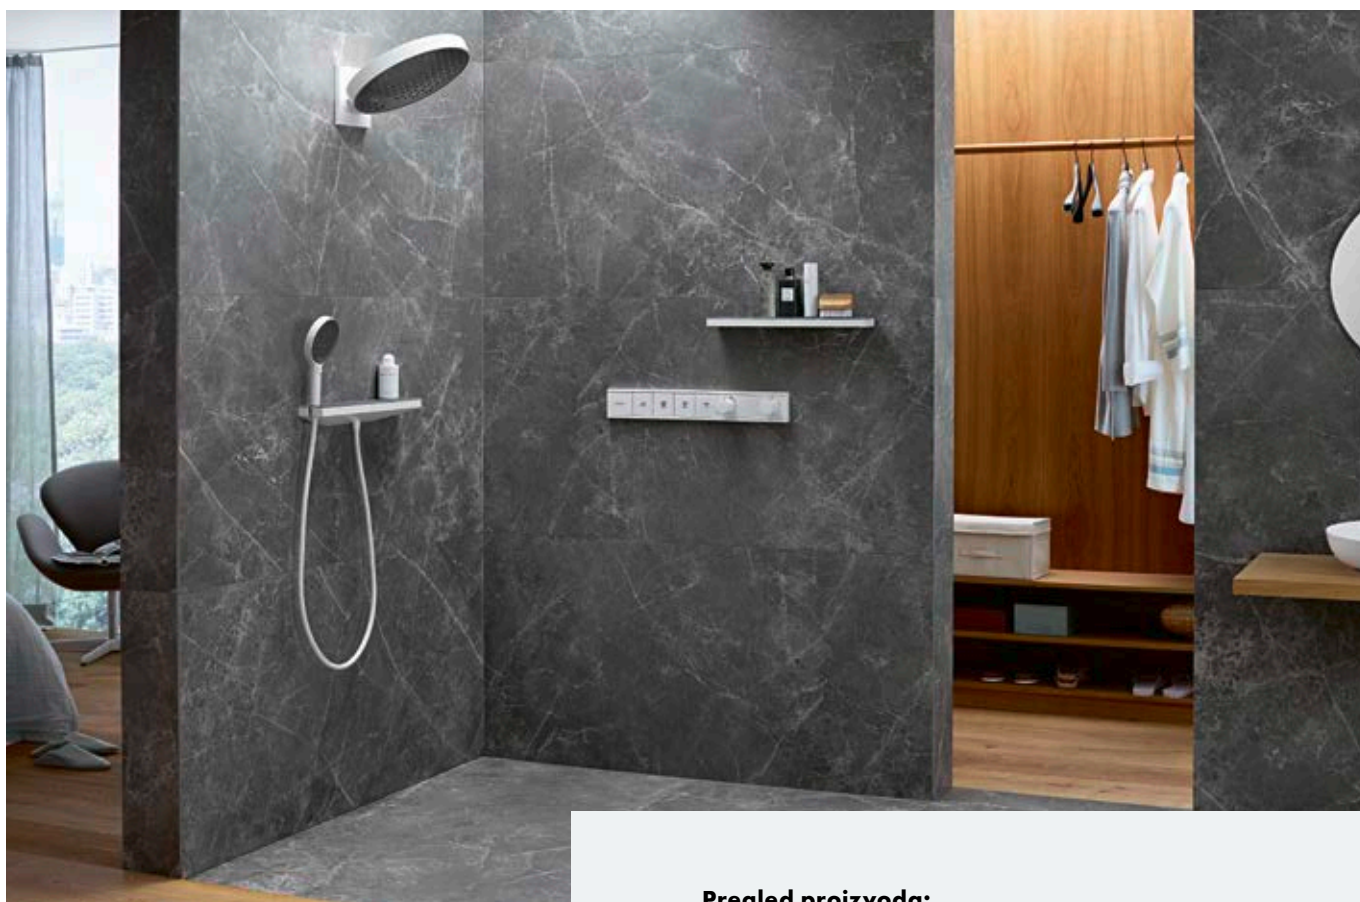

Sve je u postavljanju

Rainfinity se, zahvaljujući inovativnom zidnom priključku, može postaviti pod nagibom od 10° do 30° kako bi se pri tuširanju osigurao udoban položaj u kojem će kosa i lice ostati suhi kada je to potrebno. Zahvaljujući nagnutom položaju bez uobičajenog nosača, nadglavni tuš Rainfinity dojmljiv je naglasak u modernom ambijentu kupaonice.

Za ljubitelje dizajna

Dizajn sustava Rainfinity vizualna je poslastica. S modernim površinama u boji i decentno strukturiranom pločom za oblikovanje mlaza, ovi veliki nadglavni i ručni tuševi unose naglaske u vašu kupaonicu. Mat bijela boja tuševa u profinjenom je kontrastu s pločama za oblikovanje mlaza grafitne boje.

Pregled proizvoda:

- Inovativna, blago zakrivljena aluminijska površina za oblikovanje mlaza pruža sveobuhvatno zadovoljstvo tuširanja
- Uz pomoć dizajna površina FinishPlus u boji, kupaonicu možete individualno prilagoditi svom ukusu
- Jedinstven doživljaj tuširanja s mikrokapljicama koje nježno obavijaju tijelo zahvaljujući mlazu PowderRain
- S inovativnim upravljačkim elementom Select dovoljan je samo jedan klik za promjenu vrste mlaza ili aktiviranje drugog tuša
- Više vrsta mlaza za individualni doživljaj tuširanja
- Zahvaljujući tehnologiji QuickClean, prstima možete jednostavno ukloniti nataloženi kamenac s fleksibilnih silikonskih čepova
- S modelima EcoSmart trošite do 60 % manje vode
- Bogata ponuda podžbuknih i nadžbuknih modela