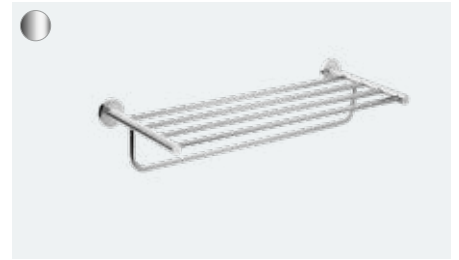

Logis Universal
Držač za toaletni papir, dvostruki
41717, -000