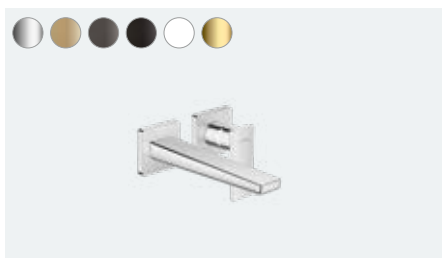

Metropol

Jednoručna miješalica za umivaonik sa izljevom 22,5 cm i polužnom ručicom za zidnu montažu, podžbukno rješenje
32526, -000, -140, -340, -670, -700, -990

Jednoručna miješalica za umivaonik sa izljevom 16,5 cm i polužnom ručicom za zidnu montažu, podžbukno rješenje (nije ilustrirano)
32525, -000

Osnovni set za podžbuknu jednoručnu miješalicu za instalaciju na zid (nije ilustrirano)
13622180