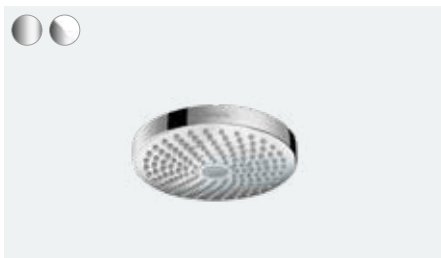

Cromo Select 5

Nadglavni tuš 180 2 mlaza
26522, -000, -400 17 l/min
26523, -000 EcoSmart 9 l/min