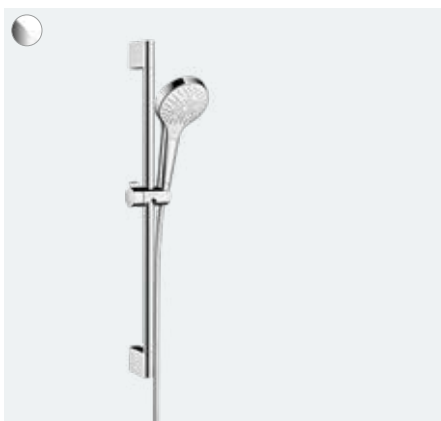

Cromo Select 5

Tuš set Multi sa zidnom šipkom 65 cm
26560, -400 16 l/min
26561, -400 EcoSmart 9 l/min
Tuš set Multi sa zidnom šipkom 90 cm (nije ilustrirano)
26570, -400 16 l/min
26571, -400 EcoSmart 9 l/min