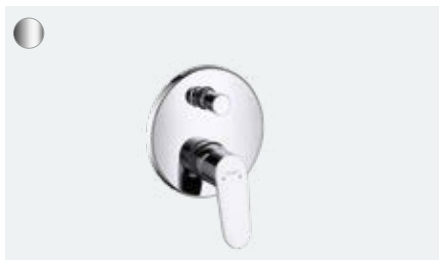

Focus

Jednoručna miješalica za kadu za podžbuknu instalaciju
31945, -000

Jednoručna miješalica za kadu za podžbuknu instalaciju s ugrađenom kombinacijom osigurača u skladu s normom EN1721
31946, -000

Osnovni set (nije ilustrirano)
01800180