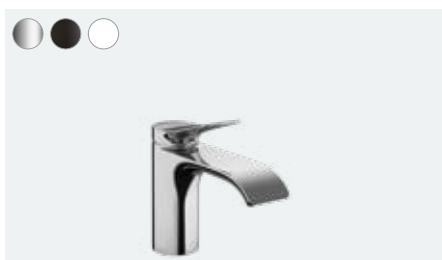

Vivenis

Slavina 80 za hladnu vodu bez odvodnog seta
75013, -000, -670, -700