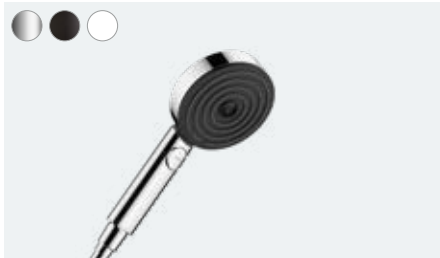

Pulsify Select S

Ručni tuš 105 3 mlaza Relaxation
24110, -000, -670, -700 11,4 l/min
24111, -000, -670, -700 EcoSmart 8,2 l/min