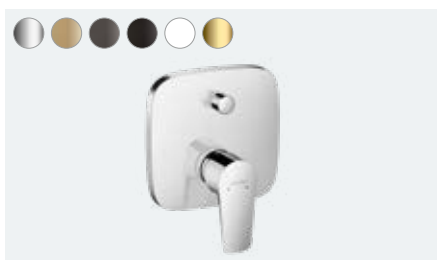

Talis E

Jednoručna miješalica za kadu za podžbuknu instalaciju
71745, -000, -140, -340, -670, -700, -990

Jednoručna miješalica za kadu za podžbuknu instalaciju s ugrađenom kombinacijom osigurača u skladu s normom EN1725
71474, -000, -140, -340, -670, -700, -990

Osnovni set (nije ilustrirano)
01800180