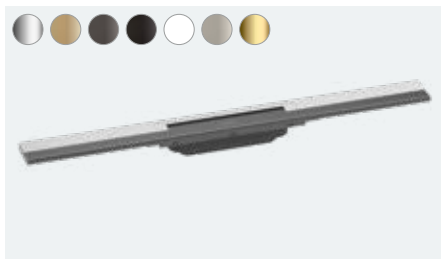

RainDrain Flex

Linearni odvod za tuš 700 moguće rezati za slobodnu ugradnju

56043, -000, -140, -340, -670, -700, -800, -990

Linearni odvod za tuš 800 moguće rezati za slobodnu ugradnju (nije ilustrirano)

56044, -000, -140, -340, -670, -700, -800, -990

Linearni odvod za tuš 900 moguće rezati za slobodnu ugradnju (nije ilustrirano)

56045, -000, -140, -340, -670, -700, -800, -990

Linearni odvod za tuš 1000 moguće rezati za slobodnu ugradnju (nije ilustrirano)

56046, -000, -140, -340, -670, -700, -800, -990

Linearni odvod za tuš 1200 moguće rezati za slobodnu ugradnju (nije ilustrirano)

56047, -000, -140, -340, -670, -700, -800, -990