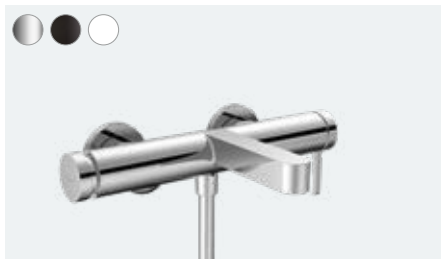

Finoris

Jednoručna miješalica za kadu
za nadžbuknu instalaciju
76420, -000, -670, -700