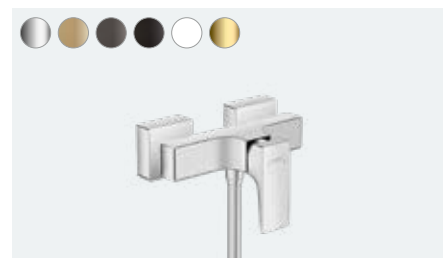

Metropol

Jednoručna miješalica za tuš sa polužnom ručicom za nadžbuknu instalaciju
32560, -000, -140, -340, -670, -700, -990