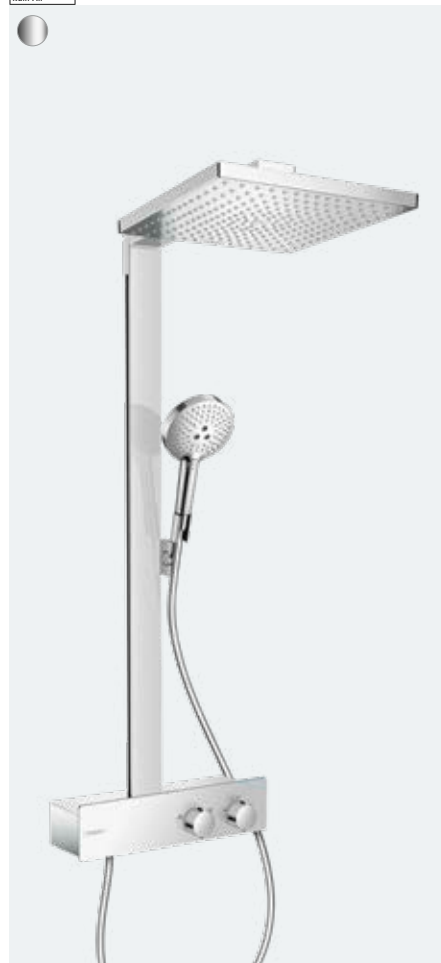

Raindance E

Showerpipe tuš sustav 300 1 mlaz
s ShowerTablet 350
Nosač tuša dužine 405 mm
▪ Raindance E 300 1jet nadglavni tuš
▪ Raindance Select S 120 3jet ručni tuš
▪ ShowerTablet termostatska miješalica 350
27361, -000 16 l/min