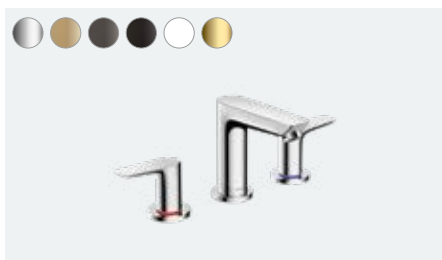

Talis E

Miješalica za umivaonik s 3 otvora s odvodnim setom sa šipkom za zatvaranje
71733, -000, -140, -340, -670, -700, -990