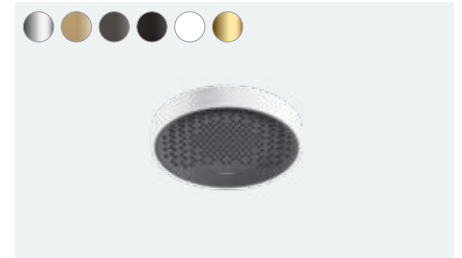

Rainfinity

Nadglavni tuš 250 1 mlaz
26228, -000, -140, -340, -670, -700, -990 16 l/min
Nadglavni tuš 1 mlaz EcoSmart 9 l/min
26229, -000, -140, -340, -670, -700, -990 EcoSmart
9 l/min

Stropni priključak S 10 cm (nije ilustrirano)
27393, -000, -140, -340, -670, -700, -990

Stropni priključak S 300 mm (nije ilustrirano)
27389, -000, -140, -340, -670, -700, -990

Nosač tuša 389mm (kvadratna) (nije ilustrirano)
27694, -000, -140, -340, -670, -700, -990