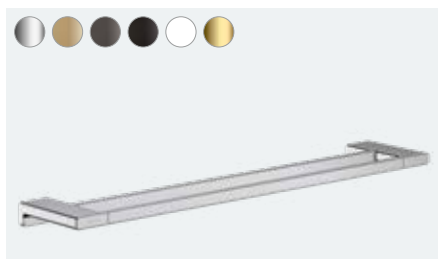

AddStoris
Držač za ručnike
41747, -000, -140, -340, -670, -700, -990

AddStoris
Držač ručnika dvostruki
41743, -000, -140, -340, -670, -700, -990

AddStoris
Stalak za ručnike s držačem za ručnike
41751, -000, -140, -340, -670, -700, -990