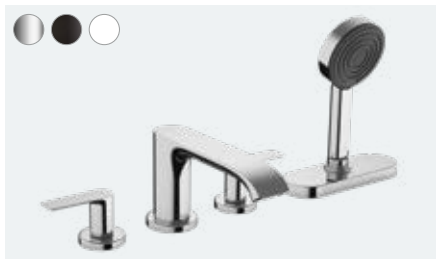

Vivenis

Miješalica za rub kade s 4 otvora
sa sBox-om
75444, -000, -670, -700

Osnovni set za ugradnju miješalice za kadu
u 4 otvora na rubu kade (nije ilustrirano)
13440180