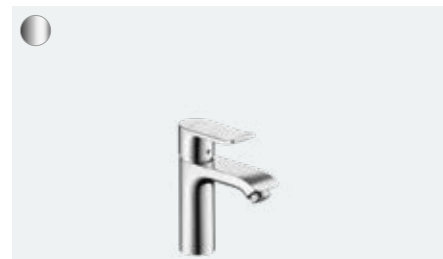

Metris

Jednoručna miješalica za umivaonik 110 s odvodnim setom sa šipkom za zatvaranje
31080, -000

Jednoručna miješalica za umivaonik 110 bez odvodnog seta
31084, -000

Jednoručna miješalica za umivaonik 110 za niskotlačne bojlere/otvorene grijače vode s odvodnim setom sa šipkom za zatvaranje
31074, -000

Jednoručna miješalica za umivaonik 110 niskoprotočna s odvodnim setom sa šipkom za zatvaranje
31203, -000

Jednoručna miješalica za umivaonik 110 niskoprotočna bez odvodnog seta
31204, -000

Jednoručna miješalica za umivaonik 110 CoolStart s odvodnim setom sa šipkom za zatvaranje (nije ilustrirano)
31121, -000