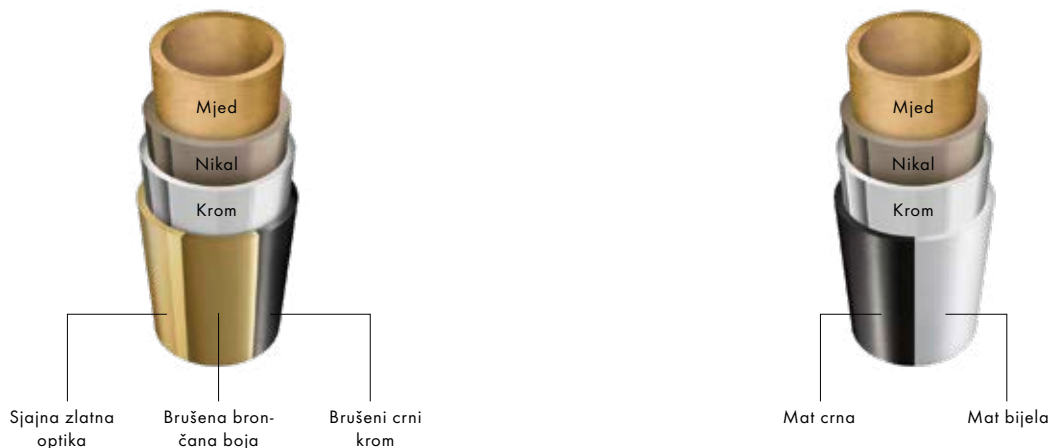

FinishPlus – individualan dizajn s površinama u boji

Individualnost je u trendu pri uređenju kupaonice. S površinama FinishPlus marke hansgrohe možete se prepustiti uživanju u bojama. Kvalitetne metalik nijanse i moderne mat boje ispunjavaju svaku želju za samoostvarenjem, pa boje kupaonice možete potpuno prilagoditi svojoj viziji.

- Kvalitetni dizajni površina nude vam raznovrsne mogućnosti uređenja.
- FinishPlus unosi elegantne naglaske i stilski obogaćuje prostor. S metalnim površinama i modernim mat bojama može se osmisliti jedinstveno uređenje kupaonice.
- I odgovarajući komplementarni proizvodi dostupni su s površinom FinishPlus u istoj nijansi.

PVD premaz

PVD premaz nastaje postupkom vakuumnog nanošenja u kojem dolazi do fizičkog taloženja pare, molekulu po molekulu, čime se dobiva izdržljiva površina briljantne boje

Ispitana dugotrajnost za dugogodišnju postojanost površine

Premazivanje lakom

Poseban lak nanosi se u nekoliko radnih ciklusa kako bi se postigla snažna i intenzivna površina

Ispitana dugotrajnost za dugogodišnju postojanost površine