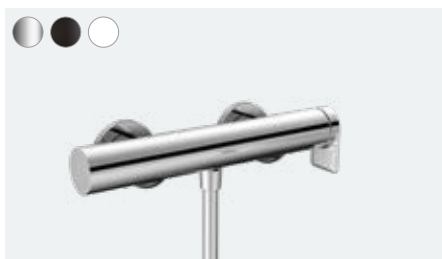

Vivenis

Jednoručna miješalica za tuš
za nadžbuknu instalaciju
75620, -000, -670, -700 12,3 l/min