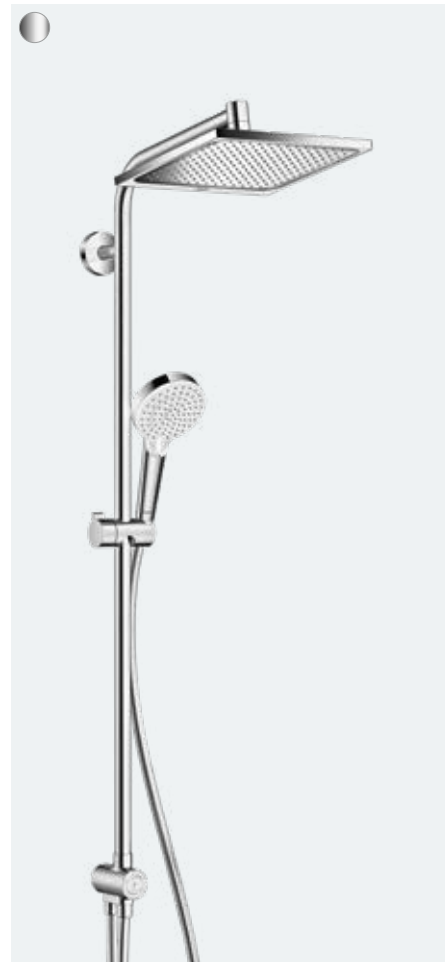

Crometta E

Showerpipes tuš sustav 240 l mlaz EcoSmart 9 l/min
Reno

Nosač tuša dužine 350 mm

Visina uzlazne cijevi je podesiva

- Crometta E 240 1jet nadglavni tuš
- Crometta Vario ručni tuš

27289, -000 EcoSmart 9 l/min