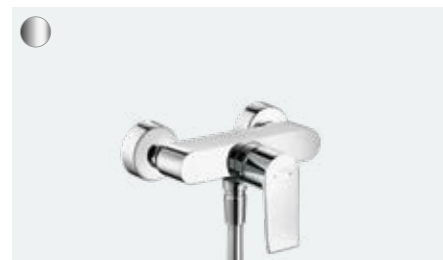

Metris

Jednoručna miješalica za tuš za nadžbuknu instalaciju
31680, -000