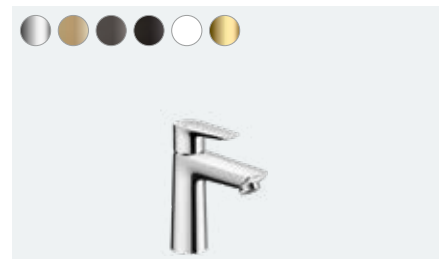

Talis E

Jednoručna miješalica za umivaonik 110 s odvodnim setom sa šipkom za zatvaranje
71710, -000, -140, -340, -670, -700, -990

Jednoručna miješalica za umivaonik 110 s Push-Open odvodnim setom
71711, -000

Jednoručna miješalica za umivaonik 110 bez odvodnog seta
71712, -000, -140, -340, -670, -700, -990

Jednoručna miješalica za umivaonik 110 CoolStart s odvodnim setom sa šipkom za zatvaranje (nije ilustrirano)
71713, -000, -140, -340, -670, -700, -990

Jednoručna miješalica za umivaonik 110 CoolStart bez odvodnog seta (nije ilustrirano)
71714, -000, -140, -340, -670, -700, -990

Jednoručna miješalica za umivaonik 110 niskoprotočna s odvodnim setom sa šipkom za zatvaranje
71715, -000