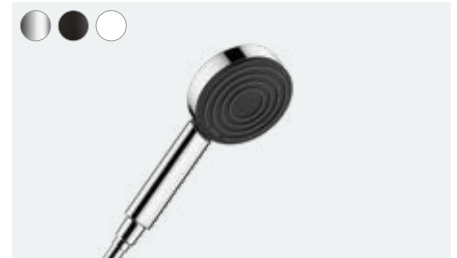

Pulsify S

Ručni tuš 105 1 mlaz
24120, -000, -670, -700 13,5 l/min
24121, -000, -670, -700 Green 5,7 l/min