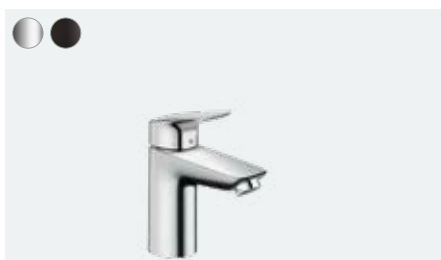

Logis
Jednoručna miješalica za umivaonik 100 s odvodnim setom sa šipkom za zatvaranje
71100, -000, -670

Jednoručna miješalica za umivaonik 100 s Push-Open odvodnim setom
71107, -000, -670

Jednoručna miješalica za umivaonik 100 CoolStart s odvodnim setom sa šipkom za zatvaranje (nije ilustrirano)
71102, -000, -670

Jednoručna miješalica za umivaonik 100 CoolStart bez odvodnog seta (nije ilustrirano)
71103, -000, -670

Jednoručna miješalica za umivaonik 100 bez odvodnog seta
71101, -000, -670