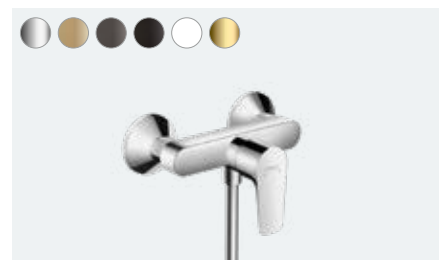

Talis E

Jednoručna miješalica za tuš za nadžbuknu instalaciju
71760, -000, -140, -340, -670, -700, -990