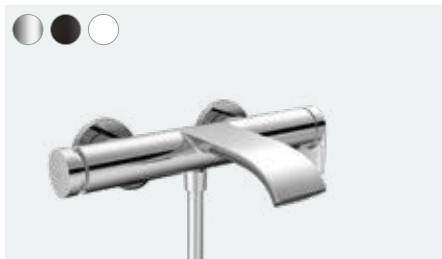

Vivenis

Jednoručna miješalica za kadu
za nadžbuknu instalaciju
75420, -000, -670, -700