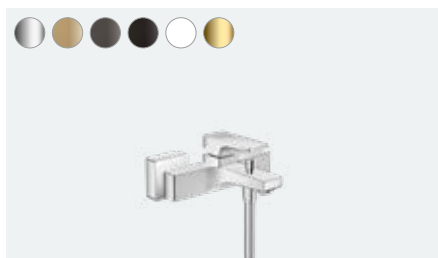

Metropol

Jednoručna miješalica za kadu sa polužnom ručicom za nadžbuknu instalaciju
32540, -000, -140, -340, -670, -700, -990