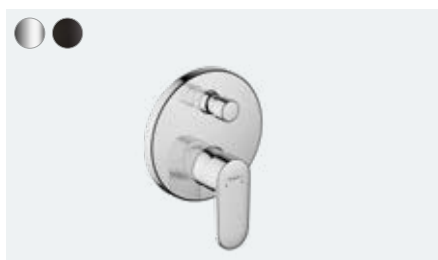

Vernis Blend

Jednoručna miješalica za kadu za podžbuknu instalaciju
71466, -000, -670

Jednoručna miješalica za kadu s sugrađenom kombinacijom osigurača u skladu s normom EN1719
71467, -000, -670

Osnovni set (nije ilustrirano)
01800180