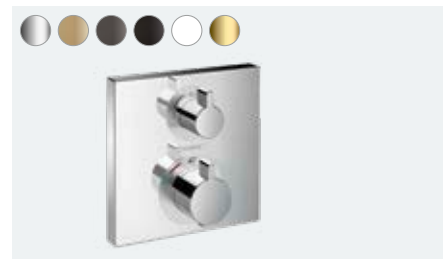

Ecostat E
Termostat za kadu za nadžbuknu instalaciju
15774, -000

Ecostat E
Termostat za tuš za nadžbuknu instalaciju
15773, -000

Ecostat Square
Termostat za podžbuknu instalaciju za dva potrošača
15714, -000, -140, -340, -670, -700, -990