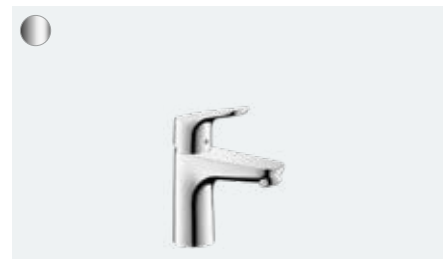

Focus

Jednoručna miješalica za umivaonik 100 s odvodnim setom sa šipkom za zatvaranje
31607, -000

Jednoručna miješalica za umivaonik 100 bez odvodnog seta
31517, -000

Jednoručna miješalica za umivaonik 100 LowFlow s odvodnim setom sa šipkom za zatvaranje
31603, -000

Jednoručna miješalica za umivaonik 100 LowFlow bez odvodnog seta
31513, -000

Jednoručna miješalica za umivaonik 100 CoolStart s odvodnim setom sa šipkom za zatvaranje (nije ilustrirano)
31621, -000