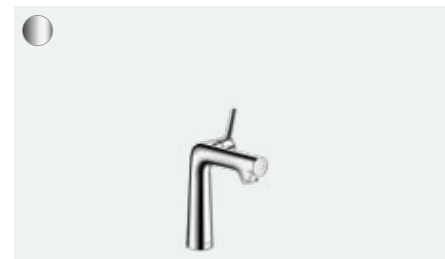

Talis S

Jednoručna miješalica za umivaonik 140 s odvodnim setom sa šipkom za zatvaranje
72113, -000