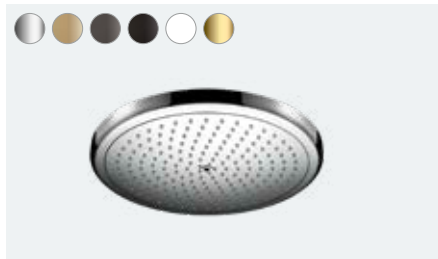

Cromo Select 5

Nadglavni tuš 180 2 mlaza
26522, -000, -400 17 l/min
26523, -000 EcoSmart 9 l/min

Croma E

Nadglavni tuš 280 ljet
 # 26257, -000 18,3 l/min
 # 26258, -000 EcoSmart 8 l/min

Croma

Nadglavni tuš 280 1mlaz
 # 26220, -000, -140, -340, -670, -700,
 -990 15,6 l/min
 # 26221, -000, -140, -340, -670, -700,
 -990 EcoSmart 8,5 l/min
 Nosač tuša 38,9 cm (nije ilustrirano)
 # 27413, -000, -140, -340, -670, -700, -990
 Stropni priključak 100 mm (nije ilustrirano)
 # 27479, -000, -140, -340, -670, -700, -820, -990