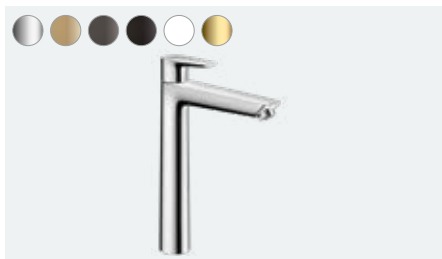

Talis E

Jednoručna miješalica za umivaonik 240 s odvodnim setom sa šipkom za zatvaranje
71716, -000, -140, -340, -670, -700, -990

Jednoručna miješalica za umivaonik 240 bez odvodnog seta
71717, -000, -140, -340, -670, -700, -990