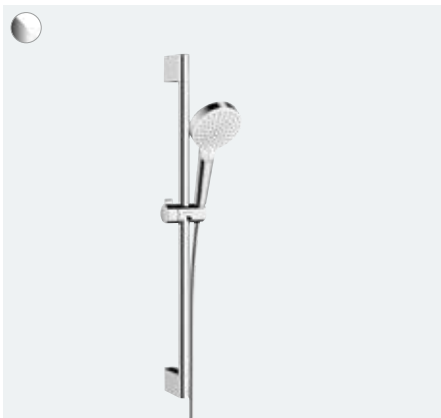

Crometta

Tuš set Vario sa zidnom šipkom 65 cm

26532, -400 13,8 l/min
26534, -400 EcoSmart 9 l/min
26555, -400 Green 6 l/min

Tuš set Vario sa zidnom šipkom 65 cm i posudicom za sapun (nije ilustrirano)

26553, -400 13,8 l/min

Tuš set Vario sa zidnom šipkom 90 cm (nije ilustrirano)

26536, -400 13,8 l/min

26538, -400 EcoSmart 9 l/min