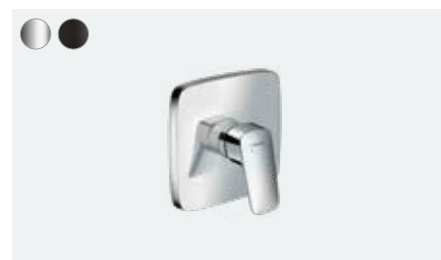

Logis
Jednoručna miješalica za tuš za podžbuknu instalaciju
71605, -000, -670

Osnovni set (nije ilustrirano)
01800180