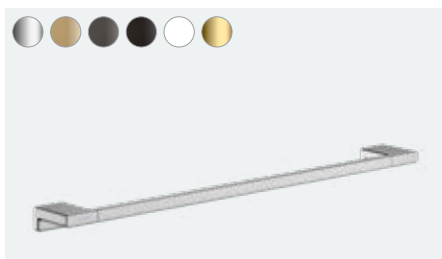

AddStoris
Držač za ručnike
41747, -000, -140, -340, -670, -700, -990