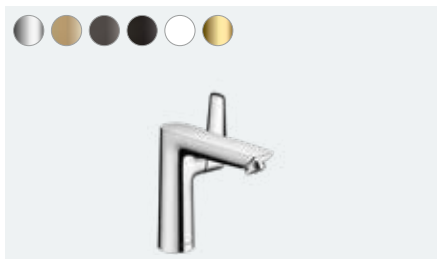

Talis E

Jednoručna miješalica za umivaonik 150 s odvodnim setom sa šipkom za zatvaranje
71754, -000, -140, -340, -670, -700, -990

Jednoručna miješalica za umivaonik 150 bez odvodnog seta
71755, -000