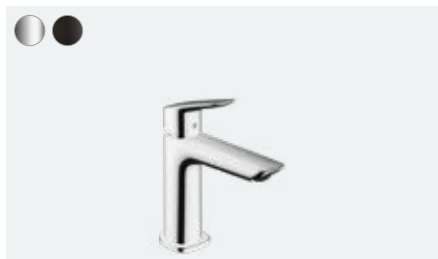

Logis
Jednoručna miješalica za umivaonik 110 Fine s odvodnim setom sa šipkom za zatvaranje
71251, -000, -670

Jednoručna miješalica za umivaonik 110 Fine s Push-Open odvodnim setom
71252, -000, -670

Jednoručna miješalica za umivaonik 110 Fine bez odvodnog seta
71253, -000, -670