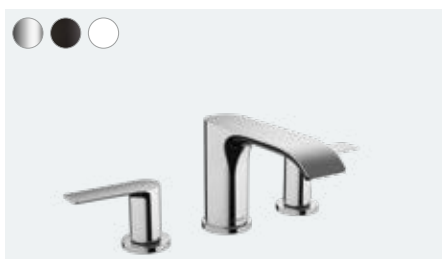

Vivenis

Miješalica za umivaonik s 3 otvora 90 s odvodnim setom sa šipkom za zatvaranje
75033, -000, -670, -700