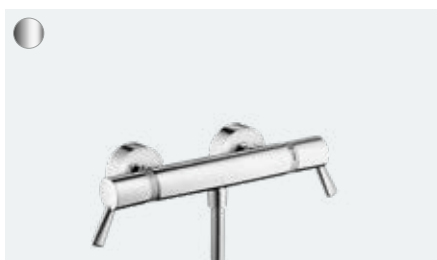

Ecostat
Termostat za tuš Comfort Care
za nadžbuknu instalaciju s vrlo dugačkim ručicama
13117, -000

Osnovno kućište iBox universal za podžbukno postavljanje nije uključeno uz odabrani proizvod – osnovno kućište potrebno je naručiti zasebno