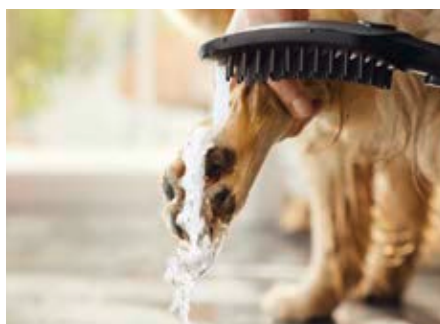

Paw Spray: Blagi mlaz, idealan za nježno čišćenje šapa.