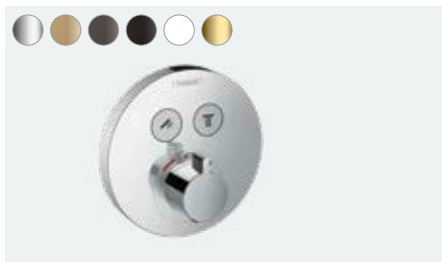

ShowerSelect S

Termostat za podžbuknu instalaciju za dva potrošača
15743, -000, -140, -340, -670, -700, -990