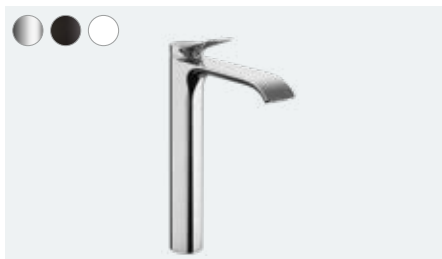

Vivenis

Jednoručna miješalica za umivaonik 250 s push-open odvodnim setom
75040, -000, -670, -700

Jednoručna miješalica za umivaonik 250 bez odvodnog seta
75042, -000, -670, -700