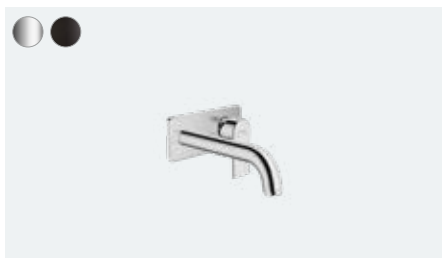

Vernis Shape

Jednoručna miješalica za umivaonik sa izljevom 20,7 cm za zidnu montažu, podžbukno rješenje
71578, -000, -670

Osnovni set za podžbuknu jednoručnu miješalicu za instalaciju na zid (nije ilustrirano)
13622180