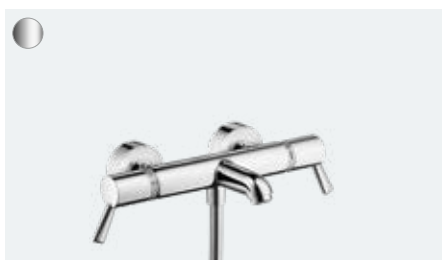

Ecostat
Termostat za kadu Comfort Care
za nadžbuknu instalaciju s vrlo dugačkim ručicama
13115, -000