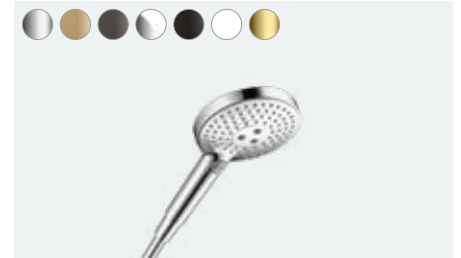

Raindance Select S

Ručni tuš 120 3 mlaza
26530, -000, -140, -340, -400, -670, -700, -990 15 l/min
26531, -000, -140, -340, -400, -670, -700, -990 EcoSmart 8,5 l/min