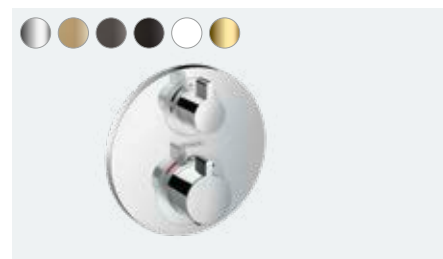

Ecostat S
Termostat za podžbuknu instalaciju za dva potrošača
15758, -000, -140, -340, -670, -700, -990