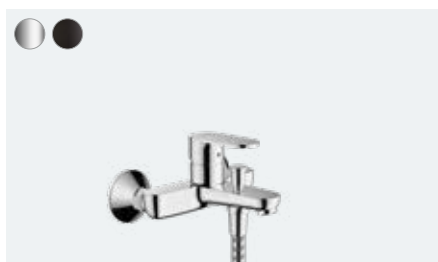

Vernis Blend

Jednoručna miješalica za kadu za nadžbuknu instalaciju
71440, -000, -670