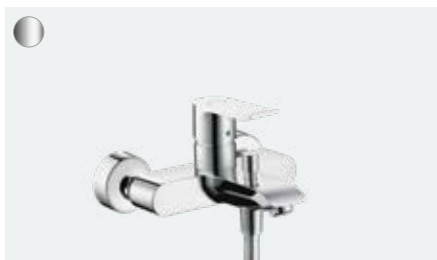

Metris

Jednoručna miješalica za kadu za nadžbuknu instalaciju
31480, -000