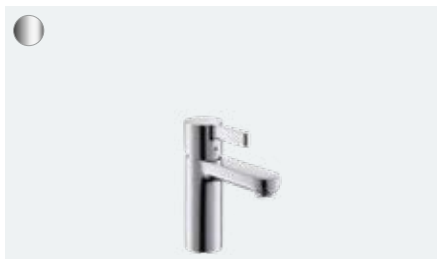

Metris S

Jednoručna miješalica za umivaonik 100
s odvodnim setom sa šipkom za zatvaranje
31060, -000

Jednoručna miješalica za umivaonik
bez odvodnog seta
31068, -000

Jednoručna miješalica za umivaonik 100 LowFlow 3,5 l/min
s odvodnim setom
31063, -000

Jednoručna miješalica za umivaonik 100 LowFlow
bez odvodnog seta
31015, -000