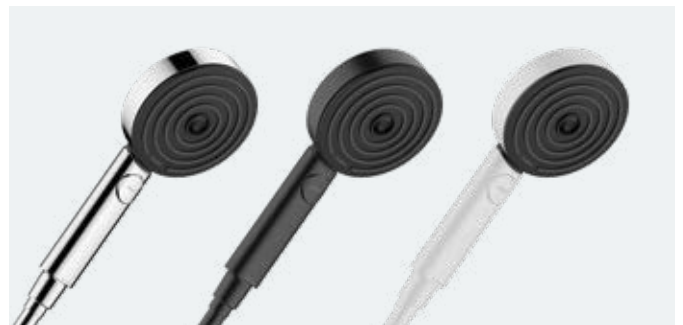

Mogućnosti individualizacije jednako su svestrane kao i vi

Uz Pulsify S kupaonica postaje vaš najosobniji prostor jer se ondje možete potpuno prepustiti mašti. Birajte između bogate ponude i tri površine – krom, mat crne i mat bijele – i kreirajte individualni prostor koji potpuno odgovara vašim zamislima. Osim proizvoda za nadžbukne instalacije, kao što su Showerpipes, možete birati i između rješenja za podžbuknu instalaciju.