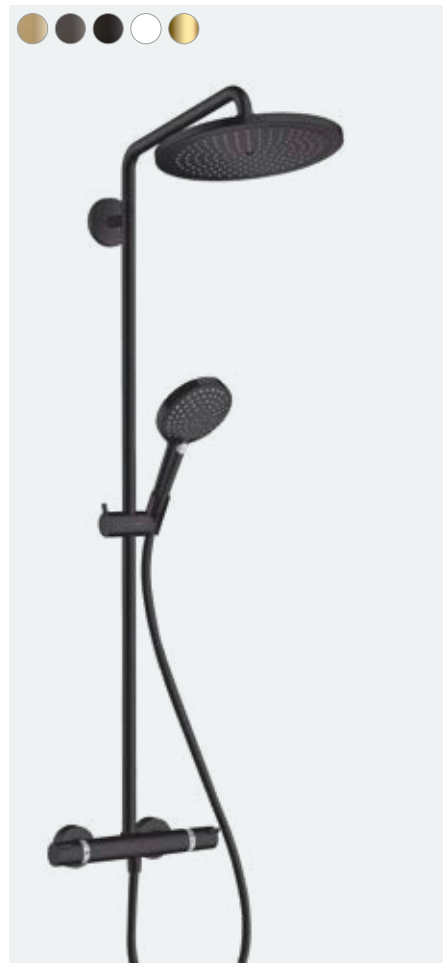

Cromo Select 5

Showerpipe tuš sustav 280 1 mlaz s termostatom i ručnim tušem Raindance Select S 120 3jet
Nosач tuša dužine 400 mm
Rotirajući držač nadglavnog tuša
Visina uzlazne cijevi je podesiva

- Cromo 280 1jet nadglavni tuš
- Raindance Select S 120 3jet ručni tuš
- Ecostat Comfort termostatska miješalica

26890, -140, -340, -670, -700, -990 15 l/min
26891, -140, -340, -670, -700, -990 EcoSmart 9 l/min