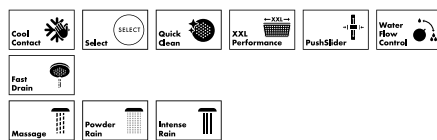

ShowerTablet Select

Termostat za kadu 400 za nadžbuknu instalaciju
24340, -000, -670, -700