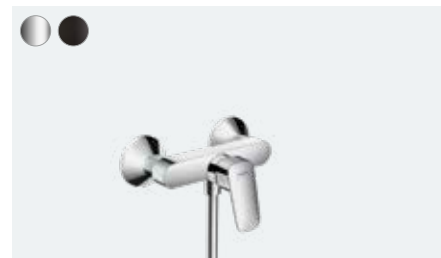

Logis
Jednoručna miješalica za tuš za nadžbuknu instalaciju
71600, -000, -670