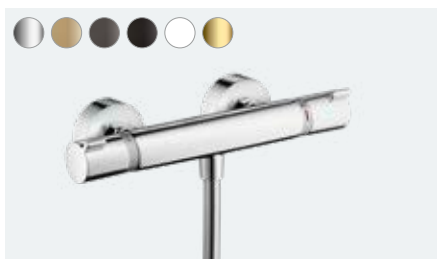

Ecostat
Termostat za tuš Comfort za nadžbuknu instalaciju
13116, -000, -140, -340, -670, -700, -990