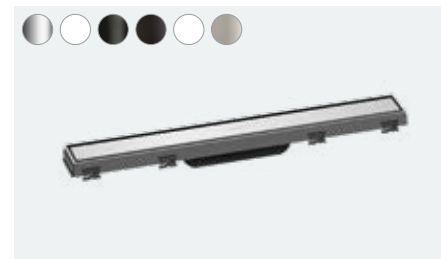

RainDrain Match

Linearni odvod za tuš 600 s podesivom visinom okvira

56036, -000, -450, -610, -670, -700, -800

Linearni odvod za tuš 700

s podesivom visinom okvira (nije ilustrirano)

56037, -000, -450, -610, -670, -700, -800

Linearni odvod za tuš 800

s podesivom visinom okvira (nije ilustrirano)

56038, -000, -450, -610, -670, -700, -800

Linearni odvod za tuš 900

s podesivom visinom okvira (nije ilustrirano)

56040, -000, -450, -610, -670, -700, -800

Linearni odvod za tuš 1000

s podesivom visinom okvira (nije ilustrirano)

56041, -000, -450, -610, -670, -700, -800

Linearni odvod za tuš 1200

s podesivom visinom okvira (nije ilustrirano)

56042, -000, -450, -610, -670, -700, -800