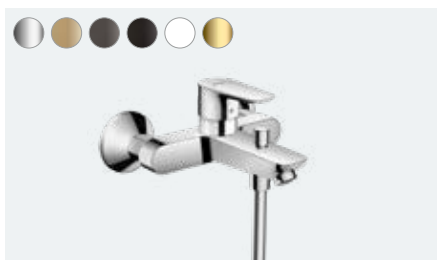

Talis E

Jednoručna miješalica za kadu za nadžbuknu instalaciju
71740, -000, -140, -340, -670, -700, -990