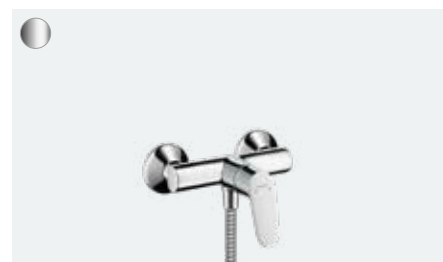

Focus

Jednoručna miješalica za tuš za nadžbuknu instalaciju
31960, -000