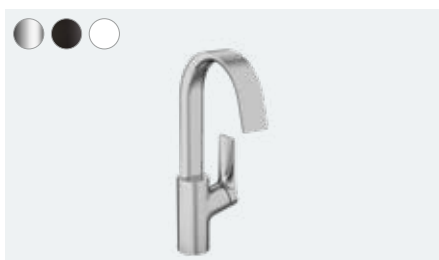

Vivenis

Jednoručna miješalica za umivaonik 80 s odvodnim setom sa šipkom za zatvaranje
75010, -000, -670, -700

Jednoručna miješalica za umivaonik 80 bez odvodnog seta
75012, -000, -670, -700

Vivenis

Slavina 80 za hladnu vodu bez odvodnog seta
75013, -000, -670, -700