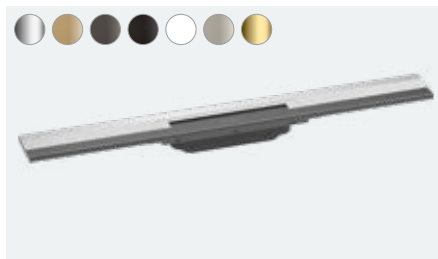

RainDrain Flex

Linearni odvod za tuš 700 moguće rezati za zidnu ugradnju

56050, -000, -140, -340, -670, -700, -800, -990

Linearni odvod za tuš 800 moguće rezati za zidnu ugradnju (nije ilustrirano)

56051, -000, -140, -340, -670, -700, -800, -990

Linearni odvod za tuš 900 moguće rezati za zidnu ugradnju (nije ilustrirano)

56052, -000, -140, -340, -670, -700, -800, -990

Linearni odvod za tuš 1000 moguće rezati za zidnu ugradnju (nije ilustrirano)

56053, -000, -140, -340, -670, -700, -800, -990

Linearni odvod za tuš 1200 moguće rezati za zidnu ugradnju (nije ilustrirano)

56054, -000, -140, -340, -670, -700, -800, -990