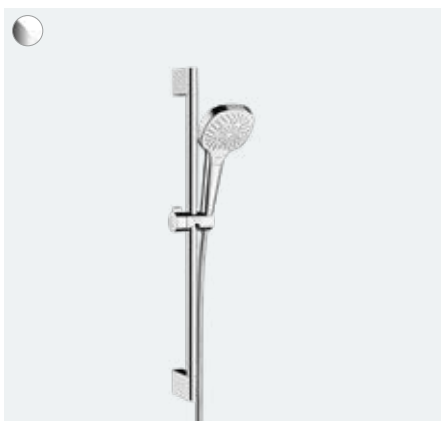

Croma Select E

Tuš set Multi sa zidnom šipkom 65 cm
26580, -400 16 l/min
26581, -400 EcoSmart 9 l/min

Tuš set Multi sa zidnom šipkom 90 cm (nije ilustrirano)
26590, -400 16 l/min
26591, -400 EcoSmart 9 l/min