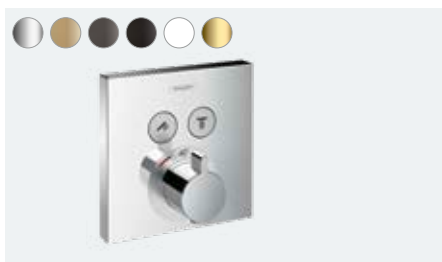

ShowerSelect

Termostat za podžbuknu instalaciju za dva potrošača
15763, -000, -140, -340, -670, -700, -990