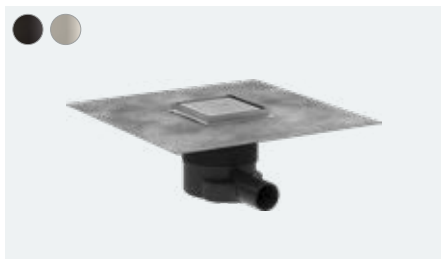

RainDrain Brilliance

Završni set točkastog odvoda 100/100
poklopac se može popločati
56250, -670, -800

Završni set točkastog odvoda 150/150
poklopac se može popločati (nije ilustrirano)
56251, -670, -800