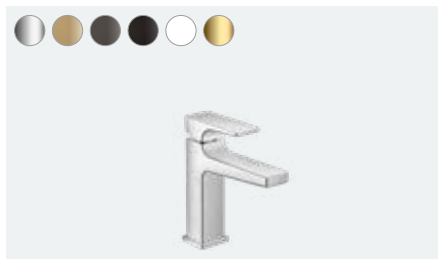

Metropol

Jednoručna miješalica za umivaonik 110 sa polužnom ručicom i Push-Open odvodnim setom
32507, -000, -140, -340, -670, -700, -990

Jednoručna miješalica za umivaonik 110 sa polužnom ručicom i odvodnim setom sa šipkom za zatvaranje
32506, -000

Jednoručna miješalica za umivaonik 110 CoolStart sa polužnom ručicom i Push-Open odvodnim setom (nije ilustrirano)
32508, -000