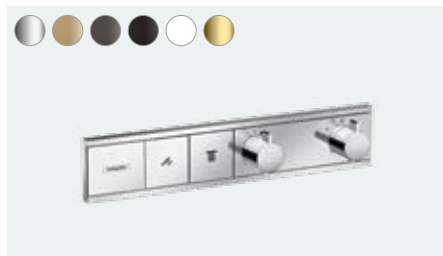

Brzinska spojka
28346000

RainSelect

Odaberite veću udobnost

Višestruko nagrađivan

Pregled proizvoda:

- Tanka silueta, ugrađuje se na zid štedeći prostor
- Uz pomoć dizajna površina FinishPlus u boji, kupaonicu možete individualno prilagoditi svom ukusu
- Dugotrajnost tipki: trajno otporne na struganje jer su otisnute s naličja
- S inovativnim upravljačkim elementom Select jednostavno kontrolirate protok vode ili mijenjate vrstu mlaza
- Okretnim regulatorom jednostavno i praktično kontrolirajte željenu količinu vode
- Jednostavno čišćenje zahvaljujući funkciji pojedinačnog zatvaranja