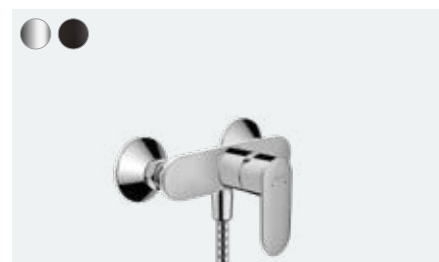

Vernis Blend

Jednoručna miješalica za tuš za nadžbuknu instalaciju
71640, -000, -670