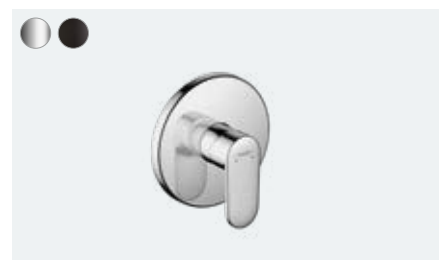

Vernis Blend

Jednoručna miješalica za tuš za podžbuknu instalaciju
71667, -000, -670

Osnovni set (nije ilustrirano)
01800180