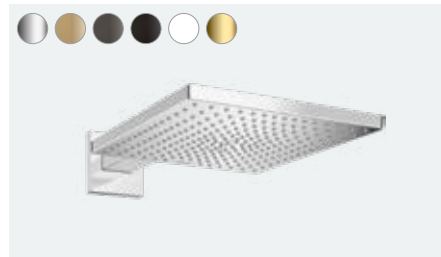

Raindance E

Nadglavni tuš 300 1 mlaz s nosačem tuša
26238, -000, -140, -340, -670, -700, -990 17 l/min
26239, -000 EcoSmart 9 l/min

Nadglavni tuš 300 1 mlaz sa stropnim priključkom
(nije ilustrirano)
26250, -000, -140, -340, -670, -700, -990 17 l/min
26251, -000 EcoSmart 9 l/min