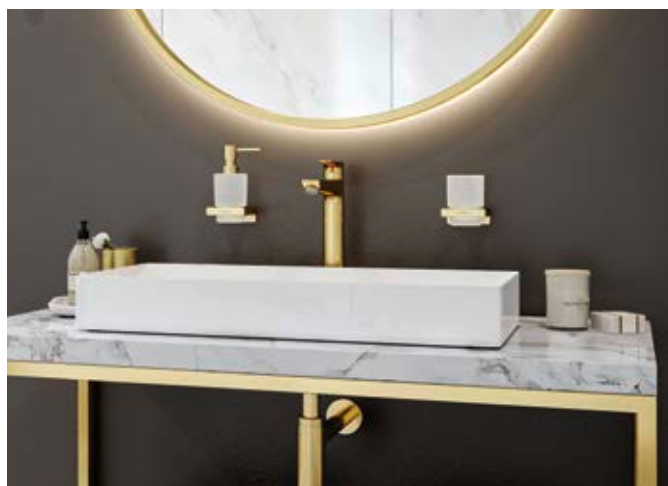

Sjajna zlatna optika

Glamurozan izgled za estetsku ekstravaganciju.