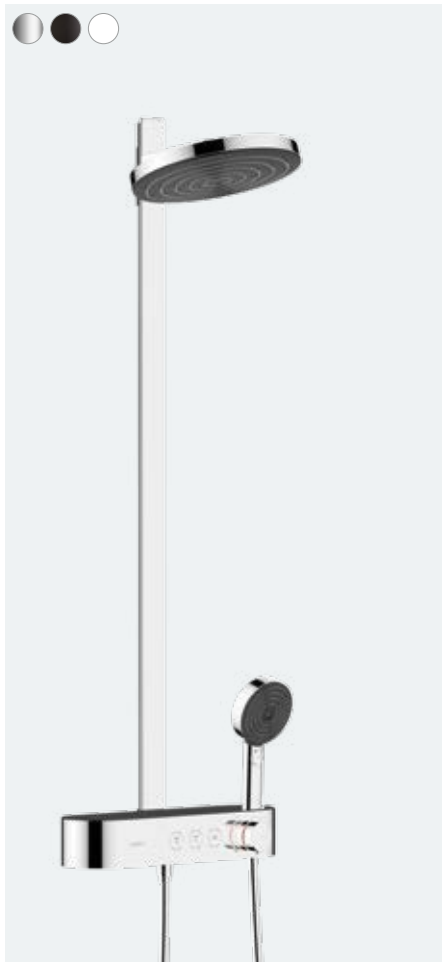

Pulsify S

Showerpipe tuš sustav 260 2 mlaza sa ShowerTablet Select 400
Visina uzlazne cijevi je podesiva
▪ Pulsify S 260 2jet nadglavni tuš
▪ Pulsify S 105 3jet Relaxation ručni tuš
▪ ShowerTablet Select 400 termostatska miješalica
24240, -000, -670, -700 12,9 l/min
24241, -000, -670, -700 EcoSmart