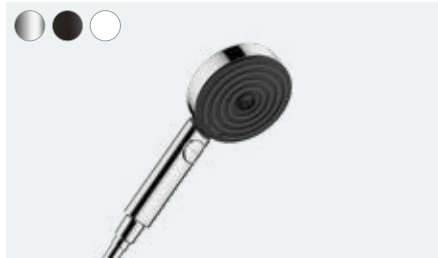

Pulsify Select S

Ručni tuš 105 3 mlaza Activation
24100, -000, -670, -700 11,5 l/min
24101, -000, -670, -700 EcoSmart 8,5 l/min