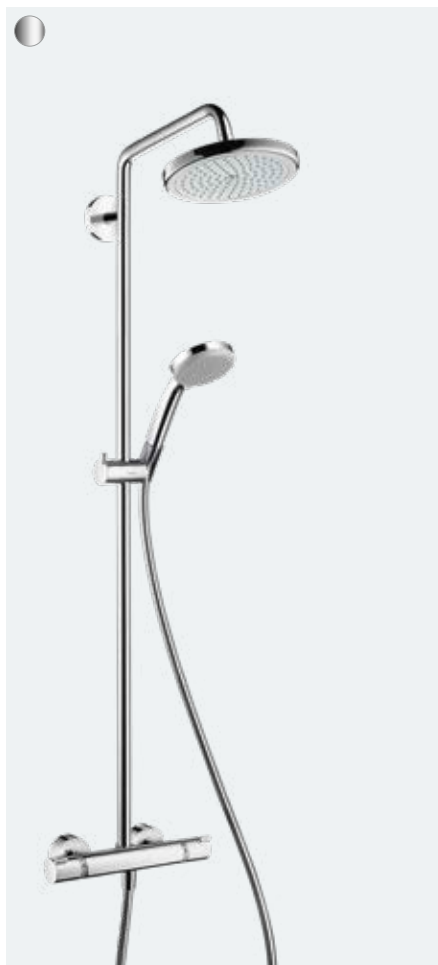

Croma

Showerpipe tuš sustav 220 1 mlaz s termostatom
Nosač tuša dužine 400 mm
Rotirajući držač nadglavnog tuša
Visina uzlazne cijevi je podesiva

- Croma 220 1jet nadglavni tuš
- Croma 100 Vario ručni tuš
- Ecostat Comfort termostatska miješalica

27185, -000 15 l/min
27188, -000 EcoSmart

Showerpipe tuš sustav 220 1mlaz s termostatom za kadu
27223, -000