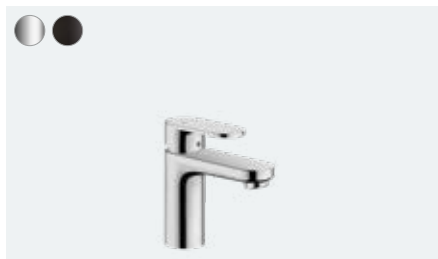

Vernis Blend

Jednoručna miješalica za umivaonik 100 s odvodnim setom sa šipkom za zatvaranje
71551, -000, -670

Jednoručna miješalica za umivaonik 100 s metalnim odvodnim setom sa šipkom za zatvaranje
71559, -000

Jednoručna miješalica za umivaonik 100 s izoliranim provođenjem vode i odvodnim setom sa šipkom za zatvaranje (nije ilustrirano)
71571, -000

Jednoručna miješalica za umivaonik 100 bez odvodnog seta
71580, -000, -670

Jednoručna miješalica za umivaonik 100 CoolStart s odvodnim setom sa šipkom za zatvaranje (nije ilustrirano)
71585, -000, -670