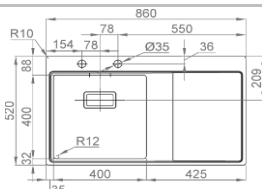

1.7. POMIVALNA KUHINJSKA KORITA IN ARMATURE

1.7.1. INOX KUHINJSKA KORITA RODI

RODIhome

Izdelek	Artikel	EAN	Naziv	Opis	Enota mere	Cena brez DDV	Cena z DDV
RODI home	345886	202110001888	KORITO RODI-XERON 86 DESNO	860x520x200mm Satin Pop Up Sifon 140x80	grt		
	345885	202110001887	KORITO RODI-XERON 86 LEVO	860x520x200mm Satin Pop Up Sifon 140x80	grt		

Izdelek	Artikel	EAN	Naziv	Opis	Enota mere	Cena brez DDV	Cena z DDV
RODI home	346048	202110001899	KORITO RODI-BOX LUX 46	450×505×200mm Satin Pop Up Sifon 140×80mm	grt		
							
RODI home	346049	202110001900	KORITO RODI-BOX LUX 57	550×505×200mm Satin Pop Up Sifon 140×80mm	grt		
							
RODI home	350366	560431529046	KORITO RODI-INVISIBLE 40R	527×447×200mm ARMAT+SIFON	grt		
							
RODI home	350367	560431533013	KORITO RODI-UNA 46	450×505×200mm/Pol.+Sifon	grt		
							
RODI home	350369	560431533014	KORITO RODI-UNA 57	550×505×200mm/Pol.+Sifon	grt		
							
RODI home	350371	560431533009	KORITO RODI-UNA 40	440×440×200mm/Pol.+Sifon	grt		
							