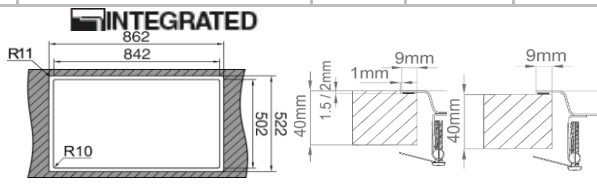

1.7. POMIVALNA KUHINJSKA KORITA IN ARMATURE

1.7.1. INOX KUHINJSKA KORITA RODI

RODIhome

Izdelek	Artikel	EAN	Naziv	Opis	Enota mere	Cena brez DDV	Cena z DDV
RODI home	345886	202110001888	KORITO RODI-XERON 86 DESNO	860x520x200mm Satin Pop Up Sifon 140x80	grt		
	345885	202110001887	KORITO RODI-XERON 86 LEVO	860x520x200mm Satin Pop Up Sifon 140x80	grt		

Izdelek	Artikel	EAN	Naziv	Opis	Enota mere	Cena brez DDV	Cena z DDV
RODI home	346048	202110001899	KORITO RODI-BOX LUX 46	450×505×200mm Satin Pop Up Sifon 140×80mm	grt		
							
RODI home	346049	202110001900	KORITO RODI-BOX LUX 57	550×505×200mm Satin Pop Up Sifon 140×80mm	grt		
							
RODI home	350366	560431529046	KORITO RODI-INVISIBLE 40R	527×447×200mm ARMAT+SIFON	grt		
							
RODI home	350367	560431533013	KORITO RODI-UNA 46	450×505×200mm/Pol.+Sifon	grt		
							
RODI home	350369	560431533014	KORITO RODI-UNA 57	550×505×200mm/Pol.+Sifon	grt		
							
RODI home	350371	560431533009	KORITO RODI-UNA 40	440×440×200mm/Pol.+Sifon	grt		
							