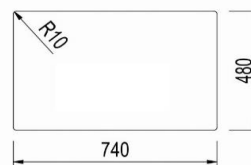

361830	KORITO KUH.PLADOS ON7610	760x505x200mm / UM-KOVINSKO ČRNA, sifon 115 mm	grt