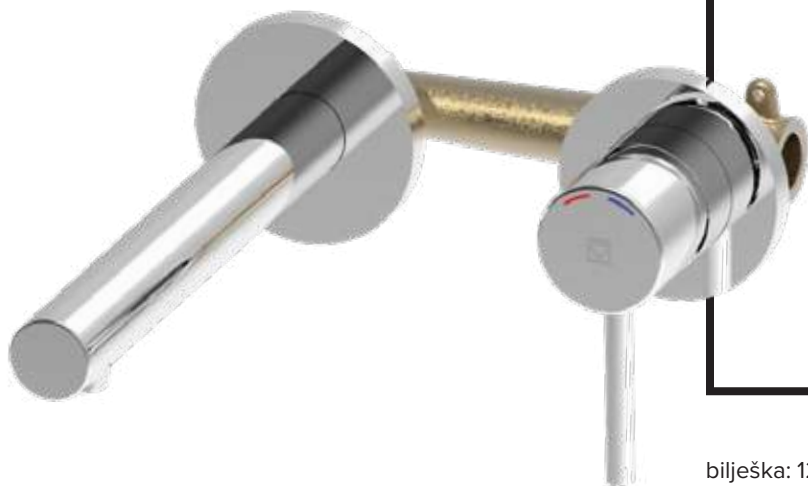

Fresh f85

Podometna armatura za umivalnik
Uzidna armatura za umivaonik

NOVO

00034

opomba: 12708 - možnost podaljška
bilješka: 12708 - opcija produženja kod preduboke ugradnje