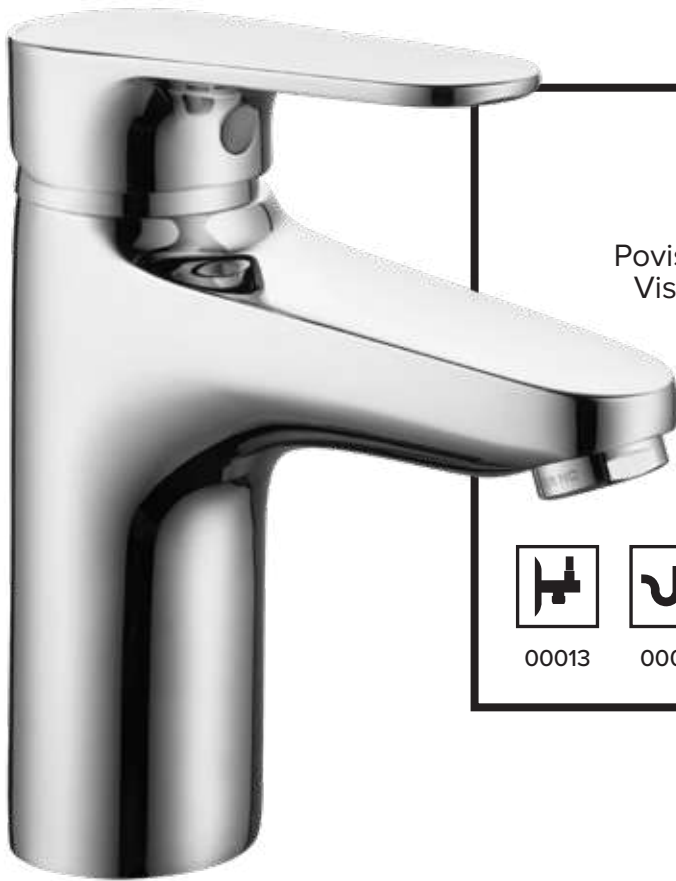

Infinity i11

Povišana armatura za umivalnik
Visoka armatura za umivaonik

00014

00012

00013

00011

01012

01011

00053