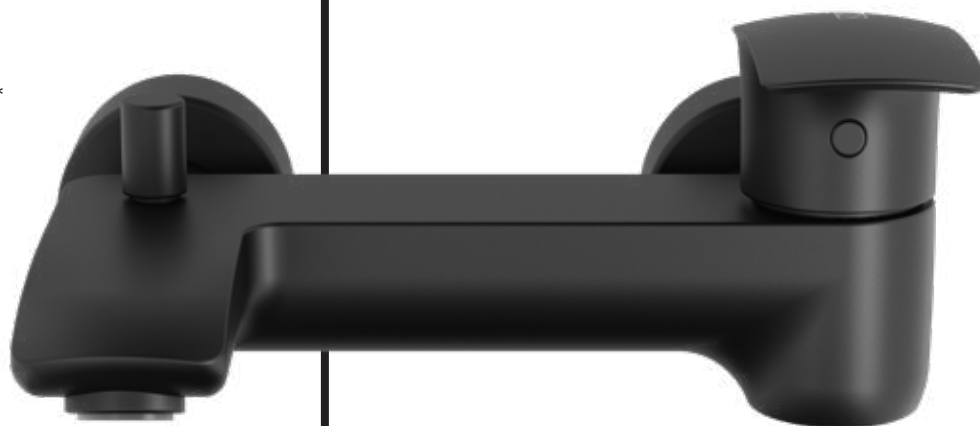

00080B

opomba: 12705B - možnost podaljška

bilješka: 12705B - opcija produženja kod preduboke ugradnje

Elite e30B

Armatura za kad*
Armatura za kadu*

00373B

Elite e40B

Armatura za prho*
Armatura za tuš*