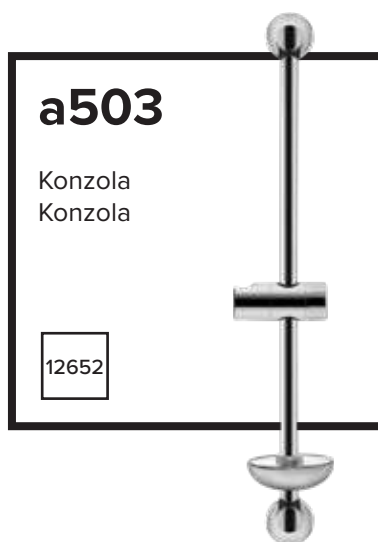

12153

PRIBOR

PRIBOR

SIFONI SIFONI

16009B

Click clack
Sifon za umivalnik Black
univerzalen G 1 1/4"
Sifon za umivaonik Black
univerzalan G 1 1/4"

opomba: medenina
bilješka: mesing

16006