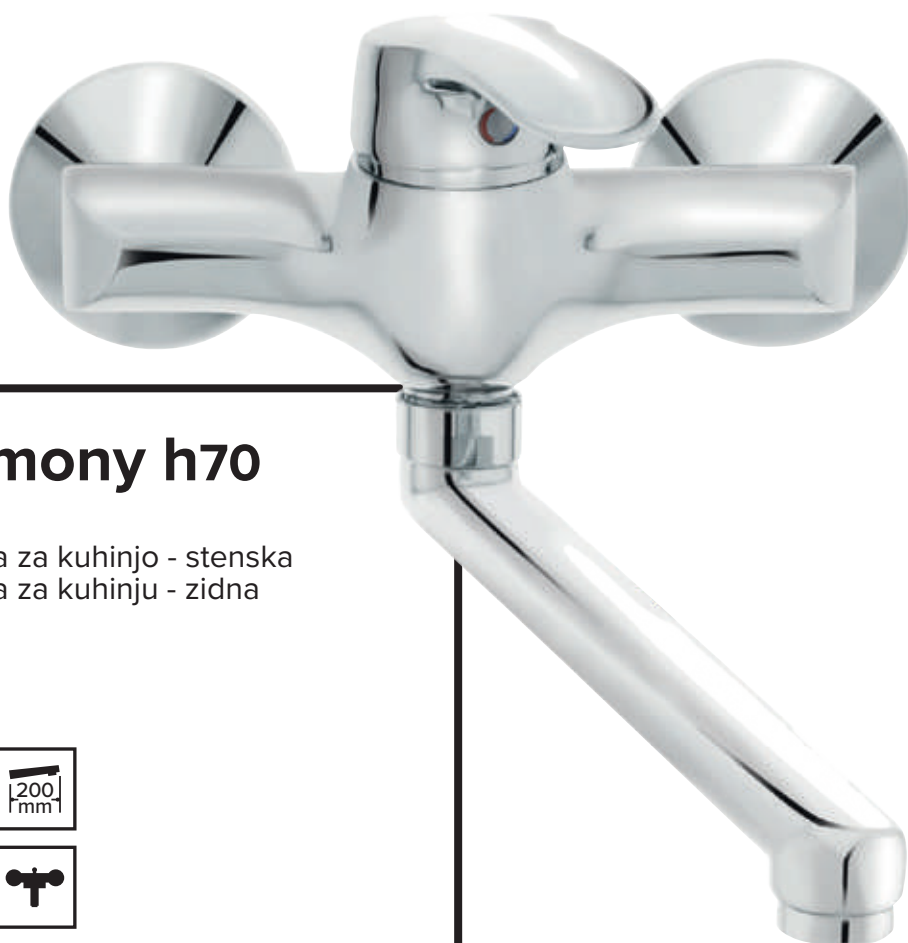

CLASSIC SERIJE

KUHINJA
KUHINJA

Project m20

Armatura za kuhinjo
Armatura za kuhinju

00185

00184

01185

Harmony h70