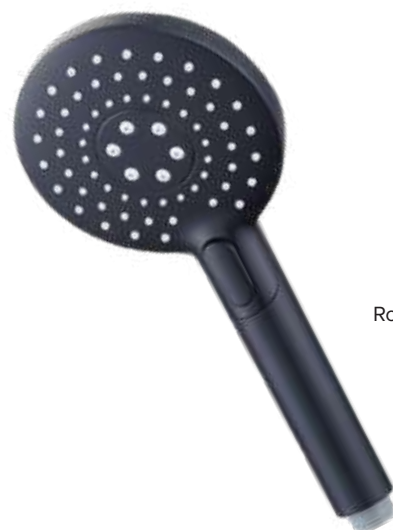

Tuš cev
Crijevo za tuš

Zidni priključek z držalom 1/2"
Zidni priključak sa držačem 1/2"

Ročica za prho
Ručica tuša

**Elite
e191B**

NOVO

SET

00377B

Tuš šoba
Mlaznica tuša

Zidni nosilec prhe 1/2"
Zidni držač tuša 1/2"

Tuš cev
Crijevo za tuš

Rozeta, ročka in podometna
mešalna armatura za kad ali
dve prhi
Set rozete, ručice i uzidne
miješalice za kadu ili dva tuša

Zidni priključek z držalom 1/2"
Zidni priključak sa držačom 1/2"