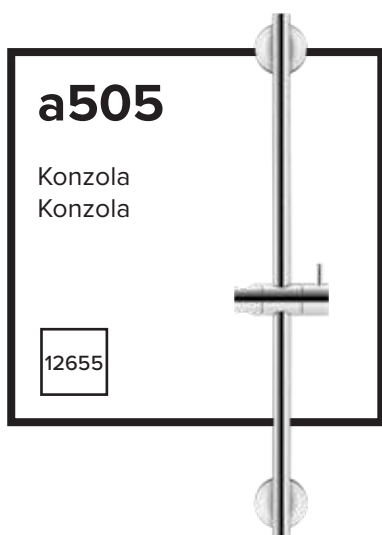

12153

PRIBOR

PRIBOR

SIFONI SIFONI

16009B

Click clack
Sifon za umivalnik Black
univerzalen G 1 1/4"
Sifon za umivaonik Black
univerzalan G 1 1/4"

opomba: medenina
bilješka: mesing

16006