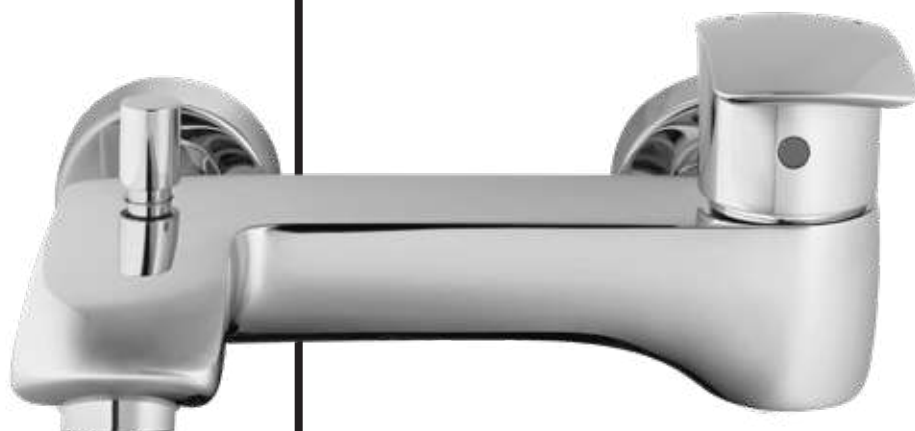

Elite e30

Armatura za kad
Armatura za kadu

00373

00374

00375