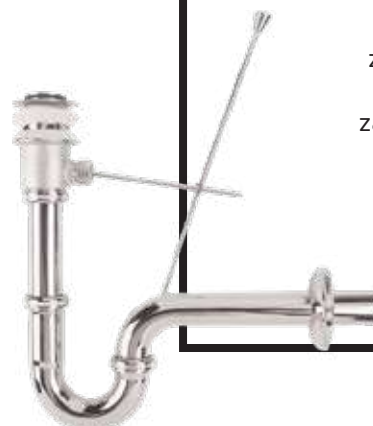

16305

Sifon garnitura
za umivalnik G 1 1/4"
Sifon garnitura
za umivaonik G 1 1/4"