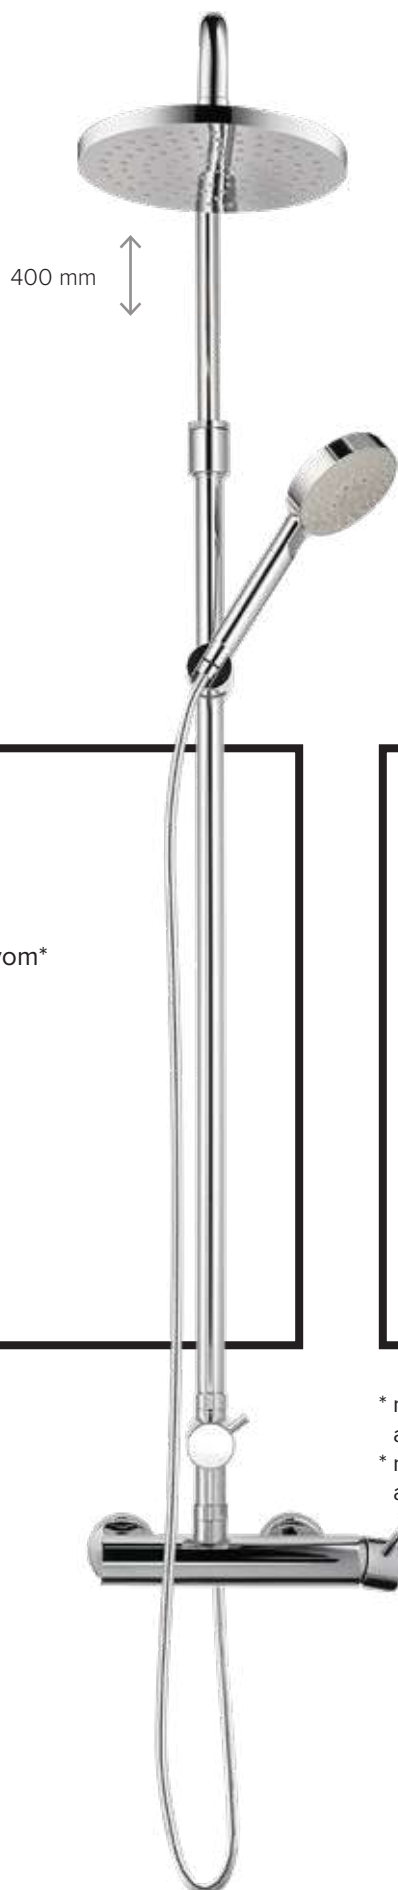

Fresh f151

Fresh s fiksnim tuš izlivom*
Fresh usponski tuš*

00442

* možnost nakupa samo
armature 00446
* mogućnost kupnje samo
armature 00446