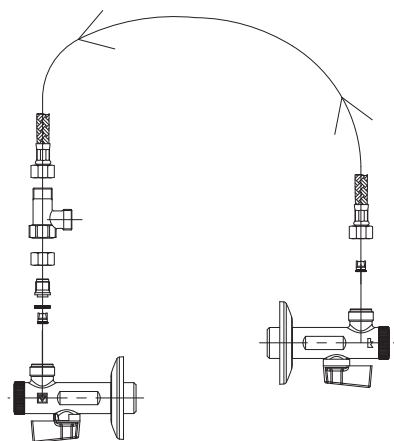

Ugradbeni elektronički ispiráč za
pisoar, vzdni set, pokrovna plošča sa
senzorom

NOVO

09521

09522

12704

Set za predmešanje
Set za predmiješanje

NOVO

opomba: za artikle 09116, 09117, 09120, 09121, 09124 in 09125
bilješka: za artikle 09116, 09117, 09120, 09121, 09124 i 09125