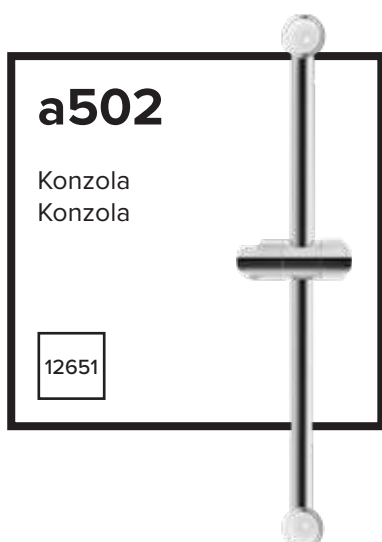

12153

PRIBOR

PRIBOR

SIFONI SIFONI

16009B

Click clack
Sifon za umivalnik Black
univerzalen G 1 1/4"
Sifon za umivaonik Black
univerzalan G 1 1/4"

opomba: medenina
bilješka: mesing

16006