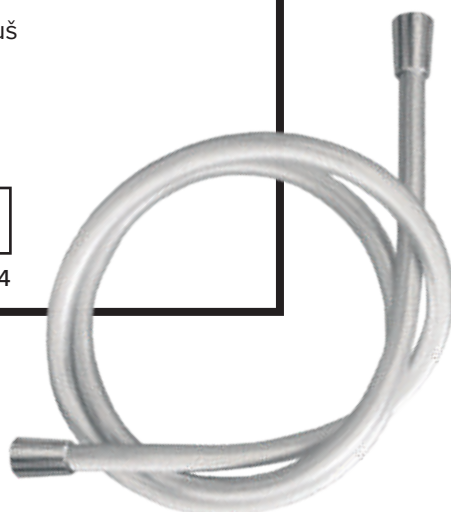

a601

Tuš cev
Crijervo za tuš

1500
mm

2000
mm

12002

12004

a601B

Tuš cev
Crijervo za tuš

1500
mm

12005B

a700

Krivina 1/2"
Zidni držač tuša 1/2"

12212

opomba: 375 mm
bilješka: 375 mm

a700B

Krivina 1/2"
Zidni držač tuša 1/2"