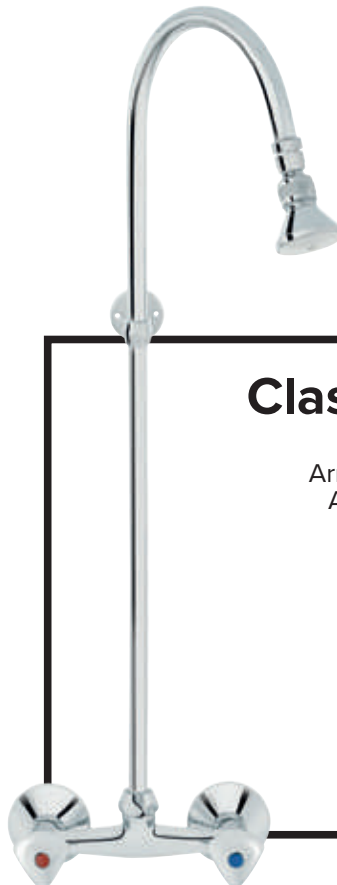

Classic c41

Armatura za prho
Armatura za tuš

05454