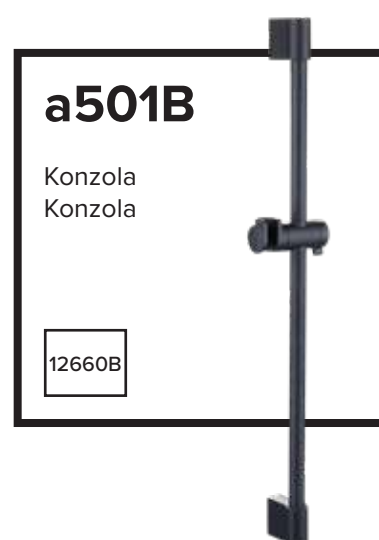

12153

PRIBOR

PRIBOR

SIFONI SIFONI

16009B

Click clack
Sifon za umivalnik Black
univerzalen G 1 1/4"
Sifon za umivaonik Black
univerzalan G 1 1/4"

opomba: medenina
bilješka: mesing

16006