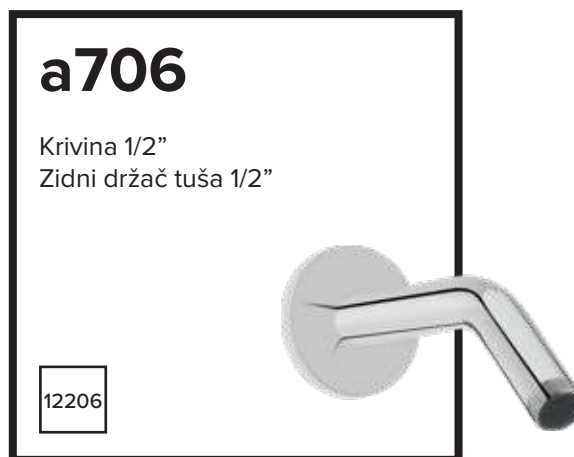

Stropno držalo tuša 1/2"
Stropni držač tuša 1/2"

12209

opomba: 150 mm
bilješka: 150 mm

a705

Krivina 1/2"
Zidni držač tuša 1/2"

12207

opomba: 420 mm
bilješka: 420 mm

a706