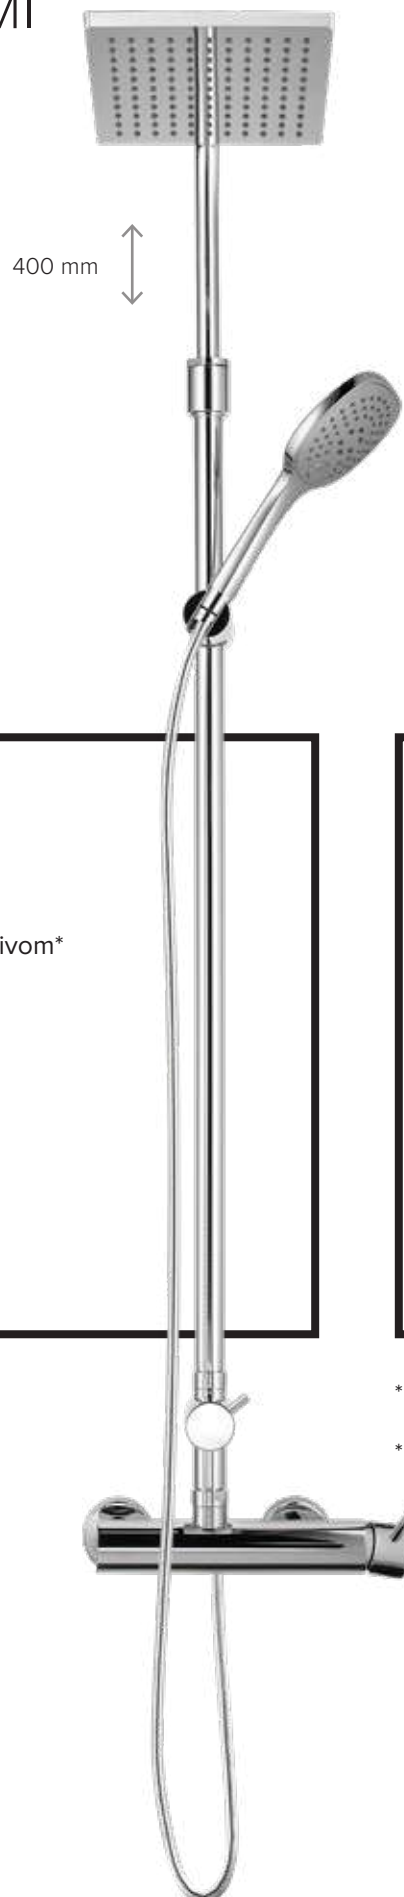

TUŠ SISTEMI TUŠ SISTEMI