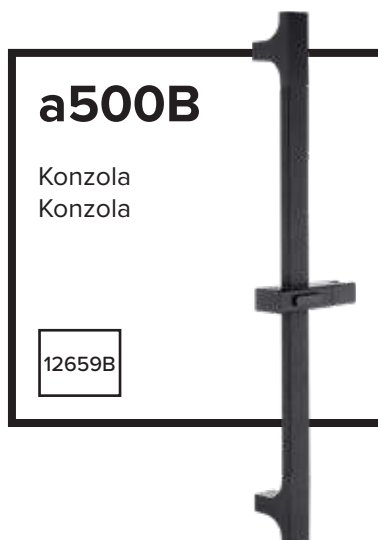

12153

PRIBOR

PRIBOR

SIFONI SIFONI

16009B

Click clack
Sifon za umivalnik Black
univerzalen G 1 1/4"
Sifon za umivaonik Black
univerzalan G 1 1/4"

opomba: medenina
bilješka: mesing

16006