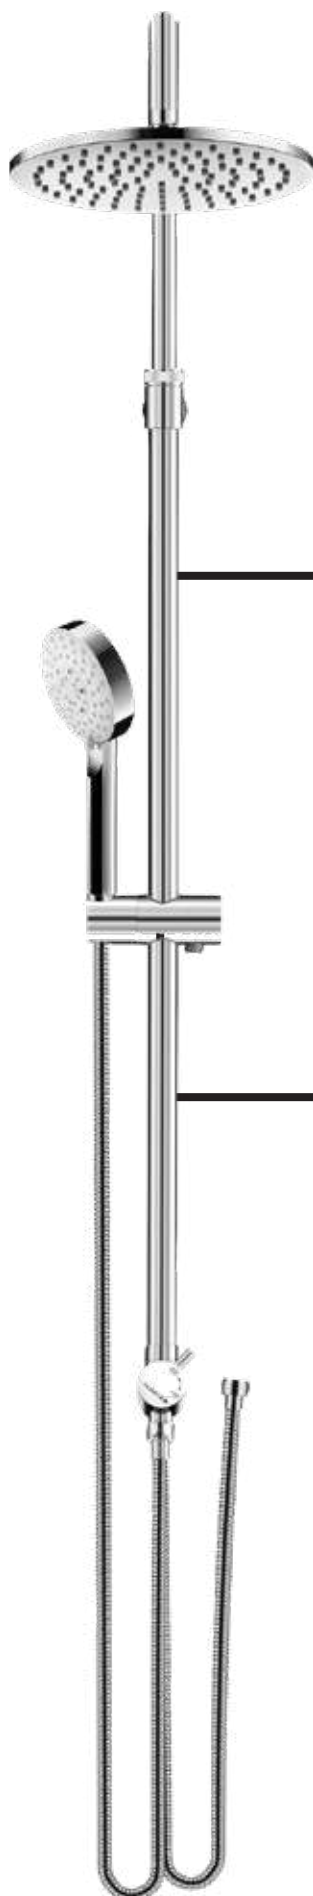

Ročica za prho*
Ručica tuša*

12041

opomba: tuš set / bilješka: tuš set

a316

Ročica za prho - bela*
Tuš ručica - bijela*

19088

* Tuš cev ni uključena!
* Crijevo za tuš nije uključeno!

TUŠ SISTEMI
TUŠ SISTEMI