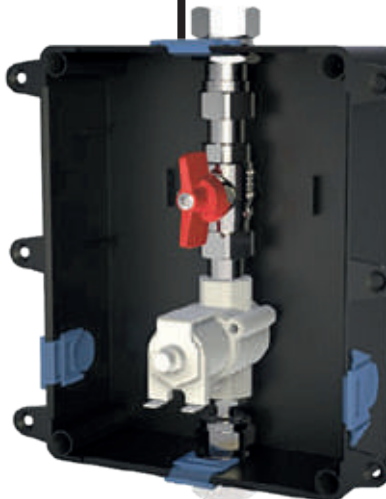

Fresh IR f60

Podometni elektronski izplakovalnik za pisoar, vzdni set
Elektronski ispiraç za pisoar, vzdni set

09511

09512

09511
Podometni, 1/2",
9 V, brez maske
Podžbukno, 1/2",
9 V bez pokrova

09512
Podometni, 1/2",
230 V, brez maske
Podžbukno, 1/2",
230 V bez pokrova

67