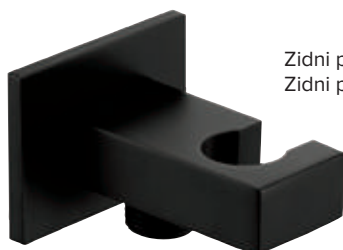

Zidni priključek z držalom 1/2"
Zidni priključak sa držačom 1/2"