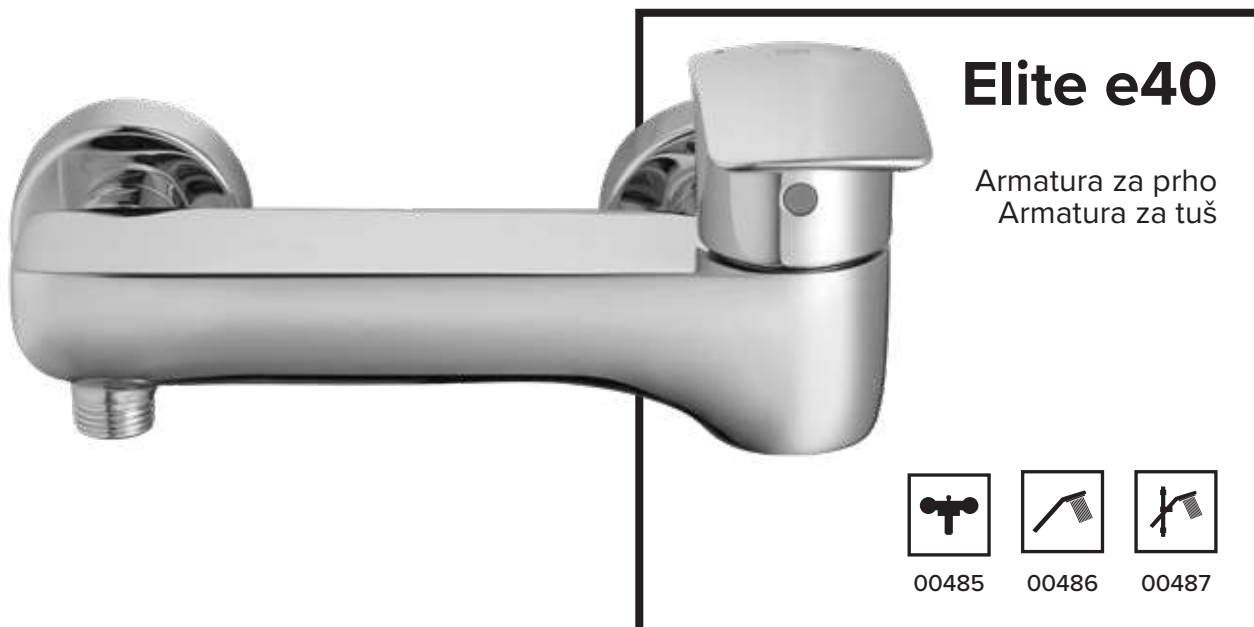

opomba: 12705 - možnost podaljška
bilješka: 12705 - opcija produženja kod preduboke ugradnje

Elite e30

Armatura za kad
Armatura za kadu

00373

00374

00375

Elite e40

Armatura za prho
Armatura za tuš