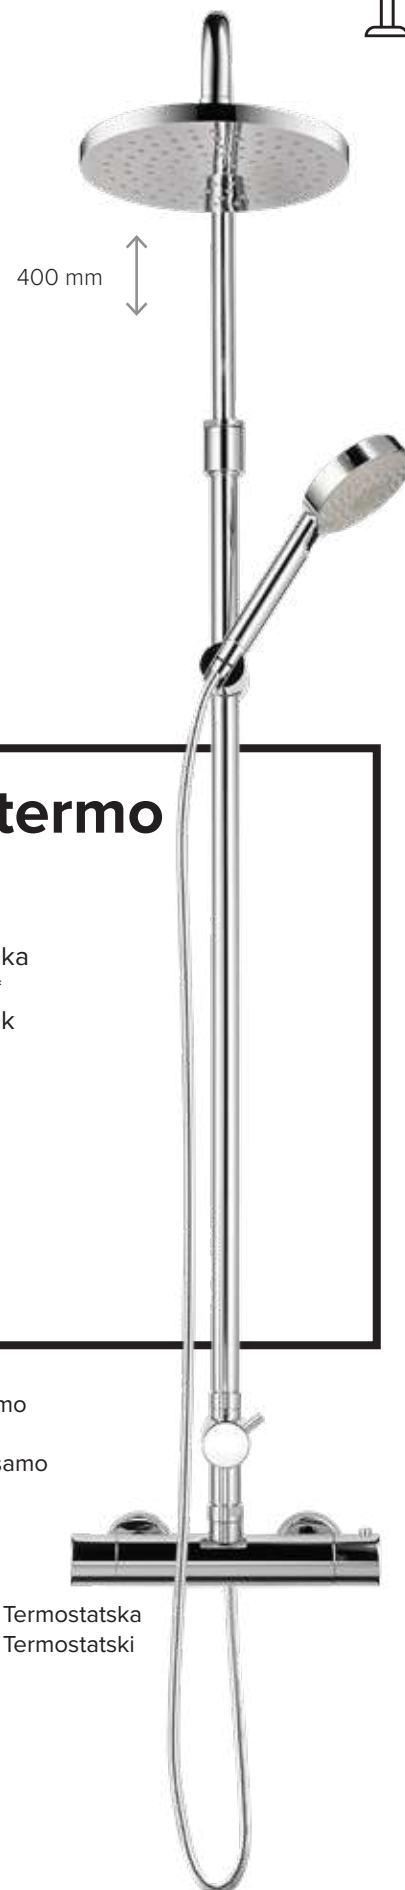

Fresh termo f151

Fresh termostaska
s fiksnim tušem*
Fresh termostask
usponski tuš*

00441

* možnost nakupa samo
armature 00445
* mogućnost kupnje samo
armature 00445

Termostatska
Termostatski