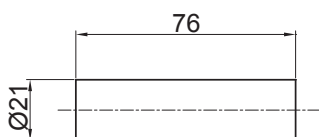

12701 12701B

Vgradni podaljšek preklopnika
Produžetak za preklopnik tuša