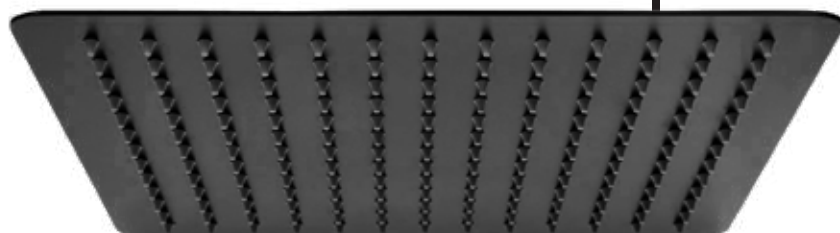

12112B

opomba: 200 x 200 mm, ABS
bilješka: 200 x 200 mm, ABS

154

a200

Tuš šoba
Mlaznica tuša

12112

opomba: 200 x 200 mm, ABS
bilješka: 200 x 200 mm, ABS

a201B