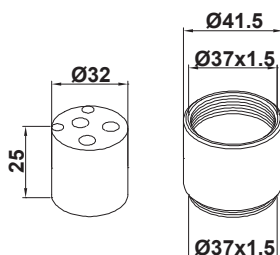

12703 12703B

25 mm vgradni podaljšek za
podometno mešalno baterijo
25 mm produžetak za uzidnu armaturu

opomba: 12701 za artikel 00368 in 12701B za
artikel 00368B
bilješka: 12701 za artikel 00368 i 12701B za
artikal 00368B

opomba: 12703 za artikel 00367 in 00368,
12703B za artikel 00367B in 00368B
bilješka: 12703 za artikal 00367 i 00368,
12703B za artikal 00367B i 00368B