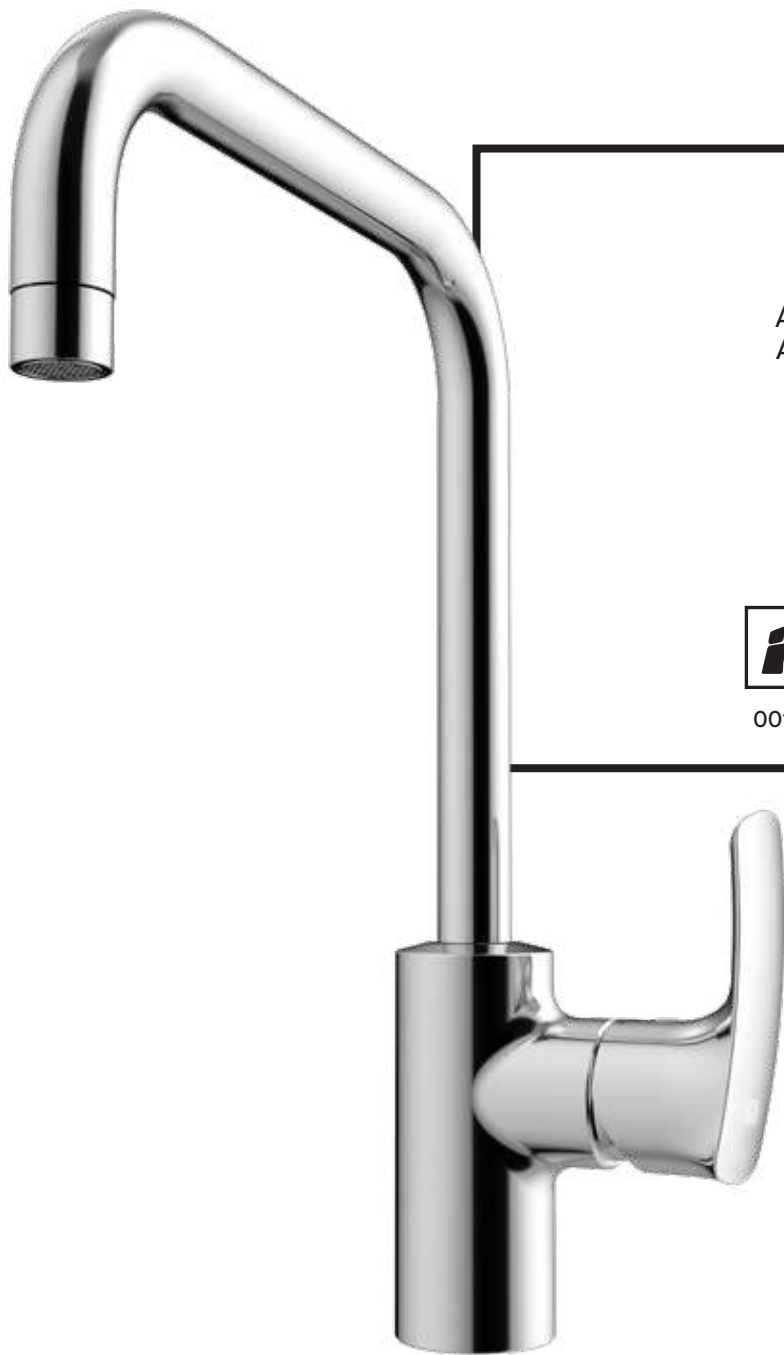

Elite e21

Armatura za kuhinjo
Armatura za kuhinju

00104

00105

01102