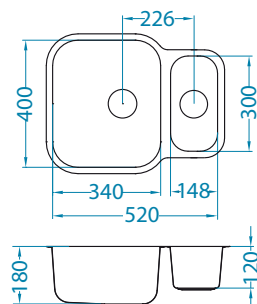

Duo 30

ALVEUS

površina	šifra	izvedba	izljev	Ø35 mm	*pakiranje
SAT	1036849	dvokoritni	3 1/2"	/	karton 1 / 17

SAT - satin

Veličina: 752 x 440 mm
Veličina korita: 340 x 400 x 180 mm
340 x 400 x 180 mm

Dodatna oprema:

Daska za rezanje drvena 1016018
Ocjedna košara CHR 1109414

Ugradnja:

Duo 70

površina	šifra	izvedba	izljev	Ø35 mm	*pakiranje
SAT	1039363	reverzibilni	3 1/2"	/	karton 1 / 17

SAT - satin

Veličina: 560 x 440 mm
Veličina korita: 340 x 400 x 180 mm
148 x 300 x 120 mm

Dodatna oprema:

Daska za rezanje drvena 1016018
Ocjedna košara CHR 1109414

Ugradnja:

* Pakiranje: komada u kartonu / komada na paleti.