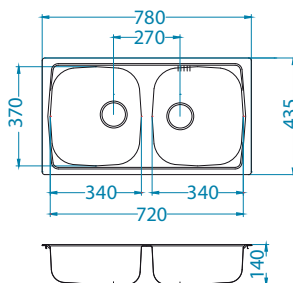

Basic 160

ALVEUS

Veličina: 780 x 435 mm
Veličina korita: 340 x 370 x 140 mm
340 x 370 x 140 mm

Dodatna oprema:

Sifon
1071240 - 1^{1/2"}
1130554 - 3^{1/2"}

Daska za rezanje
drvena
1016018

Ocjedna košara
CHR
1109414

Ugradnja:

površina	šifra	izvedba	izljev Ø35 mm	*pakiranje	
NAT	1039144	dvokoritni	1^{1/2"}	/	navlaka 0 / 36
NAT	1049232	dvokoritni	3^{1/2"}	/	navlaka 0 / 36
LEI	1039145	dvokoritni	1^{1/2"}	/	navlaka 0 / 36
LEI	1049434	dvokoritni	3^{1/2"}	/	navlaka 0 / 36

NAT - nepoliran LEI - leinen

Basic 170

Veličina: 780 x 435 mm
Veličina korita: 360 x 355 x 140 mm

Dodatna oprema:

Sifon
1011717 - 1^{1/2"}
1130537 - 3^{1/2"}

Ugradnja:

površina	šifra	izvedba	izljev Ø35 mm	*pakiranje	
NAT	1136534	reverzibilni	1^{1/2"}	/	navlaka 0 / 36
NAT	1136539	reverzibilni	3^{1/2"}	/	navlaka 0 / 36
LEI	1136536	reverzibilni	1^{1/2"}	/	navlaka 0 / 36
LEI	1136540	reverzibilni	3^{1/2"}	/	navlaka 0 / 36

NAT - nepoliran LEI - leinen

* Pakiranje: komada u kartonu / komada na paleti.