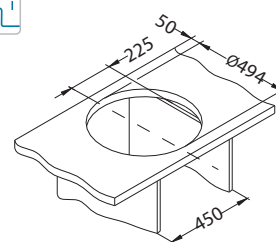

Način ugradnje: