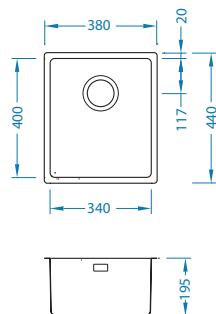

Kombino 10

ALVEUS

Veličina: 217 x 437 mm
Veličina korita: 180 x 400 x 140 mm

površina	šifra	izvedba	izljev	Ø35 mm	*pakiranje
SAT	1100233	zasebni	3 1/2"	/	karton 1 / 15

SAT - satin

Dodatna oprema:

Ugradnja:

Kombino 20

Veličina: 380 x 440 mm
Veličina korita: 340 x 400 x 195 mm

površina	šifra	izvedba	izljev	Ø35 mm	*pakiranje
SAT	U	1100234	zasebni	3 1/2"	/ karton 1 / 14
KMB	F/S	1118878	zasebni	3 1/2"	/ karton 1 / 14

SAT - satin
KMB - satin korito, brušena površina

Dodatna oprema:

Ugradnja*:

* F - ugradnja zahtijeva posebnu obradu izreza radne ploče sukladno uputama priloženim uz sudoper.

Kombino 30

Veličina: 440 x 440 mm
Veličina korita: 400 x 400 x 195 mm

površina	šifra	izvedba	izljev	Ø35 mm	*pakiranje
SAT	U	1100235	zasebni	3 1/2"	/ karton 1 / 14
KMB	F/S	1118877	zasebni	3 1/2"	/ karton 1 / 14

SAT - satin
KMB - satin korito, brušena površina

Dodatna oprema:

Ugradnja*:

* F - ugradnja zahtijeva posebnu obradu izreza radne ploče sukladno uputama priloženim uz sudoper.

* Pakiranje: komada u kartonu / komada na paleti.