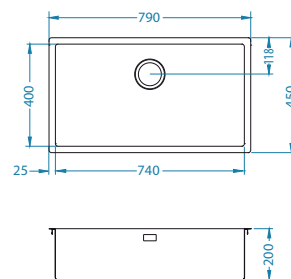

Quadrix 40

ALVEUS

Veličina: 500 x 450 mm
Veličina korita: 450 x 400 x 200 mm

Dodatna oprema:

Sifon
1130537

Sifon
Pop-Up
1127251

Set za
podgradnu
ugradnju
1119093

Ocjedna posuda
nehrđajuća
1119835

površina	šifra	izvedba	izljev	Ø35 mm	*pakiranje
BRS	1102605	zasebni	3 1/2"	/	karton 1 / 14

BRS - brušeni

Ugradnja*:

* F - ugradnja zahtijeva posebnu obradu izreza radne ploče sukladno uputama priloženim uz sudoper.

* U - ugradnja pomoću seta za pričvršćivanje 1119093 (nije priloženo).

Quadrix 50

Veličina: 550 x 450 mm
Veličina korita: 500 x 400 x 200 mm

Dodatna oprema:

Sifon
1130537

Sifon
Pop-Up
1127251

Set za
podgradnu
ugradnju
1119093

Ocjedna posuda
nehrđajuća
1119835

površina	šifra	izvedba	izljev	Ø35 mm	*pakiranje
BRS	1102606	zasebni	3 1/2"	/	karton 1 / 14

BRS - brušeni

Ugradnja*:

* F - ugradnja zahtijeva posebnu obradu izreza radne ploče sukladno uputama priloženim uz sudoper.

* U - ugradnja pomoću seta za pričvršćivanje 1119093 (nije priloženo).

Quadrix 60

Veličina: 790 x 450 mm
Veličina korita: 740 x 400 x 200 mm

Dodatna oprema:

Sifon
1130537

Sifon
Pop-Up
1127251

Set za
podgradnu
ugradnju
1119093

Ocjedna posuda
nehrđajuća
1119835

površina	šifra	izvedba	izljev	Ø35 mm	*pakiranje
BRS	1092477	zasebni	3 1/2"	/	karton 1 / 7

BRS - brušeni

Ugradnja*:

* F - ugradnja zahtijeva posebnu obradu izreza radne ploče sukladno uputama priloženim uz sudoper.

* U - ugradnja pomoću seta za pričvršćivanje 1119093 (nije priloženo).