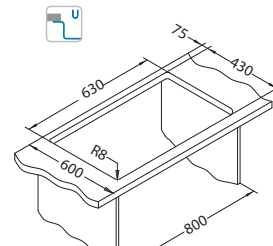

Ugradnja*:

*U - Ugradnja pomoću 2 seta za pričvršćivanje 1135533 (nije priloženo).