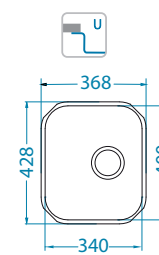

Dodatna oprema: