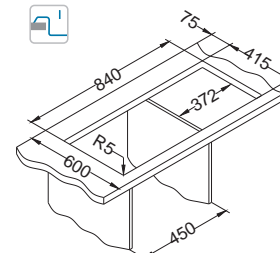

Ugradnja:

Dodatna oprema:

Sifon

1071237

Daska za rezanje
drvena

1016018

Ocjedna košara
CHR

1109414