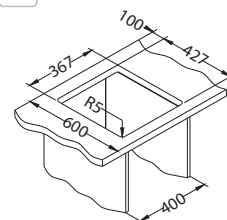

Basic

Alveus priča započela je s jednostavnim, Basic kuhinjskim sudoperima, koji već imaju status evergreena. U ponudi je 9 Basic modela kojima možete opremiti svoj prvi stan, svoju vikendicu,...Basic modeli pogodni su za ormariće širine 450 do 900 mm. Određeni modeli dostupni su u površinskim strukturama SATIN i LEINEN.

Basic 10

<-40->

Veličina: 380 x 440 mm
Veličina korita: 340x 400 x 145 mm

površina	šifra	izvedba	izljev	Ø35 mm	*pakiranje
NAT	1008694	zasebni	1 1/2"	/	navlaka 0 / 112
NAT	1082195	zasebni	3 1/2"	/	navlaka 0 / 112
LEI	1008992	zasebni	1 1/2"	/	navlaka 0 / 112
LEI	1082196	zasebni	3 1/2"	/	navlaka 0 / 112

NAT - nepoliran LEI - leinen

Dodatna oprema:

Sifon
1011717 - 1 1/2"
1130537 - 3 1/2"

Daska za rezanje
drvena
1016018

Ocjedna košara
CHR
1109414

Ugradnja: