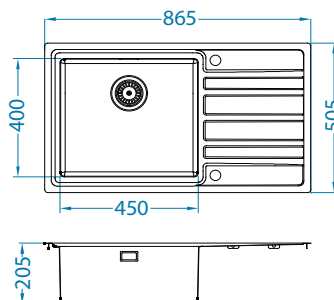

Rando Up 30

ALVEUS

Veličina: 795 x 505 mm
Veličina korita: 400 x 400 x 205 mm

površina	šifra	izvedba	izljev	Ø35 mm	*pakiranje
SAT	1136609	reverzibilni	3 1/2"	2x	karton 1 / 8

SAT - satin

Dodatna oprema:

Ocjedna posuda
nehrđajuća
1119835

Daska za rezanje
drvena
1080029

AllRound
1131412

Ugradnja*:

* F - Ugradnja zahtijeva posebnu obradu izreza radne ploče sukladno uputama priloženim uz sudoper.

Rando Up 50

lijevi

Veličina: 865 x 505 mm
Veličina korita: 450 x 400 x 205 mm

površina	šifra	izvedba	izljev	Ø35 mm	*pakiranje
SAT	1136611	lijevi	3 1/2"	2x	karton 1 / 8
SAT	1136610	desni	3 1/2"	2x	karton 1 / 8

SAT - satin

Dodatna oprema:

Ocjedna posuda
nehrđajuća
1119835

Daska za rezanje
drvena
1080029

AllRound
1131412

Ugradnja*:

* F - Ugradnja zahtijeva posebnu obradu izreza radne ploče sukladno uputama priloženim uz sudoper.

* Pakiranje: komada u kartonu / komada na paleti.