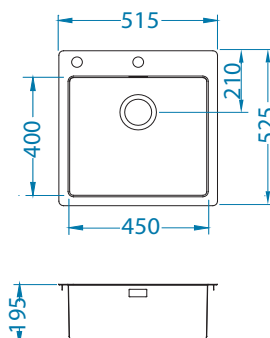

Pure Up 10

ALVEUS

Veličina: 405 x 525 mm
Veličina korita: 340 x 400 x 195 mm

Dodatna oprema:

Ocjedna posuda
nehrđajuća
1119835

Daska za rezanje
drvena
1080029

Daska za rezanje
sigurnosno staklo
1084835 - crna

ALVEUS
TriTop 340
1084327

Ugradnja*:

* F - Ugradnja zahtijeva posebnu obradu izreza radne ploče sukladno uputama priloženim uz sudoper.

površina	šifra	izvedba	izljev	Ø35 mm	*pakiranje
	KMB 1123785	zasebni	3 1/2"	2x	karton 1 / 14

KMB - satin korito, brušena površina

Pure Up 20

Veličina: 465 x 525 mm
Veličina korita: 400 x 400 x 195 mm

Dodatna oprema:

Ocjedna posuda
nehrđajuća
1119835

Daska za rezanje
drvena
1080029

Daska za rezanje
sigurnosno staklo
1084835 - crna

ALVEUS
TriTop 400
1084325

Ugradnja*:

* F - Ugradnja zahtijeva posebnu obradu izreza radne ploče sukladno uputama priloženim uz sudoper.

površina	šifra	izvedba	izljev	Ø35 mm	*pakiranje
	KMB 1123786	zasebni	3 1/2"	2x	karton 1 / 14

KMB - satin korito, brušena površina

Pure Up 30

Veličina: 515 x 525 mm
Veličina korita: 450 x 400 x 195 mm

Dodatna oprema:

Ocjedna posuda
nehrđajuća
1119835

Daska za rezanje
drvena
1080029

Daska za rezanje
sigurnosno staklo
1084835 - crna

ALVEUS
TriTop 400
1084325

Ugradnja*:

* F - Ugradnja zahtijeva posebnu obradu izreza radne ploče sukladno uputama priloženim uz sudoper.

površina	šifra	izvedba	izljev	Ø35 mm	*pakiranje
	KMB 1123787	zasebni	3 1/2"	2x	karton 1 / 14

KMB - satin korito, brušena površina