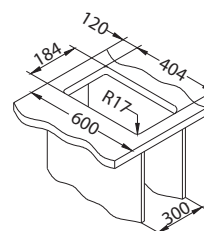

Ugradnja*: