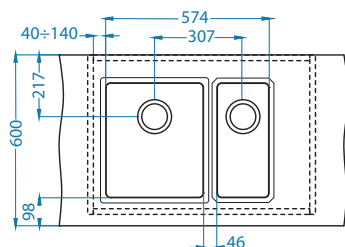

Monarch Kombino konfiguracija korita

Širina ormarića 800 mm

KOMBINO 20 + KOMBINO 10