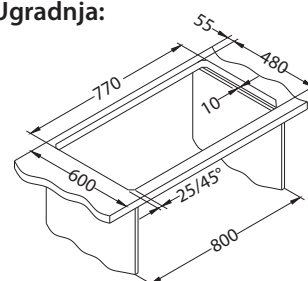

1130555

1020092*

Veličina: 790 x 500 mm
Veličina korita: 340 x 420 x 160 mm
340 x 420 x 160 mm

površina	šifra	izvedba	izljev Ø35 mm	*pakiranje
	NAT 1066751	reverzibilni	3 1/2"	0 navlaka 0 / 30
	NAT 1065687*	reverzibilni	1 1/2"	0 navlaka 0 / 30

NAT - nepoliran

Ugradnja: