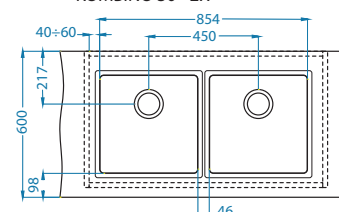

KOMBINO 30 - 2X