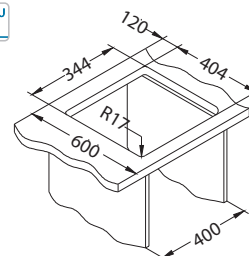

Monarch Kombino 10

površina	šifra	izvedba	izljev	Ø 35 mm	*pakiranje
gold	1120360	zasebni	3 1/2"	0	karton 1 / 15
copper	1120330	zasebni	3 1/2"	0	karton 1 / 15
bronze	1122672	zasebni	3 1/2"	0	karton 1 / 15
anthracite	1122671	zasebni	3 1/2"	0	karton 1 / 15

Veličina korita: 180 x 400 x 140 mm

Dodatna oprema:

**Sifon
(bez grla)**
1068989

**Sifon
(bez grla)**
1033153

Ocjedna posuda
1119836 - gold
1119837 - anthracite
1119839 - bronze
1119838 - copper

**Dozator deterdžen-
ta-KORK**
1129079 - gold
1135544 - anthracite
1135543 - bronze
1135542 - copper

Ugradnja*:

Monarch Kombino 20

površina	šifra	izvedba	izljev	Ø 35 mm	*pakiranje
gold	1140663	zasebni	3 1/2"	0	karton 1 / 14
copper	1140664	zasebni	3 1/2"	0	karton 1 / 14
bronze	1140665	zasebni	3 1/2"	0	karton 1 / 14
anthracite	1140666	zasebni	3 1/2"	0	karton 1 / 14

Veličina korita: 340 x 400 x 195 mm

Dodatna oprema:

**Sifon
(bez grla)**
1068989

**Sifon
(bez grla)**
1033153

Ocjedna posuda
1119836 - gold
1119837 - anthracite
1119839 - bronze
1119838 - copper

**Dozator deterdžen-
ta-KORK**
1129079 - gold
1135544 - anthracite
1135543 - bronze
1135542 - copper

Ugradnja:

Monarch Kombino 50

površina	šifra	izvedba	izljev	Ø 35 mm	*pakiranje
gold	1120361	zasebni	3 1/2"	0	karton 1 / 14
copper	1120381	zasebni	3 1/2"	0	karton 1 / 14
bronze	1122674	zasebni	3 1/2"	0	karton 1 / 14
anthracite	1122673	zasebni	3 1/2"	0	karton 1 / 14

Veličina korita: 500 x 400 x 195 mm

Dodatna oprema:

**Sifon
(bez grla)**
1068989

**Sifon
(bez grla)**
1033153

Ocjedna posuda
1119836 - gold
1119837 - anthracite
1119839 - bronze
1119838 - copper

**Dozator deterdžen-
ta-KORK**
1129079 - gold
1135544 - anthracite
1135543 - bronze
1135542 - copper

Ugradnja: