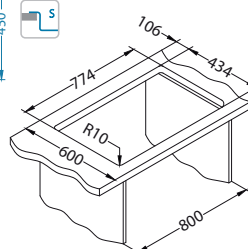

Ugradnja*: