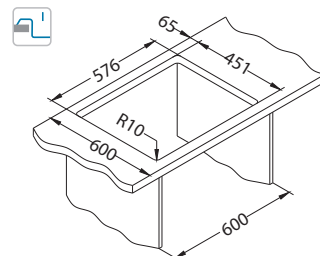

SAT - satin

\* RAL/Grafka po narudžbi s rezolucijom min. 250 dpi

Veličina: 860 x 500 mm  
Veličina korita: 340 x 400 x 180 mm  
148 x 300 x 120 mm

Ugradnja:

Dodatna oprema:

Daska za rezanje  
drvena  
1016018