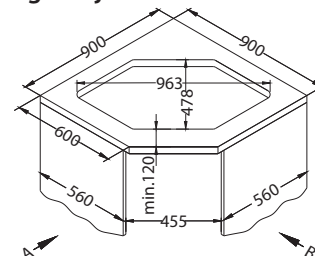

Line 20

ALVEUS

1130551

Veličina: 860 x 500 mm
Veličina korita: 340 x 420 x 160 mm

površina	šifra	izvedba	izljev	Ø35 mm	*pakiranje
NAT	1065560	reverzibilni	3 1/2"	0	navlaka 0 / 30
LEI	1065579	reverzibilni	3 1/2"	0	navlaka 0 / 30

NAT - nepoliran

Ugradnja:

Dodatna oprema:

Daska za rezanje sigurnosno staklo 1063063
Ocjedna posuda nehrđajuća 1062602
Daska za rezanje AllRound drvena 1064565
1131412

Line 40

1130555

Veličina: 985 x 500 mm
Veličina korita: 340 x 420 x 160 mm
148 x 300 x 80 mm

površina	šifra	izvedba	izljev	Ø35 mm	*pakiranje
NAT	1065674	reverzibilni	3 1/2"	0	navlaka 0 / 30
LEI	1085940	reverzibilni	3 1/2"	0	navlaka 0 / 30

NAT - nepoliran
LEI - leinen

Ugradnja:

Dodatna oprema:

Daska za rezanje sigurnosno staklo 1063063
Ocjedna posuda nehrđajuća 1062602
Daska za rezanje AllRound drvena 1064565
1131412

Line 50

1130555

Veličina: 615 x 500 mm
Veličina korita: 340 x 420 x 160 mm
148 x 300 x 80 mm

površina	šifra	izvedba	izljev	Ø35 mm	*pakiranje
NAT	1065676	reverzibilni	3 1/2"	0	navlaka 0 / 60

NAT - nepoliran

Ugradnja:

Dodatna oprema:

Daska za rezanje sigurnosno staklo 1063063
Ocjedna posuda nehrđajuća 1062602
Daska za rezanje AllRound drvena 1064565
1131412

* Pakiranje: komada u kartonu / komada na paleti.