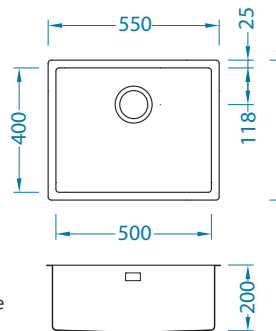

površina	šifra	izvedba	izljev	Ø 35 mm	*pakiranje
gold	1103382	zasebni	3 1/2"	0	karton 1 / 14
copper	1122691	zasebni	3 1/2"	0	karton 1 / 14
bronze	1103384	zasebni	3 1/2"	0	karton 1 / 14
anthracite	1103383	zasebni	3 1/2"	0	karton 1 / 14