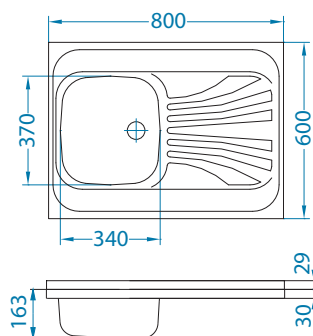

## Classic 40

ALVEUS

Veličina: 800 x 600 mm  
Veličina korita: 340 x 370 x 153 mm  
340 x 370 x 153 mm

površina	šifra	izvedba	izljev	Ø35 mm	*pakiranje
NAT	1009078	dvokoritni	1 1/2"	/	navlaka 0 / 36

NAT - nepoliran