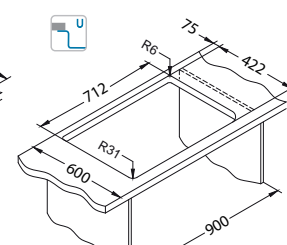

Ugradnja*:

Dodatna oprema:

Daska za rezanje
drvena
1144970
*za 1 ugradnju

AllRound - mini
1136662

Posuda od
nehrđajućeg
čelika
GN-1/2-P- 65 mm
1008902

Set za podgradnu
ugradnju
1135533