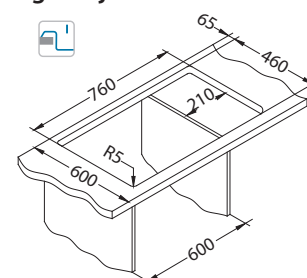

Galapagos 30

Veličina: 770 x 430 mm
Veličina korita: 380 x 370 x 150 mm

površina	šifra	izvedba	izljev	Ø35 mm	*pakiranje

	G11-arctic	1100882	reverzibilni	3 1/2"	2x	karton 1 / 12
	G55-beige	1091213	reverzibilni	3 1/2"	2x	karton 1 / 12
	G91-carbon	1091214	reverzibilni	3 1/2"	2x	karton 1 / 12

Ugradnja:

Record 30

Veličina: 780 x 480 mm
Veličina korita: 360 x 400 x 160 mm

površina	šifra	izvedba	izljev	Ø35 mm	*pakiranje

	G11-arctic	1130332	reverzibilni	3 1/2"	2x	karton 1 / 12
	G55-beige	1130330	reverzibilni	3 1/2"	2x	karton 1 / 12
	G91-carbon	1130331	reverzibilni	3 1/2"	2x	karton 1 / 12

Installation:

Record 40

NEW 2023

Veličina: 780 x 480 mm
Veličina korita: 440 x 400 x 180 mm

površina	šifra	izvedba	izljev	Ø35 mm	*pakiranje

	G11-arctic	1144964	reverzibilni	3 1/2"	/	karton 1 / 12
	G55-beige	1144465	reverzibilni	3 1/2"	/	karton 1 / 12
	G91-carbon	1144466	reverzibilni	3 1/2"	/	karton 1 / 12

Ugradnja: