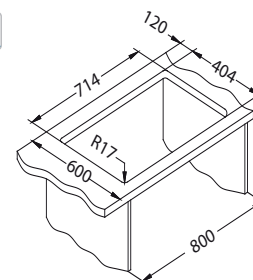

Kombino 40

ALVEUS

površina	šifra	izvedba	izljev	Ø35 mm	*pakiranje	
SAT	U	1100236	zasebni	3 1/2"	/	karton 1 / 14
KMB	F/S	1122682	zasebni	3 1/2"	/	karton 1 / 14

Veličina: 490 x 440 mm
Veličina korita: 450 x 400 x 195 mm

Dodatna oprema:

Sifon
1130537

Sifon
Pop-Up
1127251

Ocjedna
posuda
nehrdajuća
1119835

Daska za rezanje
drvena
1080029

Ugradnja*:

* F - ugradnja zahtijeva posebnu obradu izreza radne ploče sukladno uputama priloženim uz sudoper.

Kombino 50

površina	šifra	izvedba	izljev	Ø35 mm	*pakiranje	
SAT	U	1100237	zasebni	3 1/2"	/	karton 1 / 14
KMB	F/S	1114489	zasebni	3 1/2"	/	karton 1 / 14

Veličina: 540 x 440 mm
Veličina korita: 500 x 400 x 195 mm

Dodatna oprema:

Sifon
1130537

Sifon
Pop-Up
1127251

Ocjedna
posuda
nehrdajuća
1119835

Daska za rezanje
drvena
1080029

Ugradnja*:

* F - ugradnja zahtijeva posebnu obradu izreza radne ploče sukladno uputama priloženim uz sudoper.

Kombino 60

NEW 2023

površina	šifra	izvedba	izljev	Ø35 mm	*pakiranje
SAT	1142615	zasebni	3 1/2"	/	karton 1 / 10

Veličina: 750 x 440 mm
Veličina korita: 710 x 400 x 195 mm

Dodatna oprema:

Sifon
1130537

Pop-Up Sifon
1127251

Ocjedna
posuda
nehrdajuća
1119835

AllRound
1131412

Ugradnja: