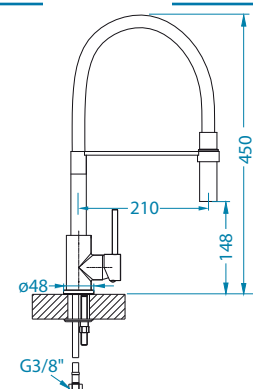

Azeta - P

površina	šifra
CHR	1096119

Cleo - P

površina	šifra
CHR-BR	1088776

Elia

površina	šifra
CHR	1129024

Oz

površina	šifra
black mat	1136515
CHR	1134856

Cleo

površina	šifra
G11	1107682
G02M	1107683
G05M	1107687