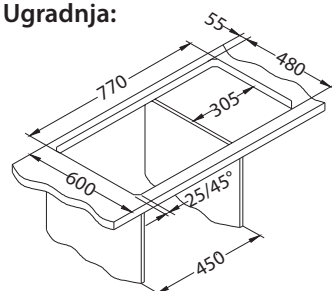

Line 60

1064388

Veličina: 615 x 500 mm
Veličina korita: 340 x 420 x 160 mm

površina	šifra	izvedba	izljev	Ø35 mm	*pakiranje
NAT	1065681	reverzibilni	3 1/2"	0	navlaka 0 / 60

NAT - nepoliran

Dodatna oprema:

Daska za rezanje sigurnosno staklo 1063063
Ocjedna posuda nehrđajuća 1062602
Daska za rezanje AllRound drvena 1064565 1131412

Ugradnja:

Line 70

1130555

Veličina: 790 x 500 mm
Veličina korita: 340 x 420 x 160 mm
148 x 300 x 80 mm

površina	šifra	izvedba	izljev	Ø35 mm	*pakiranje
NAT	1065684	reverzibilni	3 1/2"	0	navlaka 0 / 30

NAT - nepoliran

Dodatna oprema:

Daska za rezanje sigurnosno staklo 1063063
Ocjedna posuda nehrđajuća 1062602
Daska za rezanje AllRound drvena 1064565 1131412

Ugradnja:

Line 80

1130551

1020100*

Veličina: 790 x 500 mm
Veličina korita: 340 x 420 x 160 mm

površina	šifra	izvedba	izljev	Ø35 mm	*pakiranje
NAT	1066750	reverzibilni	3 1/2"	0	navlaka 0 / 30
NAT	1065686*	reverzibilni	1 1/2"	0	navlaka 0 / 30
LEI	1076801	reverzibilni	3 1/2"	0	navlaka 0 / 30

NAT - nepoliran
LEI - leinen

Dodatna oprema:

Daska za rezanje sigurnosno staklo 1063063
Ocjedna posuda nehrđajuća 1062602
Daska za rezanje AllRound drvena 1064565 1131412

Ugradnja: