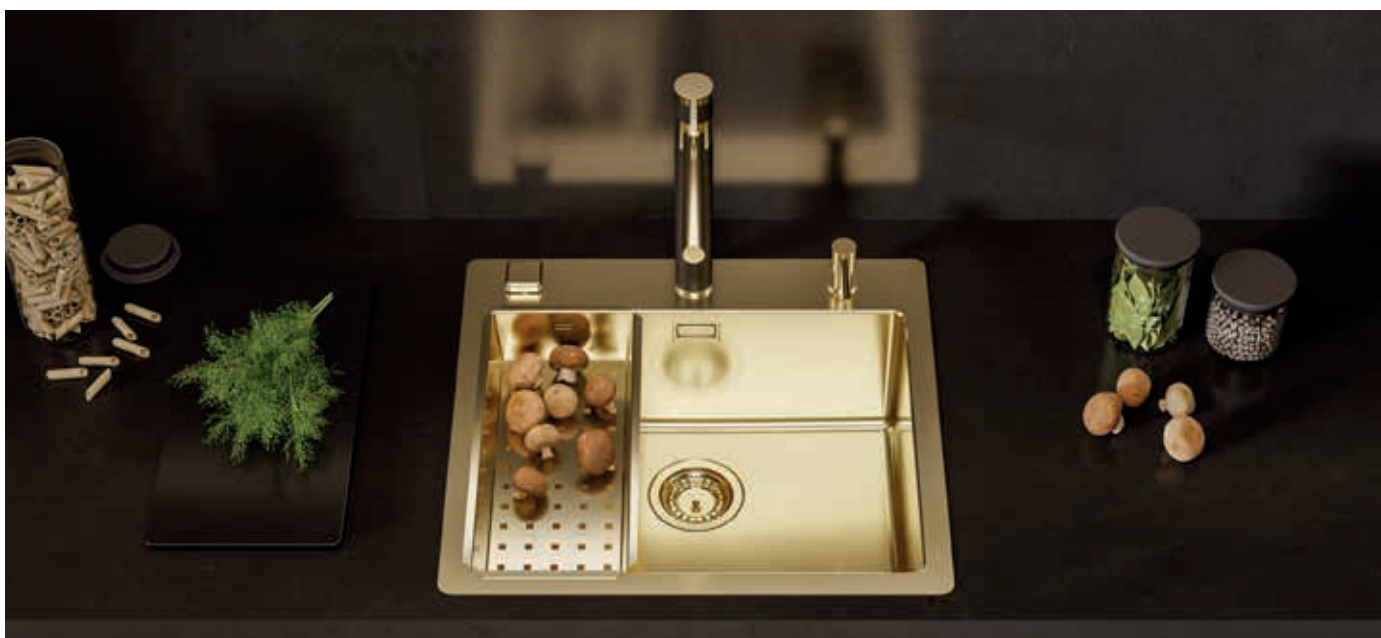

* F - ugradnja zahtijeva posebnu obradu izreza radne ploče sukladno uputama priloženim uz sudoper.