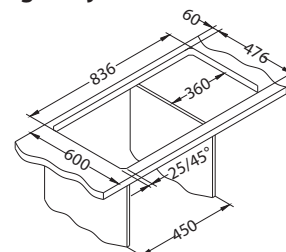

Line 20

ALVEUS

1130551

Veličina: 860 x 500 mm
Veličina korita: 340 x 420 x 160 mm

površina	šifra	izvedba	izljev	Ø35 mm	*pakiranje
NAT	1065560	reverzibilni	3 1/2"	0	navlaka 0 / 30
LEI	1065579	reverzibilni	3 1/2"	0	navlaka 0 / 30

NAT - nepoliran

Ugradnja:

Dodatna oprema:

Daska za rezanje sigurnosno staklo 1063063
Ocjedna posuda nehrđajuća 1062602
Daska za rezanje AllRound drvena 1064565
1131412

Line 40

1130555

Veličina: 985 x 500 mm
Veličina korita: 340 x 420 x 160 mm
148 x 300 x 80 mm

površina	šifra	izvedba	izljev	Ø35 mm	*pakiranje
NAT	1065674	reverzibilni	3 1/2"	0	navlaka 0 / 30
LEI	1085940	reverzibilni	3 1/2"	0	navlaka 0 / 30

NAT - nepoliran
LEI - leinen

Ugradnja:

Dodatna oprema:

Daska za rezanje sigurnosno staklo 1063063
Ocjedna posuda nehrđajuća 1062602
Daska za rezanje AllRound drvena 1064565
1131412

Line 50

1130555

Veličina: 615 x 500 mm
Veličina korita: 340 x 420 x 160 mm
148 x 300 x 80 mm

površina	šifra	izvedba	izljev	Ø35 mm	*pakiranje
NAT	1065676	reverzibilni	3 1/2"	0	navlaka 0 / 60

NAT - nepoliran

Ugradnja:

Dodatna oprema:

Daska za rezanje sigurnosno staklo 1063063
Ocjedna posuda nehrđajuća 1062602
Daska za rezanje AllRound drvena 1064565
1131412

* Pakiranje: komada u kartonu / komada na paleti.