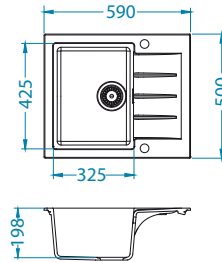

Cadit 10

Veličina: 590 x 500 mm
Veličina korita: 325 x 425 x 198 mm

površina	šifra	izvedba	izljev	Ø35 mm	*pakiranje
	G11-arctic	1132017	reverzibilni	3 1/2"	2x karton 1 / 18
	G81-concrete	1132020	reverzibilni	3 1/2"	2x karton 1 / 18
	G22-terra	1132018	reverzibilni	3 1/2"	2x karton 1 / 18
	G55-beige	1132019	reverzibilni	3 1/2"	2x karton 1 / 18
	G91-carbon	1132021	reverzibilni	3 1/2"	2x karton 1 / 18

Dodatna oprema:

Daska za rezanje
drvena
1133157

AllRound
1131412

Ugradnja:

Cadit 20

Veličina: 790 x 500 mm
Veličina korita: 375 x 425 x 198 mm

površina	šifra	izvedba	izljev	Ø35 mm	*pakiranje
	G11-arctic	1132022	reverzibilni	3 1/2"	2x karton 1 / 12
	G81-concrete	1132025	reverzibilni	3 1/2"	2x karton 1 / 12
	G22-terra	1132023	reverzibilni	3 1/2"	2x karton 1 / 12
	G55-beige	1132024	reverzibilni	3 1/2"	2x karton 1 / 12
	G91-carbon	1132026	reverzibilni	3 1/2"	2x karton 1 / 12

Dodatna oprema:

Daska za rezanje
drvena
1133157

AllRound
1131412

Ugradnja:

Cadit 40

Veličina: 860 x 500 mm
Veličina korita: 445 x 425 x 198 mm

površina	šifra	izvedba	izljev	Ø35 mm	*pakiranje
	G11-arctic	1132027	reverzibilni	3 1/2"	2x karton 1 / 12
	G81-concrete	1132030	reverzibilni	3 1/2"	2x karton 1 / 12
	G22-terra	1132028	reverzibilni	3 1/2"	2x karton 1 / 12
	G55-beige	1132029	reverzibilni	3 1/2"	2x karton 1 / 12
	G91-carbon	1132031	reverzibilni	3 1/2"	2x karton 1 / 12

Dodatna oprema:

Daska za rezanje
drvena
1133157

AllRound
1131412

Ugradnja: