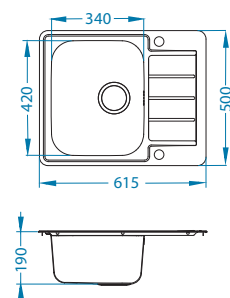

Line Max 20

NEW 2023

ALVEUS

1127251 | 1130551*

Veličina: 860 x 500 mm
Veličina korita: 340 x 420 x 190 mm

površina	šifra	izvedba	izljev	Ø35 mm	*pakiranje
SAT	1144641	reverzibilni	3 1/2"	2x	karton 1 / 12 navlaka 0 / 30
SAT	1144640*	reverzibilni	3 1/2"	/	

SAT - satin

Dodatna oprema:

Daska za rezanje sigurnosno staklo 1063063
Ocjedna posuda nehrđajuća 1062602
Daska za rezanje drvena 1064565
AllRound 1131412

Ugradnja:

Line Max 80

1127251 | 1130551*

Veličina: 790 x 500 mm
Veličina korita: 340 x 420 x 190 mm

površina	šifra	izvedba	izljev	Ø35 mm	*pakiranje
SAT	1137342	reverzibilni	3 1/2"	2x	karton 1 / 12 navlaka 0 / 30
SAT	1136608*	reverzibilni	3 1/2"	/	

SAT - satin

Dodatna oprema:

Daska za rezanje sigurnosno staklo 1063063
Ocjedna posuda nehrđajuća 1062602
Daska za rezanje drvena 1064565
AllRound 1131412

Installation:

Line Max 110

NEW 2023

1127251 | 1130551*

Veličina: 615 x 500 mm
Veličina korita: 340 x 420 x 190 mm

površina	šifra	izvedba	izljev	Ø35 mm	*pakiranje
SAT	1144604	reverzibilni	3 1/2"	2x	karton 1 / 14 navlaka 0 / 60
SAT	1144603*	reverzibilni	3 1/2"	/	

SAT - satin

Dodatna oprema:

Daska za rezanje sigurnosno staklo 1063063
Ocjedna posuda nehrđajuća 1062602
Daska za rezanje drvena 1064565
AllRound 1131412

Ugradnja:

* Pakiranje: komada u kartonu / komada na paleti.