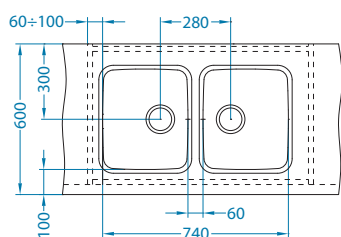

Luno konfiguracija korita [U]

Širina ormarića 900 mm

Luno 20 - 2x