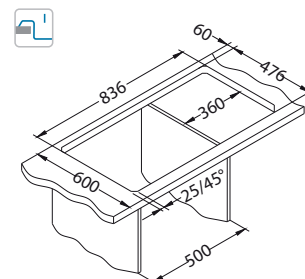

Line Max 20

NEW 2023

ALVEUS

1127251 | 1130551*

Veličina: 860 x 500 mm
Veličina korita: 340 x 420 x 190 mm

površina	šifra	izvedba	izljev	Ø35 mm	*pakiranje
SAT	1144641	reverzibilni	3 1/2"	2x	karton 1 / 12 navlaka 0 / 30
SAT	1144640*	reverzibilni	3 1/2"	/	

SAT - satin

Dodatna oprema:

Daska za rezanje sigurnosno staklo 1063063
Ocjedna posuda nehrđajuća 1062602
Daska za rezanje drvena 1064565
AllRound 1131412

Ugradnja:

Line Max 80

1127251 | 1130551*

Veličina: 790 x 500 mm
Veličina korita: 340 x 420 x 190 mm

površina	šifra	izvedba	izljev	Ø35 mm	*pakiranje
SAT	1137342	reverzibilni	3 1/2"	2x	karton 1 / 12 navlaka 0 / 30
SAT	1136608*	reverzibilni	3 1/2"	/	

SAT - satin

Dodatna oprema:

Daska za rezanje sigurnosno staklo 1063063
Ocjedna posuda nehrđajuća 1062602
Daska za rezanje drvena 1064565
AllRound 1131412

Installation:

Line Max 110

NEW 2023

1127251 | 1130551*

Veličina: 615 x 500 mm
Veličina korita: 340 x 420 x 190 mm

površina	šifra	izvedba	izljev	Ø35 mm	*pakiranje
SAT	1144604	reverzibilni	3 1/2"	2x	karton 1 / 14 navlaka 0 / 60
SAT	1144603*	reverzibilni	3 1/2"	/	

SAT - satin

Dodatna oprema:

Daska za rezanje sigurnosno staklo 1063063
Ocjedna posuda nehrđajuća 1062602
Daska za rezanje drvena 1064565
AllRound 1131412

Ugradnja:

* Pakiranje: komada u kartonu / komada na paleti.