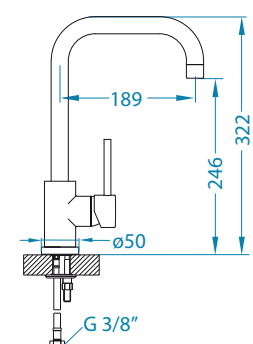

Azeta - P

površina	šifra
CHR	1096119

Cleo - P

površina	šifra
CHR-BR	1088776

Elia

površina	šifra
CHR	1129024

Oz

površina	šifra
black mat	1136515
CHR	1134856

Cleo

površina	šifra
G11	1107682
G02M	1107683
G05M	1107687