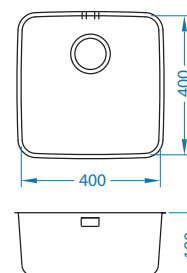

Dodatna oprema:

Grlo

1130534

Pop-Up
Sifon

1127247

Sifon

1130551

Pop-Up
Sifon

1127251

Daska za rezanje
drvena

1016019

Dozator deter-
dženta - PEAR

1136559 - CHR

AllRound

1131412