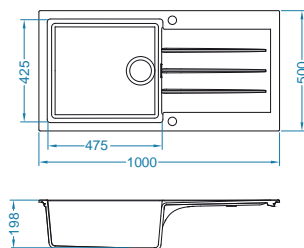

Cadit 50

ALVEUS

Veličina: 1000 x 500 mm
Veličina korita: 475 x 425 x 198 mm

površina	šifra	izvedba	izljev	Ø35 mm	*pakiranje
G11-arctic	1140594	reverzibilni	3 1/2"	2x	karton 1 / 9
G81-concrete	1140595	reverzibilni	3 1/2"	2x	karton 1 / 9
G22-terra	1140596	reverzibilni	3 1/2"	2x	karton 1 / 9
G55-beige	1140597	reverzibilni	3 1/2"	2x	karton 1 / 9
G91-carbon	1140598	reverzibilni	3 1/2"	2x	karton 1 / 9

Dodatna oprema:

Daska za rezanje drvena 1133157
AllRound 1131412

Ugradnja:

Cadit 70

Veličina: 790 x 500 mm
Veličina korita: 330 x 425 x 200 mm
170 x 340 x 140 mm

površina	šifra	izvedba	izljev	Ø35 mm	*pakiranje
G11-arctic	1131357	reverzibilni	3 1/2"	2x	karton 1 / 12
G81-concrete	1131360	reverzibilni	3 1/2"	2x	karton 1 / 12
G22-terra	1131358	reverzibilni	3 1/2"	2x	karton 1 / 12
G55-beige	1131359	reverzibilni	3 1/2"	2x	karton 1 / 12
G91-carbon	1131361	reverzibilni	3 1/2"	2x	karton 1 / 12

Dodatna oprema:

Daska za rezanje drvena 1133157
Ocjedna posuda nehrđajuća 1122700
AllRound 1131412

Ugradnja:

Cadit 80

NEW 2023

Veličina: 1000 x 500 mm
Veličina korita: 330 x 425 x 200 mm
170 x 340 x 140 mm

površina	šifra	izvedba	izljev	Ø35 mm	*pakiranje
G11-arctic	1140599	reverzibilni	3 1/2"	2x	karton 1 / 9
G81-concrete	1140600	reverzibilni	3 1/2"	2x	karton 1 / 9
G22-terra	1140601	reverzibilni	3 1/2"	2x	karton 1 / 9
G55-beige	1140602	reverzibilni	3 1/2"	2x	karton 1 / 9
G91-carbon	1140603	reverzibilni	3 1/2"	2x	karton 1 / 9

Dodatna oprema:

Daska za rezanje drvena 1133157
Ocjedna posuda nehrđajuća 1122700
AllRound 1131412

Ugradnja: