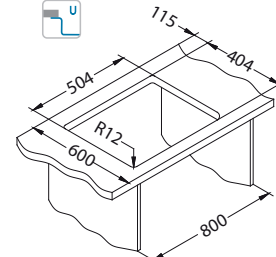

Ugradnja*:

* F - ugradnja zahtijeva posebnu obradu izreza radne ploče sukladno uputama priloženim uz sudoper.

* U - ugradnja pomoću seta za pričvršćivanje 1119093 (nije priloženo).