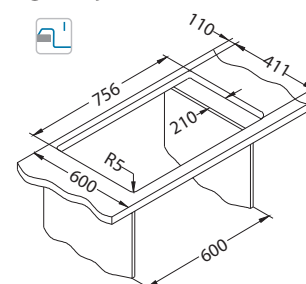

Niagara 40

Veličina: 775 x 435 mm
Veličina korita: 357 x 360 x 160 mm

površina	šifra	izvedba	izljev	Ø35 mm	*pakiranje
G11-arctic	1100887	reverzibilni	3 1/2"	2x	karton 1 / 12
G55-beige	1076859	reverzibilni	3 1/2"	2x	karton 1 / 12
G91-carbon	1076860	reverzibilni	3 1/2"	2x	karton 1 / 12

Ugradnja:

Niagara 60

Veličina: 900 x 500 mm
Veličina korita: 344 x 430 x 160 mm
100 x 295 x 70 mm

površina	šifra	izvedba	izljev	Ø35 mm	*pakiranje
G11-arctic	1100889	kutni	3 1/2"	2x	karton 1 / 9
G55-beige	1090939	kutni	3 1/2"	2x	karton 1 / 9
G91-carbon	1090940	kutni	3 1/2"	2x	karton 1 / 9

Ugradnja:

Niagara 70

Veličina: 780 x 435 mm
Veličina korita: 348 x 350 x 160 mm
100 x 225 x 70 mm

površina	šifra	izvedba	izljev	Ø35 mm	*pakiranje
G11-arctic	1100890	reverzibilni	3 1/2"	2x	karton 1 / 12
G55-beige	1089486	reverzibilni	3 1/2"	2x	karton 1 / 12
G91-carbon	1089487	reverzibilni	3 1/2"	2x	karton 1 / 12

Ugradnja: