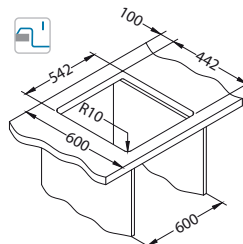

Ugradnja*:

*U - Ugradnja pomoću seta za pričvršćivanje 1135533 (nije priloženo).