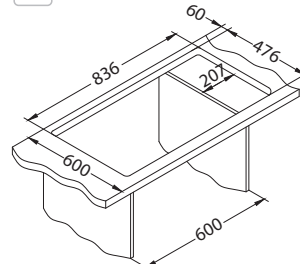

Ugradnja:

* Pakiranje: komada u kartonu / komada na paleti.