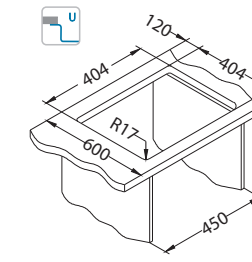

Ugradnja*:

* F - ugradnja zahtijeva posebnu obradu izreza radne ploče sukladno uputama priloženim uz sudoper.

* Pakiranje: komada u kartonu / komada na paleti.