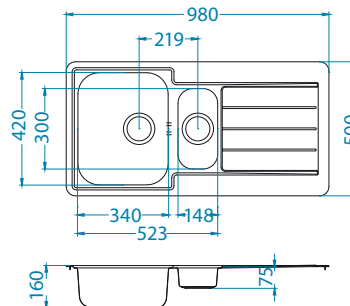

Dodatna oprema:

Daska za rezanje
sigurnosno staklo
1063063

Ocjedna posuda
1069009 - gold
1069008 - cooper
1103811 - bronzne
1078591 - anthracite

Daska za rezanje
drvena
1064565