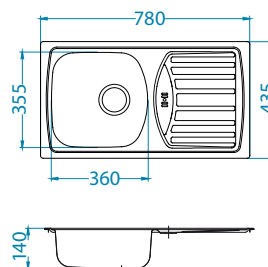

Basic 130

Veličina: 465 x 465 mm
Veličina korita: 340 x 400 x 160 mm

Dodatna oprema:

Sifon
1011717

Daska za rezanje
drvena
1016018

Ocjedna košara
CHR
1109414

Ugradnja:

površina	šifra	izvedba	izljev	Ø35 mm	*pakiranje
NAT	1008825	zasebni	1 1/2"	/	navlaka 0 / 68

NAT - nepoliran

Basic 140

Veličina: 465 x 465 mm
Veličina korita: 340 x 400 x 185 mm

Dodatna oprema:

Sifon
1130537

Daska za rezanje
drvena
1016018

Ocjedna košara
CHR
1109414

Ugradnja:

površina	šifra	izvedba	izljev	Ø35 mm	*pakiranje
SAT	1100905	zasebni	3 1/2"	/	navlaka 0 / 60

SAT- satin

Basic 150

Veličina: 780 x 435 mm
Veličina korita: 360 x 355 x 140 mm

Dodatna oprema:

Sifon
1071237 - 1 1/2"
1130544 - 3 1/2"

Ugradnja:

površina	šifra	izvedba	izljev	Ø35 mm	*pakiranje
NAT	1136530	reverzibilni	1 1/2"	/	navlaka 0 / 36
NAT	1136532	reverzibilni	3 1/2"	/	navlaka 0 / 36
LEI	1136531	reverzibilni	1 1/2"	/	navlaka 0 / 36

NAT - nepoliran LEI - leinen