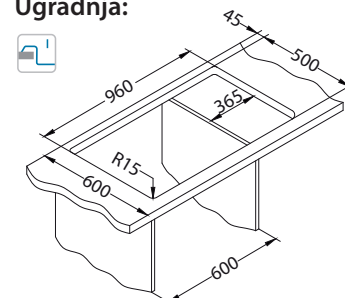

Ugradnja:

* Pakiranje: komada u kartonu / komada na paleti.