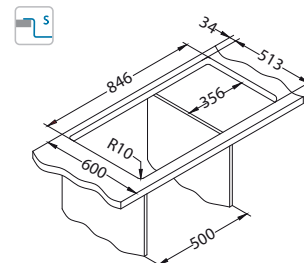

Ugradnja*:

* F - Ugradnja zahtijeva posebnu obradu izreza radne ploče sukladno uputama priloženim uz sudoper.