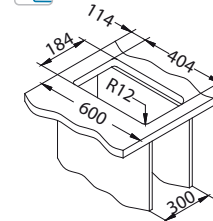

Ugradnja*:

* F - ugradnja zahtijeva posebnu obradu izreza radne ploče sukladno uputama priloženim uz sudoper.

* U - ugradnja pomoću seta za pričvršćivanje 1119093 (nije priloženo).