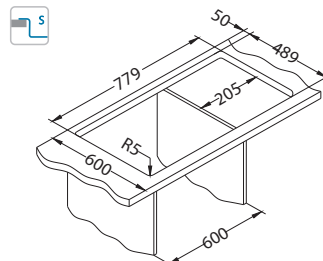

Ugradnja*:

*F - ugradnja zahtijeva posebnu obradu izreza radne ploče sukladno uputama priloženim uz sudoper.