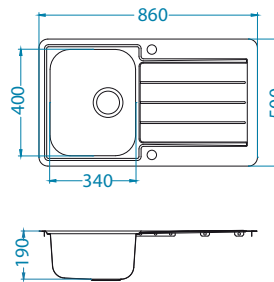

Line Maxim 10

Veličina: 980 x 500 mm
Veličina korita: 340 x 400 x 190 mm
148 x 300 x 130 mm

površina	šifra	izvedba	izljev	Ø35 mm	*pakiranje
SAT	1085943	reverzibilni	3 1/2"	2x	karton 1 / 12 navlaka 0 / 30
SAT	1089610*	reverzibilni	3 1/2"	/	

SAT - satin

Ugradnja:

Dodatna oprema:

Ocjedna posuda sigurnosno staklo 1063063
Ocjedna posuda nehrđajuća 1062602
Daska za rezanje drvena 1064565
AllRound 1131412

Line Maxim 20

Veličina: 860 x 500 mm
Veličina korita: 340 x 400 x 190 mm

površina	šifra	izvedba	izljev	Ø35 mm	*pakiranje
SAT	1085945	reverzibilni	3 1/2"	2x	karton 1 / 12 navlaka 0 / 30
SAT	1089611*	reverzibilni	3 1/2"	/	

SAT - satin

Ugradnja:

Dodatna oprema:

Daska za rezanje sigurnosno staklo 1063063
Ocjedna posuda nehrđajuća 1062602
Daska za rezanje drvena 1064565
AllRound 1131412

Line Maxim 50

Veličina: 615 x 500 mm
Veličina korita: 340 x 400 x 190 mm
148 x 300 x 130 mm

površina	šifra	izvedba	izljev	Ø35 mm	*pakiranje
SAT	1085946	reverzibilni	3 1/2"	2x	karton 1 / 14 navlaka 0 / 60
SAT	1089612*	reverzibilni	3 1/2"	/	

SAT - satin

Ugradnja:

Dodatna oprema:

Daska za rezanje sigurnosno staklo 1063063
Ocjedna posuda nehrđajuća 1062602
Daska za rezanje drvena 1064565
AllRound 1131412