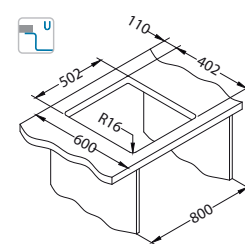

Ugradnja*:

*U - Ugradnja pomoću seta za pričvršćivanje 1135533 (nije priloženo).