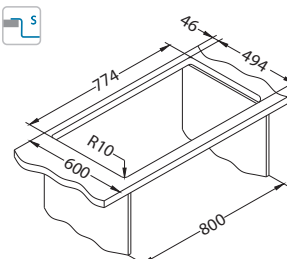

Ugradnja*:

* F - Ugradnja zahtijeva posebnu obradu izreza radne ploče sukladno uputama priloženim uz sudoper.