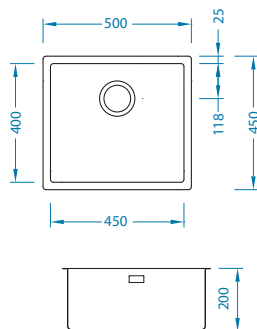

Dodatna oprema:

Sifon
1130537

Sifon
Pop-Up
1127251

Set za
podgradnu
ugradnju
1119093

Ocjedna posuda
nehrđajuća
1119835

površina	šifra	izvedba	izljev	Ø35 mm	*pakiranje
BRS	1102605	zasebni	3 1/2"	/	karton 1 / 14

BRS - brušeni