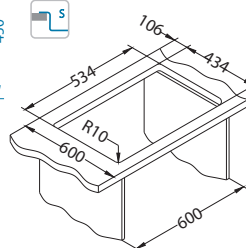

Ugradnja*:

* F - ugradnja zahtijeva posebnu obradu izreza radne ploče sukladno uputama priloženim uz sudoper.

* U - ugradnja pomoću seta za pričvršćivanje 1119093 (nije priloženo).