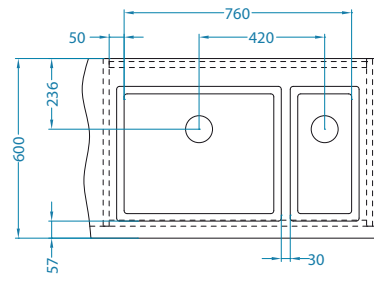

QUADRIX 10+50-FS