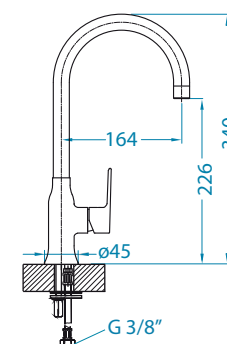

## Slim Monarch

površina	šifra
gold	1134833
copper	1134834
bronze	1134835
anthracite	1134832