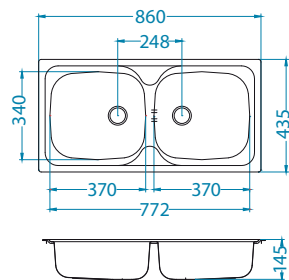

površina	šifra	izvedba	izljev Ø35 mm	*pakiranje	
NAT	1008846	dvojni	1 1/2"	/	navlaka 0 / 36

NAT - nepoliran

Veličina: 860 x 435 mm
Veličina korita: 340 x 370 x 145 mm
340 x 370 x 145 mm