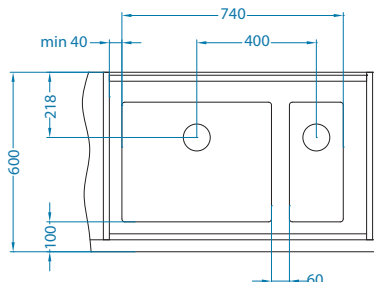

### Širina ormarića 800 mm

QUADRIX 20+20-U

QUADRIX 10+40-U

QUADRIX 10+50-U