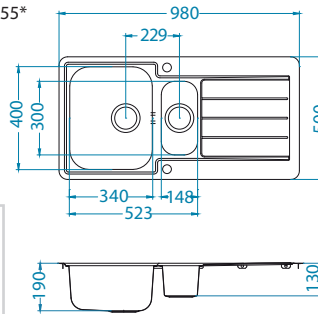

Line Maxim 10

Veličina: 980 x 500 mm
Veličina korita: 340 x 400 x 190 mm
148 x 300 x 130 mm

površina	šifra	izvedba	izljev	Ø35 mm	*pakiranje
SAT	1085943	reverzibilni	3 1/2"	2x	karton 1 / 12 navlaka 0 / 30
SAT	1089610*	reverzibilni	3 1/2"	/	

SAT - satin

Ugradnja:

Dodatna oprema:

Ocjedna posuda sigurnosno staklo 1063063
Ocjedna posuda nehrđajuća 1062602
Daska za rezanje drvena 1064565
AllRound 1131412

Line Maxim 20

Veličina: 860 x 500 mm
Veličina korita: 340 x 400 x 190 mm

površina	šifra	izvedba	izljev	Ø35 mm	*pakiranje
SAT	1085945	reverzibilni	3 1/2"	2x	karton 1 / 12 navlaka 0 / 30
SAT	1089611*	reverzibilni	3 1/2"	/	

SAT - satin

Ugradnja:

Dodatna oprema:

Daska za rezanje sigurnosno staklo 1063063
Ocjedna posuda nehrđajuća 1062602
Daska za rezanje drvena 1064565
AllRound 1131412

Line Maxim 50

Veličina: 615 x 500 mm
Veličina korita: 340 x 400 x 190 mm
148 x 300 x 130 mm

površina	šifra	izvedba	izljev	Ø35 mm	*pakiranje
SAT	1085946	reverzibilni	3 1/2"	2x	karton 1 / 14 navlaka 0 / 60
SAT	1089612*	reverzibilni	3 1/2"	/	

SAT - satin

Ugradnja:

Dodatna oprema:

Daska za rezanje sigurnosno staklo 1063063
Ocjedna posuda nehrđajuća 1062602
Daska za rezanje drvena 1064565
AllRound 1131412