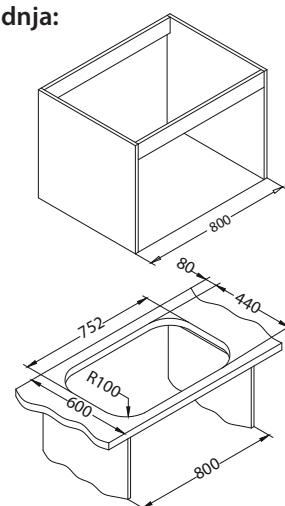

Classic Pro 90

ALVEUS

1130551

Veličina: 1200 x 600 mm
Veličina korita: 340 x 400 x 190 mm

površina	šifra	izvedba	izljev	Ø35 mm	*pakiranje
SAT	1130473	reverzibilni	3^{1/2"}	/	karton 1 / 5

SAT - satin

Ugradnja:

Dodatna oprema:

Daska za rezanje drvena 1016018
Ocjedna košara CHR 1109414
Ocjedna posuda nehrđajuća 1062602
AllRound 1131412

Classic Pro 100

1130555

Veličina: 1200 x 600 mm
Veličina korita: 340 x 400 x 190 mm
340 x 400 x 190 mm

površina	šifra	izvedba	izljev	Ø35 mm	*pakiranje
SAT	1130474	reverzibilni	3^{1/2"}	/	karton 1 / 5

SAT - satin

Ugradnja:

Dodatna oprema:

Daska za rezanje drvena 1016018
Ocjedna košara CHR 1109414
Ocjedna posuda nehrđajuća 1062602
AllRound 1131412

Classic Pro 110

1130555

Veličina: 1400 x 600 mm
Veličina korita: 340 x 400 x 190 mm
340 x 400 x 190 mm

površina	šifra	izvedba	izljev	Ø35 mm	*pakiranje
SAT	1132129	reverzibilni	3^{1/2"}	/	karton 1 / 6

SAT - satin

Ugradnja:

Dodatna oprema:

Daska za rezanje drvena 1016018
Ocjedna košara CHR 1109414
Ocjedna posuda nehrđajuća 1062602
AllRound 1131412