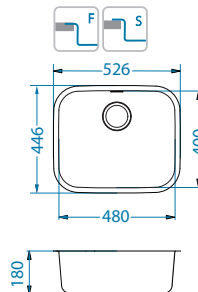

## Variant 20

Veličina: 360 x 440 mm  
Veličina korita: 340 x 420 x 175 mm

površina	šifra	izvedba	izljev	Ø35 mm	*pakiranje
SAT	1009012	reverzibilni	3 1/2"	/	PE-vreća 5 / 75

SAT - satin