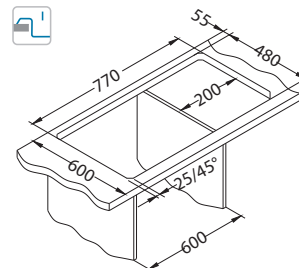

Line Maxim 60

površina	šifra	izvedba	izljev	Ø35 mm	*pakiranje
SAT	1085947	reverzibilni	3 1/2"	2x	karton 1 / 14
SAT	1089613*	reverzibilni	3 1/2"	/	navlaka 0 / 60

SAT - satin

Veličina: 615 x 500 mm
Veličina korita: 340 x 400 x 190 mm

Ugradnja:

Dodatna oprema:

Daska za rezanje sigurnosno staklo 1063063
Ocjedna posuda nehrđajuća 1062602
Daska za rezanje drvena 1064565
AllRound 1131412

Line Maxim 70

površina	šifra	izvedba	izljev	Ø35 mm	*pakiranje
SAT	1085948	reverzibilni	3 1/2"	2x	karton 1 / 12
SAT	1089614*	reverzibilni	3 1/2"	/	navlaka 0 / 30

SAT - satin

Veličina: 790 x 500 mm
Veličina korita: 340 x 400 x 190 mm
148 x 300 x 130 mm

Ugradnja:

Dodatna oprema:

Daska za rezanje sigurnosno staklo 1063063
Ocjedna posuda nehrđajuća 1062602
Daska za rezanje drvena 1064565
AllRound 1131412

Line Maxim 80

površina	šifra	izvedba	izljev	Ø35 mm	*pakiranje
SAT	1100216	reverzibilni	3 1/2"	2x	karton 1 / 12

SAT - satin

Veličina: 790 x 500 mm
Veličina korita: 340 x 400 x 190 mm

Ugradnja:

Dodatna oprema:

Daska za rezanje sigurnosno staklo 1063063
Ocjedna posuda nehrđajuća 1062602
Daska za rezanje drvena 1064565
AllRound 1131412