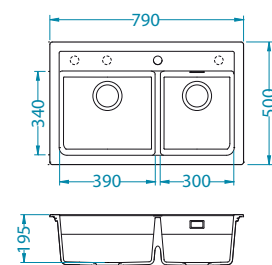

Dodatna oprema:

Daska za rezanje
drvena
1144970
*za 1 ugradnju

AllRound - mini
1136662

Posuda od
nehrđajućeg
čelika
GN-1/2-P- 65 mm
1008902

Set za podgradnu
ugradnju
1135533