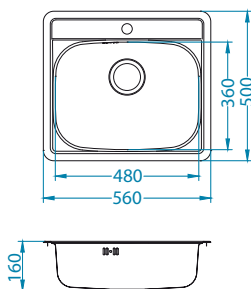

1130551

Veličina: 560 x 500 mm
Veličina korita: 480 x 360 x 160 mm

Dodatna oprema:

Dozator deter-
dženta
1016099 - CHR-P

Set za podgrad-
nu ugradnju
1119093

površina	šifra	izvedba	izljev	Ø35 mm	*pakiranje
NAT	1103108	zasebni	3 1/2"	1x	karton 1 / 14

NAT - nepoliran

Ugradnja*:

* F - ugradnja zahtijeva posebnu obradu izreza radne ploče sukladno uputama priloženim uz sudoper.

* U - ugradnja pomoću seta za pričvršćivanje 1119093 (nije priloženo).

Veličina: 560 x 500 mm
Veličina korita: 480 x 360 x 160 mm

Dodatna oprema:

Dozator deter-
dženta
1016099 - CHR-P

Sifon
1130551

površina	šifra	izvedba	izljev	Ø35 mm	*pakiranje
SAT	1106813	zasebni	3 1/2"	1x	navlaka 0 / 68
LEI	1103106	zasebni	3 1/2"	1x	navlaka 0 / 68

SAT - satin
LEI - leinen

Ugradnja: