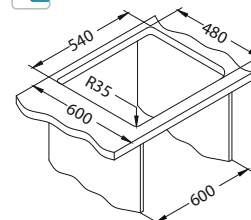

1130551

Veličina: 560 x 500 mm
Veličina korita: 480 x 360 x 160 mm

Dodatna oprema:

Dozator deter-
dženta
1016099 - CHR-P

Set za podgrad-
nu ugradnju
1119093

površina	šifra	izvedba	izljev	Ø35 mm	*pakiranje
NAT	1103108	zasebni	3 1/2"	1x	karton 1 / 14

NAT - nepoliran

Ugradnja*:

* F - ugradnja zahtijeva posebnu obradu izreza radne ploče sukladno uputama priloženim uz sudoper.

* U - ugradnja pomoću seta za pričvršćivanje 1119093 (nije priloženo).

Veličina: 560 x 500 mm
Veličina korita: 480 x 360 x 160 mm

Dodatna oprema:

Dozator deter-
dženta
1016099 - CHR-P

Sifon
1130551

površina	šifra	izvedba	izljev	Ø35 mm	*pakiranje
SAT	1106813	zasebni	3 1/2"	1x	navlaka 0 / 68
LEI	1103106	zasebni	3 1/2"	1x	navlaka 0 / 68

SAT - satin
LEI - leinen

Ugradnja: