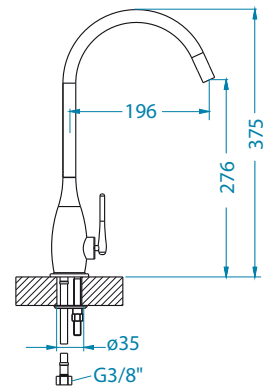

površina	šifra

CHR	1132175