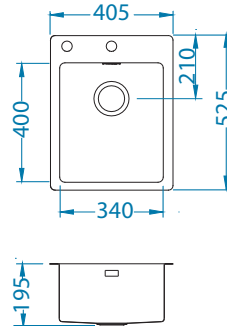

Dodatna oprema:

Ocjedna posuda
nehrđajuća
1119835

Daska za rezanje
drvena
1080029

Daska za rezanje
sigurnosno staklo
1084835 - crna

ALVEUS
TriTop 340
1084327