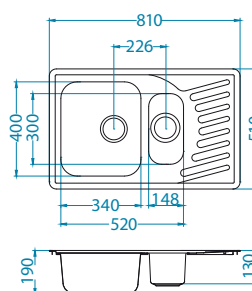

Elegant 40

1130555

Veličina: 810 x 510 mm
Veličina korita: 340 x 400 x 190 mm
340 x 400 x 190 mm

Dodatna oprema:

Daska za rezanje drvena 1016018
Ocjedna košara CHR 1109414
Ocjedna posuda nehrđajuća 1062602
AllRound 1131412

površina	šifra	izvedba	izljev	Ø35 mm	*pakiranje
SAT	1009383	reverzibilni	3 1/2"	/	navlaka 0/30

SAT - satin

Ugradnja:

Elegant 70

1130555

Veličina: 1110 x 510 mm
Veličina korita: 340 x 400 x 190 mm
340 x 400 x 190 mm

Dodatna oprema:

Daska za rezanje drvena 1016018
Ocjedna košara CHR 1109414
Ocjedna posuda nehrđajuća 1062602
AllRound 1131412

površina	šifra	izvedba	izljev	Ø35 mm	*pakiranje
SAT	*1009386	reverzibilni	3 1/2"	/	navlaka 0/30

SAT - satin

*Dostupno do isteka zaliha!

Ugradnja:

Elegant 110

1130555

Veličina: 810 x 510 mm
Veličina korita: 340 x 400 x 190 mm
148 x 300 x 130 mm

Dodatna oprema:

Daska za rezanje drvena 1016018
Ocjedna košara CHR 1109414
Ocjedna košara nehrđajuća 1062602
AllRound 1131412

površina	šifra	izvedba	izljev	Ø35 mm	*pakiranje
SAT	1009247	reverzibilni	3 1/2"	/	navlaka 0/30

SAT - satin

Ugradnja: