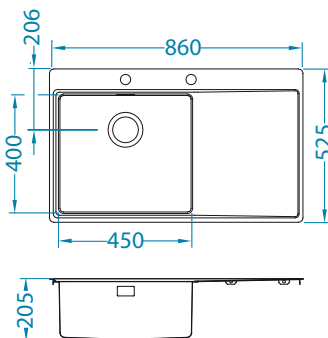

## Pure 50

Ijlevi

Veličina: 860 x 525 mm  
Veličina korita: 450 x 400 x 205 mm

površina	šifra	izvedba	izljev	Ø35 mm	*pakiranje
KMB	1103652	lijevi	3 1/2"	2x	karton
	1103653	desni			1 / 8

KMB - satin korito, brušena površina