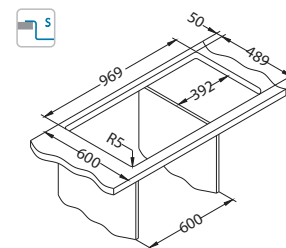

Ugradnja*:

*F - ugradnja zahtijeva posebnu obradu izreza radne ploče sukladno uputama priloženim uz sudoper.