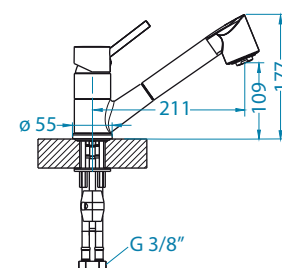

Romi - P

površina	šifra
CHR	1132176

Cleo - PS

površina	šifra
CHR	1088775
CHR	1088774

Lago

površina	šifra
CHR	1088773

Laguna

površina	šifra
CHR	1134826

Lyra - S

površina	šifra
CHR	1132184

* Pakiranje: komada u kartonu