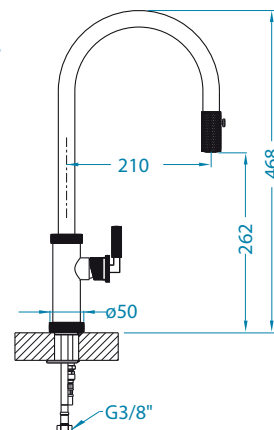

površina	šifra
NIC-BR	1132178
black mat	1132179
CHR	1132177