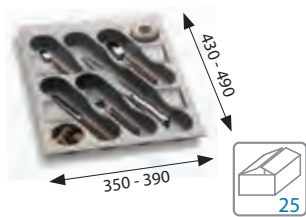

Umetak pribora za jelo PE-450 plastika

šifra

1090348