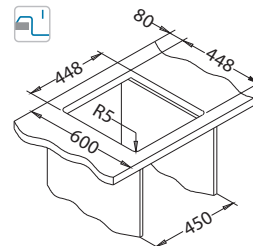

Niagara 10

Veličina: fi 510 mm
Veličina korita: fi 400 x 175 mm

površina	šifra	izvedba	izljev	Ø35 mm	*pakiranje
G11-arctic	1100884	zasebni	3 1/2"	2x	karton 1 / 12
G55-beige	1076855	zasebni	3 1/2"	2x	karton 1 / 12
G91-carbon	1076856	zasebni	3 1/2"	2x	karton 1 / 12

Ugradnja:

Niagara 20

Veličina: 465 x 465 mm
Veličina korita: 380 x 320 x 180 mm

površina	šifra	izvedba	izljev	Ø35 mm	*pakiranje
G11-arctic	1100885	zasebni	3 1/2"	1x	karton 1 / 12
G55-beige	1089483	zasebni	3 1/2"	1x	karton 1 / 12
G91-carbon	1089484	zasebni	3 1/2"	1x	karton 1 / 12

Ugradnja:

Niagara 30

Veličina: 775 x 430 mm
Veličina korita: 350 x 350 x 160 mm

površina	šifra	izvedba	izljev	Ø35 mm	*pakiranje
G11-arctic	1100886	reverzibilni	3 1/2"	2x	karton 1 / 12
G55-beige	1076857	reverzibilni	3 1/2"	2x	karton 1 / 12
G91-carbon	1076858	reverzibilni	3 1/2"	2x	karton 1 / 12

Ugradnja: