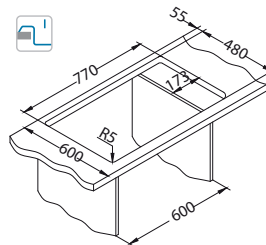

Cadit 50

ALVEUS

Veličina: 1000 x 500 mm
Veličina korita: 475 x 425 x 198 mm

površina	šifra	izvedba	izljev	Ø35 mm	*pakiranje
G11-arctic	1140594	reverzibilni	3 1/2"	2x	karton 1 / 9
G81-concrete	1140595	reverzibilni	3 1/2"	2x	karton 1 / 9
G22-terra	1140596	reverzibilni	3 1/2"	2x	karton 1 / 9
G55-beige	1140597	reverzibilni	3 1/2"	2x	karton 1 / 9
G91-carbon	1140598	reverzibilni	3 1/2"	2x	karton 1 / 9

Dodatna oprema:

Daska za rezanje drvena 1133157
AllRound 1131412

Ugradnja:

Cadit 70

Veličina: 790 x 500 mm
Veličina korita: 330 x 425 x 200 mm
170 x 340 x 140 mm

površina	šifra	izvedba	izljev	Ø35 mm	*pakiranje
G11-arctic	1131357	reverzibilni	3 1/2"	2x	karton 1 / 12
G81-concrete	1131360	reverzibilni	3 1/2"	2x	karton 1 / 12
G22-terra	1131358	reverzibilni	3 1/2"	2x	karton 1 / 12
G55-beige	1131359	reverzibilni	3 1/2"	2x	karton 1 / 12
G91-carbon	1131361	reverzibilni	3 1/2"	2x	karton 1 / 12

Dodatna oprema:

Daska za rezanje drvena 1133157
Ocjedna posuda nehrđajuća 1122700
AllRound 1131412

Ugradnja:

Cadit 80

NEW 2023

Veličina: 1000 x 500 mm
Veličina korita: 330 x 425 x 200 mm
170 x 340 x 140 mm

površina	šifra	izvedba	izljev	Ø35 mm	*pakiranje
G11-arctic	1140599	reverzibilni	3 1/2"	2x	karton 1 / 9
G81-concrete	1140600	reverzibilni	3 1/2"	2x	karton 1 / 9
G22-terra	1140601	reverzibilni	3 1/2"	2x	karton 1 / 9
G55-beige	1140602	reverzibilni	3 1/2"	2x	karton 1 / 9
G91-carbon	1140603	reverzibilni	3 1/2"	2x	karton 1 / 9

Dodatna oprema:

Daska za rezanje drvena 1133157
Ocjedna posuda nehrđajuća 1122700
AllRound 1131412

Ugradnja: