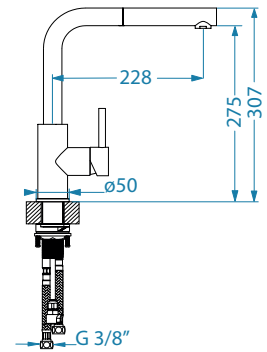

## Zeos - P

površina	šifra
----------	-------

white mat	1136506
-----------	---------

black mat	1136505
-----------	---------