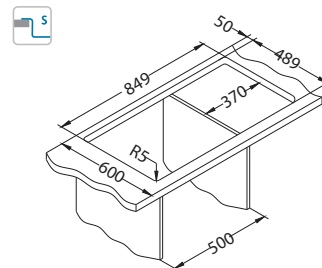

Ugradnja*:

*F - ugradnja zahtijeva posebnu obradu izreza radne ploče sukladno uputama priloženim uz sudoper.