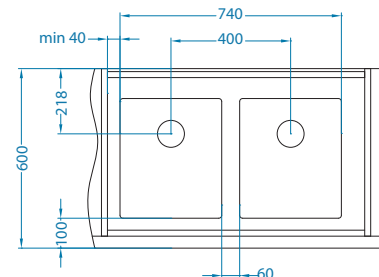

## Monarch Quadrix konfiguracija korita

Širina ormarića 900 mm

QUADRIX 20+20-FS

QUADRIX 20+30-FS

QUADRIX 20+20-U