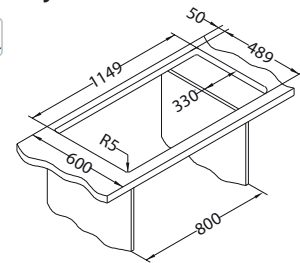

Ugradnja*:

*F - ugradnja zahtjeva posebnu obradu izreza radne ploče sukladno uputama priloženim uz sudoper.