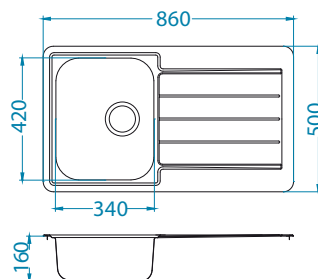

Line 20

ALVEUS

1130551

Veličina: 860 x 500 mm
Veličina korita: 340 x 420 x 160 mm

površina	šifra	izvedba	izljev	Ø35 mm	*pakiranje
NAT	1065560	reverzibilni	3 1/2"	0	navlaka 0 / 30
LEI	1065579	reverzibilni	3 1/2"	0	navlaka 0 / 30

NAT - nepoliran

Ugradnja:

Dodatna oprema:

Daska za rezanje sigurnosno staklo 1063063
Ocjedna posuda nehrđajuća 1062602
Daska za rezanje AllRound drvena 1064565
1131412

Line 40

1130555

Veličina: 985 x 500 mm
Veličina korita: 340 x 420 x 160 mm
148 x 300 x 80 mm

površina	šifra	izvedba	izljev	Ø35 mm	*pakiranje
NAT	1065674	reverzibilni	3 1/2"	0	navlaka 0 / 30
LEI	1085940	reverzibilni	3 1/2"	0	navlaka 0 / 30

NAT - nepoliran
LEI - leinen

Ugradnja:

Dodatna oprema:

Daska za rezanje sigurnosno staklo 1063063
Ocjedna posuda nehrđajuća 1062602
Daska za rezanje AllRound drvena 1064565
1131412

Line 50

1130555

Veličina: 615 x 500 mm
Veličina korita: 340 x 420 x 160 mm
148 x 300 x 80 mm

površina	šifra	izvedba	izljev	Ø35 mm	*pakiranje
NAT	1065676	reverzibilni	3 1/2"	0	navlaka 0 / 60

NAT - nepoliran

Ugradnja:

Dodatna oprema:

Daska za rezanje sigurnosno staklo 1063063
Ocjedna posuda nehrđajuća 1062602
Daska za rezanje AllRound drvena 1064565
1131412

* Pakiranje: komada u kartonu / komada na paleti.