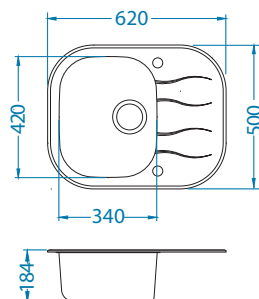

## Wave Up 10

1123351

Veličina: 620 x 500 mm  
Veličina korita: 340 x 420 x 175 mm

SAT - satin

staklo	šifra	izvedba	izljev	Ø35 mm	*pakiranje
white RAL 9003	SAT 1123810	reverzibilni	3 1/2"	2x	karton 1/12
black RAL 9005	SAT 1123811	reverzibilni	3 1/2"	2x	karton 1/12
*SAT	1123812	reverzibilni	3 1/2"	2x	karton 1/12