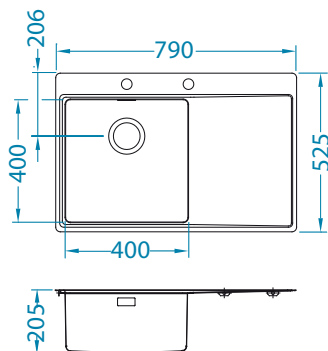

## Pure 40

Ijlevi

Veličina: 790 x 525 mm  
Veličina korita: 400 x 400 x 205 mm

površina	šifra	izvedba	izljev	Ø35 mm	*pakiranje
KMB	1103610	lijevi	3 1/2"	2x	karton
	1103651	desni			1 / 8

KMB - satin korito, brušena površina