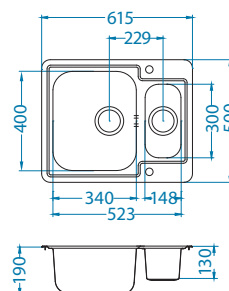

Line Maxim 10

Veličina: 980 x 500 mm
Veličina korita: 340 x 400 x 190 mm
148 x 300 x 130 mm

površina	šifra	izvedba	izljev	Ø35 mm	*pakiranje
SAT	1085943	reverzibilni	3 1/2"	2x	karton 1 / 12 navlaka 0 / 30
SAT	1089610*	reverzibilni	3 1/2"	/	

SAT - satin

Ugradnja:

Dodatna oprema:

Ocjedna posuda sigurnosno staklo 1063063
Ocjedna posuda nehrđajuća 1062602
Daska za rezanje drvena 1064565
AllRound 1131412

Line Maxim 20

Veličina: 860 x 500 mm
Veličina korita: 340 x 400 x 190 mm

površina	šifra	izvedba	izljev	Ø35 mm	*pakiranje
SAT	1085945	reverzibilni	3 1/2"	2x	karton 1 / 12 navlaka 0 / 30
SAT	1089611*	reverzibilni	3 1/2"	/	

SAT - satin

Ugradnja:

Dodatna oprema:

Daska za rezanje sigurnosno staklo 1063063
Ocjedna posuda nehrđajuća 1062602
Daska za rezanje drvena 1064565
AllRound 1131412

Line Maxim 50

Veličina: 615 x 500 mm
Veličina korita: 340 x 400 x 190 mm
148 x 300 x 130 mm

površina	šifra	izvedba	izljev	Ø35 mm	*pakiranje
SAT	1085946	reverzibilni	3 1/2"	2x	karton 1 / 14 navlaka 0 / 60
SAT	1089612*	reverzibilni	3 1/2"	/	

SAT - satin

Ugradnja:

Dodatna oprema:

Daska za rezanje sigurnosno staklo 1063063
Ocjedna posuda nehrđajuća 1062602
Daska za rezanje drvena 1064565
AllRound 1131412