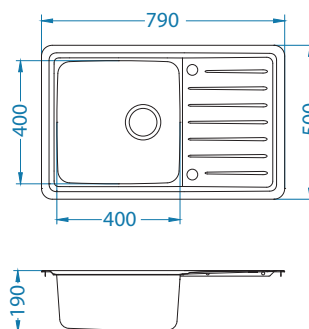

Galeo 10

ALVEUS

Veličina: 615 x 500 mm
Veličina korita: 340 x 400 x 190 mm

površina	šifra	izvedba	izljev	Ø35 mm	*pakiranje

SAT	1128552	reverzibilni	3 1/2"	2x	karton 1 / 14

SAT - satin

Dodatna oprema:

Ocjedna posuda
nehrđajuća
1119835

Ocjedna posuda
nehrđajuća
1062602

Daska za rezanje
drvena
1016018

Daska za rezanje
drvena
1016019

Ugradnja:

Galeo 20

Veličina: 790 x 500 mm
Veličina korita: 400 x 400 x 190 mm

površina	šifra	izvedba	izljev	Ø35 mm	*pakiranje

SAT	1128553	reverzibilni	3 1/2"	2x	karton 1 / 12

SAT - satin

Dodatna oprema:

Ocjedna posuda
nehrđajuća
1119835

Daska za rezanje
drvena
1016019

Ugradnja:

Galeo 30

Veličina: 860 x 500 mm
Veličina korita: 480 x 400 x 190 mm

površina	šifra	izvedba	izljev	Ø35 mm	*pakiranje

SAT	1128554	reverzibilni	3 1/2"	2x	karton 1 / 12

SAT - satin

Dodatna oprema:

Ocjedna posuda
nehrđajuća
1119835

Daska za rezanje
drvena
1016019

Ugradnja:

* Pakiranje: komada u kartonu / komada na paleti.