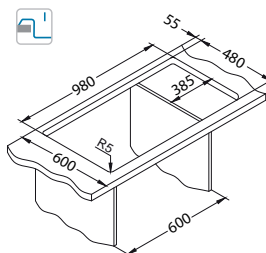

Cadit 50

ALVEUS

Veličina: 1000 x 500 mm
Veličina korita: 475 x 425 x 198 mm

površina	šifra	izvedba	izljev	Ø35 mm	*pakiranje
G11-arctic	1140594	reverzibilni	3 1/2"	2x	karton 1 / 9
G81-concrete	1140595	reverzibilni	3 1/2"	2x	karton 1 / 9
G22-terra	1140596	reverzibilni	3 1/2"	2x	karton 1 / 9
G55-beige	1140597	reverzibilni	3 1/2"	2x	karton 1 / 9
G91-carbon	1140598	reverzibilni	3 1/2"	2x	karton 1 / 9

Dodatna oprema:

Daska za rezanje drvena 1133157
AllRound 1131412

Ugradnja:

Cadit 70

Veličina: 790 x 500 mm
Veličina korita: 330 x 425 x 200 mm
170 x 340 x 140 mm

površina	šifra	izvedba	izljev	Ø35 mm	*pakiranje
G11-arctic	1131357	reverzibilni	3 1/2"	2x	karton 1 / 12
G81-concrete	1131360	reverzibilni	3 1/2"	2x	karton 1 / 12
G22-terra	1131358	reverzibilni	3 1/2"	2x	karton 1 / 12
G55-beige	1131359	reverzibilni	3 1/2"	2x	karton 1 / 12
G91-carbon	1131361	reverzibilni	3 1/2"	2x	karton 1 / 12

Dodatna oprema:

Daska za rezanje drvena 1133157
Ocjedna posuda nehrđajuća 1122700
AllRound 1131412

Ugradnja:

Cadit 80

NEW 2023

Veličina: 1000 x 500 mm
Veličina korita: 330 x 425 x 200 mm
170 x 340 x 140 mm

površina	šifra	izvedba	izljev	Ø35 mm	*pakiranje
G11-arctic	1140599	reverzibilni	3 1/2"	2x	karton 1 / 9
G81-concrete	1140600	reverzibilni	3 1/2"	2x	karton 1 / 9
G22-terra	1140601	reverzibilni	3 1/2"	2x	karton 1 / 9
G55-beige	1140602	reverzibilni	3 1/2"	2x	karton 1 / 9
G91-carbon	1140603	reverzibilni	3 1/2"	2x	karton 1 / 9

Dodatna oprema:

Daska za rezanje drvena 1133157
Ocjedna posuda nehrđajuća 1122700
AllRound 1131412

Ugradnja: