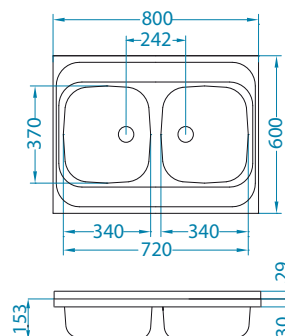

## Classic 40

ALVEUS

Veličina: 800 x 600 mm  
Veličina korita: 340 x 370 x 153 mm  
340 x 370 x 153 mm

površina	šifra	izvedba	izljev	Ø35 mm	*pakiranje
NAT	1009078	dvokoritni	1 1/2"	/	navlaka 0 / 36

NAT - nepoliran