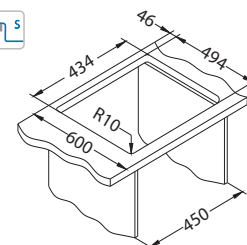

Ugradnja*:

* F - Ugradnja zahtijeva posebnu obradu izreza radne ploče sukladno uputama priloženim uz sudoper.