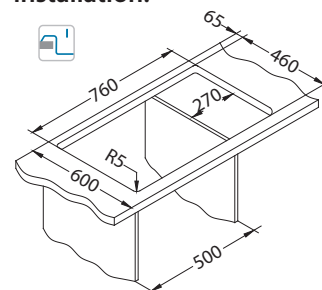

Installation: