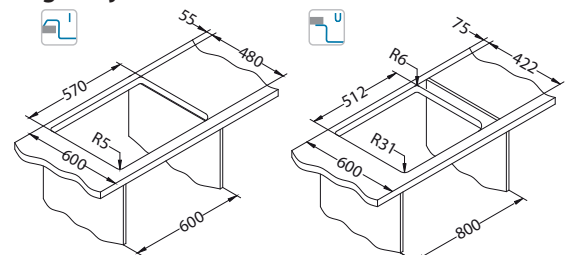

Ugradnja*:

*U - Ugradnja pomoću 2 seta za pričvršćivanje 1135533 (nije priloženo).

* Pakiranje: komada u kartonu / komada na paleti.