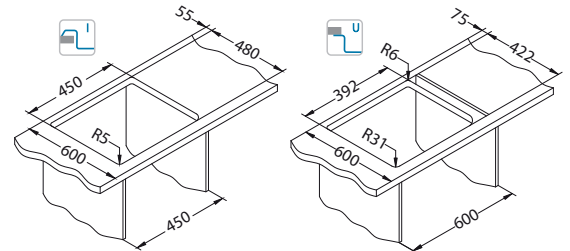

Ugradnja*:

*U - Ugradnja pomoću 2 seta za pričvršćivanje 1135533 (nije priloženo).

Atrox 30

Veličina: 590 x 500 mm
Veličina korita: 510 x 340 x 195 mm

površina	šifra	izvedba	izljev	Ø35 mm	*pakiranje
G11-arctic	1131991	zasebni	3 1/2"	1x	karton 1 / 18
G81-concrete	1131995	zasebni	3 1/2"	1x	karton 1 / 18
G22-terra	1131993	zasebni	3 1/2"	1x	karton 1 / 18
G55-beige	1131994	zasebni	3 1/2"	1x	karton 1 / 18
G91-carbon	1131996	zasebni	3 1/2"	1x	karton 1 / 18