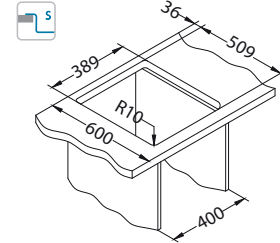

Ugradnja*:

* F - Ugradnja zahtijeva posebnu obradu izreza radne ploče sukladno uputama priloženim uz sudoper.