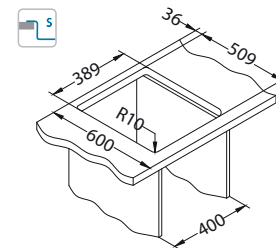

Ugradnja*:

* F - Ugradnja zahtijeva posebnu obradu izreza radne ploče sukladno uputama priloženim uz sudoper.

površina	šifra	izvedba	izljev	Ø35 mm	*pakiranje
	KMB 1123785	zasebni	3 1/2"	2x	karton 1 / 14

KMB - satin korito, brušena površina