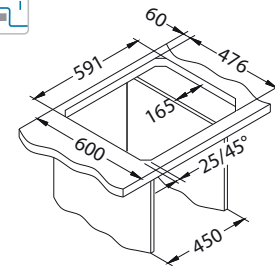

Veličina: 615 x 500 mm
Veličina korita: 340 x 420 x 160 mm

površina	šifra	izvedba	izljev	Ø 35 mm	*pakiranje
gold	1144999	reverzibilni	3 1/2"	0	karton 1 / 14
copper	1145000	reverzibilni	3 1/2"	0	karton 1 / 14
bronze	1145001	reverzibilni	3 1/2"	0	karton 1 / 14
anthracite	1145002	reverzibilni	3 1/2"	0	karton 1 / 14

Dodatna oprema:

Daska za rezanje
sigurnosno staklo
1063063

Ocjedna posuda
1069009 - gold
1069008 - Cooper
1103811 - bronze
1078591 - anthracite

Daska za rezanje
drvena
1064565

Ugradnja: