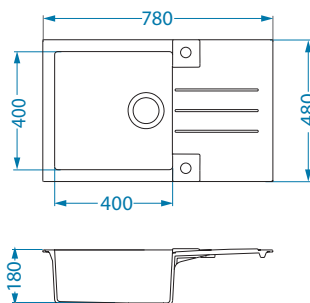

Veličina: 780 x 480 mm

Veličina korita: 400 x 400 x 180 mm