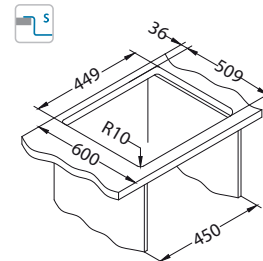

Ugradnja*:

* F - Ugradnja zahtijeva posebnu obradu izreza radne ploče sukladno uputama priloženim uz sudoper.