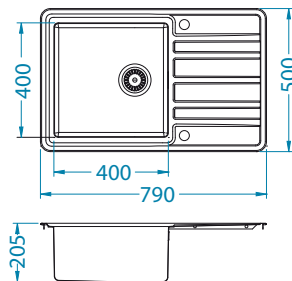

Rando 30

ALVEUS

1127251

Veličina: 790 x 500 mm
Veličina korita: 400 x 400 x 205 mm

površina	šifra	izvedba	izljev	Ø35 mm	*pakiranje
SAT	1131209	reverzibilni	3 1/2"	2x	karton 1/8

SAT - satin

Dodatna oprema:

Ocjedna posuda
nehrđajuća
1119835

Daska za rezanje
drvena
1080029

AllRound
1131412

Ugradnja:

Rando 50

levi

1127251

Veličina: 860 x 500 mm
Veličina korita: 450 x 400 x 205 mm

površina	šifra	izvedba	izljev	Ø35 mm	*pakiranje
SAT	1131207	lijevi	3 1/2"	2x	karton 1/8
SAT	1131208	desni	3 1/2"	2x	karton 1/8

SAT - satin

Dodatna oprema:

Ocjedna posuda
nehrđajuća
1119835

Daska za rezanje
drvena
1080029

AllRound
1131412

Ugradnja:

* Pakiranje: komada u kartonu / komada na paleti.