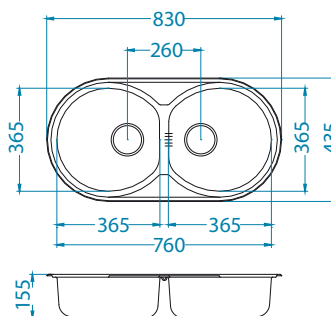

### Dodatna oprema:

Sifon  
1130554