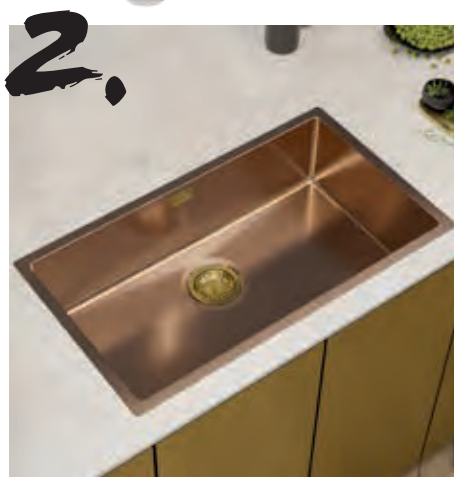

## KAKO KOMBINIRATI?

Odaberite kuhinjski sudoper. Odaberite dizajn, veličinu, materijal i boju.

Kombinirajte ga sa šarenim izljevom sifona po vašem izboru.

Odaberite stil i boju slavine.

4.

Sada dodajte pametno dizajnirane i funkcionalne dodatke i pretvorite kuhinjski sudoper u super funkcionalnu eleganciju.