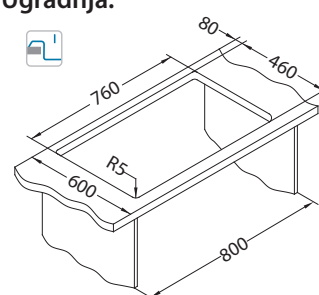

Rock 70

Veličina: 780 x 480 mm
Veličina korita: 320 x 400 x 180 mm
180 x 300 x 120 mm

površina	šifra	izvedba	izljev	Ø35 mm	*pakiranje
G11-arctic	1090952	reverzibilni	3 1/2"	2x	karton 1 / 12
G81-concrete	1122742	reverzibilni	3 1/2"	2x	karton 1 / 12
G22-terra	1090953	reverzibilni	3 1/2"	2x	karton 1 / 12
G55-beige	1090954	reverzibilni	3 1/2"	2x	karton 1 / 12
G91-carbon	1090955	reverzibilni	3 1/2"	2x	karton 1 / 12

Ugradnja:

Rock 80

Veličina: 595 x 475 mm
Veličina korita: 320 x 400 x 160 mm
180 x 300 x 120 mm

površina	šifra	izvedba	izljev	Ø35 mm	*pakiranje
G11-arctic	1090956	reverzibilni	3 1/2"	2x	karton 1 / 15
G81-concrete	1122743	reverzibilni	3 1/2"	2x	karton 1 / 15
G22-terra	1090957	reverzibilni	3 1/2"	2x	karton 1 / 15
G55-beige	1090959	reverzibilni	3 1/2"	2x	karton 1 / 15
G91-carbon	1090960	reverzibilni	3 1/2"	2x	karton 1 / 15

Ugradnja:

Rock 90

Veličina: 780 x 480 mm
Veličina korita: 340 x 400 x 180 mm
340 x 350 x 180 mm

površina	šifra	izvedba	izljev	Ø35 mm	*pakiranje
G11-arctic	1090963	dvokoritni	3 1/2"	2x	karton 1 / 12
G81-concrete	1122744	dvokoritni	3 1/2"	2x	karton 1 / 12
G22-terra	1090964	dvokoritni	3 1/2"	2x	karton 1 / 12
G55-beige	1090962	dvokoritni	3 1/2"	2x	karton 1 / 12
G91-carbon	1090965	dvokoritni	3 1/2"	2x	karton 1 / 12

Ugradnja: