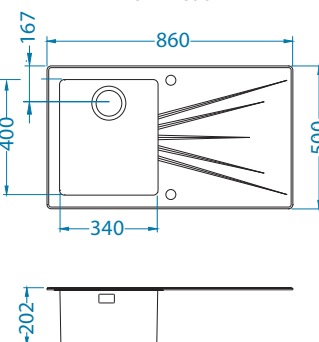

Crystalix 10

lijevi

1133398

staklo	šifra	izvedba	izljev	Ø35 mm	*pakiranje
white RAL 9003	NAT 1099634	lijevi	kvadratni	3x	karton 1 / 6
black RAL 9005	NAT 1099632	desni	kvadratni	3x	karton 1 / 6
	NAT 1099633	lijevi	kvadratni	3x	karton 1 / 6
	NAT 1099630	desni	kvadratni	3x	karton 1 / 6
	*NAT 1102854	lijevi	kvadratni	3x	karton 1 / 6
	*NAT 1102858	desni	kvadratni	3x	karton 1 / 6

NAT - polusajjni * RAL/Grafka po narudžbi s rezolucijom min. 250 dpi

Veličina: 860 x 540 mm
Veličina korita: 340 x 400 x 200 mm

Ugradnja:

Dodatna oprema:

Daska za rezanje sigurnosno staklo 1084835 - crna

Daska za rezanje sigurnosno staklo 1087883 - bijela

AllRound 1131412

Crystalix 20

lijevi

1127260

staklo	šifra	izvedba	izljev	Ø35 mm	*pakiranje
white RAL 9003	NAT 1099642	lijevi	kvadratni	3x	karton 1 / 6
black RAL 9005	NAT 1099640	desni	kvadratni	3x	karton 1 / 6
	NAT 1099641	lijevi	kvadratni	3x	karton 1 / 6
	NAT 1099635	desni	kvadratni	3x	karton 1 / 6
	*NAT 1102862	lijevi	kvadratni	3x	karton 1 / 6
	*NAT 1102866	desni	kvadratni	3x	karton 1 / 6

NAT - polusajjni * RAL/Grafka po narudžbi s rezolucijom min. 250 dpi

Veličina: 860 x 540 mm
Veličina korita: 340 x 400 x 200 mm
180 x 400 x 175 mm

Ugradnja:

Dodatna oprema:

Daska za rezanje sigurnosno staklo 1084835 - crna

Daska za rezanje sigurnosno staklo 1087883 - bijela

AllRound 1131412

Karat Up 10

lijevi

1123351

staklo	šifra	izvedba	izljev	Ø35 mm	*pakiranje
white RAL 9003	SAT 1123795	lijevi	3 1/2"	2x	karton 1 / 6
black RAL 9005	SAT 1123796	desni	3 1/2"	2x	karton 1 / 6
	SAT 1123798	lijevi	3 1/2"	2x	karton 1 / 6
	SAT 1123799	desni	3 1/2"	2x	karton 1 / 6
	*SAT 1123800	lijevi	3 1/2"	2x	karton 1 / 6
	*SAT 1123801	desni	3 1/2"	2x	karton 1 / 6

SAT - satin * RAL/Grafka po narudžbi s rezolucijom min. 250 dpi

Veličina: 860 x 500 mm
Veličina korita: 340 x 400 x 195 mm

Ugradnja:

Dodatna oprema:

Ocjedna posuda nehrđajuća 1119835