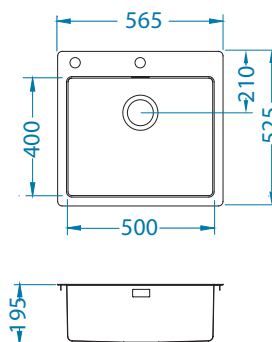

Dodatna oprema:

Ocjedna posuda
nehrđajuća
1119835

Daska za rezanje
drvena
1080029

Daska za rezanje
sigurnosno staklo
1084835 - crna

ALVEUS
TriTop 400
1084325