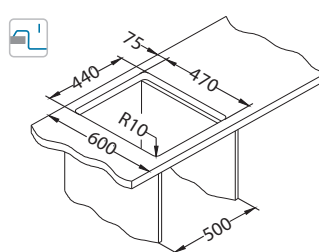

Ugradnja:

Dodatna oprema:

Ocjedna posuda
nehrđajuća
1119835

Daska za rezanje
sigurnosno
staklo
1084835 - crna

Daska za rezanje
sigurnosno
staklo
1087883 - bijela