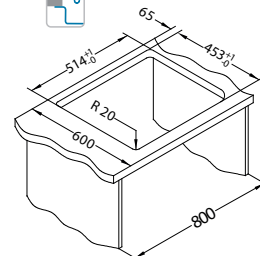

Ugradnja*:

* F - ugradnja zahtijeva posebnu obradu izreza radne ploče sukladno uputama priloženim uz sudoper.

* U - ugradnja pomoću seta za pričvršćivanje 1119093 (nije priloženo).