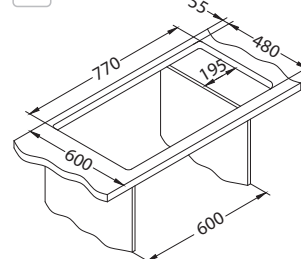

Galeo 10

ALVEUS

Veličina: 615 x 500 mm
Veličina korita: 340 x 400 x 190 mm

površina	šifra	izvedba	izljev	Ø35 mm	*pakiranje

SAT	1128552	reverzibilni	3 1/2"	2x	karton 1 / 14

SAT - satin

Dodatna oprema:

Ocjedna posuda
nehrđajuća
1119835

Ocjedna posuda
nehrđajuća
1062602

Daska za rezanje
drvena
1016018

Daska za rezanje
drvena
1016019

Ugradnja:

Galeo 20

Veličina: 790 x 500 mm
Veličina korita: 400 x 400 x 190 mm

površina	šifra	izvedba	izljev	Ø35 mm	*pakiranje

SAT	1128553	reverzibilni	3 1/2"	2x	karton 1 / 12

SAT - satin

Dodatna oprema:

Ocjedna posuda
nehrđajuća
1119835

Daska za rezanje
drvena
1016019

Ugradnja:

Galeo 30

Veličina: 860 x 500 mm
Veličina korita: 480 x 400 x 190 mm

površina	šifra	izvedba	izljev	Ø35 mm	*pakiranje

SAT	1128554	reverzibilni	3 1/2"	2x	karton 1 / 12

SAT - satin

Dodatna oprema:

Ocjedna posuda
nehrđajuća
1119835

Daska za rezanje
drvena
1016019

Ugradnja:

* Pakiranje: komada u kartonu / komada na paleti.