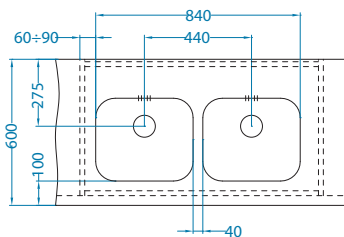

Variant 40-2x

Sifon: 1130559
Sifon Pop-up: 1127258