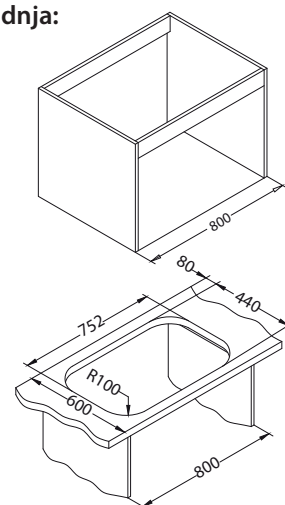

Classic Pro 90

ALVEUS

1130551

Veličina: 1200 x 600 mm
Veličina korita: 340 x 400 x 190 mm

površina	šifra	izvedba	izljev	Ø35 mm	*pakiranje
SAT	1130473	reverzibilni	3^{1/2"}	/	karton 1 / 5

SAT - satin

Ugradnja:

Dodatna oprema:

Daska za rezanje drvena 1016018
Ocjedna košara CHR 1109414
Ocjedna posuda nehrđajuća 1062602
AllRound 1131412

Classic Pro 100

1130555

Veličina: 1200 x 600 mm
Veličina korita: 340 x 400 x 190 mm
340 x 400 x 190 mm

površina	šifra	izvedba	izljev	Ø35 mm	*pakiranje
SAT	1130474	reverzibilni	3^{1/2"}	/	karton 1 / 5

SAT - satin

Ugradnja:

Dodatna oprema:

Daska za rezanje drvena 1016018
Ocjedna košara CHR 1109414
Ocjedna posuda nehrđajuća 1062602
AllRound 1131412

Classic Pro 110

1130555

Veličina: 1400 x 600 mm
Veličina korita: 340 x 400 x 190 mm
340 x 400 x 190 mm

površina	šifra	izvedba	izljev	Ø35 mm	*pakiranje
SAT	1132129	reverzibilni	3^{1/2"}	/	karton 1 / 6

SAT - satin

Ugradnja:

Dodatna oprema:

Daska za rezanje drvena 1016018
Ocjedna košara CHR 1109414
Ocjedna posuda nehrđajuća 1062602
AllRound 1131412