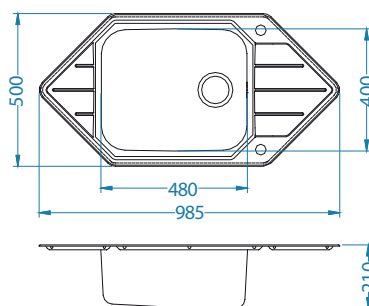

### Dodatna oprema:

Daska za rezanje  
drvena  
1016019

AllRound  
1131412