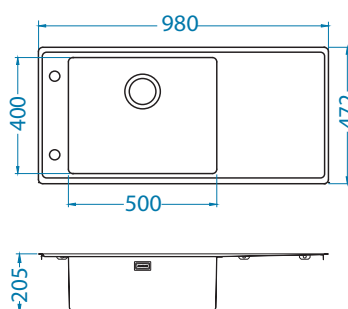

Stricto 10

lijevi

1127252

Veličina: 790 x 472 mm
Veličina korita: 340 x 400 x 205 mm

Dodatna oprema:

Ocjedna posuda
nehrđajuća
1119835

Daska za rezanje
drvena
1080029

Daska za rezanje
sigurnosno
staklo
1084835 - crna

AllRound
1131412

Ugradnja*:

* F - Ugradnja zahtijeva posebnu obradu izreza radne ploče sukladno uputama priloženim uz sudoper.

površina	šifra	izvedba	izljev	Ø35 mm	*pakiranje
	KMB 1124359	lijevi	3 1/2"	2x	karton 1/8
	KMB 1124361	desni	3 1/2"	2x	karton 1/8

KMB - satin korito, brušena površina

Stricto 20

Veličina: 860 x 472 mm
Veličina korita: 400 x 400 x 205 mm

1127252

Dodatna oprema:

Ocjedna posuda
nehrđajuća
1119835

Daska za rezanje
drvena
1080029

Daska za rezanje
sigurnosno
staklo
1084835 - crna

AllRound
1131412

Ugradnja*:

* F - Ugradnja zahtijeva posebnu obradu izreza radne ploče sukladno uputama priloženim uz sudoper.

površina	šifra	izvedba	izljev	Ø35 mm	*pakiranje
	KMB 1124364	reverzibilni	3 1/2"	2x	karton 1/8

KMB - satin korito, brušena površina

Stricto 30

lijevi

1127252

Veličina: 980 x 472 mm
Veličina korita: 500 x 400 x 205 mm

Dodatna oprema:

Ocjedna posuda
nehrđajuća
1119835

Daska za rezanje
drvena
1080029

Daska za rezanje
sigurnosno
staklo
1084835 - crna

AllRound
1131412

Ugradnja*:

* F - Ugradnja zahtijeva posebnu obradu izreza radne ploče sukladno uputama priloženim uz sudoper.

površina	šifra	izvedba	izljev	Ø35 mm	*pakiranje
	KMB 1124373	lijevi	3 1/2"	2x	karton 1/8
	KMB 1124375	desni	3 1/2"	2x	karton 1/8

KMB - satin korito, brušena površina