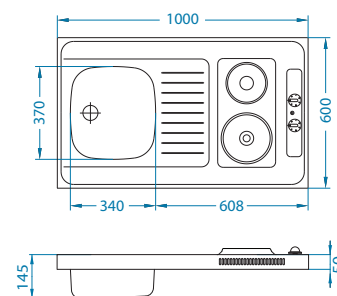

Combi Electra 100

ALVEUS

Površinska obrada: SAT
Veličina: 1000 x 600 x 50 mm
Nazivni napon: 230 V/50 Hz
Prikjučna snaga: 3000 W