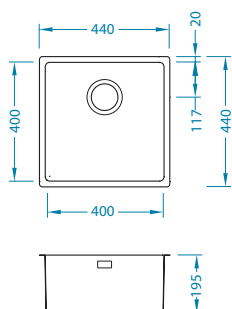

Kombino 10

ALVEUS

Veličina: 217 x 437 mm
Veličina korita: 180 x 400 x 140 mm

površina	šifra	izvedba	izljev	Ø35 mm	*pakiranje
SAT	1100233	zasebni	3 1/2"	/	karton 1 / 15

SAT - satin

Dodatna oprema:

Ugradnja:

Kombino 20

Veličina: 380 x 440 mm
Veličina korita: 340 x 400 x 195 mm

površina	šifra	izvedba	izljev	Ø35 mm	*pakiranje
SAT	U	1100234	zasebni	3 1/2"	/ karton 1 / 14
KMB	F/S	1118878	zasebni	3 1/2"	/ karton 1 / 14

SAT - satin
KMB - satin korito, brušena površina

Dodatna oprema:

Ugradnja*:

* F - ugradnja zahtijeva posebnu obradu izreza radne ploče sukladno uputama priloženim uz sudoper.

Kombino 30

Veličina: 440 x 440 mm
Veličina korita: 400 x 400 x 195 mm

površina	šifra	izvedba	izljev	Ø35 mm	*pakiranje
SAT	U	1100235	zasebni	3 1/2"	/ karton 1 / 14
KMB	F/S	1118877	zasebni	3 1/2"	/ karton 1 / 14

SAT - satin
KMB - satin korito, brušena površina

Dodatna oprema:

Ugradnja*:

* F - ugradnja zahtijeva posebnu obradu izreza radne ploče sukladno uputama priloženim uz sudoper.

* Pakiranje: komada u kartonu / komada na paleti.