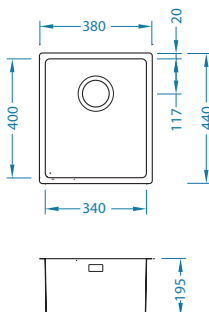

Dodatna oprema:

**Sifon
(bez grla)**
1068989

**Sifon
(bez grla)**
1033153

Ocjedna posuda
1119836 - gold
1119837 - anthracite
1119839 - bronze
1119838 - copper

**Dozator deterdžen-
ta-KORK**
1129079 - gold
1135544 - anthracite
1135543 - bronze
1135542 - copper