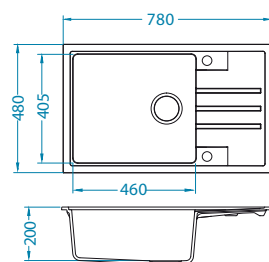

Intermezzo 30

ALVEUS

1117292

Veličina: 620 x 480 mm

Veličina korita: 330 x 405 x 200 mm

Dodatna oprema:

Daska za rezanje
drvena
1080029

Ocjedna posuda
nehrđajuća
1119835

Set za podgradnu
ugradnju
1135533

Ugradnja*:

*U - Ugradnja pomoću 2 seta za pričvršćivanje 1135533 (nije priloženo).

Intermezzo 40

NEW 2023

1117292

Veličina: 680 x 480 mm

Veličina korita: 380 x 405 x 200 mm

Dodatna oprema:

Daska za rezanje
drvena
1080029

Ocjedna posuda
nehrđajuća
1119835

Set za podgradnu
ugradnju
1135533

Ugradnja*:

*U - Ugradnja pomoću 2 seta za pričvršćivanje 1135533 (nije priloženo).

Intermezzo 130

1117292

Veličina: 780 x 480 mm

Veličina korita: 460 x 405 x 200 mm

Dodatna oprema:

Daska za rezanje
drvena
1080029

Ocjedna posuda
nehrđajuća
1119835

Set za podgradnu
ugradnju
1135533

Ugradnja*:

*U - Ugradnja pomoću 2 seta za pričvršćivanje 1135533 (nije priloženo).