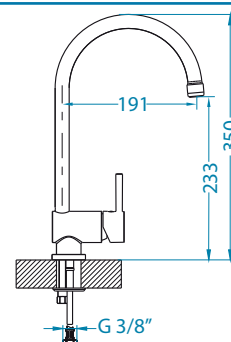

površina	šifra
CHR	1126720
G11	1126721
G22	1126722
G55	1126723
G81	1126724
G91	1126725