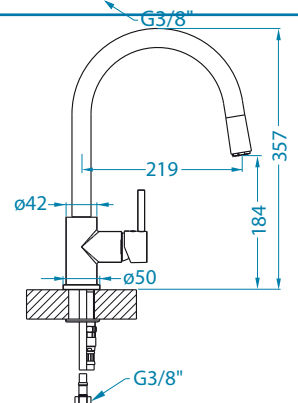

površina	šifra

CHR	1132183