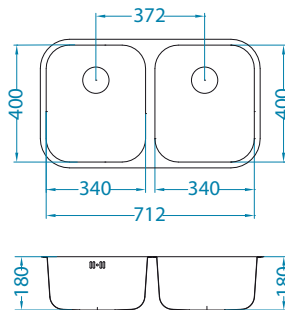

Duo 30

ALVEUS

površina	šifra	izvedba	izljev	Ø35 mm	*pakiranje
SAT	1036849	dvokoritni	3 1/2"	/	karton 1 / 17

SAT - satin

Veličina: 752 x 440 mm
Veličina korita: 340 x 400 x 180 mm
340 x 400 x 180 mm

Dodatna oprema:

Daska za rezanje drvena 1016018
Ocjedna košara CHR 1109414

Ugradnja:

Duo 70

površina	šifra	izvedba	izljev	Ø35 mm	*pakiranje
SAT	1039363	reverzibilni	3 1/2"	/	karton 1 / 17

SAT - satin

Veličina: 560 x 440 mm
Veličina korita: 340 x 400 x 180 mm
148 x 300 x 120 mm

Dodatna oprema:

Daska za rezanje drvena 1016018
Ocjedna košara CHR 1109414

Ugradnja:

* Pakiranje: komada u kartonu / komada na paleti.