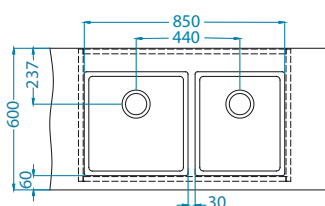

### Širina ormarića 800 mm

KOMBINO 20 - 2X

KOMBINO 30 + KOMBINO 20