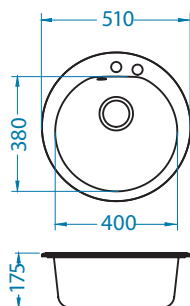

Niagara 10

Veličina: fi 510 mm
Veličina korita: fi 400 x 175 mm

površina	šifra	izvedba	izljev	Ø35 mm	*pakiranje
G11-arctic	1100884	zasebni	3 1/2"	2x	karton 1 / 12
G55-beige	1076855	zasebni	3 1/2"	2x	karton 1 / 12
G91-carbon	1076856	zasebni	3 1/2"	2x	karton 1 / 12

Ugradnja:

Niagara 20

Veličina: 465 x 465 mm
Veličina korita: 380 x 320 x 180 mm

površina	šifra	izvedba	izljev	Ø35 mm	*pakiranje
G11-arctic	1100885	zasebni	3 1/2"	1x	karton 1 / 12
G55-beige	1089483	zasebni	3 1/2"	1x	karton 1 / 12
G91-carbon	1089484	zasebni	3 1/2"	1x	karton 1 / 12

Ugradnja:

Niagara 30

Veličina: 775 x 430 mm
Veličina korita: 350 x 350 x 160 mm

površina	šifra	izvedba	izljev	Ø35 mm	*pakiranje
G11-arctic	1100886	reverzibilni	3 1/2"	2x	karton 1 / 12
G55-beige	1076857	reverzibilni	3 1/2"	2x	karton 1 / 12
G91-carbon	1076858	reverzibilni	3 1/2"	2x	karton 1 / 12

Ugradnja: