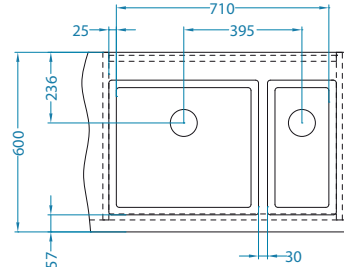

QUADRIX 10+40-FS