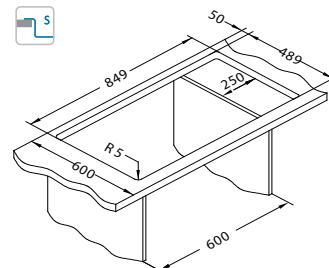

Ugradnja*:

* F - Ugradnja zahtijeva posebnu obradu izreza radne ploče sukladno uputama priloženim uz sudoper.