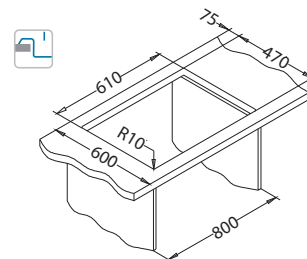

Ugradnja:

Dodatna oprema:

Ocjedna posuda
nehrđajuća
1119835

Daska za rezanje
sigurnosno
staklo
1084835 - crna

Daska za rezanje
sigurnosno
staklo
1087883 - bijela