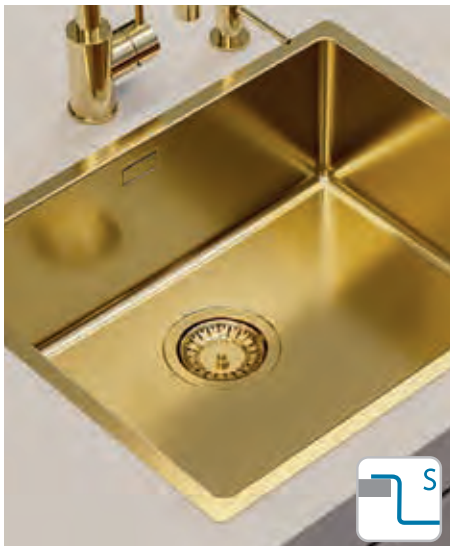

Veličina: 615 x 500 mm
Veličina korita: 340 x 420 x 160 mm

površina	šifra	izvedba	izljev	Ø 35 mm	*pakiranje
gold	1144999	reverzibilni	3 1/2"	0	karton 1 / 14
copper	1145000	reverzibilni	3 1/2"	0	karton 1 / 14
bronze	1145001	reverzibilni	3 1/2"	0	karton 1 / 14
anthracite	1145002	reverzibilni	3 1/2"	0	karton 1 / 14

Dodatna oprema:

Daska za rezanje
sigurnosno staklo
1063063

Ocjedna posuda
1069009 - gold
1069008 - Cooper
1103811 - bronze
1078591 - anthracite

Daska za rezanje
drvena
1064565

Ugradnja: