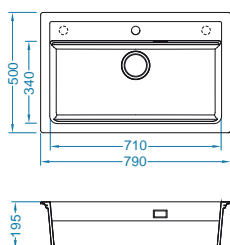

Ugradnja*:

Dodatna oprema:

Daska za rezanje
drvena
1144970
*za 1 ugradnju

AllRound - mini
1136662

Posuda od
nehrđajućeg
čelika
GN-1/2-P- 65 mm
1008902

Set za podgradnu
ugradnju
1135533