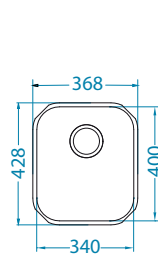

Dodatna oprema: