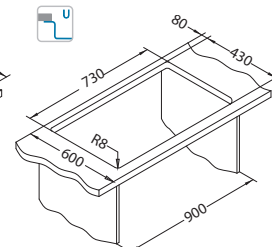

Ugradnja*:

*U - Ugradnja pomoću 2 seta za pričvršćivanje 1135533 (nije priloženo).