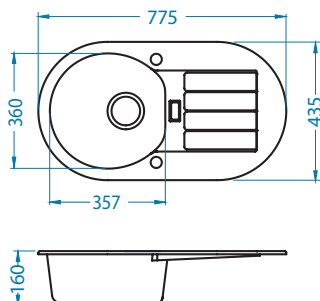

Veličina: 775 x 435 mm
Veličina korita: 357 x 360 x 160 mm

površina	šifra	izvedba	izljev	Ø35 mm	*pakiranje
G11-arctic	1100887	reverzibilni	3 1/2"	2x	karton 1 / 12
G55-beige	1076859	reverzibilni	3 1/2"	2x	karton 1 / 12
G91-carbon	1076860	reverzibilni	3 1/2"	2x	karton 1 / 12