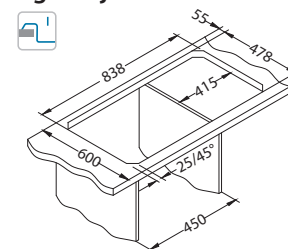

Zoom 10

Veličina: 615 x 500 mm
Veličina korita: 340 x 370 x 155 mm

površina	šifra	izvedba	izljev Ø35 mm	*pakiranje
SAT	1438	reverzibilni	3 1/2"	navlaka 0 / 64
LEI	1098941*	reverzibilni	3 1/2"	navlaka 0 / 64

SAT - satin
LEI - leinen

Dodatna oprema:

Sifon* 1130551
Daska za rezanje drvena 1016018
Ocjedna košara CHR 1109414
AllRound 1131412

Ugradnja:

Zoom 20

Veličina: 790 x 500 mm
Veličina korita: 340 x 370 x 155 mm

površina	šifra	izvedba	izljev Ø35 mm	*pakiranje
SAT	1439	reverzibilni	3 1/2"	navlaka 0 / 32
LEI	1098939*	reverzibilni	3 1/2"	navlaka 0 / 32

SAT - satin
LEI - leinen

Dodatna oprema:

Sifon* 1130551
Daska za rezanje drvena 1016018
Ocjedna košara CHR 1109414
AllRound 1131412

Ugradnja:

Zoom 30

Veličina: 860 x 500 mm
Veličina korita: 340 x 370 x 160 mm

površina	šifra	izvedba	izljev Ø35 mm	*pakiranje
SAT	1440	reverzibilni	3 1/2"	navlaka 0 / 32
LEI	1098842*	reverzibilni	3 1/2"	navlaka 0 / 32

SAT - satin
LEI - leinen

Dodatna oprema:

Sifon* 1130551
Daska za rezanje drvena 1016018
Ocjedna košara CHR 1109414
AllRound 1131412

Ugradnja: