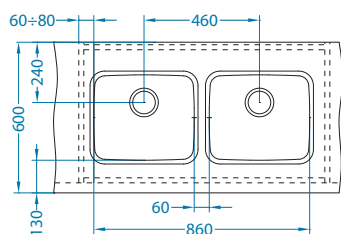

Širina ormarića 1000 mm

Luno 20-2x