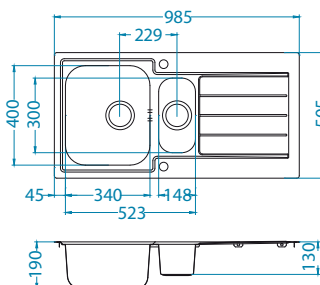

Line Maxim 10

ALVEUS

Veličina: 985 x 505 mm
Veličina korita: 340 x 400 x 190 mm
148 x 300 x 130 mm

površina	šifra	izvedba	izljev	Ø35 mm	*pakiranje
SAT	1085952	reverzibilni	3 1/2"	2x	karton 1 / 10

SAT - satin

Dodatna oprema:

Daska za rezanje sigurnosno staklo 1063063
Ocjedna posuda nehrđajuća 1062602
Daska za rezanje drvena 1064565
AllRound 1131412

Ugradnja*:

*F - ugradnja zahtijeva posebnu obradu izreza radne ploče sukladno uputama priloženim uz sudoper.

Line Maxim 20

Veličina: 865 x 505 mm
Veličina korita: 340 x 400 x 190 mm

površina	šifra	izvedba	izljev	Ø35 mm	*pakiranje
SAT	1085954	reverzibilni	3 1/2"	2x	karton 1 / 12

SAT - satin

Dodatna oprema:

Daska za rezanje sigurnosno staklo 1063063
Ocjedna posuda nehrđajuća 1062602
Daska za rezanje drvena 1064565
AllRound 1131412

Ugradnja*:

*F - ugradnja zahtijeva posebnu obradu izreza radne ploče sukladno uputama priloženim uz sudoper.

Line Maxim 50

Veličina: 620 x 505 mm
Veličina korita: 340 x 400 x 190 mm
148 x 300 x 130 mm

površina	šifra	izvedba	izljev	Ø35 mm	*pakiranje
SAT	1085957	reverzibilni	3 1/2"	2x	karton 1 / 10

SAT - satin

Dodatna oprema:

daska za rezanje sigurnosno staklo 1063063
Ocjedna posuda nehrđajuća 1062602
Daska za rezanje drvena 1064565
AllRound 1131412

Ugradnja*:

*F - ugradnja zahtijeva posebnu obradu izreza radne ploče sukladno uputama priloženim uz sudoper.

* Pakiranje: komada u kartonu / komada na paleti.