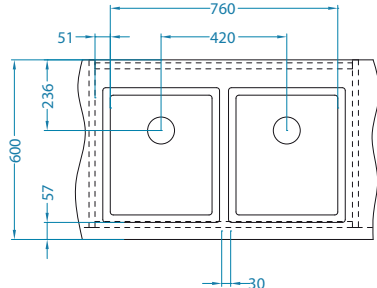

Širina ormarića 900 mm

QUADRIX 20+20-FS