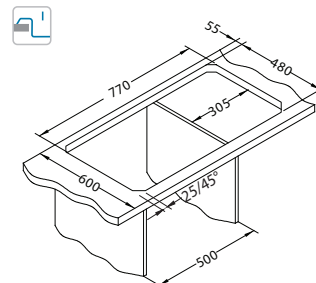

Installation: