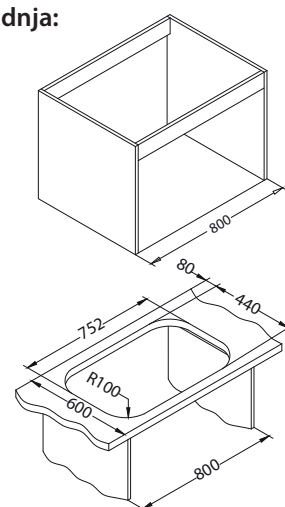

Classic Pro 90

ALVEUS

1130551

Veličina: 1200 x 600 mm
Veličina korita: 340 x 400 x 190 mm

površina	šifra	izvedba	izljev	Ø35 mm	*pakiranje
SAT	1130473	reverzibilni	3^{1/2"}	/	karton 1 / 5

SAT - satin

Ugradnja:

Dodatna oprema:

Daska za rezanje drvena 1016018
Ocjedna košara CHR 1109414
Ocjedna posuda nehrđajuća 1062602
AllRound 1131412

Classic Pro 100

1130555

Veličina: 1200 x 600 mm
Veličina korita: 340 x 400 x 190 mm
340 x 400 x 190 mm

površina	šifra	izvedba	izljev	Ø35 mm	*pakiranje
SAT	1130474	reverzibilni	3^{1/2"}	/	karton 1 / 5

SAT - satin

Ugradnja:

Dodatna oprema:

Daska za rezanje drvena 1016018
Ocjedna košara CHR 1109414
Ocjedna posuda nehrđajuća 1062602
AllRound 1131412

Classic Pro 110

1130555

Veličina: 1400 x 600 mm
Veličina korita: 340 x 400 x 190 mm
340 x 400 x 190 mm

površina	šifra	izvedba	izljev	Ø35 mm	*pakiranje
SAT	1132129	reverzibilni	3^{1/2"}	/	karton 1 / 6

SAT - satin

Ugradnja:

Dodatna oprema:

Daska za rezanje drvena 1016018
Ocjedna košara CHR 1109414
Ocjedna posuda nehrđajuća 1062602
AllRound 1131412