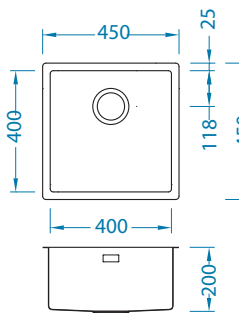

Dodatna oprema:

Sifon
(bez grla)
1068989

Sifon
(bez grla)
1033153

Set za podgradnu ugradnju
1119093

Ocjedna posuda
1119836 - gold
1119837 - anthracite
1119839 - bronze
1119838 - copper

površina	šifra	izvedba	izljev	Ø 35 mm	*pakiranje
gold	1103319	zasebni	3 1/2"	0	karton 1 / 14
copper	1122689	zasebni	3 1/2"	0	karton 1 / 14
bronze	1103381	zasebni	3 1/2"	0	karton 1 / 14
anthracite	1103320	zasebni	3 1/2"	0	karton 1 / 14