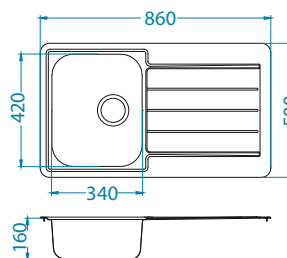

Dodatna oprema:

Daska za rezanje
sigurnosno staklo
1063063

Ocjedna posuda
1069009 - gold
1069008 - cooper
1103811 - bronzne
1078591 - anthracite

Daska za rezanje
drvena
1064565