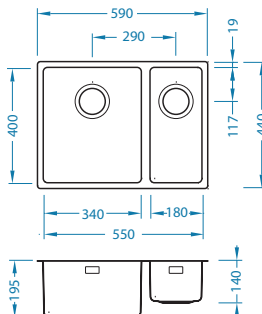

Dodatna oprema:

Sifon
1130559

Pop-Up Sifon
1092272

Ocjedna posuda
nehrđajuća
1119835

Daska za rezanje
drvena
1080029