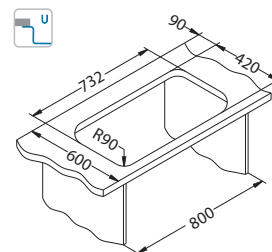

Duo 30

ALVEUS

površina	šifra	izvedba	izljev	Ø35 mm	*pakiranje
SAT	1036849	dvokoritni	3 1/2"	/	karton 1 / 17

SAT - satin

Veličina: 752 x 440 mm
Veličina korita: 340 x 400 x 180 mm
340 x 400 x 180 mm

Dodatna oprema:

Daska za rezanje drvena 1016018
Ocjedna košara CHR 1109414

Ugradnja:

Duo 70

površina	šifra	izvedba	izljev	Ø35 mm	*pakiranje
SAT	1039363	reverzibilni	3 1/2"	/	karton 1 / 17

SAT - satin

Veličina: 560 x 440 mm
Veličina korita: 340 x 400 x 180 mm
148 x 300 x 120 mm

Dodatna oprema:

Daska za rezanje drvena 1016018
Ocjedna košara CHR 1109414

Ugradnja:

* Pakiranje: komada u kartonu / komada na paleti.