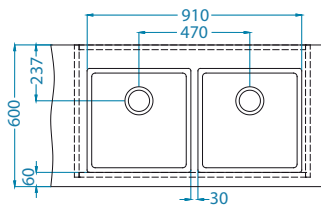

Širina ormarića 1000 mm

KOMBINO 30 - 2X