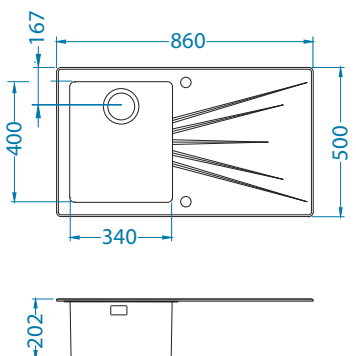

Karat Up 20

lijevi

1123353

Veličina: 860 x 500 mm
Veličina korita: 340 x 400 x 195 mm
180 x 340 x 160 mm

staklo	šifra	izvedba	izljev	Ø35 mm	*pakiranje
white	SAT	1123804	lijevi	3 1/2"	2x karton
RAL 9003	SAT	1123805	desni	3 1/2"	2x 1 / 6
black	SAT	1123806	lijevi	3 1/2"	2x karton
RAL 9005	SAT	1123807	desni	3 1/2"	2x 1 / 6
*SAT	SAT	1123808	lijevi	3 1/2"	2x karton
	SAT	1123809	desni	3 1/2"	2x 1 / 6

SAT - satin

* RAL/Grafka po narudžbi s rezolucijom min. 250 dpi

Ugradnja:

Dodatna oprema:

Ocjedna posuda
nehrđajuća
1119835

Daska za rezanje
sigurnosno
staklo
1084835 - crna

Daska za rezanje
sigurnosno
staklo
1087883 - bijela

Karat 10

lijevi

1127251

Veličina: 860 x 500 mm
Veličina korita: 340 x 400 x 195 mm

staklo	šifra	izvedba	izljev	Ø35 mm	*pakiranje
white	SAT	1102771	lijevi	3 1/2"	2x karton
RAL 9003	SAT	1103658	desni	3 1/2"	2x 1 / 6
black	SAT	1102770	lijevi	3 1/2"	2x karton
RAL 9005	SAT	1103657	desni	3 1/2"	2x 1 / 6
*SAT	SAT	1102953	lijevi	3 1/2"	2x karton
	SAT	1103666	desni	3 1/2"	2x 1 / 6

SAT - satin

* RAL/Grafka po narudžbi s rezolucijom min. 250 dpi

Ugradnja:

Dodatna oprema:

Ocjedna posuda
nehrđajuća
1119835

Daska za rezanje
sigurnosno
staklo
1084835 - crna

Daska za rezanje
sigurnosno
staklo
1087883 - bijela

Karat 20

lijevi

1092272

Veličina: 860 x 500 mm
Veličina korita: 340 x 400 x 195 mm
180 x 340 x 160 mm

staklo	šifra	izvedba	izljev	Ø35 mm	*pakiranje
white	SAT	1102773	lijevi	3 1/2"	2x karton
RAL 9003	SAT	1103660	desni	3 1/2"	2x 1 / 6
black	SAT	1102772	lijevi	3 1/2"	2x karton
RAL 9005	SAT	1103659	desni	3 1/2"	2x 1 / 6
*SAT	SAT	1102957	lijevi	3 1/2"	2x karton
	SAT	1103670	desni	3 1/2"	2x 1 / 6

SAT - satin

* RAL/Grafka po narudžbi s rezolucijom min. 250 dpi

Ugradnja:

Dodatna oprema:

Ocjedna posuda
nehrđajuća
1119835

Daska za rezanje
sigurnosno
staklo
1084835 - crna

Daska za rezanje
sigurnosno
staklo
1087883 - bijela