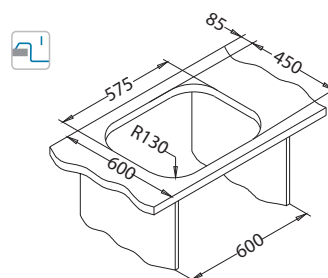

Wave Up 10

1123351

Veličina: 620 x 500 mm
Veličina korita: 340 x 420 x 175 mm

SAT - satin

staklo	šifra	izvedba	izljev	Ø35 mm	*pakiranje
white RAL 9003	SAT 1123810	reverzibilni	3 1/2"	2x	karton 1/12
black RAL 9005	SAT 1123811	reverzibilni	3 1/2"	2x	karton 1/12
*SAT	1123812	reverzibilni	3 1/2"	2x	karton 1/12

* RAL/Grafka po narudžbi s rezolucijom min. 250 dpi

Dodatna oprema:

Daska za rezanje
drvena
1016018

Ugradnja:

Wave Up 20

1123351

Veličina: 760 x 500 mm
Veličina korita: 340 x 420 x 175 mm

SAT - satin

staklo	šifra	izvedba	izljev	Ø35 mm	*pakiranje
white RAL 9003	SAT 1123813	reverzibilni	3 1/2"	2x	karton 1/6
black RAL 9005	SAT 1123814	reverzibilni	3 1/2"	2x	karton 1/6
*SAT	1123815	reverzibilni	3 1/2"	2x	karton 1/6

* RAL/Grafka po narudžbi s rezolucijom min. 250 dpi

Dodatna oprema:

Daska za rezanje
drvena
1016018

Ugradnja:

Wave Up 30

1123353

Veličina: 760 x 500 mm
Veličina korita: 340 x 420 x 175 mm
148 x 300 x 120 mm

SAT - satin

staklo	šifra	izvedba	izljev	Ø35 mm	*pakiranje
white RAL 9003	SAT 1123816	reverzibilni	3 1/2"	2x	karton 1/6
black RAL 9005	SAT 1123817	reverzibilni	3 1/2"	2x	karton 1/6
*SAT	1123818	reverzibilni	3 1/2"	2x	karton 1/6

* RAL/Grafka po narudžbi s rezolucijom min. 250 dpi

Dodatna oprema:

Daska za rezanje
drvena
1016018

Ocjedna posuda
nehrđajuća
1056616

Ugradnja: