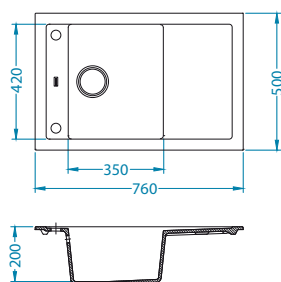

Quadrix 50

ALVEUS

Veličina: 560 x 460 mm
Veličina korita: 500 x 400 x 200 mm

površina	šifra	izvedba	izljev	Ø35 mm	*pakiranje
G11-arctic	1128394	zasebni	kvadratni	2x	karton 1 / 12
G04M-steel	1108037	zasebni	kvadratni	2x	karton 1 / 12
G02M-pebble	1108035	zasebni	kvadratni	2x	karton 1 / 12
G03M-chocolate	1108036	zasebni	kvadratni	2x	karton 1 / 12
G05M-twilight	1108038	zasebni	kvadratni	2x	karton 1 / 12

Dodatna oprema:

Daska za rezanje drvena 1080029

Ocjedna posuda nehrđajuća 1119835

AllRound 1131412

Set za podgradnu ugradnju 1135533

Ugradnja*:

*U - Ugradnja pomoću seta za pričvršćivanje 1135533 (nije priloženo).

Formic 20

Veličina: 520 x 510 mm
Veličina korita: 440 x 350 x 200 mm

površina	šifra	izvedba	izljev	Ø35 mm	*pakiranje
G11-arctic	1128395	zasebni	3 1/2"	2x	karton 1 / 12
G04M-steel	1103762	zasebni	3 1/2"	2x	karton 1 / 12
G02M-pebble	1103763	zasebni	3 1/2"	2x	karton 1 / 12
G03M-chocolate	1103764	zasebni	3 1/2"	2x	karton 1 / 12
G05M-twilight	1103766	zasebni	3 1/2"	2x	karton 1 / 12

Dodatna oprema:

Set za podgradnu ugradnju 1135533

Dozator deterdženta - KORK 1129080

Daska za rezanje drvena 1144969
*za l ugradnju

Ugradnja*:

*U - Ugradnja pomoću seta za pričvršćivanje 1135533 (nije priloženo).

Formic 30

Veličina: 760 x 500 mm
Veličina korita: 350 x 420 x 200 mm

površina	šifra	izvedba	izljev	Ø35 mm	*pakiranje
G11-arctic	1128396	reverzibilni	3 1/2"	2x	karton 1 / 8
G04M-steel	1108030	reverzibilni	3 1/2"	2x	karton 1 / 8
G02M-pebble	1108028	reverzibilni	3 1/2"	2x	karton 1 / 8
G03M-chocolate	1108029	reverzibilni	3 1/2"	2x	karton 1 / 8
G05M-twilight	1108031	reverzibilni	3 1/2"	2x	karton 1 / 8

Dodatna oprema:

Set za podgradnu ugradnju 1135533

Daska za rezanje drvena 1144969

Ugradnja*:

*U - Ugradnja pomoću seta za pričvršćivanje 1135533 (nije priloženo).