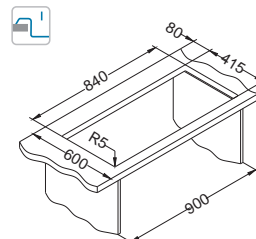

Ugradnja:

Dodatna oprema:

Sifon

1071240

Daska za rezanje
drvena

1016018

Ocjedna košara
CHR

1109414