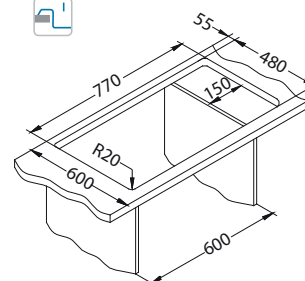

Praktik 100

ALVEUS

1127251

površina	šifra	izvedba	izljev	Ø35 mm	*pakiranje
SAT	1085977	reverzibilni	3 1/2"	2x	karton 1 / 7
LEI	1097989	reverzibilni	3 1/2"	2x	karton 1 / 7

SAT - satin
LEI - leinen

Veličina: 980 x 500 mm
Veličina korita: 480 x 400 x 210 mm

Dodatna oprema:

Daska za rezanje
drvena
1016019

AllRound
1131412

Ugradnja:

Praktik 120

1127251

površina	šifra	izvedba	izljev	Ø35 mm	*pakiranje
SAT	1122463	reverzibilni	3 1/2"	2x	karton 1 / 12

SAT - satin

Veličina: 790 x 500 mm
Veličina korita: 480 x 400 x 210 mm

Dodatna oprema:

Daska za rezanje
drvena
1016019

AllRound
1131412

Ugradnja:

Praktik 130

1127251

površina	šifra	izvedba	izljev	Ø35 mm	*pakiranje
SAT	1122594	reverzibilni	3 1/2"	2x	karton 1 / 7

SAT - satin

Veličina: 985 x 500 mm
Veličina korita: 480 x 400 x 210 mm

Dodatna oprema:

Daska za rezanje
drvena
1016019

AllRound
1131412

Ugradnja: