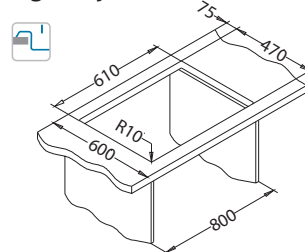

Karat Up 20

lijevi

1123353

Veličina: 860 x 500 mm
Veličina korita: 340 x 400 x 195 mm
180 x 340 x 160 mm

staklo	šifra	izvedba	izljev	Ø35 mm	*pakiranje
white	SAT	1123804	lijevi	3 1/2"	2x karton
RAL 9003	SAT	1123805	desni	3 1/2"	2x 1 / 6
black	SAT	1123806	lijevi	3 1/2"	2x karton
RAL 9005	SAT	1123807	desni	3 1/2"	2x 1 / 6
*SAT	SAT	1123808	lijevi	3 1/2"	2x karton
	SAT	1123809	desni	3 1/2"	2x 1 / 6

SAT - satin

* RAL/Grafka po narudžbi s rezolucijom min. 250 dpi

Ugradnja:

Dodatna oprema:

Ocjedna posuda
nehrđajuća
1119835

Daska za rezanje
sigurnosno
staklo
1084835 - crna

Daska za rezanje
sigurnosno
staklo
1087883 - bijela

Karat 10

lijevi

1127251

Veličina: 860 x 500 mm
Veličina korita: 340 x 400 x 195 mm

staklo	šifra	izvedba	izljev	Ø35 mm	*pakiranje
white	SAT	1102771	lijevi	3 1/2"	2x karton
RAL 9003	SAT	1103658	desni	3 1/2"	2x 1 / 6
black	SAT	1102770	lijevi	3 1/2"	2x karton
RAL 9005	SAT	1103657	desni	3 1/2"	2x 1 / 6
*SAT	SAT	1102953	lijevi	3 1/2"	2x karton
	SAT	1103666	desni	3 1/2"	2x 1 / 6

SAT - satin

* RAL/Grafka po narudžbi s rezolucijom min. 250 dpi

Ugradnja:

Dodatna oprema:

Ocjedna posuda
nehrđajuća
1119835

Daska za rezanje
sigurnosno
staklo
1084835 - crna

Daska za rezanje
sigurnosno
staklo
1087883 - bijela

Karat 20

lijevi

1092272

Veličina: 860 x 500 mm
Veličina korita: 340 x 400 x 195 mm
180 x 340 x 160 mm

staklo	šifra	izvedba	izljev	Ø35 mm	*pakiranje
white	SAT	1102773	lijevi	3 1/2"	2x karton
RAL 9003	SAT	1103660	desni	3 1/2"	2x 1 / 6
black	SAT	1102772	lijevi	3 1/2"	2x karton
RAL 9005	SAT	1103659	desni	3 1/2"	2x 1 / 6
*SAT	SAT	1102957	lijevi	3 1/2"	2x karton
	SAT	1103670	desni	3 1/2"	2x 1 / 6

SAT - satin

* RAL/Grafka po narudžbi s rezolucijom min. 250 dpi

Ugradnja:

Dodatna oprema:

Ocjedna posuda
nehrđajuća
1119835

Daska za rezanje
sigurnosno
staklo
1084835 - crna

Daska za rezanje
sigurnosno
staklo
1087883 - bijela