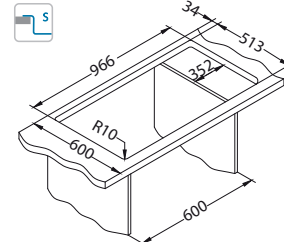

### Ugradnja\*:

\* F - Ugradnja zahtijeva posebnu obradu izreza radne ploče sukladno uputama priloženim uz sudoper.

Pure Up 70

Veličina: 565 x 525 mm  
Veličina korita: 500 x 400 x 195 mm

Dodatna oprema:

Ocjedna posuda  
nehrđajuća  
1119835