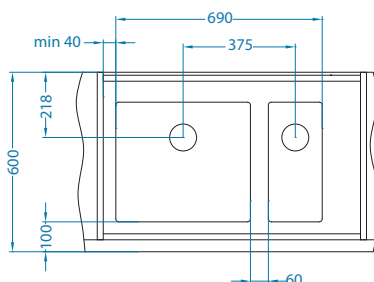

QUADRIX 10+40-U