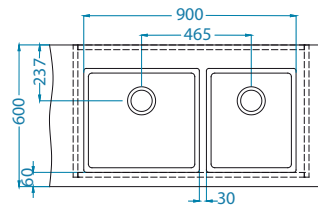

KOMBINO 40 + KOMBINO 20