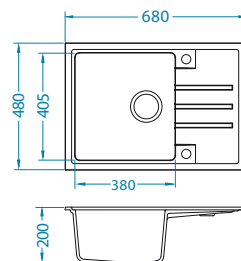

Intermezzo 30

ALVEUS

1117292

Veličina: 620 x 480 mm

Veličina korita: 330 x 405 x 200 mm

Dodatna oprema:

Daska za rezanje
drvena
1080029

Ocjedna posuda
nehrđajuća
1119835

Set za podgradnu
ugradnju
1135533

Ugradnja*:

*U - Ugradnja pomoću 2 seta za pričvršćivanje 1135533 (nije priloženo).

Intermezzo 40

NEW 2023

1117292

Veličina: 680 x 480 mm

Veličina korita: 380 x 405 x 200 mm

Dodatna oprema:

Daska za rezanje
drvena
1080029

Ocjedna posuda
nehrđajuća
1119835

Set za podgradnu
ugradnju
1135533

Ugradnja*:

*U - Ugradnja pomoću 2 seta za pričvršćivanje 1135533 (nije priloženo).

Intermezzo 130

1117292

Veličina: 780 x 480 mm

Veličina korita: 460 x 405 x 200 mm

Dodatna oprema:

Daska za rezanje
drvena
1080029

Ocjedna posuda
nehrđajuća
1119835

Set za podgradnu
ugradnju
1135533

Ugradnja*:

*U - Ugradnja pomoću 2 seta za pričvršćivanje 1135533 (nije priloženo).