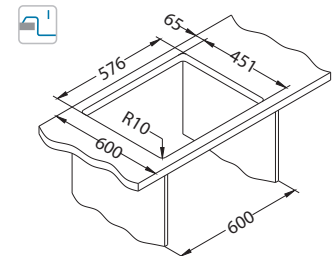

Glassix 10

Veličina: 860 x 500 mm
Veličina korita: 340 x 400 x 180 mm

* RAL/Grafka po narudžbi s rezolucijom min. 250 dpi

Ugradnja:

Dodatna oprema:

Daska za rezanje
drvena
1016018

AllRound
1131412

staklo	šifra	izvedba	izljev Ø35 mm	*pakiranje
white RAL 9003	SAT 1099462	reverzibilni	3 1/2"	2x karton 1 / 6
black RAL 9005	SAT 1099450	reverzibilni	3 1/2"	2x karton 1 / 6
*SAT	1102928	reverzibilni	3 1/2"	2x karton 1 / 6

Glassix 20

Veličina: 860 x 500 mm
Veličina korita: 340 x 400 x 180 mm
148 x 300 x 120 mm

* RAL/Grafka po narudžbi s rezolucijom min. 250 dpi

Ugradnja:

Dodatna oprema:

Daska za rezanje
drvena
1016018

Ocjedna posuda
nehrđajuća
1062602

AllRound
1131412

staklo	šifra	izvedba	izljev Ø35 mm	*pakiranje
white RAL 9003	SAT 1100016	reverzibilni	3 1/2"	2x karton 1 / 6
black RAL 9005	SAT 1100015	reverzibilni	3 1/2"	2x karton 1 / 6
*SAT	1102932	reverzibilni	3 1/2"	2x karton 1 / 6