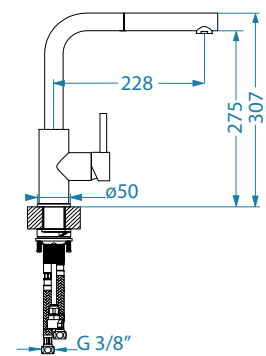

## Zeos-P Monarch

pcs 10

površina	šifra
gold	1136501
copper	1136502
bronze	1136503
anthracite	1136504