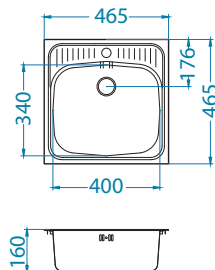

Basic 130

Veličina: 465 x 465 mm
Veličina korita: 340 x 400 x 160 mm

Dodatna oprema:

Sifon
1011717

Daska za rezanje
drvena
1016018

Ocjedna košara
CHR
1109414

Ugradnja:

površina	šifra	izvedba	izljev	Ø35 mm	*pakiranje
NAT	1008825	zasebni	1 1/2"	/	navlaka 0 / 68

NAT - nepoliran

Basic 140

Veličina: 465 x 465 mm
Veličina korita: 340 x 400 x 185 mm

Dodatna oprema:

Sifon
1130537

Daska za rezanje
drvena
1016018

Ocjedna košara
CHR
1109414

Ugradnja:

površina	šifra	izvedba	izljev	Ø35 mm	*pakiranje
SAT	1100905	zasebni	3 1/2"	/	navlaka 0 / 60

SAT- satin

Basic 150

Veličina: 780 x 435 mm
Veličina korita: 360 x 355 x 140 mm

Dodatna oprema:

Sifon
1071237 - 1 1/2"
1130544 - 3 1/2"

Ugradnja:

površina	šifra	izvedba	izljev	Ø35 mm	*pakiranje
NAT	1136530	reverzibilni	1 1/2"	/	navlaka 0 / 36
NAT	1136532	reverzibilni	3 1/2"	/	navlaka 0 / 36
LEI	1136531	reverzibilni	1 1/2"	/	navlaka 0 / 36

NAT - nepoliran LEI - leinen