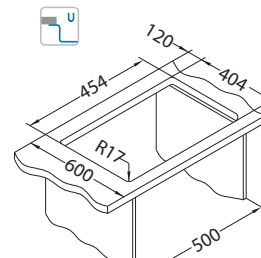

Ugradnja*: