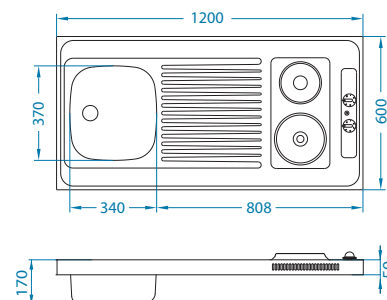

Combi Electra 120

Površinska obrada: SAT
Veličina: 1200 x 600 x 50 mm
Nazivni napon: 230 V/50 Hz
Priključna snaga: 3000 W