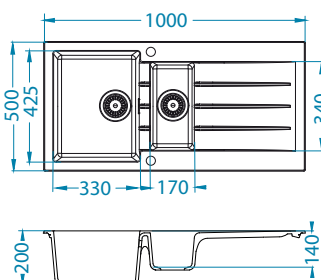

Cadit 50

ALVEUS

Veličina: 1000 x 500 mm
Veličina korita: 475 x 425 x 198 mm

površina	šifra	izvedba	izljev	Ø35 mm	*pakiranje
G11-arctic	1140594	reverzibilni	3 1/2"	2x	karton 1 / 9
G81-concrete	1140595	reverzibilni	3 1/2"	2x	karton 1 / 9
G22-terra	1140596	reverzibilni	3 1/2"	2x	karton 1 / 9
G55-beige	1140597	reverzibilni	3 1/2"	2x	karton 1 / 9
G91-carbon	1140598	reverzibilni	3 1/2"	2x	karton 1 / 9

Dodatna oprema:

Daska za rezanje drvena 1133157
AllRound 1131412

Ugradnja:

Cadit 70

Veličina: 790 x 500 mm
Veličina korita: 330 x 425 x 200 mm
170 x 340 x 140 mm

površina	šifra	izvedba	izljev	Ø35 mm	*pakiranje
G11-arctic	1131357	reverzibilni	3 1/2"	2x	karton 1 / 12
G81-concrete	1131360	reverzibilni	3 1/2"	2x	karton 1 / 12
G22-terra	1131358	reverzibilni	3 1/2"	2x	karton 1 / 12
G55-beige	1131359	reverzibilni	3 1/2"	2x	karton 1 / 12
G91-carbon	1131361	reverzibilni	3 1/2"	2x	karton 1 / 12

Dodatna oprema:

Daska za rezanje drvena 1133157
Ocjedna posuda nehrđajuća 1122700
AllRound 1131412

Ugradnja:

Cadit 80

NEW 2023

Veličina: 1000 x 500 mm
Veličina korita: 330 x 425 x 200 mm
170 x 340 x 140 mm

površina	šifra	izvedba	izljev	Ø35 mm	*pakiranje
G11-arctic	1140599	reverzibilni	3 1/2"	2x	karton 1 / 9
G81-concrete	1140600	reverzibilni	3 1/2"	2x	karton 1 / 9
G22-terra	1140601	reverzibilni	3 1/2"	2x	karton 1 / 9
G55-beige	1140602	reverzibilni	3 1/2"	2x	karton 1 / 9
G91-carbon	1140603	reverzibilni	3 1/2"	2x	karton 1 / 9

Dodatna oprema:

Daska za rezanje drvena 1133157
Ocjedna posuda nehrđajuća 1122700
AllRound 1131412

Ugradnja: