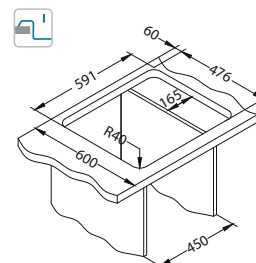

Ugradnja:

površina	šifra	izvedba	izljev	Ø35 mm	*pakiranje
SAT	1100215	reverzibilni	3 1/2"	/	navlaka 0/60

SAT - satin