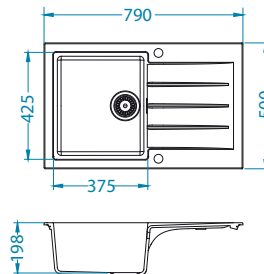

## Dodatna oprema:

Daska za rezanje  
drvena  
1133157

AllRound  
1131412