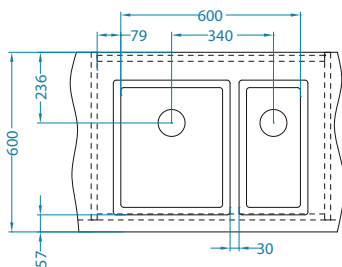

Quadrix konfiguracija korita [FS]

Širina ormarića 800 mm

QUADRIX 10+20-FS