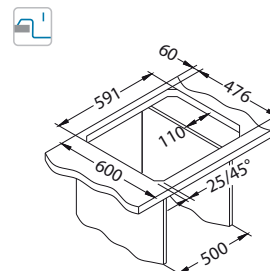

Ugradnja:

* Pakiranje: komada u kartonu / komada na paleti.