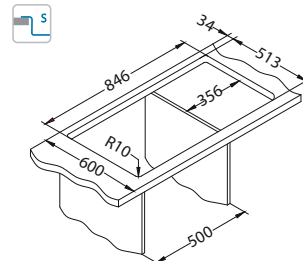

Ugradnja*:

* F - Ugradnja zahtijeva posebnu obradu izreza radne ploče sukladno uputama priloženim uz sudoper.

Dodatna oprema:

Ocjedna posuda
nehrđajuća
1119835

Daska za rezanje
drvena
1080029

Daska za rezanje
sigurnosno
staklo
1084835 - crna

AllRound
1131412