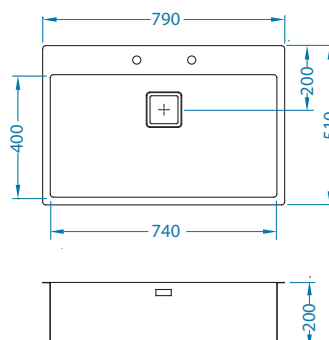

Stylux 10

ALVEUS

Veličina: 450 x 510 mm
Veličina korita: 400 x 400 x 200 mm

površina	šifra	izvedba	izljev	Ø35 mm	*pakiranje
BRS	1084278	zasebni	kvadratni	2x	karton 1 / 14

BRS - brušeni

Dodatna oprema:

Ugradnja*:

* F - Ugradnja zahtijeva posebnu obradu izreza radne ploče sukladno uputama priloženim uz sudoper.

Stylux 40

Veličina: 790 x 510 mm
Veličina korita: 740 x 400 x 200 mm

površina	šifra	izvedba	izljev	Ø35 mm	*pakiranje
BRS	1084292	zasebni	kvadratni	2x	karton 1 / 7

BRS - brušeni

Dodatna oprema:

Ugradnja*:

* F - Ugradnja zahtijeva posebnu obradu izreza radne ploče sukladno uputama priloženim uz sudoper.

Stylux 50

lijevi

Veličina: 860 x 510 mm
Veličina korita: 400 x 400 x 200 mm

površina	šifra	izvedba	izljev	Ø35 mm	*pakiranje
BRS	1084293	lijevi	kvadratni	2x	karton 1 / 7
BRS	1084294	desni	kvadratni	2x	karton 1 / 7

BRS - brušeni

Dodatna oprema:

Ugradnja*:

* F - Ugradnja zahtijeva posebnu obradu izreza radne ploče sukladno uputama priloženim uz sudoper.

* Pakiranje: komada u kartonu / komada na paleti.