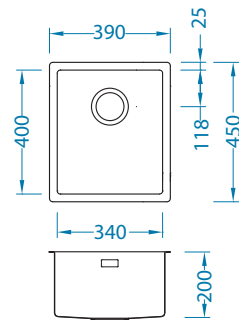

Dodatna oprema:

Sifon
(bez grla)
1068989

Sifon
(bez grla)
1033153

Set za podgradnu ugradnju
1119093

Ocjedna posuda
1119836 - gold
1119837 - anthracite
1119839 - bronze
1119838 - copper

površina	šifra	izvedba	izljev	Ø 35 mm	*pakiranje
gold	1103316	zasebni	3 1/2"	0	karton 1 / 14
copper	1122688	zasebni	3 1/2"	0	karton 1 / 14
bronze	1103318	zasebni	3 1/2"	0	karton 1 / 14
anthracite	1103317	zasebni	3 1/2"	0	karton 1 / 14