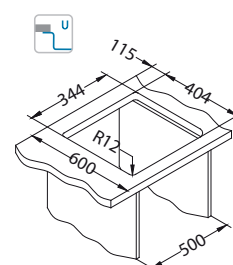

Ugradnja*:

* F - ugradnja zahtijeva posebnu obradu izreza radne ploče sukladno uputama priloženim uz sudoper.

* U - ugradnja pomoću seta za pričvršćivanje 1119093 (nije priloženo).