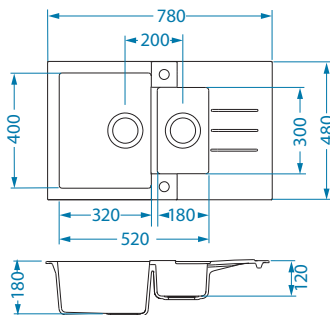

Veličina: 780 x 480 mm
Veličina korita: 320 x 400 x 180 mm
180 x 300 x 120 mm

površina	šifra	izvedba	izljev	Ø35 mm	*pakiranje
G11-arctic	1090952	reverzibilni	3 1/2"	2x	karton 1 / 12
G81-concrete	1122742	reverzibilni	3 1/2"	2x	karton 1 / 12
G22-terra	1090953	reverzibilni	3 1/2"	2x	karton 1 / 12
G55-beige	1090954	reverzibilni	3 1/2"	2x	karton 1 / 12
G91-carbon	1090955	reverzibilni	3 1/2"	2x	karton 1 / 12