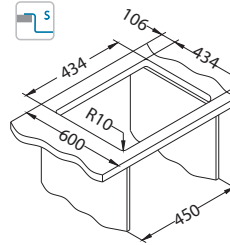

Ugradnja*:

* F - ugradnja zahtijeva posebnu obradu izreza radne ploče sukladno uputama priloženim uz sudoper.

* U - ugradnja pomoću seta za pričvršćivanje 1119093 (nije priloženo).