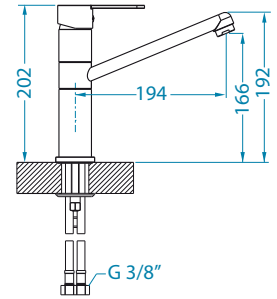

## Zenit

površina	šifra
CHR	1119872
G11	1119873
G22	1123572
G55	1119874
G81	1123573
G81	1119875