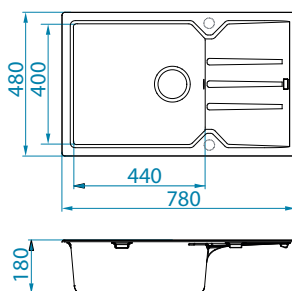

# Record 40

NEW 2023

Veličina: 780 x 480 mm  
 Veličina korita: 440 x 400 x 180 mm

površina	šifra	izvedba	izljev	Ø35 mm	*pakiranje
----------	-------	---------	--------	--------	------------

	G11-arctic	1144964	reverzibilni	3 1/2"	/	karton 1 / 12
	G55-beige	1144465	reverzibilni	3 1/2"	/	karton 1 / 12
	G91-carbon	1144466	reverzibilni	3 1/2"	/	karton 1 / 12