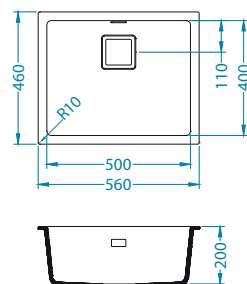

Quadrix 50

ALVEUS

Veličina: 560 x 460 mm
Veličina korita: 500 x 400 x 200 mm

površina	šifra	izvedba	izljev	Ø35 mm	*pakiranje
G11-arctic	1128394	zasebni	kvadratni	2x	karton 1 / 12
G04M-steel	1108037	zasebni	kvadratni	2x	karton 1 / 12
G02M-pebble	1108035	zasebni	kvadratni	2x	karton 1 / 12
G03M-chocolate	1108036	zasebni	kvadratni	2x	karton 1 / 12
G05M-twilight	1108038	zasebni	kvadratni	2x	karton 1 / 12

Dodatna oprema:

Daska za rezanje drvena 1080029

Ocjedna posuda nehrđajuća 1119835

AllRound 1131412

Set za podgradnu ugradnju 1135533

Ugradnja*:

*U - Ugradnja pomoću seta za pričvršćivanje 1135533 (nije priloženo).

Formic 20

Veličina: 520 x 510 mm
Veličina korita: 440 x 350 x 200 mm

površina	šifra	izvedba	izljev	Ø35 mm	*pakiranje
G11-arctic	1128395	zasebni	3 1/2"	2x	karton 1 / 12
G04M-steel	1103762	zasebni	3 1/2"	2x	karton 1 / 12
G02M-pebble	1103763	zasebni	3 1/2"	2x	karton 1 / 12
G03M-chocolate	1103764	zasebni	3 1/2"	2x	karton 1 / 12
G05M-twilight	1103766	zasebni	3 1/2"	2x	karton 1 / 12

Dodatna oprema:

Set za podgradnu ugradnju 1135533

Dozator deterdženta - KORK 1129080

Daska za rezanje drvena 1144969
*za l ugradnju

Ugradnja*:

*U - Ugradnja pomoću seta za pričvršćivanje 1135533 (nije priloženo).

Formic 30

Veličina: 760 x 500 mm
Veličina korita: 350 x 420 x 200 mm

površina	šifra	izvedba	izljev	Ø35 mm	*pakiranje
G11-arctic	1128396	reverzibilni	3 1/2"	2x	karton 1 / 8
G04M-steel	1108030	reverzibilni	3 1/2"	2x	karton 1 / 8
G02M-pebble	1108028	reverzibilni	3 1/2"	2x	karton 1 / 8
G03M-chocolate	1108029	reverzibilni	3 1/2"	2x	karton 1 / 8
G05M-twilight	1108031	reverzibilni	3 1/2"	2x	karton 1 / 8

Dodatna oprema:

Set za podgradnu ugradnju 1135533

Daska za rezanje drvena 1144969

Ugradnja*:

*U - Ugradnja pomoću seta za pričvršćivanje 1135533 (nije priloženo).