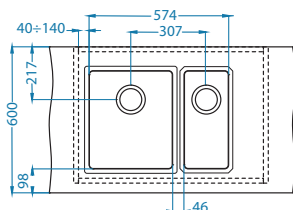

Kombino konfiguracija korita [U]

Širina ormarića 800 mm

KOMBINO 20 + KOMBINO 10