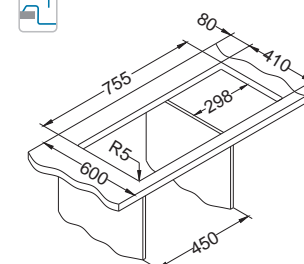

Ugradnja:

površina	šifra	izvedba	izljev	Ø35 mm	*pakiranje
NAT	1136530	reverzibilni	1 1/2"	/	navlaka 0 / 36
NAT	1136532	reverzibilni	3 1/2"	/	navlaka 0 / 36
LEI	1136531	reverzibilni	1 1/2"	/	navlaka 0 / 36

NAT - nepoliran LEI - leinen