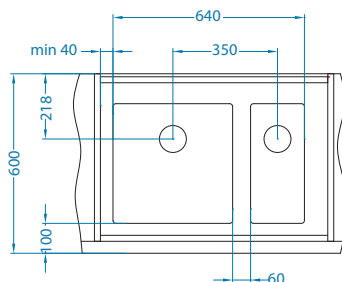

QUADRIX 10+30-U