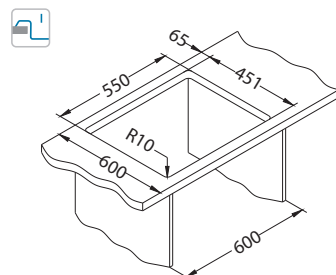

Glassix Up 10

staklo	šifra	izvedba	izljev	Ø35 mm	*pakiranje
white RAL 9003	SAT 1123819	reverzibilni	3 1/2"	2x	karton 1 / 6
black RAL 9005	SAT 1123820	reverzibilni	3 1/2"	2x	karton 1 / 6
*SAT	1123821	reverzibilni	3 1/2"	2x	karton 1 / 6

SAT - satin

* RAL/Grafka po narudžbi s rezolucijom min. 250 dpi

Veličina: 860 x 500 mm
Veličina korita: 340 x 400 x 180 mm

Ugradnja:

Daska za rezanje
drvena
1016018

AllRound
1131412

Glassix Up 20

staklo	šifra	izvedba	izljev	Ø35 mm	*pakiranje
white RAL 9003	SAT 1123822	reverzibilni	3 1/2"	2x	karton 1 / 6
black RAL 9005	SAT 1123823	reverzibilni	3 1/2"	2x	karton 1 / 6
*SAT	1123824	reverzibilni	3 1/2"	2x	karton 1 / 6

SAT - satin

* RAL/Grafka po narudžbi s rezolucijom min. 250 dpi

Veličina: 860 x 500 mm
Veličina korita: 340 x 400 x 180 mm
148 x 300 x 120 mm

Ugradnja:

Dodatna oprema:

Daska za rezanje
drvena
1016018

Ocjedna posuda
nehrđajuća
1062602

AllRound
1131412

Glassix Up 40

staklo	šifra	izvedba	izljev	Ø35 mm	*pakiranje
bela RAL 9003	SAT 1123644	reverzibilni	3 1/2"	2x	karton 1 / 6
black RAL 9005	SAT 1123645	reverzibilni	3 1/2"	2x	karton 1 / 6
*SAT	1128171	reverzibilni	3 1/2"	2x	karton 1 / 6

SAT - satin

* RAL/Grafka po narudžbi s rezolucijom min. 250 dpi

Veličina: 860 x 500 mm
Veličina korita: 480 x 400 x 200 mm

Ugradnja:

Dodatna oprema:

Daska za rezanje
drvena
1016019

AllRound
1131412