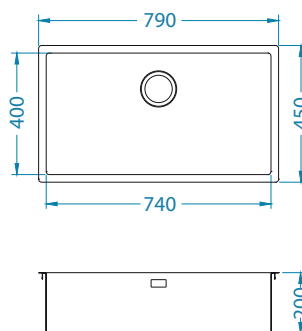

Dodatna oprema:

**Sifon
(bez grla)**
1068989

**Sifon
(bez grla)**
1033153

Set za podgradnu ugradnju
1119093

Ocjedna posuda
1119836 - gold
1119837 - anthracite
1119839 - bronze
1119838 - copper