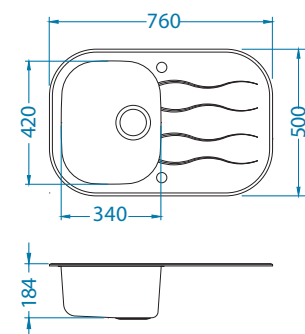

## Wave Up 20

1123351

Veličina: 760 x 500 mm  
Veličina korita: 340 x 420 x 175 mm

SAT - satin

staklo	šifra	izvedba	izljev	Ø35 mm	*pakiranje
white RAL 9003	SAT 1123813	reverzibilni	3 1/2"	2x	karton 1/6
black RAL 9005	SAT 1123814	reverzibilni	3 1/2"	2x	karton 1/6
*SAT	1123815	reverzibilni	3 1/2"	2x	karton 1/6