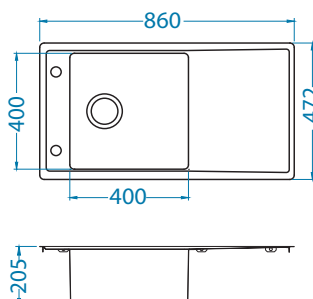

Stricto 10

lijevi

1127252

Veličina: 790 x 472 mm
Veličina korita: 340 x 400 x 205 mm

Dodatna oprema:

Ocjedna posuda
nehrđajuća
1119835

Daska za rezanje
drvena
1080029

Daska za rezanje
sigurnosno
staklo
1084835 - crna

AllRound
1131412

Ugradnja*:

* F - Ugradnja zahtijeva posebnu obradu izreza radne ploče sukladno uputama priloženim uz sudoper.

površina	šifra	izvedba	izljev	Ø35 mm	*pakiranje
	KMB 1124359	lijevi	3 1/2"	2x	karton 1/8
	KMB 1124361	desni	3 1/2"	2x	karton 1/8

KMB - satin korito, brušena površina

Stricto 20

Veličina: 860 x 472 mm
Veličina korita: 400 x 400 x 205 mm

1127252

Dodatna oprema:

Ocjedna posuda
nehrđajuća
1119835

Daska za rezanje
drvena
1080029

Daska za rezanje
sigurnosno
staklo
1084835 - crna

AllRound
1131412

Ugradnja*:

* F - Ugradnja zahtijeva posebnu obradu izreza radne ploče sukladno uputama priloženim uz sudoper.

površina	šifra	izvedba	izljev	Ø35 mm	*pakiranje
	KMB 1124364	reverzibilni	3 1/2"	2x	karton 1/8

KMB - satin korito, brušena površina

Stricto 30

lijevi

1127252

Veličina: 980 x 472 mm
Veličina korita: 500 x 400 x 205 mm

Dodatna oprema:

Ocjedna posuda
nehrđajuća
1119835

Daska za rezanje
drvena
1080029

Daska za rezanje
sigurnosno
staklo
1084835 - crna

AllRound
1131412

Ugradnja*:

* F - Ugradnja zahtijeva posebnu obradu izreza radne ploče sukladno uputama priloženim uz sudoper.

površina	šifra	izvedba	izljev	Ø35 mm	*pakiranje
	KMB 1124373	lijevi	3 1/2"	2x	karton 1/8
	KMB 1124375	desni	3 1/2"	2x	karton 1/8

KMB - satin korito, brušena površina