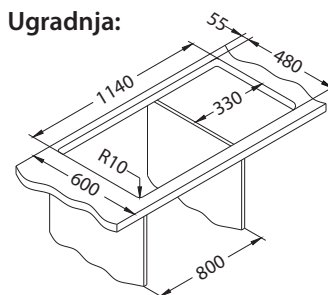

1130555

Veličina: 1160 x 500 mm
Veličina korita: 350 x 400 x 150 mm
350 x 400 x 150 mm

površina	šifra	izvedba	izljev Ø35 mm	*pakiranje
	NAT 1087978	reverzibilni	3 1/2"	0 navlaka 0 / 30

NAT - nepoliran

Ugradnja: