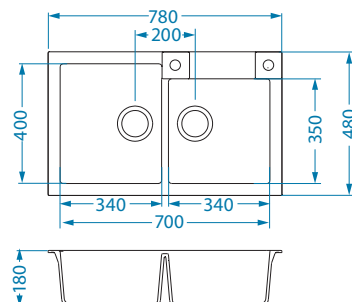

Veličina: 780 x 480 mm
Veličina korita: 340 x 400 x 180 mm
340 x 350 x 180 mm

površina	šifra	izvedba	izljev	Ø35 mm	*pakiranje
G11-arctic	1090963	dvokoritni	3 1/2"	2x	karton 1 / 12
G81-concrete	1122744	dvokoritni	3 1/2"	2x	karton 1 / 12
G22-terra	1090964	dvokoritni	3 1/2"	2x	karton 1 / 12
G55-beige	1090962	dvokoritni	3 1/2"	2x	karton 1 / 12
G91-carbon	1090965	dvokoritni	3 1/2"	2x	karton 1 / 12