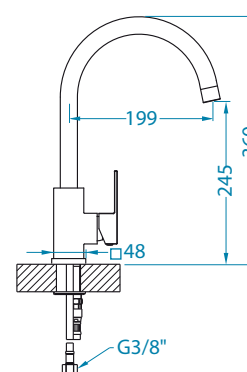

površina	šifra
G55	1129040
G91	1129041