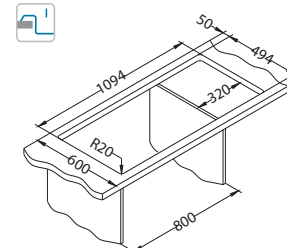

Elegant 40

1130555

Veličina: 810 x 510 mm
Veličina korita: 340 x 400 x 190 mm
340 x 400 x 190 mm

Dodatna oprema:

Daska za rezanje drvena 1016018
Ocjedna košara CHR 1109414
Ocjedna posuda nehrđajuća 1062602
AllRound 1131412

površina	šifra	izvedba	izljev	Ø35 mm	*pakiranje
SAT	1009383	reverzibilni	3 1/2"	/	navlaka 0/30

SAT - satin

Ugradnja:

Elegant 70

1130555

Veličina: 1110 x 510 mm
Veličina korita: 340 x 400 x 190 mm
340 x 400 x 190 mm

Dodatna oprema:

Daska za rezanje drvena 1016018
Ocjedna košara CHR 1109414
Ocjedna posuda nehrđajuća 1062602
AllRound 1131412

površina	šifra	izvedba	izljev	Ø35 mm	*pakiranje
SAT	*1009386	reverzibilni	3 1/2"	/	navlaka 0/30

SAT - satin

*Dostupno do isteka zaliha!

Ugradnja:

Elegant 110

1130555

Veličina: 810 x 510 mm
Veličina korita: 340 x 400 x 190 mm
148 x 300 x 130 mm

Dodatna oprema:

Daska za rezanje drvena 1016018
Ocjedna košara CHR 1109414
Ocjedna košara nehrđajuća 1062602
AllRound 1131412

površina	šifra	izvedba	izljev	Ø35 mm	*pakiranje
SAT	1009247	reverzibilni	3 1/2"	/	navlaka 0/30

SAT - satin

Ugradnja: