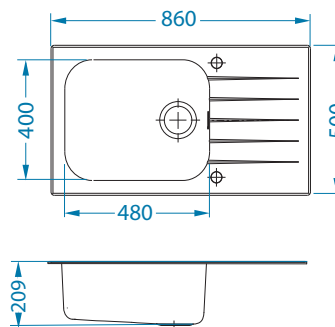

staklo	šifra	izvedba	izljev	Ø35 mm	*pakiranje
bela RAL 9003	SAT 1123644	reverzibilni	3 1/2"	2x	karton 1 / 6
black RAL 9005	SAT 1123645	reverzibilni	3 1/2"	2x	karton 1 / 6
*SAT	1128171	reverzibilni	3 1/2"	2x	karton 1 / 6

SAT - satin

* RAL/Grafka po narudžbi s rezolucijom min. 250 dpi

Veličina: 860 x 500 mm
Veličina korita: 480 x 400 x 200 mm