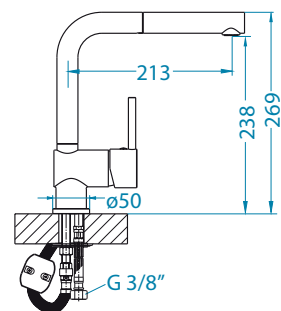

površina	šifra
CHR	1096119