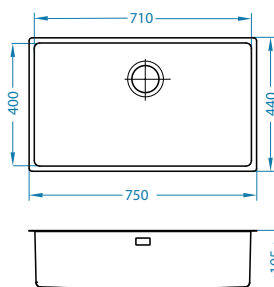

Dodatna oprema:

Sifon
1130537

Pop-Up Sifon
1127251

Ocjedna
posuda
nehrdajuća
1119835

AllRound
1131412