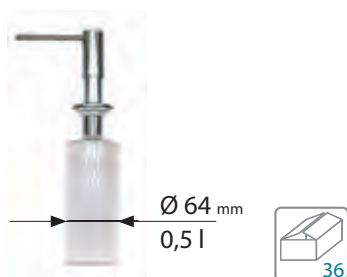

Dozator deterđenta - PEAR

šifra	površinska struktura
1136559	CHR
1136560	SAT