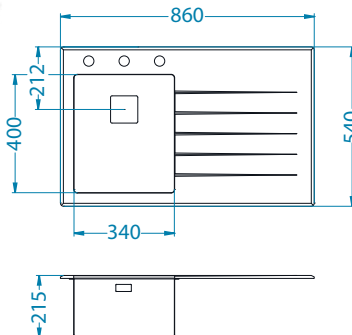

Crystalix 10

lijevi

1133398

staklo	šifra	izvedba	izljev	Ø35 mm	*pakiranje
white RAL 9003	NAT 1099634	lijevi	kvadratni	3x	karton 1 / 6
black RAL 9005	NAT 1099632	desni	kvadratni	3x	karton 1 / 6
	NAT 1099633	lijevi	kvadratni	3x	karton 1 / 6
	NAT 1099630	desni	kvadratni	3x	karton 1 / 6
	*NAT 1102854	lijevi	kvadratni	3x	karton 1 / 6
	*NAT 1102858	desni	kvadratni	3x	karton 1 / 6

NAT - polusajjni * RAL/Grafka po narudžbi s rezolucijom min. 250 dpi

Veličina: 860 x 540 mm
Veličina korita: 340 x 400 x 200 mm

Ugradnja:

Dodatna oprema:

Daska za rezanje sigurnosno staklo 1084835 - crna

Daska za rezanje sigurnosno staklo 1087883 - bijela

AllRound 1131412

Crystalix 20

lijevi

1127260

staklo	šifra	izvedba	izljev	Ø35 mm	*pakiranje
white RAL 9003	NAT 1099642	lijevi	kvadratni	3x	karton 1 / 6
black RAL 9005	NAT 1099640	desni	kvadratni	3x	karton 1 / 6
	NAT 1099641	lijevi	kvadratni	3x	karton 1 / 6
	NAT 1099635	desni	kvadratni	3x	karton 1 / 6
	*NAT 1102862	lijevi	kvadratni	3x	karton 1 / 6
	*NAT 1102866	desni	kvadratni	3x	karton 1 / 6

NAT - polusajjni * RAL/Grafka po narudžbi s rezolucijom min. 250 dpi

Veličina: 860 x 540 mm
Veličina korita: 340 x 400 x 200 mm
180 x 400 x 175 mm

Ugradnja:

Dodatna oprema:

Daska za rezanje sigurnosno staklo 1084835 - crna

Daska za rezanje sigurnosno staklo 1087883 - bijela

AllRound 1131412

Karat Up 10

lijevi

1123351

staklo	šifra	izvedba	izljev	Ø35 mm	*pakiranje
white RAL 9003	SAT 1123795	lijevi	3 1/2"	2x	karton 1 / 6
black RAL 9005	SAT 1123796	desni	3 1/2"	2x	karton 1 / 6
	SAT 1123798	lijevi	3 1/2"	2x	karton 1 / 6
	SAT 1123799	desni	3 1/2"	2x	karton 1 / 6
	*SAT 1123800	lijevi	3 1/2"	2x	karton 1 / 6
	*SAT 1123801	desni	3 1/2"	2x	karton 1 / 6

SAT - satin * RAL/Grafka po narudžbi s rezolucijom min. 250 dpi

Veličina: 860 x 500 mm
Veličina korita: 340 x 400 x 195 mm

Ugradnja:

Dodatna oprema:

Ocjedna posuda nehrđajuća 1119835