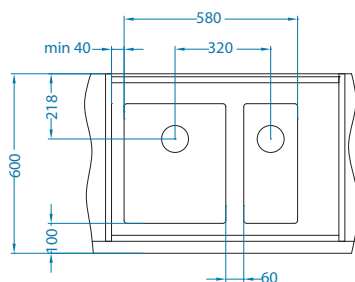

Quadrix konfiguracija korita [U]

Širina ormarića 800 mm

QUADRIX 10+20-U