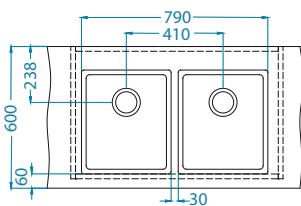

### Širina ormarića 800 mm

KOMBINO 20 - 2X

KOMBINO 30 + KOMBINO 20