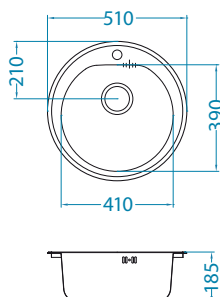

Dodatna oprema:

Sifon
1130551