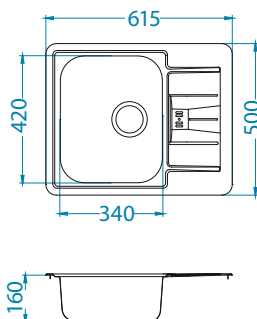

Line 60

1064388

Veličina: 615 x 500 mm
Veličina korita: 340 x 420 x 160 mm

površina	šifra	izvedba	izljev	Ø35 mm	*pakiranje
NAT	1065681	reverzibilni	3 1/2"	0	navlaka 0 / 60

NAT - nepoliran

Dodatna oprema:

Daska za rezanje sigurnosno staklo 1063063
Ocjedna posuda nehrđajuća 1062602
Daska za rezanje AllRound drvena 1064565 1131412

Ugradnja:

Line 70

1130555

Veličina: 790 x 500 mm
Veličina korita: 340 x 420 x 160 mm
148 x 300 x 80 mm

površina	šifra	izvedba	izljev	Ø35 mm	*pakiranje
NAT	1065684	reverzibilni	3 1/2"	0	navlaka 0 / 30

NAT - nepoliran

Dodatna oprema:

Daska za rezanje sigurnosno staklo 1063063
Ocjedna posuda nehrđajuća 1062602
Daska za rezanje AllRound drvena 1064565 1131412

Ugradnja:

Line 80

1130551

1020100*

Veličina: 790 x 500 mm
Veličina korita: 340 x 420 x 160 mm

površina	šifra	izvedba	izljev	Ø35 mm	*pakiranje
NAT	1066750	reverzibilni	3 1/2"	0	navlaka 0 / 30
NAT	1065686*	reverzibilni	1 1/2"	0	navlaka 0 / 30
LEI	1076801	reverzibilni	3 1/2"	0	navlaka 0 / 30

NAT - nepoliran
LEI - leinen

Dodatna oprema:

Daska za rezanje sigurnosno staklo 1063063
Ocjedna posuda nehrđajuća 1062602
Daska za rezanje AllRound drvena 1064565 1131412

Ugradnja: