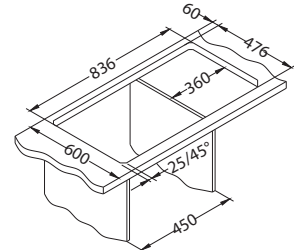

Monarch Line 10

površina	šifra	izvedba	izljev	Ø 35 mm	*pakiranje
gold	1078566	reverzibilni	3 1/2"	0	karton 1 / 12
copper	1078567	reverzibilni	3 1/2"	0	karton 1 / 12
bronzne	1103785	reverzibilni	3 1/2"	0	karton 1 / 12
anthracite	1078568	reverzibilni	3 1/2"	0	karton 1 / 12

Veličina: 980 x 500 mm
Veličina korita: 340 x 420 x 160 mm
148 x 300 x 75 mm

Dodatna oprema:

Daska za rezanje
sigurnosno staklo
1063063

Ocjedna posuda
1069009 - gold
1069008 - cooper
1103811 - bronzne
1078591 - anthracite

Daska za rezanje
drvena
1064565

Ugradnja:

Monarch Line 20

površina	šifra	izvedba	izljev	Ø 35 mm	*pakiranje
gold	1068988	reverzibilni	3 1/2"	0	karton 1 / 12
copper	1068985	reverzibilni	3 1/2"	0	karton 1 / 12
bronzne	1103786	reverzibilni	3 1/2"	0	karton 1 / 12
anthracite	1078569	reverzibilni	3 1/2"	0	karton 1 / 12

Veličina: 860 x 500 mm
Veličina korita: 340 x 420 x 160 mm

Dodatna oprema:

Daska za rezanje
sigurnosno staklo
1063063

Ocjedna posuda
1069009 - gold
1069008 - cooper
1103811 - bronzne
1078591 - anthracite

Daska za rezanje
drvena
1064565

Ugradnja:

Monarch Line 60

!!! Do isteka zaliha!

površina	šifra	izvedba	izljev	Ø 35 mm	*pakiranje
gold	1069001	reverzibilni	3 1/2"	0	karton 1 / 14
copper	1068998	reverzibilni	3 1/2"	0	karton 1 / 14
bronzne	1103789	reverzibilni	3 1/2"	0	karton 1 / 14
anthracite	1078537	reverzibilni	3 1/2"	0	karton 1 / 14

Veličina: 615 x 500 mm
Veličina korita: 340 x 420 x 160 mm

Dodatna oprema:

Daska za rezanje
sigurnosno staklo
1063063

Ocjedna posuda
1069009 - gold
1069008 - cooper
1103811 - bronzne
1078591 - anthracite

Daska za rezanje
drvena
1064565

Ugradnja: