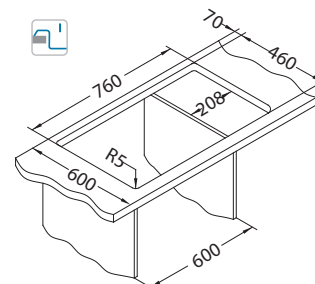

Veličina: 780 x 480 mm

Veličina korita: 400 x 400 x 180 mm

Ugradnja: