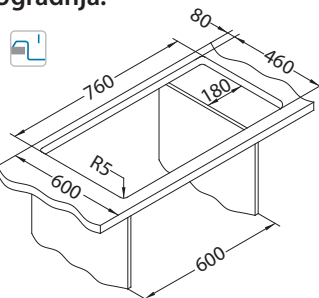

Rock 70

Veličina: 780 x 480 mm
Veličina korita: 320 x 400 x 180 mm
180 x 300 x 120 mm

površina	šifra	izvedba	izljev	Ø35 mm	*pakiranje
G11-arctic	1090952	reverzibilni	3 1/2"	2x	karton 1 / 12
G81-concrete	1122742	reverzibilni	3 1/2"	2x	karton 1 / 12
G22-terra	1090953	reverzibilni	3 1/2"	2x	karton 1 / 12
G55-beige	1090954	reverzibilni	3 1/2"	2x	karton 1 / 12
G91-carbon	1090955	reverzibilni	3 1/2"	2x	karton 1 / 12

Ugradnja:

Rock 80

Veličina: 595 x 475 mm
Veličina korita: 320 x 400 x 160 mm
180 x 300 x 120 mm

površina	šifra	izvedba	izljev	Ø35 mm	*pakiranje
G11-arctic	1090956	reverzibilni	3 1/2"	2x	karton 1 / 15
G81-concrete	1122743	reverzibilni	3 1/2"	2x	karton 1 / 15
G22-terra	1090957	reverzibilni	3 1/2"	2x	karton 1 / 15
G55-beige	1090959	reverzibilni	3 1/2"	2x	karton 1 / 15
G91-carbon	1090960	reverzibilni	3 1/2"	2x	karton 1 / 15

Ugradnja:

Rock 90

Veličina: 780 x 480 mm
Veličina korita: 340 x 400 x 180 mm
340 x 350 x 180 mm

površina	šifra	izvedba	izljev	Ø35 mm	*pakiranje
G11-arctic	1090963	dvokoritni	3 1/2"	2x	karton 1 / 12
G81-concrete	1122744	dvokoritni	3 1/2"	2x	karton 1 / 12
G22-terra	1090964	dvokoritni	3 1/2"	2x	karton 1 / 12
G55-beige	1090962	dvokoritni	3 1/2"	2x	karton 1 / 12
G91-carbon	1090965	dvokoritni	3 1/2"	2x	karton 1 / 12

Ugradnja: