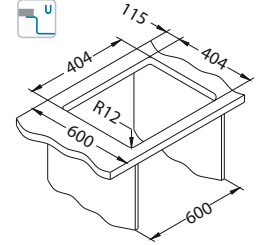

Ugradnja*:

* F - ugradnja zahtijeva posebnu obradu izreza radne ploče sukladno uputama priloženim uz sudoper.

* U - ugradnja pomoću seta za pričvršćivanje 1119093 (nije priloženo).