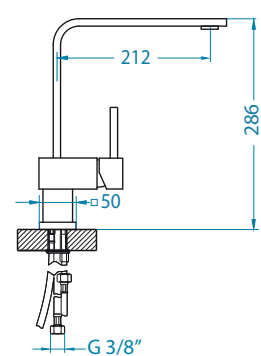

Romi - P

površina	šifra
CHR	1132176

Cleo - PS

površina	šifra
CHR	1088775
CHR	1088774

Lago

površina	šifra
CHR	1088773

Laguna

površina	šifra
CHR	1134826

Lyra - S

površina	šifra
CHR	1132184

* Pakiranje: komada u kartonu