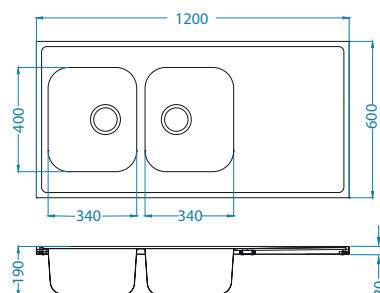

Classic Pro 90

ALVEUS

1130551

Veličina: 1200 x 600 mm
Veličina korita: 340 x 400 x 190 mm

površina	šifra	izvedba	izljev	Ø35 mm	*pakiranje
SAT	1130473	reverzibilni	3^{1/2"}	/	karton 1 / 5

SAT - satin

Ugradnja:

Dodatna oprema:

Daska za rezanje drvena 1016018
Ocjedna košara CHR 1109414
Ocjedna posuda nehrđajuća 1062602
AllRound 1131412

Classic Pro 100

1130555

Veličina: 1200 x 600 mm
Veličina korita: 340 x 400 x 190 mm
340 x 400 x 190 mm

površina	šifra	izvedba	izljev	Ø35 mm	*pakiranje
SAT	1130474	reverzibilni	3^{1/2"}	/	karton 1 / 5

SAT - satin

Ugradnja:

Dodatna oprema:

Daska za rezanje drvena 1016018
Ocjedna košara CHR 1109414
Ocjedna posuda nehrđajuća 1062602
AllRound 1131412

Classic Pro 110

1130555

Veličina: 1400 x 600 mm
Veličina korita: 340 x 400 x 190 mm
340 x 400 x 190 mm

površina	šifra	izvedba	izljev	Ø35 mm	*pakiranje
SAT	1132129	reverzibilni	3^{1/2"}	/	karton 1 / 6

SAT - satin

Ugradnja:

Dodatna oprema:

Daska za rezanje drvena 1016018
Ocjedna košara CHR 1109414
Ocjedna posuda nehrđajuća 1062602
AllRound 1131412