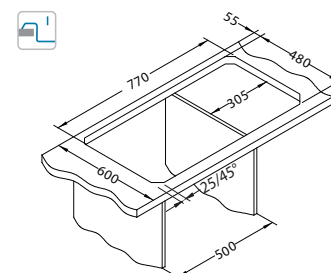

### Dodatna oprema:

**Daska za rezanje** sigurnosno staklo 1063063  
**Ocjedna posuda** nehrđajuća 1062602  
**Daska za rezanje** drvena 1064565  
**AllRound** 1131412

←80→

Veličina: 1160 x 500 mm  
 Veličina korita: 340 x 400 x 195 mm  
 340 x 400 x 195 mm