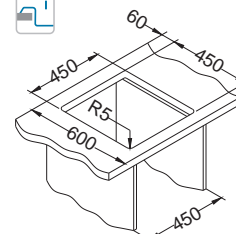

Ugradnja:

površina	šifra	izvedba	izljev	Ø35 mm	*pakiranje
SAT	1100905	zasebni	3 1/2"	/	navlaka 0 / 60

SAT- satin