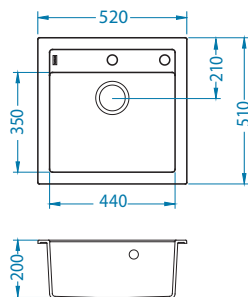

Quadrix 50

ALVEUS

Veličina: 560 x 460 mm
Veličina korita: 500 x 400 x 200 mm

površina	šifra	izvedba	izljev	Ø35 mm	*pakiranje
G11-arctic	1128394	zasebni	kvadratni	2x	karton 1 / 12
G04M-steel	1108037	zasebni	kvadratni	2x	karton 1 / 12
G02M-pebble	1108035	zasebni	kvadratni	2x	karton 1 / 12
G03M-chocolate	1108036	zasebni	kvadratni	2x	karton 1 / 12
G05M-twilight	1108038	zasebni	kvadratni	2x	karton 1 / 12

Dodatna oprema:

Daska za rezanje drvena 1080029

Ocjedna posuda nehrđajuća 1119835

AllRound 1131412

Set za podgradnu ugradnju 1135533

Ugradnja*:

*U - Ugradnja pomoću seta za pričvršćivanje 1135533 (nije priloženo).

Formic 20

Veličina: 520 x 510 mm
Veličina korita: 440 x 350 x 200 mm

površina	šifra	izvedba	izljev	Ø35 mm	*pakiranje
G11-arctic	1128395	zasebni	3 1/2"	2x	karton 1 / 12
G04M-steel	1103762	zasebni	3 1/2"	2x	karton 1 / 12
G02M-pebble	1103763	zasebni	3 1/2"	2x	karton 1 / 12
G03M-chocolate	1103764	zasebni	3 1/2"	2x	karton 1 / 12
G05M-twilight	1103766	zasebni	3 1/2"	2x	karton 1 / 12

Dodatna oprema:

Set za podgradnu ugradnju 1135533

Dozator deterdženta - KORK 1129080

Daska za rezanje drvena 1144969
*za l ugradnju

Ugradnja*:

*U - Ugradnja pomoću seta za pričvršćivanje 1135533 (nije priloženo).

Formic 30

Veličina: 760 x 500 mm
Veličina korita: 350 x 420 x 200 mm

površina	šifra	izvedba	izljev	Ø35 mm	*pakiranje
G11-arctic	1128396	reverzibilni	3 1/2"	2x	karton 1 / 8
G04M-steel	1108030	reverzibilni	3 1/2"	2x	karton 1 / 8
G02M-pebble	1108028	reverzibilni	3 1/2"	2x	karton 1 / 8
G03M-chocolate	1108029	reverzibilni	3 1/2"	2x	karton 1 / 8
G05M-twilight	1108031	reverzibilni	3 1/2"	2x	karton 1 / 8

Dodatna oprema:

Set za podgradnu ugradnju 1135533

Daska za rezanje drvena 1144969

Ugradnja*:

*U - Ugradnja pomoću seta za pričvršćivanje 1135533 (nije priloženo).