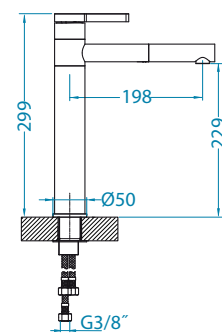

Laguna Monarch

pcs 10

površina	šifra
gold	1134828
copper	1134830
bronze	1134829
anthracite	1134827

Zeos-P Monarch

pcs 10

površina	šifra
gold	1136501
copper	1136502
bronze	1136503
anthracite	1136504

Zina Monarch

pcs 10

površina	šifra
gold	1136509
copper	1136510
bronze	1136511
anthracite	1136512

Oz Monarch

pcs 10

površina	šifra
gold	1134858
copper	1134857
bronze	1134855
anthracite	1134854