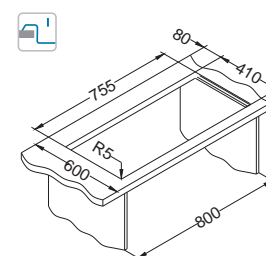

Ugradnja:

površina	šifra	izvedba	izljev Ø35 mm	*pakiranje	
NAT	1039144	dvokoritni	1^{1/2"}	/	navlaka 0 / 36
NAT	1049232	dvokoritni	3^{1/2"}	/	navlaka 0 / 36
LEI	1039145	dvokoritni	1^{1/2"}	/	navlaka 0 / 36
LEI	1049434	dvokoritni	3^{1/2"}	/	navlaka 0 / 36

NAT - nepoliran LEI - leinen