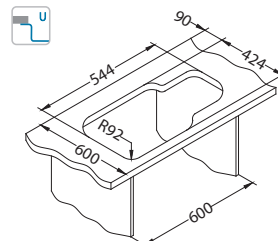

Ugradnja:

* Pakiranje: komada u kartonu / komada na paleti.