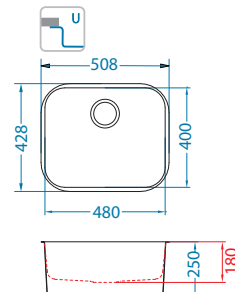

## Variant 20

Veličina: 360 x 440 mm  
Veličina korita: 340 x 420 x 175 mm

površina	šifra	izvedba	izljev	Ø35 mm	*pakiranje
SAT	1009012	reverzibilni	3 1/2"	/	PE-vreća 5 / 75

SAT - satin