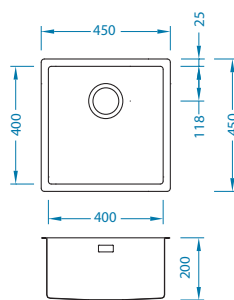

površina	šifra	izvedba	izljev	Ø35 mm	*pakiranje
BRS	1102604	zasebni	3^{1/2}"	/	karton 1/14

BRS - brušeni