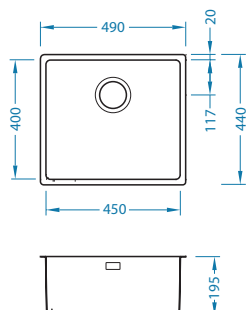

Dodatna oprema:

Sifon
1130537

Sifon
Pop-Up
1127251

Ocjedna
posuda
nehrdajuća
1119835

Daska za rezanje
drvena
1080029