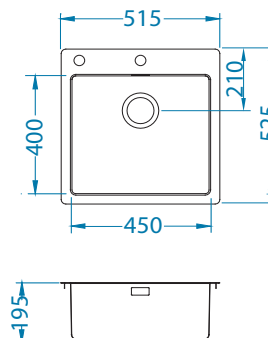

Dodatna oprema:

Ocjedna posuda
nehrđajuća
1119835

Daska za rezanje
drvena
1080029

Daska za rezanje
sigurnosno staklo
1084835 - crna

ALVEUS
TriTop 400
1084325