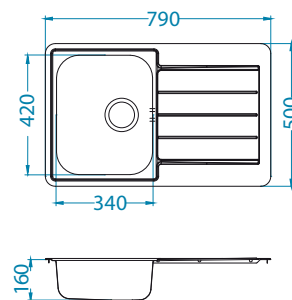

Line 60

1064388

Veličina: 615 x 500 mm
Veličina korita: 340 x 420 x 160 mm

površina	šifra	izvedba	izljev	Ø35 mm	*pakiranje
NAT	1065681	reverzibilni	3 1/2"	0	navlaka 0 / 60

NAT - nepoliran

Dodatna oprema:

Daska za rezanje sigurnosno staklo 1063063
Ocjedna posuda nehrđajuća 1062602
Daska za rezanje AllRound drvena 1064565 1131412

Ugradnja:

Line 70

1130555

Veličina: 790 x 500 mm
Veličina korita: 340 x 420 x 160 mm
148 x 300 x 80 mm

površina	šifra	izvedba	izljev	Ø35 mm	*pakiranje
NAT	1065684	reverzibilni	3 1/2"	0	navlaka 0 / 30

NAT - nepoliran

Dodatna oprema:

Daska za rezanje sigurnosno staklo 1063063
Ocjedna posuda nehrđajuća 1062602
Daska za rezanje AllRound drvena 1064565 1131412

Ugradnja:

Line 80

1130551

1020100*

Veličina: 790 x 500 mm
Veličina korita: 340 x 420 x 160 mm

površina	šifra	izvedba	izljev	Ø35 mm	*pakiranje
NAT	1066750	reverzibilni	3 1/2"	0	navlaka 0 / 30
NAT	1065686*	reverzibilni	1 1/2"	0	navlaka 0 / 30
LEI	1076801	reverzibilni	3 1/2"	0	navlaka 0 / 30

NAT - nepoliran
LEI - leinen

Dodatna oprema:

Daska za rezanje sigurnosno staklo 1063063
Ocjedna posuda nehrđajuća 1062602
Daska za rezanje AllRound drvena 1064565 1131412

Ugradnja: