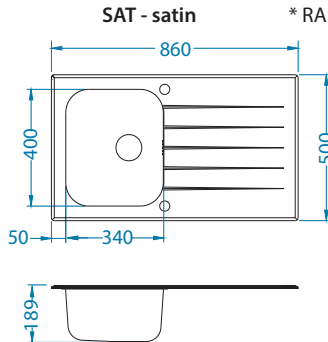

# Glassix 10

Veličina: 860 x 500 mm  
Veličina korita: 340 x 400 x 180 mm

\* RAL/Grafka po narudžbi s rezolucijom min. 250 dpi