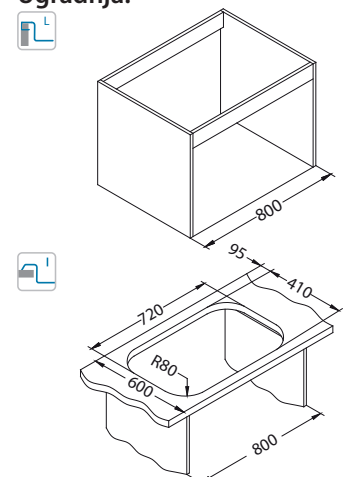

Classic Pro 30

ALVEUS

Veličina: 800 x 600 mm
Veličina korita: 340 x 400 x 190 mm

površina	šifra	izvedba	izljev Ø35 mm	*pakiranje
SAT	1130469	reverzibilni	3 1/2"	/ karton 1 / 10

SAT - satin

Ugradnja:

Dodatna oprema:

Daska za rezanje drvena 1016018
Ocjedna košara CHR 1109414
Ocjedna posuda nehrđajuća 1062602
AllRound 1131412

Classic Pro 70

Veličina: 1000 x 600 mm
Veličina korita: 340 x 400 x 190 mm

površina	šifra	izvedba	izljev Ø35 mm	*pakiranje
SAT	1130471	reverzibilni	3 1/2"	/ karton 1 / 8

SAT - satin

Način ugradnje:

Dodatna oprema:

Daska za rezanje drvena 1016018
Ocjedna košara CHR 1109414
Ocjedna posuda nehrđajuća 1062602
AllRound 1131412

Classic Pro 80

Veličina: 1000 x 600 mm
Veličina korita: 340 x 400 x 195 mm
340 x 400 x 195 mm

površina	šifra	izvedba	izljev Ø35 mm	*pakiranje
SAT	1130472	reverzibilni	3 1/2"	/ karton 1 / 8

SAT - satin

Ugradnja:

Dodatna oprema:

Daska za rezanje drvena 1016018
Ocjedna košara CHR 1109414
Ocjedna posuda nehrđajuća 1062602
AllRound 1131412

* Pakiranje: komada u kartonu / komada na paleti.