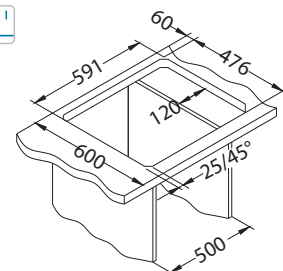

### Ugradnja:

Veličina: 615 x 500 mm  
 Veličina korita: 340 x 420 x 160 mm

površina	šifra	izvedba	izljev	Ø 35 mm	*pakiranje
gold	1144999	reverzibilni	3 1/2"	0	karton 1 / 14
copper	1145000	reverzibilni	3 1/2"	0	karton 1 / 14
bronze	1145001	reverzibilni	3 1/2"	0	karton 1 / 14
anthracite	1145002	reverzibilni	3 1/2"	0	karton 1 / 14