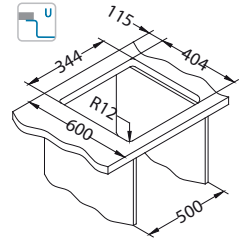

Ugradnja*:

* F - ugradnja zahtijeva posebnu obradu izreza radne ploče sukladno uputama priloženim uz sudoper.

* U - ugradnja pomoću seta za pričvršćivanje 1119093 (nije priloženo).