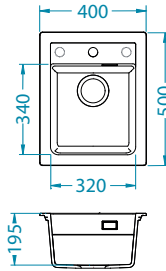

Atrox 10

Veličina: 400 x 500 mm
Veličina korita: 340 x 320 x 195 mm

površina	šifra	izvedba	izljev	Ø35 mm	*pakiranje
G11-arctic	1139079	zasebni	3 1/2"	1x	karton 1 / 18
G81-concrete	1139770	zasebni	3 1/2"	1x	karton 1 / 18
G22-terra	1139768	zasebni	3 1/2"	1x	karton 1 / 18
G55-beige	1139769	zasebni	3 1/2"	1x	karton 1 / 18
G91-carbon	1139771	zasebni	3 1/2"	1x	karton 1 / 18

Dodatna oprema:

Daska za rezanje drvena 1144970
*za 1 ugradnju

AllRound - mini 1136662

Posuda od nehrđajućeg čelika GN-1/2-P- 65 mm 1008902

Set za podgradnu ugradnju 1135533

Ugradnja*:

*U - Ugradnja pomoću 2 seta za pričvršćivanje 1135533 (nije priloženo).

Atrox 20

Veličina: 470 x 500 mm
Veličina korita: 390 x 340 x 195 mm

površina	šifra	izvedba	izljev	Ø35 mm	*pakiranje
G11-arctic	1131986	zasebni	3 1/2"	1x	karton 1 / 18
G81-concrete	1131989	zasebni	3 1/2"	1x	karton 1 / 18
G22-terra	1131987	zasebni	3 1/2"	1x	karton 1 / 18
G55-beige	1131988	zasebni	3 1/2"	1x	karton 1 / 18
G91-carbon	1131990	zasebni	3 1/2"	1x	karton 1 / 18

Dodatna oprema:

Daska za rezanje drvena 1144970
*za 1 ugradnju

AllRound - mini 1136662

Posuda od nehrđajućeg čelika GN-1/2-P- 65 mm 1008902

Set za podgradnu ugradnju 1135533

Ugradnja*:

*U - Ugradnja pomoću 2 seta za pričvršćivanje 1135533 (nije priloženo).

Atrox 30

Veličina: 590 x 500 mm
Veličina korita: 510 x 340 x 195 mm

površina	šifra	izvedba	izljev	Ø35 mm	*pakiranje
G11-arctic	1131991	zasebni	3 1/2"	1x	karton 1 / 18
G81-concrete	1131995	zasebni	3 1/2"	1x	karton 1 / 18
G22-terra	1131993	zasebni	3 1/2"	1x	karton 1 / 18
G55-beige	1131994	zasebni	3 1/2"	1x	karton 1 / 18
G91-carbon	1131996	zasebni	3 1/2"	1x	karton 1 / 18

Dodatna oprema:

Daska za rezanje drvena 1144970
*za 1 ugradnju

AllRound - mini 1136662

Posuda od nehrđajućeg čelika GN-1/2-P- 65 mm 1008902

Set za podgradnu ugradnju 1135533

Ugradnja*: