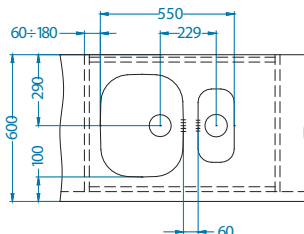

## Širina ormarića 800 mm

Variant 10+Variant 110

Sifon: 1130559  
Sifon Pop-up: 1127258

Variant 20+Variant 110

Sifon: 1130559  
Sifon Pop-up: 1127258

Variant 40+Variant 110

Sifon: 1130559  
Sifon Pop-up: 1127258