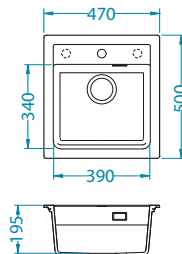

Atrox 10

Veličina: 400 x 500 mm
Veličina korita: 340 x 320 x 195 mm

površina	šifra	izvedba	izljev	Ø35 mm	*pakiranje
G11-arctic	1139079	zasebni	3 1/2"	1x	karton 1 / 18
G81-concrete	1139770	zasebni	3 1/2"	1x	karton 1 / 18
G22-terra	1139768	zasebni	3 1/2"	1x	karton 1 / 18
G55-beige	1139769	zasebni	3 1/2"	1x	karton 1 / 18
G91-carbon	1139771	zasebni	3 1/2"	1x	karton 1 / 18

Dodatna oprema:

Daska za rezanje drvena 1144970
*za 1 ugradnju

AllRound - mini 1136662

Posuda od nehrđajućeg čelika GN-1/2-P- 65 mm 1008902

Set za podgradnu ugradnju 1135533

Ugradnja*:

*U - Ugradnja pomoću 2 seta za pričvršćivanje 1135533 (nije priloženo).

Atrox 20

Veličina: 470 x 500 mm
Veličina korita: 390 x 340 x 195 mm

površina	šifra	izvedba	izljev	Ø35 mm	*pakiranje
G11-arctic	1131986	zasebni	3 1/2"	1x	karton 1 / 18
G81-concrete	1131989	zasebni	3 1/2"	1x	karton 1 / 18
G22-terra	1131987	zasebni	3 1/2"	1x	karton 1 / 18
G55-beige	1131988	zasebni	3 1/2"	1x	karton 1 / 18
G91-carbon	1131990	zasebni	3 1/2"	1x	karton 1 / 18

Dodatna oprema:

Daska za rezanje drvena 1144970
*za 1 ugradnju

AllRound - mini 1136662

Posuda od nehrđajućeg čelika GN-1/2-P- 65 mm 1008902

Set za podgradnu ugradnju 1135533

Ugradnja*:

*U - Ugradnja pomoću 2 seta za pričvršćivanje 1135533 (nije priloženo).

Atrox 30

Veličina: 590 x 500 mm
Veličina korita: 510 x 340 x 195 mm

površina	šifra	izvedba	izljev	Ø35 mm	*pakiranje
G11-arctic	1131991	zasebni	3 1/2"	1x	karton 1 / 18
G81-concrete	1131995	zasebni	3 1/2"	1x	karton 1 / 18
G22-terra	1131993	zasebni	3 1/2"	1x	karton 1 / 18
G55-beige	1131994	zasebni	3 1/2"	1x	karton 1 / 18
G91-carbon	1131996	zasebni	3 1/2"	1x	karton 1 / 18

Dodatna oprema:

Daska za rezanje drvena 1144970
*za 1 ugradnju

AllRound - mini 1136662

Posuda od nehrđajućeg čelika GN-1/2-P- 65 mm 1008902

Set za podgradnu ugradnju 1135533

Ugradnja*: