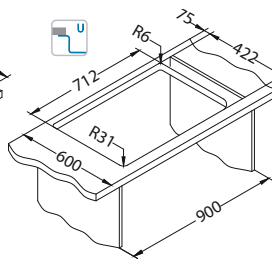

Ugradnja*: