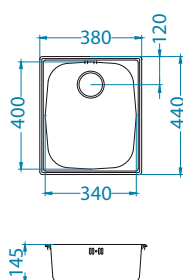

Basic

Alveus priča započela je s jednostavnim, Basic kuhinjskim sudoperima, koji već imaju status evergreena. U ponudi je 9 Basic modela kojima možete opremiti svoj prvi stan, svoju vikendicu,...Basic modeli pogodni su za ormariće širine 450 do 900 mm. Određeni modeli dostupni su u površinskim strukturama SATIN i LEINEN.

Basic 10

<-40->

Veličina: 380 x 440 mm
Veličina korita: 340x 400 x 145 mm

površina	šifra	izvedba	izljev	Ø35 mm	*pakiranje
NAT	1008694	zasebni	1 1/2"	/	navlaka 0 / 112
NAT	1082195	zasebni	3 1/2"	/	navlaka 0 / 112
LEI	1008992	zasebni	1 1/2"	/	navlaka 0 / 112
LEI	1082196	zasebni	3 1/2"	/	navlaka 0 / 112

NAT - nepoliran LEI - leinen

Dodatna oprema:

Sifon
1011717 - 1 1/2"
1130537 - 3 1/2"

Daska za rezanje
drvena
1016018

Ocjedna košara
CHR
1109414

Ugradnja: