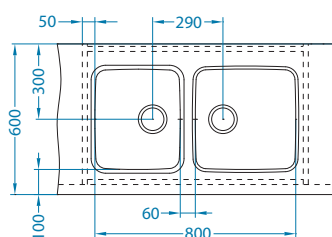

Luno 20+Luno 30