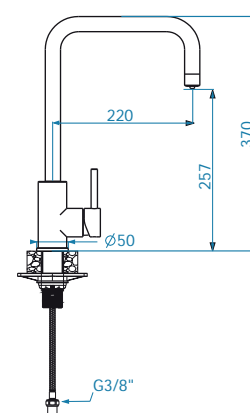

Slavine koje se mogu spojiti na filter vode

Kuhinjske slavine napravljene su kako bi se mogle spojiti na filter vode, putem kojeg se voda može pročistiti od sve nečistoće, koja umanjuje kvalitetu i okus vode.

Slavine ne uključuju filter vode.

Kuhinjske slavine Aquila i Dual mogu se spojiti na filter vode namijenjen za pročišćavanje vode za domaćinstvo.