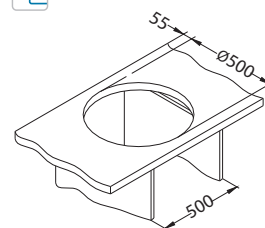

1145083

Veličina: fi 520 mm
Veličina korita: fi 425 x 200 mm

površina	šifra	izvedba	izljev	Ø35 mm	*pakiranje
	G11-arctic	1143993	reverzibilni	3 1/2"	2x karton 1 / 18
	G81-concrete	1143996	reverzibilni	3 1/2"	2x karton 1 / 18
	G22-terra	1143994	reverzibilni	3 1/2"	2x karton 1 / 18
	G55-beige	1143995	reverzibilni	3 1/2"	2x karton 1 / 18
	G91-carbon	1143997	reverzibilni	3 1/2"	2x karton 1 / 18

Ugradnja: