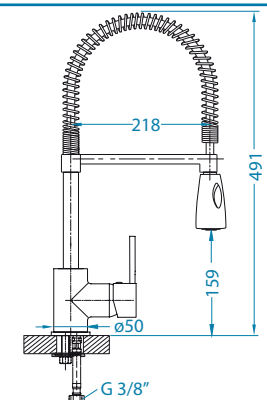

Zeos - P

površina	šifra

white mat	1136506

black mat	1136505

Pixy

površina	šifra

CHR	1132175

Columba

površina	šifra

CHR	1132181

Vela - P

površina	šifra

CHR	1132183

Billy - S

površina	šifra

CHR	1098727