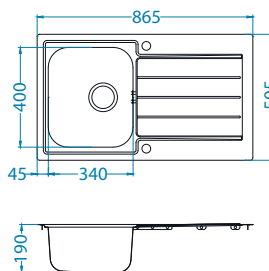

Line Maxim 10

ALVEUS

Veličina: 985 x 505 mm
Veličina korita: 340 x 400 x 190 mm
148 x 300 x 130 mm

površina	šifra	izvedba	izljev	Ø35 mm	*pakiranje
SAT	1085952	reverzibilni	3 1/2"	2x	karton 1 / 10

SAT - satin

Dodatna oprema:

Daska za rezanje sigurnosno staklo 1063063
Ocjedna posuda nehrđajuća 1062602
Daska za rezanje drvena 1064565
AllRound 1131412

Ugradnja*:

*F - ugradnja zahtijeva posebnu obradu izreza radne ploče sukladno uputama priloženim uz sudoper.

Line Maxim 20

Veličina: 865 x 505 mm
Veličina korita: 340 x 400 x 190 mm

površina	šifra	izvedba	izljev	Ø35 mm	*pakiranje
SAT	1085954	reverzibilni	3 1/2"	2x	karton 1 / 12

SAT - satin

Dodatna oprema:

Daska za rezanje sigurnosno staklo 1063063
Ocjedna posuda nehrđajuća 1062602
Daska za rezanje drvena 1064565
AllRound 1131412

Ugradnja*:

*F - ugradnja zahtijeva posebnu obradu izreza radne ploče sukladno uputama priloženim uz sudoper.

Line Maxim 50

Veličina: 620 x 505 mm
Veličina korita: 340 x 400 x 190 mm
148 x 300 x 130 mm

površina	šifra	izvedba	izljev	Ø35 mm	*pakiranje
SAT	1085957	reverzibilni	3 1/2"	2x	karton 1 / 10

SAT - satin

Dodatna oprema:

daska za rezanje sigurnosno staklo 1063063
Ocjedna posuda nehrđajuća 1062602
Daska za rezanje drvena 1064565
AllRound 1131412

Ugradnja*:

*F - ugradnja zahtijeva posebnu obradu izreza radne ploče sukladno uputama priloženim uz sudoper.

* Pakiranje: komada u kartonu / komada na paleti.