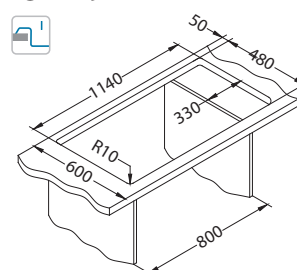

←80→

Veličina: 1160 x 500 mm
Veličina korita: 340 x 400 x 195 mm
340 x 400 x 195 mm

Dodatna oprema:

Daska za rezanje
sigurnosno
staklo
1063063

Ocjenda posuda
nehrđajuća
1062602

daska za rezanje
drvena
1064565

AllRound
1131412

površina	šifra	izvedba	izljev	Ø35 mm	*pakiranje
SAT	1087975	reverzibilni	3 1/2"	2x	karton 1/6

SAT - satin

Ugradnja: