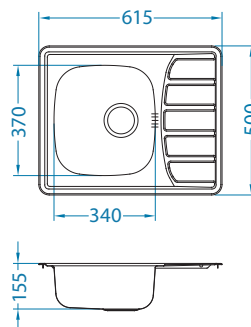

Zoom 10

Veličina: 615 x 500 mm
Veličina korita: 340 x 370 x 155 mm

površina	šifra	izvedba	izljev Ø35 mm	*pakiranje
SAT	1438	reverzibilni	3 1/2"	navlaka 0 / 64
LEI	1098941*	reverzibilni	3 1/2"	navlaka 0 / 64

SAT - satin
LEI - leinen

Dodatna oprema:

Sifon* 1130551
Daska za rezanje drvena 1016018
Ocjedna košara CHR 1109414
AllRound 1131412

Ugradnja:

Zoom 20

Veličina: 790 x 500 mm
Veličina korita: 340 x 370 x 155 mm

površina	šifra	izvedba	izljev Ø35 mm	*pakiranje
SAT	1439	reverzibilni	3 1/2"	navlaka 0 / 32
LEI	1098939*	reverzibilni	3 1/2"	navlaka 0 / 32

SAT - satin
LEI - leinen

Dodatna oprema:

Sifon* 1130551
Daska za rezanje drvena 1016018
Ocjedna košara CHR 1109414
AllRound 1131412

Ugradnja:

Zoom 30

Veličina: 860 x 500 mm
Veličina korita: 340 x 370 x 160 mm

površina	šifra	izvedba	izljev Ø35 mm	*pakiranje
SAT	1440	reverzibilni	3 1/2"	navlaka 0 / 32
LEI	1098842*	reverzibilni	3 1/2"	navlaka 0 / 32

SAT - satin
LEI - leinen

Dodatna oprema:

Sifon* 1130551
Daska za rezanje drvena 1016018
Ocjedna košara CHR 1109414
AllRound 1131412

Ugradnja: