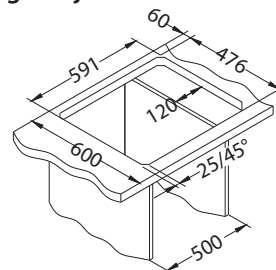

Line 60

1064388

Veličina: 615 x 500 mm
Veličina korita: 340 x 420 x 160 mm

površina	šifra	izvedba	izljev	Ø35 mm	*pakiranje
NAT	1065681	reverzibilni	3 1/2"	0	navlaka 0 / 60

NAT - nepoliran

Dodatna oprema:

Daska za rezanje sigurnosno staklo 1063063
Ocjedna posuda nehrđajuća 1062602
Daska za rezanje AllRound drvena 1064565 1131412

Ugradnja:

Line 70

1130555

Veličina: 790 x 500 mm
Veličina korita: 340 x 420 x 160 mm
148 x 300 x 80 mm

površina	šifra	izvedba	izljev	Ø35 mm	*pakiranje
NAT	1065684	reverzibilni	3 1/2"	0	navlaka 0 / 30

NAT - nepoliran

Dodatna oprema:

Daska za rezanje sigurnosno staklo 1063063
Ocjedna posuda nehrđajuća 1062602
Daska za rezanje AllRound drvena 1064565 1131412

Ugradnja:

Line 80

1130551

1020100*

Veličina: 790 x 500 mm
Veličina korita: 340 x 420 x 160 mm

površina	šifra	izvedba	izljev	Ø35 mm	*pakiranje
NAT	1066750	reverzibilni	3 1/2"	0	navlaka 0 / 30
NAT	1065686*	reverzibilni	1 1/2"	0	navlaka 0 / 30
LEI	1076801	reverzibilni	3 1/2"	0	navlaka 0 / 30

NAT - nepoliran
LEI - leinen

Dodatna oprema:

Daska za rezanje sigurnosno staklo 1063063
Ocjedna posuda nehrđajuća 1062602
Daska za rezanje AllRound drvena 1064565 1131412

Ugradnja: