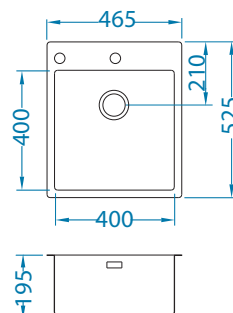

Pure Up 10

ALVEUS

Veličina: 405 x 525 mm
Veličina korita: 340 x 400 x 195 mm

Dodatna oprema:

Ocjedna posuda
nehrđajuća
1119835

Daska za rezanje
drvena
1080029

Daska za rezanje
sigurnosno staklo
1084835 - crna

ALVEUS
TriTop 340
1084327

Ugradnja*:

* F - Ugradnja zahtijeva posebnu obradu izreza radne ploče sukladno uputama priloženim uz sudoper.

površina	šifra	izvedba	izljev	Ø35 mm	*pakiranje
	KMB 1123785	zasebni	3 1/2"	2x	karton 1 / 14

KMB - satin korito, brušena površina

Pure Up 20

Veličina: 465 x 525 mm
Veličina korita: 400 x 400 x 195 mm

Dodatna oprema:

Ocjedna posuda
nehrđajuća
1119835

Daska za rezanje
drvena
1080029

Daska za rezanje
sigurnosno staklo
1084835 - crna

ALVEUS
TriTop 400
1084325

Ugradnja*:

* F - Ugradnja zahtijeva posebnu obradu izreza radne ploče sukladno uputama priloženim uz sudoper.

površina	šifra	izvedba	izljev	Ø35 mm	*pakiranje
	KMB 1123786	zasebni	3 1/2"	2x	karton 1 / 14

KMB - satin korito, brušena površina

Pure Up 30

Veličina: 515 x 525 mm
Veličina korita: 450 x 400 x 195 mm

Dodatna oprema:

Ocjedna posuda
nehrđajuća
1119835

Daska za rezanje
drvena
1080029

Daska za rezanje
sigurnosno staklo
1084835 - crna

ALVEUS
TriTop 400
1084325

Ugradnja*:

* F - Ugradnja zahtijeva posebnu obradu izreza radne ploče sukladno uputama priloženim uz sudoper.

površina	šifra	izvedba	izljev	Ø35 mm	*pakiranje
	KMB 1123787	zasebni	3 1/2"	2x	karton 1 / 14

KMB - satin korito, brušena površina