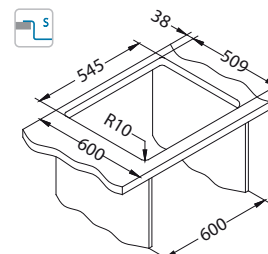

Ugradnja*:

* F - Ugradnja zahtijeva posebnu obradu izreza radne ploče sukladno uputama priloženim uz sudoper.

Nakon 50 godina iskustva, strasti, vizije i hrabrosti Alveus je lansirao ograničeno izdanje posebnog kuhinjskog sudopera - JUBILEE. Kombinacija ravnih i organskih linija savršeno odgovara suvremenim kuhinjama i unosi živost svojim fluidnim oblikom.