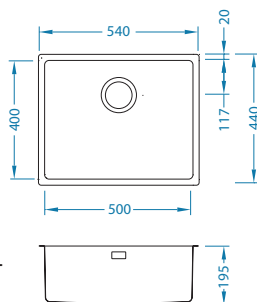

Dodatna oprema:

**Sifon
(bez grla)**
1068989

**Sifon
(bez grla)**
1033153

Ocjedna posuda
1119836 - gold
1119837 - anthracite
1119839 - bronze
1119838 - copper

**Dozator deterdžen-
ta-KORK**
1129079 - gold
1135544 - anthracite
1135543 - bronze
1135542 - copper