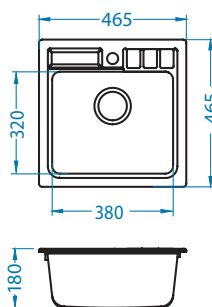

Niagara 10

Veličina: fi 510 mm
Veličina korita: fi 400 x 175 mm

površina	šifra	izvedba	izljev	Ø35 mm	*pakiranje
G11-arctic	1100884	zasebni	3 1/2"	2x	karton 1 / 12
G55-beige	1076855	zasebni	3 1/2"	2x	karton 1 / 12
G91-carbon	1076856	zasebni	3 1/2"	2x	karton 1 / 12

Ugradnja:

Niagara 20

Veličina: 465 x 465 mm
Veličina korita: 380 x 320 x 180 mm

površina	šifra	izvedba	izljev	Ø35 mm	*pakiranje
G11-arctic	1100885	zasebni	3 1/2"	1x	karton 1 / 12
G55-beige	1089483	zasebni	3 1/2"	1x	karton 1 / 12
G91-carbon	1089484	zasebni	3 1/2"	1x	karton 1 / 12

Ugradnja:

Niagara 30

Veličina: 775 x 430 mm
Veličina korita: 350 x 350 x 160 mm

površina	šifra	izvedba	izljev	Ø35 mm	*pakiranje
G11-arctic	1100886	reverzibilni	3 1/2"	2x	karton 1 / 12
G55-beige	1076857	reverzibilni	3 1/2"	2x	karton 1 / 12
G91-carbon	1076858	reverzibilni	3 1/2"	2x	karton 1 / 12

Ugradnja: