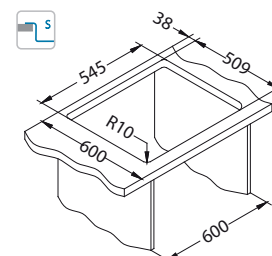

Ugradnja*:

* F - Ugradnja zahtjeva posebnu obradu izreza radne ploče sukladno uputama priloženim uz sudoper.