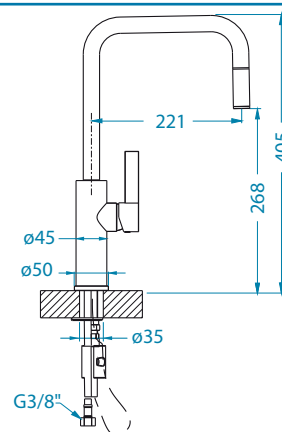

Romi - P

površina	šifra
CHR	1132176

Cleo - PS

površina	šifra
CHR	1088775
CHR	1088774

Lago

površina	šifra
CHR	1088773

Laguna

površina	šifra
CHR	1134826

Lyra - S

površina	šifra
CHR	1132184

* Pakiranje: komada u kartonu