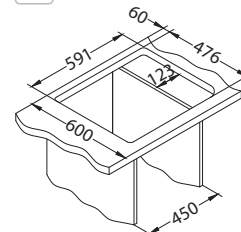

Galeo 10

ALVEUS

Veličina: 615 x 500 mm
Veličina korita: 340 x 400 x 190 mm

površina	šifra	izvedba	izljev	Ø35 mm	*pakiranje

SAT	1128552	reverzibilni	3 1/2"	2x	karton 1 / 14

SAT - satin

Dodatna oprema:

Ocjedna posuda
nehrđajuća
1119835

Ocjedna posuda
nehrđajuća
1062602

Daska za rezanje
drvena
1016018

Daska za rezanje
drvena
1016019

Ugradnja:

Galeo 20

Veličina: 790 x 500 mm
Veličina korita: 400 x 400 x 190 mm

površina	šifra	izvedba	izljev	Ø35 mm	*pakiranje

SAT	1128553	reverzibilni	3 1/2"	2x	karton 1 / 12

SAT - satin

Dodatna oprema:

Ocjedna posuda
nehrđajuća
1119835

Daska za rezanje
drvena
1016019

Ugradnja:

Galeo 30

Veličina: 860 x 500 mm
Veličina korita: 480 x 400 x 190 mm

površina	šifra	izvedba	izljev	Ø35 mm	*pakiranje

SAT	1128554	reverzibilni	3 1/2"	2x	karton 1 / 12

SAT - satin

Dodatna oprema:

Ocjedna posuda
nehrđajuća
1119835

Daska za rezanje
drvena
1016019

Ugradnja:

* Pakiranje: komada u kartonu / komada na paleti.