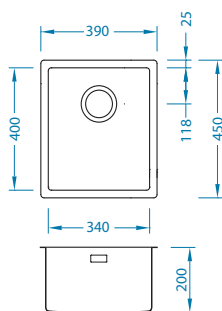

površina	šifra	izvedba	izljev	Ø35 mm	*pakiranje
BRS	1102603	zasebni	3^{1/2}"	/	karton 1/14

BRS - brušeni