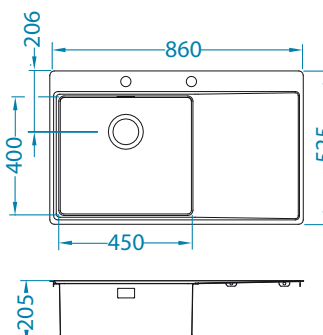

Pure Up 40

Ijlevi

Veličina: 790 x 525 mm
Veličina korita: 400 x 400 x 205 mm

površina	šifra	izvedba	izljev	Ø35 mm	*pakiranje
KMB	1123789	lijevi	3 1/2"	2x	karton
	1123790	desni			1 / 8

KMB - satin korito, brušena površina

Dodatna oprema:

Ocjedna posuda
nehrđajuća
1119835

Daska za rezanje
drvena
1080029

Daska za rezanje
sigurnosno
staklo
1084835 - crna

AllRound
1131412

Ugradnja*:

* F - Ugradnja zahtijeva posebnu obradu izreza radne ploče sukladno uputama priloženim uz sudoper.

Pure Up 50

Ijlevi

Veličina: 860 x 525 mm
Veličina korita: 450 x 400 x 205 mm

površina	šifra	izvedba	izljev	Ø35 mm	*pakiranje
KMB	1123791	lijevi	3 1/2"	2x	karton
	1123792	desni			1 / 8

KMB - satin korito, brušena površina

Dodatna oprema:

Ocjedna posuda
nehrđajuća
1119835

Daska za rezanje
drvena
1080029

Daska za rezanje
sigurnosno
staklo
1084835 - crna

AllRound
1131412

Ugradnja*:

* F - Ugradnja zahtijeva posebnu obradu izreza radne ploče sukladno uputama priloženim uz sudoper.

Pure Up 60

Ijlevi

Veličina: 980 x 525 mm
Veličina korita: 340 x 400 x 205 mm
180 x 400 x 150 mm

površina	šifra	izvedba	izljev	Ø35 mm	*pakiranje
KMB	1123793	lijevi	3 1/2"	2x	karton
	1123794	desni			1 / 8

KMB - satin korito, brušena površina

Dodatna oprema:

Ocjedna posuda
nehrđajuća
1119835

Daska za rezanje
drvena
1080029

Daska za rezanje
sigurnosno
staklo
1084835 - crna

AllRound
1131412

Ugradnja*:

* F - Ugradnja zahtijeva posebnu obradu izreza radne ploče sukladno uputama priloženim uz sudoper.