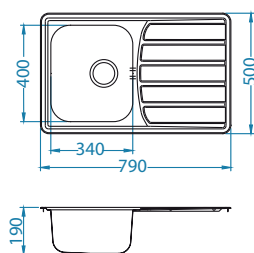

Zoom Maxim 10

1130551

Veličina: 615 x 500 mm
Veličina korita: 340 x 400 x 190 mm

Dodatna oprema:

Daska za rezanje drvena 1016018
Ocjedna košara CHR 1109414
Ocjedna posuda nehrđajuća 1062602
AllRound 1131412

Ugradnja:

površina	šifra	izvedba	izljev	Ø35 mm	*pakiranje
SAT	1100215	reverzibilni	3 1/2"	/	navlaka 0/60

SAT - satin

Zoom Maxim 20

1130551

Veličina: 790 x 500 mm
Veličina korita: 340 x 400 x 190 mm

Dodatna oprema:

Daska za rezanje drvena 1016018
Ocjedna košara CHR 1109414
Ocjedna posuda nehrđajuća 1062602
AllRound 1131412

Ugradnja:

površina	šifra	izvedba	izljev	Ø35 mm	*pakiranje
SAT	1108173	reverzibilni	3 1/2"	/	navlaka 0/30

SAT - satin

Zoom Maxim 30

1130551

Veličina: 860 x 500 mm
Veličina korita: 340 x 400 x 195 mm

Dodatna oprema:

Daska za rezanje drvena 1016018
Ocjedna košara CHR 1109414
Ocjedna posuda nehrđajuća 1062602
AllRound 1131412

Ugradnja:

površina	šifra	izvedba	izljev	Ø35 mm	*pakiranje
SAT	1108176	reverzibilni	3 1/2"	/	navlaka 0/30

SAT - satin