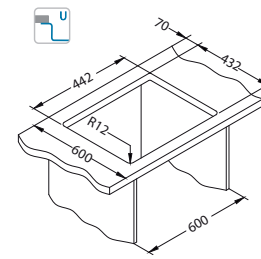

Ugradnja*:

*U - Ugradnja pomoću seta za pričvršćivanje 1135533 (nije priloženo).