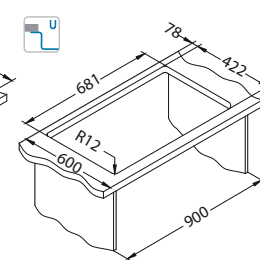

Ugradnja*:

*U - Ugradnja pomoću seta za pričvršćivanje 1135533 (nije priloženo).

* Pakiranje: komada u kartonu / komada na paleti.