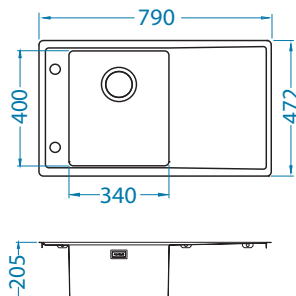

Stricto 10

lijevi

1127252

Veličina: 790 x 472 mm
Veličina korita: 340 x 400 x 205 mm

Dodatna oprema:

Ocjedna posuda
nehrđajuća
1119835

Daska za rezanje
drvena
1080029

Daska za rezanje
sigurnosno
staklo
1084835 - crna

AllRound
1131412

Ugradnja*:

* F - Ugradnja zahtijeva posebnu obradu izreza radne ploče sukladno uputama priloženim uz sudoper.

površina	šifra	izvedba	izljev	Ø35 mm	*pakiranje
	KMB 1124359	lijevi	3 1/2"	2x	karton 1/8
	KMB 1124361	desni	3 1/2"	2x	karton 1/8

KMB - satin korito, brušena površina

Stricto 20

Veličina: 860 x 472 mm
Veličina korita: 400 x 400 x 205 mm

1127252

Dodatna oprema:

Ocjedna posuda
nehrđajuća
1119835

Daska za rezanje
drvena
1080029

Daska za rezanje
sigurnosno
staklo
1084835 - crna

AllRound
1131412

Ugradnja*:

* F - Ugradnja zahtijeva posebnu obradu izreza radne ploče sukladno uputama priloženim uz sudoper.

površina	šifra	izvedba	izljev	Ø35 mm	*pakiranje
	KMB 1124364	reverzibilni	3 1/2"	2x	karton 1/8

KMB - satin korito, brušena površina

Stricto 30

lijevi

1127252

Veličina: 980 x 472 mm
Veličina korita: 500 x 400 x 205 mm

Dodatna oprema:

Ocjedna posuda
nehrđajuća
1119835

Daska za rezanje
drvena
1080029

Daska za rezanje
sigurnosno
staklo
1084835 - crna

AllRound
1131412

Ugradnja*:

* F - Ugradnja zahtijeva posebnu obradu izreza radne ploče sukladno uputama priloženim uz sudoper.

površina	šifra	izvedba	izljev	Ø35 mm	*pakiranje
	KMB 1124373	lijevi	3 1/2"	2x	karton 1/8
	KMB 1124375	desni	3 1/2"	2x	karton 1/8

KMB - satin korito, brušena površina