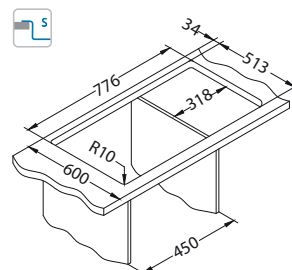

Ugradnja*:

* F - Ugradnja zahtijeva posebnu obradu izreza radne ploče sukladno uputama priloženim uz sudoper.