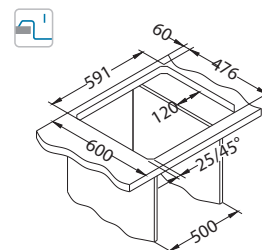

Line Maxim 60

površina	šifra	izvedba	izljev	Ø35 mm	*pakiranje
SAT	1085947	reverzibilni	3 1/2"	2x	karton 1 / 14
SAT	1089613*	reverzibilni	3 1/2"	/	navlaka 0 / 60

SAT - satin

Veličina: 615 x 500 mm
Veličina korita: 340 x 400 x 190 mm

Ugradnja:

Dodatna oprema:

Daska za rezanje sigurnosno staklo 1063063
Ocjedna posuda nehrđajuća 1062602
Daska za rezanje drvena 1064565
AllRound 1131412

Line Maxim 70

površina	šifra	izvedba	izljev	Ø35 mm	*pakiranje
SAT	1085948	reverzibilni	3 1/2"	2x	karton 1 / 12
SAT	1089614*	reverzibilni	3 1/2"	/	navlaka 0 / 30

SAT - satin

Veličina: 790 x 500 mm
Veličina korita: 340 x 400 x 190 mm
148 x 300 x 130 mm

Ugradnja:

Dodatna oprema:

Daska za rezanje sigurnosno staklo 1063063
Ocjedna posuda nehrđajuća 1062602
Daska za rezanje drvena 1064565
AllRound 1131412

Line Maxim 80

površina	šifra	izvedba	izljev	Ø35 mm	*pakiranje
SAT	1100216	reverzibilni	3 1/2"	2x	karton 1 / 12

SAT - satin

Veličina: 790 x 500 mm
Veličina korita: 340 x 400 x 190 mm

Ugradnja:

Dodatna oprema:

Daska za rezanje sigurnosno staklo 1063063
Ocjedna posuda nehrđajuća 1062602
Daska za rezanje drvena 1064565
AllRound 1131412