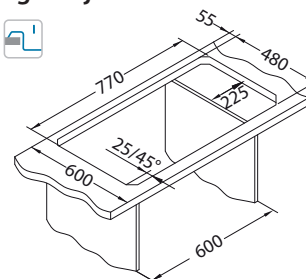

Rando 30

ALVEUS

1127251

Veličina: 790 x 500 mm
Veličina korita: 400 x 400 x 205 mm

površina	šifra	izvedba	izljev	Ø35 mm	*pakiranje
SAT	1131209	reverzibilni	3 1/2"	2x	karton 1/8

SAT - satin

Dodatna oprema:

Ocjedna posuda
nehrđajuća
1119835

Daska za rezanje
drvena
1080029

AllRound
1131412

Ugradnja:

Rando 50

levi

1127251

Veličina: 860 x 500 mm
Veličina korita: 450 x 400 x 205 mm

površina	šifra	izvedba	izljev	Ø35 mm	*pakiranje
SAT	1131207	lijevi	3 1/2"	2x	karton 1/8
SAT	1131208	desni	3 1/2"	2x	karton 1/8

SAT - satin

Dodatna oprema:

Ocjedna posuda
nehrđajuća
1119835

Daska za rezanje
drvena
1080029

AllRound
1131412

Ugradnja:

* Pakiranje: komada u kartonu / komada na paleti.