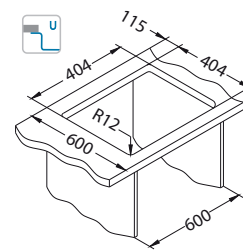

Ugradnja*:

* F - ugradnja zahtijeva posebnu obradu izreza radne ploče sukladno uputama priloženim uz sudoper.

* U - ugradnja pomoću seta za pričvršćivanje 1119093 (nije priloženo).

* Pakiranje: komada u kartonu / komada na paleti.