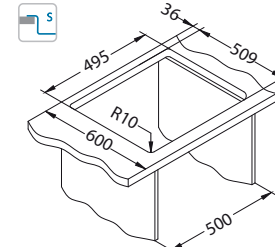

Ugradnja*:

* F - Ugradnja zahtijeva posebnu obradu izreza radne ploče sukladno uputama priloženim uz sudoper.

površina	šifra	izvedba	izljev	Ø35 mm	*pakiranje
	KMB 1123787	zasebni	3 1/2"	2x	karton 1 / 14

KMB - satin korito, brušena površina