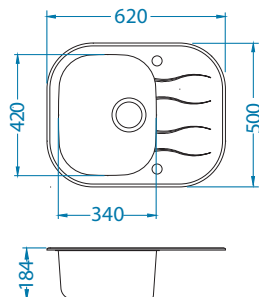

## Wave 10

ALVEUS

1127251

Veličina: 620 x 500 mm  
Veličina korita: 340 x 420 x 175 mm

SAT - satin

staklo	šifra	izvedba	izljev	Ø35 mm	*pakiranje
white RAL 9003	SAT 1102727	reverzibilni	3 1/2"	2x	karton 1/12
black RAL 9005	SAT 1102726	reverzibilni	3 1/2"	2x	karton 1/12
*SAT	1102936	reverzibilni	3 1/2"	2x	karton 1/12