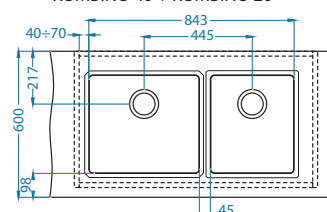

### Širina ormarića 1000 mm

KOMBINO 30 + KOMBINO 20

KOMBINO 30 - 2X

KOMBINO 40 + KOMBINO 20