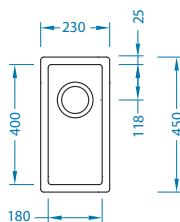

površina	šifra	izvedba	izljev	Ø35 mm	*pakiranje
BRS	1102602	zasebni	3^{1/2}"	/	karton 1/15

BRS - brušeni