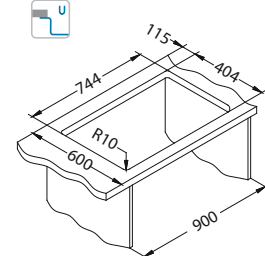

Ugradnja*: