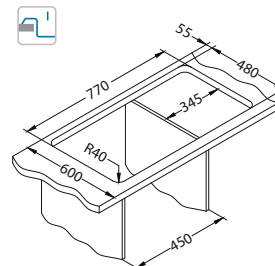

Ugradnja:

površina	šifra	izvedba	izljev	Ø35 mm	*pakiranje
SAT	1108173	reverzibilni	3 1/2"	/	navlaka 0/30

SAT - satin