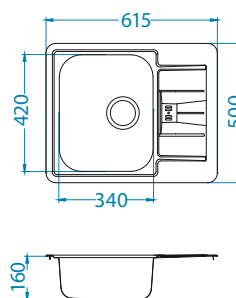

Dodatna oprema:

Daska za rezanje
sigurnosno staklo
1063063

Ocjedna posuda
1069009 - gold
1069008 - cooper
1103811 - bronzne
1078591 - anthracite

Daska za rezanje
drvena
1064565