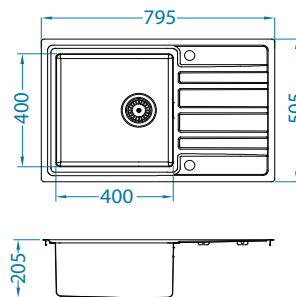

Rando Up 30

ALVEUS

Veličina: 795 x 505 mm
Veličina korita: 400 x 400 x 205 mm

površina	šifra	izvedba	izljev	Ø35 mm	*pakiranje
SAT	1136609	reverzibilni	3 1/2"	2x	karton 1 / 8

SAT - satin

Dodatna oprema:

Ocjedna posuda
nehrđajuća
1119835

Daska za rezanje
drvena
1080029

AllRound
1131412

Ugradnja*:

* F - Ugradnja zahtijeva posebnu obradu izreza radne ploče sukladno uputama priloženim uz sudoper.

Rando Up 50

lijevi

Veličina: 865 x 505 mm
Veličina korita: 450 x 400 x 205 mm

površina	šifra	izvedba	izljev	Ø35 mm	*pakiranje
SAT	1136611	lijevi	3 1/2"	2x	karton 1 / 8
SAT	1136610	desni	3 1/2"	2x	karton 1 / 8

SAT - satin

Dodatna oprema:

Ocjedna posuda
nehrđajuća
1119835

Daska za rezanje
drvena
1080029

AllRound
1131412

Ugradnja*:

* F - Ugradnja zahtijeva posebnu obradu izreza radne ploče sukladno uputama priloženim uz sudoper.

* Pakiranje: komada u kartonu / komada na paleti.