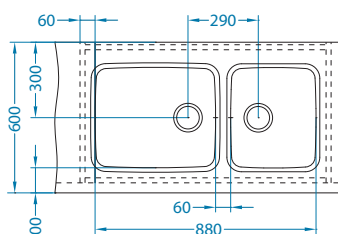

Luno 40+Luno 20