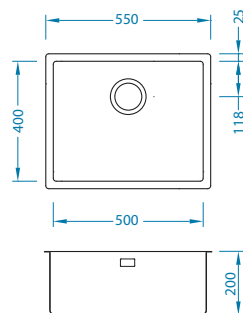

površina	šifra	izvedba	izljev	Ø35 mm	*pakiranje
BRS	1102606	zasebni	3 1/2"	/	karton 1 / 14

BRS - brušeni