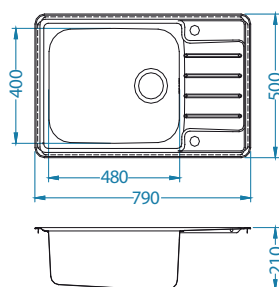

### Dodatna oprema:

Daska za rezanje  
drvena  
1016019

AllRound  
1131412