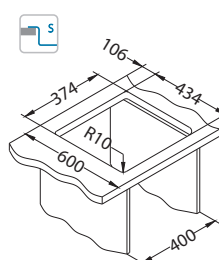

Ugradnja*:

* F - ugradnja zahtijeva posebnu obradu izreza radne ploče sukladno uputama priloženim uz sudoper.

* U - ugradnja pomoću seta za pričvršćivanje 1119093 (nije priloženo).