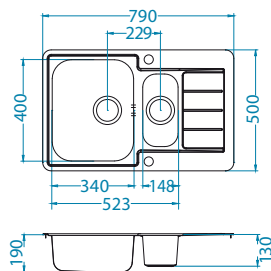

Line Maxim 60

površina	šifra	izvedba	izljev	Ø35 mm	*pakiranje
SAT	1085947	reverzibilni	3 1/2"	2x	karton 1 / 14
SAT	1089613*	reverzibilni	3 1/2"	/	navlaka 0 / 60

SAT - satin

Veličina: 615 x 500 mm
Veličina korita: 340 x 400 x 190 mm

Ugradnja:

Dodatna oprema:

Daska za rezanje sigurnosno staklo 1063063
Ocjedna posuda nehrđajuća 1062602
Daska za rezanje drvena 1064565
AllRound 1131412

Line Maxim 70

površina	šifra	izvedba	izljev	Ø35 mm	*pakiranje
SAT	1085948	reverzibilni	3 1/2"	2x	karton 1 / 12
SAT	1089614*	reverzibilni	3 1/2"	/	navlaka 0 / 30

SAT - satin

Veličina: 790 x 500 mm
Veličina korita: 340 x 400 x 190 mm
148 x 300 x 130 mm

Ugradnja:

Dodatna oprema:

Daska za rezanje sigurnosno staklo 1063063
Ocjedna posuda nehrđajuća 1062602
Daska za rezanje drvena 1064565
AllRound 1131412

Line Maxim 80

površina	šifra	izvedba	izljev	Ø35 mm	*pakiranje
SAT	1100216	reverzibilni	3 1/2"	2x	karton 1 / 12

SAT - satin

Veličina: 790 x 500 mm
Veličina korita: 340 x 400 x 190 mm

Ugradnja:

Dodatna oprema:

Daska za rezanje sigurnosno staklo 1063063
Ocjedna posuda nehrđajuća 1062602
Daska za rezanje drvena 1064565
AllRound 1131412