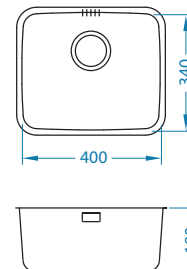

Dodatna oprema:

Grlo

1130534

Pop-Up
Grlo

1127247

Sifon

1130551

Pop-Up
Sifon

1127251

Daska za rezanje
drvena

1016018

Daska za rezanje
drvena

1016019

Dozator deter-
dženta - PEAR

1136559 - CHR

AllRound

1131412