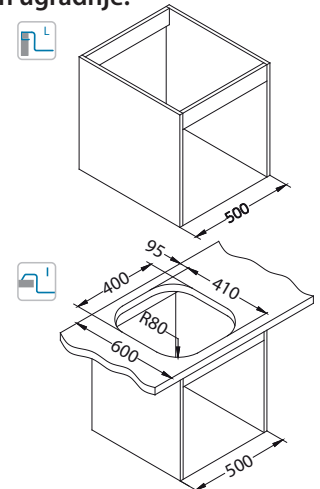

## Classic Pro 70

Veličina: 1000 x 600 mm  
Veličina korita: 340 x 400 x 190 mm

površina	šifra	izvedba	izljev Ø35 mm	*pakiranje
SAT	1130471	reverzibilni	3 1/2"	/ karton 1 / 8

SAT - satin

Način ugradnje: