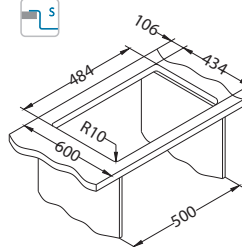

Ugradnja*:

* F - ugradnja zahtijeva posebnu obradu izreza radne ploče sukladno uputama priloženim uz sudoper.

* U - ugradnja pomoću seta za pričvršćivanje 1119093 (nije priloženo).