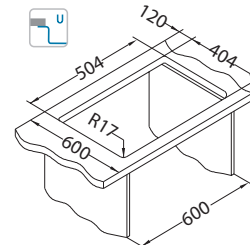

Ugradnja*: