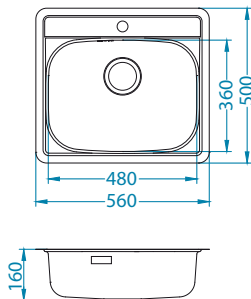

1130551

Veličina: 560 x 500 mm
Veličina korita: 480 x 360 x 160 mm

Dodatna oprema:

Dozator deter-
dženta
1016099 - CHR-P

Set za podgrad-
nu ugradnju
1119093

površina	šifra	izvedba	izljev	Ø35 mm	*pakiranje
NAT	1103108	zasebni	3 1/2"	1x	karton 1 / 14

NAT - nepoliran

Ugradnja*:

* F - ugradnja zahtijeva posebnu obradu izreza radne ploče sukladno uputama priloženim uz sudoper.

* U - ugradnja pomoću seta za pričvršćivanje 1119093 (nije priloženo).

Veličina: 560 x 500 mm
Veličina korita: 480 x 360 x 160 mm

Dodatna oprema:

Dozator deter-
dženta
1016099 - CHR-P

Sifon
1130551

površina	šifra	izvedba	izljev	Ø35 mm	*pakiranje
SAT	1106813	zasebni	3 1/2"	1x	navlaka 0 / 68
LEI	1103106	zasebni	3 1/2"	1x	navlaka 0 / 68

SAT - satin
LEI - leinen

Ugradnja: