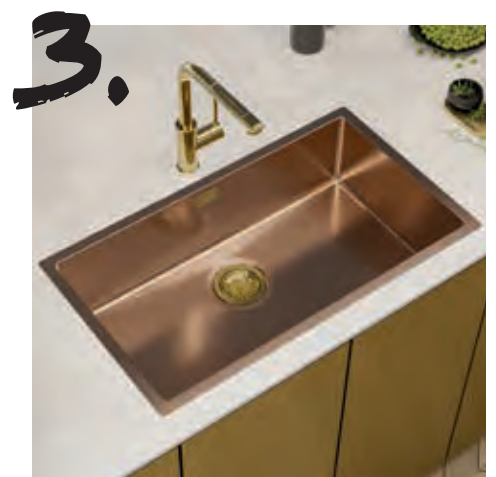

## KAKO KOMBINIRATI?

Odaberite kuhinjski sudoper. Odaberite dizajn, veličinu, materijal i boju.

Kombinirajte ga sa šarenim izljevom sifona po vašem izboru.

Odaberite stil i boju slavine.

4.

Sada dodajte pametno dizajnirane i funkcionalne dodatke i pretvorite kuhinjski sudoper u super funkcionalnu eleganciju.