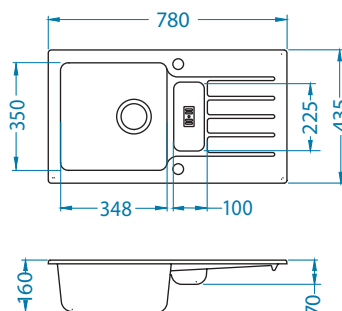

Veličina: 780 x 435 mm
Veličina korita: 348 x 350 x 160 mm
100 x 225 x 70 mm

površina	šifra	izvedba	izljev	Ø35 mm	*pakiranje
G11-arctic	1100890	reverzibilni	3 1/2"	2x	karton 1 / 12
G55-beige	1089486	reverzibilni	3 1/2"	2x	karton 1 / 12
G91-carbon	1089487	reverzibilni	3 1/2"	2x	karton 1 / 12