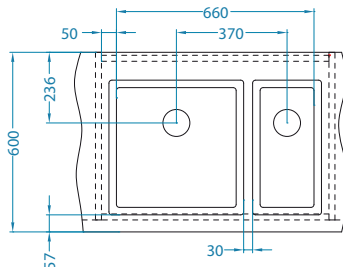

QUADRIX 10+30-FS