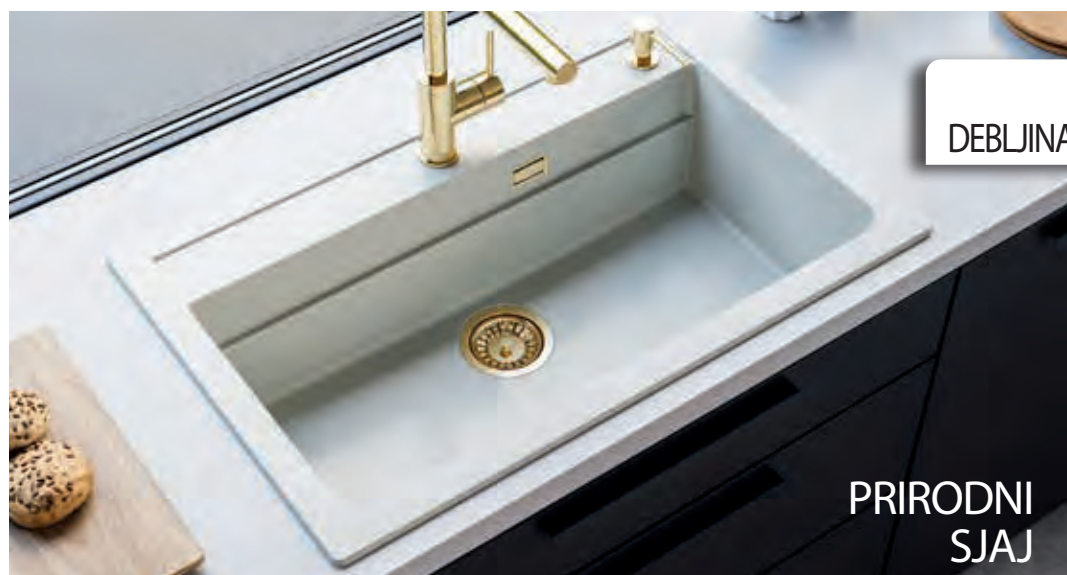

GRANITAL
DEBLJINA / BOJA / PRIRODAN IZGLED

PRIRODNI
SJAJ