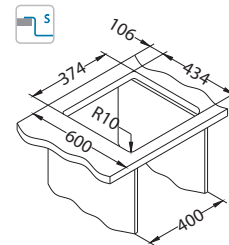

Ugradnja*:

* F - ugradnja zahtijeva posebnu obradu izreza radne ploče sukladno uputama priloženim uz sudoper.

* U - ugradnja pomoću seta za pričvršćivanje 1119093 (nije priloženo).