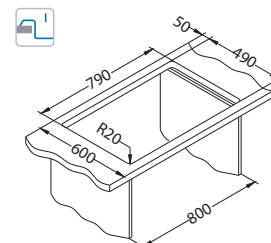

Elegant 40

1130555

Veličina: 810 x 510 mm
Veličina korita: 340 x 400 x 190 mm
340 x 400 x 190 mm

Dodatna oprema:

Daska za rezanje drvena 1016018
Ocjedna košara CHR 1109414
Ocjedna posuda nehrđajuća 1062602
AllRound 1131412

površina	šifra	izvedba	izljev	Ø35 mm	*pakiranje
SAT	1009383	reverzibilni	3 1/2"	/	navlaka 0/30

SAT - satin

Ugradnja:

Elegant 70

1130555

Veličina: 1110 x 510 mm
Veličina korita: 340 x 400 x 190 mm
340 x 400 x 190 mm

Dodatna oprema:

Daska za rezanje drvena 1016018
Ocjedna košara CHR 1109414
Ocjedna posuda nehrđajuća 1062602
AllRound 1131412

površina	šifra	izvedba	izljev	Ø35 mm	*pakiranje
SAT	*1009386	reverzibilni	3 1/2"	/	navlaka 0/30

SAT - satin

*Dostupno do isteka zaliha!

Ugradnja:

Elegant 110

1130555

Veličina: 810 x 510 mm
Veličina korita: 340 x 400 x 190 mm
148 x 300 x 130 mm

Dodatna oprema:

Daska za rezanje drvena 1016018
Ocjedna košara CHR 1109414
Ocjedna košara nehrđajuća 1062602
AllRound 1131412

površina	šifra	izvedba	izljev	Ø35 mm	*pakiranje
SAT	1009247	reverzibilni	3 1/2"	/	navlaka 0/30

SAT - satin

Ugradnja: