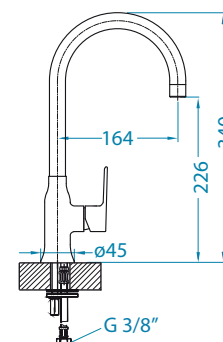

površina	šifra
CHR	1134831