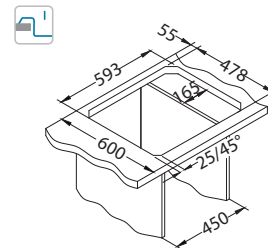

Zoom 10

Veličina: 615 x 500 mm
Veličina korita: 340 x 370 x 155 mm

površina	šifra	izvedba	izljev Ø35 mm	*pakiranje
SAT	1438	reverzibilni	3 1/2"	navlaka 0 / 64
LEI	1098941*	reverzibilni	3 1/2"	navlaka 0 / 64

SAT - satin
LEI - leinen

Dodatna oprema:

Sifon* 1130551
Daska za rezanje drvena 1016018
Ocjedna košara CHR 1109414
AllRound 1131412

Ugradnja:

Zoom 20

Veličina: 790 x 500 mm
Veličina korita: 340 x 370 x 155 mm

površina	šifra	izvedba	izljev Ø35 mm	*pakiranje
SAT	1439	reverzibilni	3 1/2"	navlaka 0 / 32
LEI	1098939*	reverzibilni	3 1/2"	navlaka 0 / 32

SAT - satin
LEI - leinen

Dodatna oprema:

Sifon* 1130551
Daska za rezanje drvena 1016018
Ocjedna košara CHR 1109414
AllRound 1131412

Ugradnja:

Zoom 30

Veličina: 860 x 500 mm
Veličina korita: 340 x 370 x 160 mm

površina	šifra	izvedba	izljev Ø35 mm	*pakiranje
SAT	1440	reverzibilni	3 1/2"	navlaka 0 / 32
LEI	1098842*	reverzibilni	3 1/2"	navlaka 0 / 32

SAT - satin
LEI - leinen

Dodatna oprema:

Sifon* 1130551
Daska za rezanje drvena 1016018
Ocjedna košara CHR 1109414
AllRound 1131412

Ugradnja: