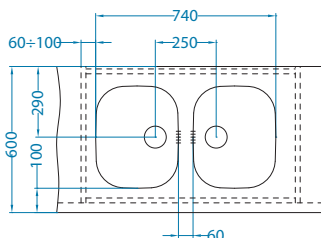

Variant 20-2x

Sifon: 1130559
Sifon Pop-up: 1127258