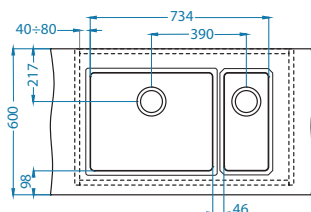

KOMBINO 50 + KOMBINO 10