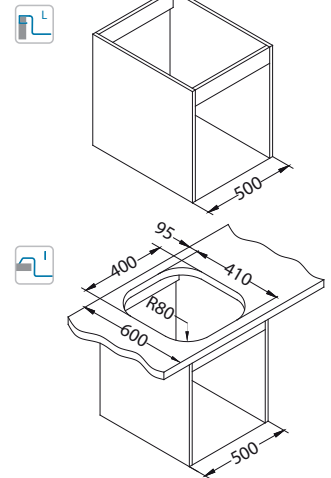

## Classic Pro 30

ALVEUS

Veličina: 800 x 600 mm  
Veličina korita: 340 x 400 x 190 mm

površina	šifra	izvedba	izljev Ø35 mm	*pakiranje
SAT	1130469	reverzibilni	3 1/2"	/ karton 1 / 10

SAT - satin

Ugradnja: