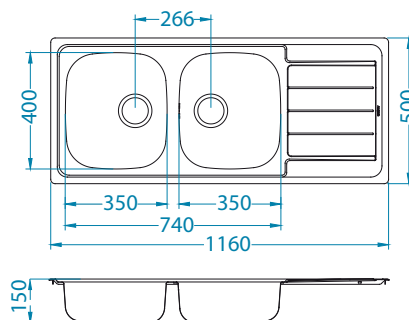

Line 90

ALVEUS

1130555

1020092*

Veličina: 790 x 500 mm
Veličina korita: 340 x 420 x 160 mm
340 x 420 x 160 mm

površina	šifra	izvedba	izljev Ø35 mm	*pakiranje
	NAT 1066751	reverzibilni	3 1/2"	0 navlaka 0 / 30
	NAT 1065687*	reverzibilni	1 1/2"	0 navlaka 0 / 30

NAT - nepoliran

Ugradnja:

Dodatna oprema:

Daska za rezanje sigurnosno staklo 1063063
Ocjedna posuda nehrđajuća 1062602
Daska za rezanje drvena 1064565
AllRound 1131412

Line 100

1130555

Veličina: 1160 x 500 mm
Veličina korita: 350 x 400 x 150 mm
350 x 400 x 150 mm

površina	šifra	izvedba	izljev Ø35 mm	*pakiranje
	NAT 1087978	reverzibilni	3 1/2"	0 navlaka 0 / 30

NAT - nepoliran

Ugradnja:

Dodatna oprema:

Daska za rezanje sigurnosno staklo 1063063
Ocjedna posuda nehrđajuća 1062602
Daska za rezanje drvena 1064565
AllRound 1131412

Line 110

1130551

Veličina: 615 x 500 mm
Veličina korita: 340 x 420 x 160 mm

površina	šifra	izvedba	izljev Ø35 mm	*pakiranje
	NAT 1122317	reverzibilni	3 1/2"	0 navlaka 0 / 60

NAT - nepoliran

Ugradnja:

Dodatna oprema:

Daska za rezanje sigurnosno staklo 1063063
Ocjedna posuda nehrđajuća 1062602
Daska za rezanje drvena 1064565
AllRound 1131412

* Pakiranje: komada u kartonu / komada na paleti.