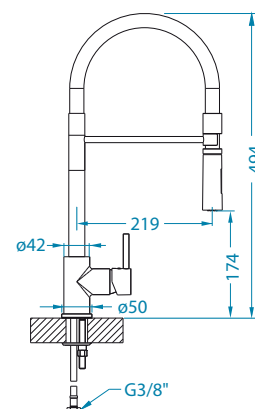

* Pakiranje: komada u kartonu