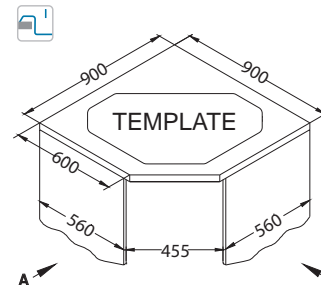

Niagara 40

Veličina: 775 x 435 mm
Veličina korita: 357 x 360 x 160 mm

površina	šifra	izvedba	izljev	Ø35 mm	*pakiranje
G11-arctic	1100887	reverzibilni	3 1/2"	2x	karton 1 / 12
G55-beige	1076859	reverzibilni	3 1/2"	2x	karton 1 / 12
G91-carbon	1076860	reverzibilni	3 1/2"	2x	karton 1 / 12

Ugradnja:

Niagara 60

Veličina: 900 x 500 mm
Veličina korita: 344 x 430 x 160 mm
100 x 295 x 70 mm

površina	šifra	izvedba	izljev	Ø35 mm	*pakiranje
G11-arctic	1100889	kutni	3 1/2"	2x	karton 1 / 9
G55-beige	1090939	kutni	3 1/2"	2x	karton 1 / 9
G91-carbon	1090940	kutni	3 1/2"	2x	karton 1 / 9

Ugradnja:

Niagara 70

Veličina: 780 x 435 mm
Veličina korita: 348 x 350 x 160 mm
100 x 225 x 70 mm

površina	šifra	izvedba	izljev	Ø35 mm	*pakiranje
G11-arctic	1100890	reverzibilni	3 1/2"	2x	karton 1 / 12
G55-beige	1089486	reverzibilni	3 1/2"	2x	karton 1 / 12
G91-carbon	1089487	reverzibilni	3 1/2"	2x	karton 1 / 12

Ugradnja: