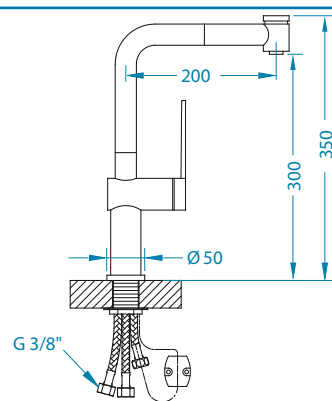

površina	šifra
CHR-BR	1103779