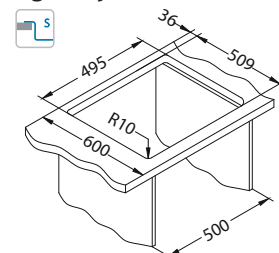

Ugradnja*:

* F - Ugradnja zahtijeva posebnu obradu izreza radne ploče sukladno uputama priloženim uz sudoper.

* Pakiranje: komada u kartonu / komada na paleti.