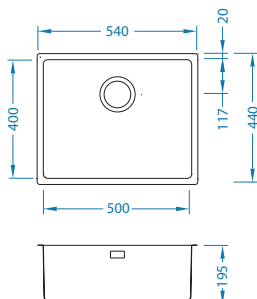

Dodatna oprema:

Sifon (bez grla)
1068989

Sifon (bez grla)
1033153

Ocjedna posuda
1119836 - gold
1119837 - anthracite
1119839 - bronze
1119838 - copper

Daska za rezanje
drvena
1080029