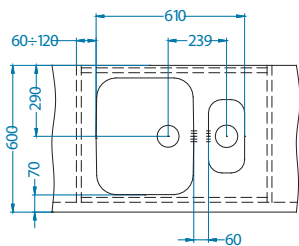

Monarch Variant [U] konfiguracija korita

Širina ormarića 800 mm

Variant 10+Variant 110