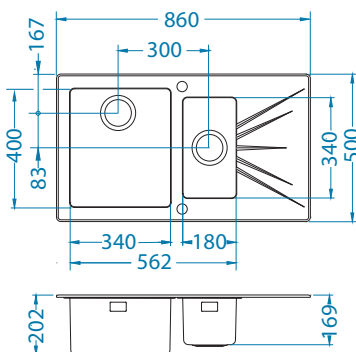

Karat Up 20

lijevi

1123353

Veličina: 860 x 500 mm
Veličina korita: 340 x 400 x 195 mm
180 x 340 x 160 mm

staklo	šifra	izvedba	izljev	Ø35 mm	*pakiranje
white	SAT	1123804	lijevi	3 1/2"	2x karton
RAL 9003	SAT	1123805	desni	3 1/2"	2x 1 / 6
black	SAT	1123806	lijevi	3 1/2"	2x karton
RAL 9005	SAT	1123807	desni	3 1/2"	2x 1 / 6
*SAT	SAT	1123808	lijevi	3 1/2"	2x karton
	SAT	1123809	desni	3 1/2"	2x 1 / 6

SAT - satin

* RAL/Grafka po narudžbi s rezolucijom min. 250 dpi

Ugradnja:

Dodatna oprema:

Ocjedna posuda
nehrđajuća
1119835

Daska za rezanje
sigurnosno
staklo
1084835 - crna

Daska za rezanje
sigurnosno
staklo
1087883 - bijela

Karat 10

lijevi

1127251

Veličina: 860 x 500 mm
Veličina korita: 340 x 400 x 195 mm

staklo	šifra	izvedba	izljev	Ø35 mm	*pakiranje
white	SAT	1102771	lijevi	3 1/2"	2x karton
RAL 9003	SAT	1103658	desni	3 1/2"	2x 1 / 6
black	SAT	1102770	lijevi	3 1/2"	2x karton
RAL 9005	SAT	1103657	desni	3 1/2"	2x 1 / 6
*SAT	SAT	1102953	lijevi	3 1/2"	2x karton
	SAT	1103666	desni	3 1/2"	2x 1 / 6

SAT - satin

* RAL/Grafka po narudžbi s rezolucijom min. 250 dpi

Ugradnja:

Dodatna oprema:

Ocjedna posuda
nehrđajuća
1119835

Daska za rezanje
sigurnosno
staklo
1084835 - crna

Daska za rezanje
sigurnosno
staklo
1087883 - bijela

Karat 20

lijevi

1092272

Veličina: 860 x 500 mm
Veličina korita: 340 x 400 x 195 mm
180 x 340 x 160 mm

staklo	šifra	izvedba	izljev	Ø35 mm	*pakiranje
white	SAT	1102773	lijevi	3 1/2"	2x karton
RAL 9003	SAT	1103660	desni	3 1/2"	2x 1 / 6
black	SAT	1102772	lijevi	3 1/2"	2x karton
RAL 9005	SAT	1103659	desni	3 1/2"	2x 1 / 6
*SAT	SAT	1102957	lijevi	3 1/2"	2x karton
	SAT	1103670	desni	3 1/2"	2x 1 / 6

SAT - satin

* RAL/Grafka po narudžbi s rezolucijom min. 250 dpi

Ugradnja:

Dodatna oprema:

Ocjedna posuda
nehrđajuća
1119835

Daska za rezanje
sigurnosno
staklo
1084835 - crna

Daska za rezanje
sigurnosno
staklo
1087883 - bijela