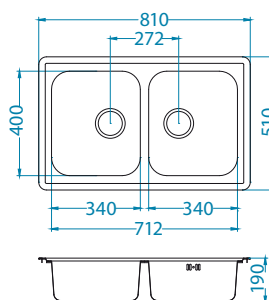

Elegant 40

1130555

Veličina: 810 x 510 mm
Veličina korita: 340 x 400 x 190 mm
340 x 400 x 190 mm

Dodatna oprema:

Daska za rezanje drvena 1016018
Ocjedna košara CHR 1109414
Ocjedna posuda nehrđajuća 1062602
AllRound 1131412

površina	šifra	izvedba	izljev	Ø35 mm	*pakiranje
SAT	1009383	reverzibilni	3 1/2"	/	navlaka 0/30

SAT - satin

Ugradnja:

Elegant 70

1130555

Veličina: 1110 x 510 mm
Veličina korita: 340 x 400 x 190 mm
340 x 400 x 190 mm

Dodatna oprema:

Daska za rezanje drvena 1016018
Ocjedna košara CHR 1109414
Ocjedna posuda nehrđajuća 1062602
AllRound 1131412

površina	šifra	izvedba	izljev	Ø35 mm	*pakiranje
SAT	*1009386	reverzibilni	3 1/2"	/	navlaka 0/30

SAT - satin

*Dostupno do isteka zaliha!

Ugradnja:

Elegant 110

1130555

Veličina: 810 x 510 mm
Veličina korita: 340 x 400 x 190 mm
148 x 300 x 130 mm

Dodatna oprema:

Daska za rezanje drvena 1016018
Ocjedna košara CHR 1109414
Ocjedna košara nehrđajuća 1062602
AllRound 1131412

površina	šifra	izvedba	izljev	Ø35 mm	*pakiranje
SAT	1009247	reverzibilni	3 1/2"	/	navlaka 0/30

SAT - satin

Ugradnja: