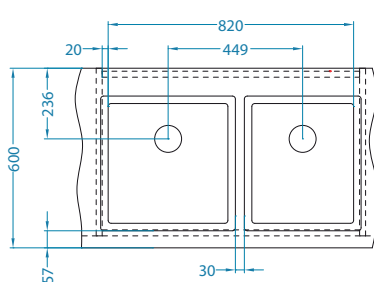

## Monarch Quadrix konfiguracija korita

Širina ormarića 900 mm

QUADRIX 20+20-FS

QUADRIX 20+30-FS

QUADRIX 20+20-U