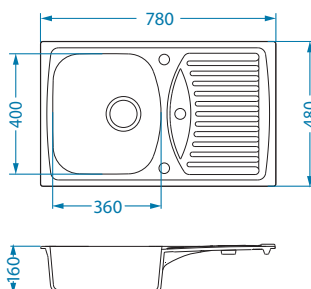

Galapagos 30

Veličina: 770 x 430 mm
Veličina korita: 380 x 370 x 150 mm

površina	šifra	izvedba	izljev	Ø35 mm	*pakiranje

	G11-arctic	1100882	reverzibilni	3 1/2"	2x	karton 1 / 12
	G55-beige	1091213	reverzibilni	3 1/2"	2x	karton 1 / 12
	G91-carbon	1091214	reverzibilni	3 1/2"	2x	karton 1 / 12

Ugradnja:

Record 30

Veličina: 780 x 480 mm
Veličina korita: 360 x 400 x 160 mm

površina	šifra	izvedba	izljev	Ø35 mm	*pakiranje

	G11-arctic	1130332	reverzibilni	3 1/2"	2x	karton 1 / 12
	G55-beige	1130330	reverzibilni	3 1/2"	2x	karton 1 / 12
	G91-carbon	1130331	reverzibilni	3 1/2"	2x	karton 1 / 12

Installation:

Record 40

NEW 2023

Veličina: 780 x 480 mm
Veličina korita: 440 x 400 x 180 mm

površina	šifra	izvedba	izljev	Ø35 mm	*pakiranje

	G11-arctic	1144964	reverzibilni	3 1/2"	/	karton 1 / 12
	G55-beige	1144465	reverzibilni	3 1/2"	/	karton 1 / 12
	G91-carbon	1144466	reverzibilni	3 1/2"	/	karton 1 / 12

Ugradnja: