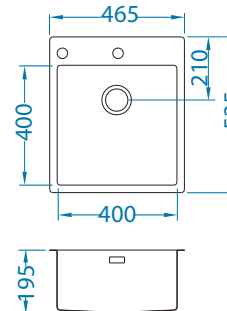

Dodatna oprema:

Ocjedna posuda
nehrđajuća
1119835

Daska za rezanje
drvena
1080029

Daska za rezanje
sigurnosno staklo
1084835 - crna

ALVEUS
TriTop 400
1084325