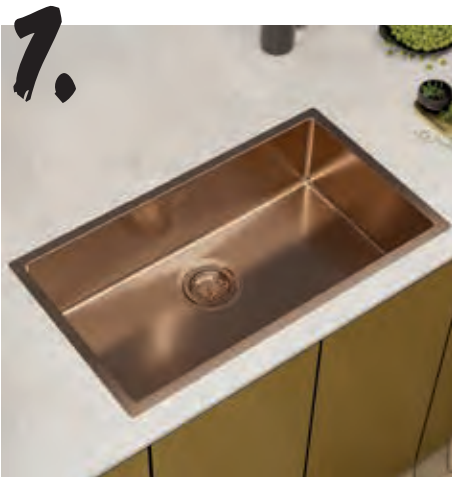

## KAKO KOMBINIRATI?

Odaberite kuhinjski sudoper. Odaberite dizajn, veličinu, materijal i boju.

Kombinirajte ga sa šarenim izljevom sifona po vašem izboru.

Odaberite stil i boju slavine.

4.

Sada dodajte pametno dizajnirane i funkcionalne dodatke i pretvorite kuhinjski sudoper u super funkcionalnu eleganciju.