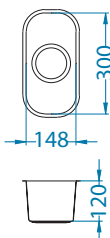

Monarch Variant 10

Veličina: 480 x 400 mm
Veličina korita: 480 x 400 x 180 mm

površina	šifra	izvedba	izljev	Ø 35 mm	*pakiranje
gold	1113575	zasebni	3 1/2"	0	karton 1 / 14
copper	1113580	zasebni	3 1/2"	0	karton 1 / 14
bronze	1113581	zasebni	3 1/2"	0	karton 1 / 14
anthracite	1113582	zasebni	3 1/2"	0	karton 1 / 14

Dodatna oprema:

Monarch Variant 40

Veličina: 340 x 400 mm
Veličina korita: 340 x 400 x 175 mm

površina	šifra	izvedba	izljev	Ø 35 mm	*pakiranje
gold	1113584	zasebni	3 1/2"	0	karton 1 / 14
copper	1113586	zasebni	3 1/2"	0	karton 1 / 14
bronze	1113587	zasebni	3 1/2"	0	karton 1 / 14
anthracite	1113589	zasebni	3 1/2"	0	karton 1 / 14

Dodatna oprema:

Monarch Variant 110

Veličina: 148 x 300 mm
Veličina korita: 148 x 300 x 120 mm

površina	šifra	izvedba	izljev	Ø 35 mm	*pakiranje
gold	1114240	zasebni	3 1/2"	0	karton 1 / 15
copper	1114241	zasebni	3 1/2"	0	karton 1 / 15
bronze	1114242	zasebni	3 1/2"	0	karton 1 / 15
anthracite	1114243	zasebni	3 1/2"	0	karton 1 / 15

Dodatna oprema: