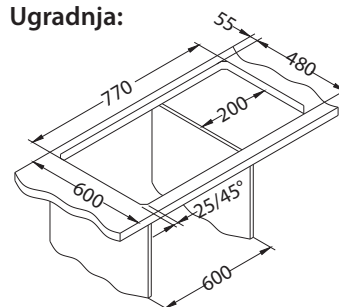

Line 60

1064388

Veličina: 615 x 500 mm
Veličina korita: 340 x 420 x 160 mm

površina	šifra	izvedba	izljev	Ø35 mm	*pakiranje
NAT	1065681	reverzibilni	3 1/2"	0	navlaka 0 / 60

NAT - nepoliran

Dodatna oprema:

Daska za rezanje sigurnosno staklo 1063063
Ocjedna posuda nehrđajuća 1062602
Daska za rezanje AllRound drvena 1064565 1131412

Ugradnja:

Line 70

1130555

Veličina: 790 x 500 mm
Veličina korita: 340 x 420 x 160 mm
148 x 300 x 80 mm

površina	šifra	izvedba	izljev	Ø35 mm	*pakiranje
NAT	1065684	reverzibilni	3 1/2"	0	navlaka 0 / 30

NAT - nepoliran

Dodatna oprema:

Daska za rezanje sigurnosno staklo 1063063
Ocjedna posuda nehrđajuća 1062602
Daska za rezanje AllRound drvena 1064565 1131412

Ugradnja:

Line 80

1130551

1020100*

Veličina: 790 x 500 mm
Veličina korita: 340 x 420 x 160 mm

površina	šifra	izvedba	izljev	Ø35 mm	*pakiranje
NAT	1066750	reverzibilni	3 1/2"	0	navlaka 0 / 30
NAT	1065686*	reverzibilni	1 1/2"	0	navlaka 0 / 30
LEI	1076801	reverzibilni	3 1/2"	0	navlaka 0 / 30

NAT - nepoliran
LEI - leinen

Dodatna oprema:

Daska za rezanje sigurnosno staklo 1063063
Ocjedna posuda nehrđajuća 1062602
Daska za rezanje AllRound drvena 1064565 1131412

Ugradnja: