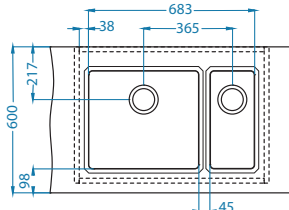

### Širina ormarića 800 mm

KOMBINO 20 + KOMBINO 10

KOMBINO 30 + KOMBINO 10

KOMBINO 40 + KOMBINO 10

Sifon  
1130559

Pop-Up Sifon  
1092272