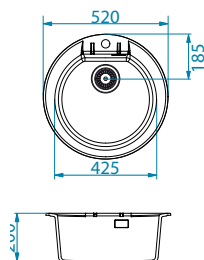

1145083

Veličina: fi 520 mm
Veličina korita: fi 425 x 200 mm

površina	šifra	izvedba	izljev	Ø35 mm	*pakiranje
	G11-arctic	1143993	reverzibilni	3 1/2"	2x karton 1 / 18
	G81-concrete	1143996	reverzibilni	3 1/2"	2x karton 1 / 18
	G22-terra	1143994	reverzibilni	3 1/2"	2x karton 1 / 18
	G55-beige	1143995	reverzibilni	3 1/2"	2x karton 1 / 18
	G91-carbon	1143997	reverzibilni	3 1/2"	2x karton 1 / 18