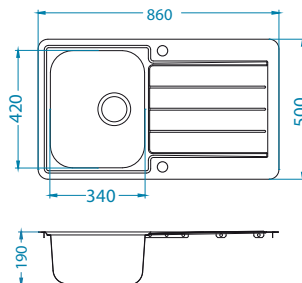

Line Max 20

NEW 2023

ALVEUS

1127251 | 1130551*

Veličina: 860 x 500 mm
Veličina korita: 340 x 420 x 190 mm

površina	šifra	izvedba	izljev	Ø35 mm	*pakiranje
SAT	1144641	reverzibilni	3 1/2"	2x	karton 1 / 12 navlaka 0 / 30
SAT	1144640*	reverzibilni	3 1/2"	/	

SAT - satin

Dodatna oprema:

Daska za rezanje sigurnosno staklo 1063063
Ocjedna posuda nehrđajuća 1062602
Daska za rezanje drvena 1064565
AllRound 1131412

Ugradnja:

Line Max 80

1127251 | 1130551*

Veličina: 790 x 500 mm
Veličina korita: 340 x 420 x 190 mm

površina	šifra	izvedba	izljev	Ø35 mm	*pakiranje
SAT	1137342	reverzibilni	3 1/2"	2x	karton 1 / 12 navlaka 0 / 30
SAT	1136608*	reverzibilni	3 1/2"	/	

SAT - satin

Dodatna oprema:

Daska za rezanje sigurnosno staklo 1063063
Ocjedna posuda nehrđajuća 1062602
Daska za rezanje drvena 1064565
AllRound 1131412

Installation:

Line Max 110

NEW 2023

1127251 | 1130551*

Veličina: 615 x 500 mm
Veličina korita: 340 x 420 x 190 mm

površina	šifra	izvedba	izljev	Ø35 mm	*pakiranje
SAT	1144604	reverzibilni	3 1/2"	2x	karton 1 / 14 navlaka 0 / 60
SAT	1144603*	reverzibilni	3 1/2"	/	

SAT - satin

Dodatna oprema:

Daska za rezanje sigurnosno staklo 1063063
Ocjedna posuda nehrđajuća 1062602
Daska za rezanje drvena 1064565
AllRound 1131412

Ugradnja:

* Pakiranje: komada u kartonu / komada na paleti.