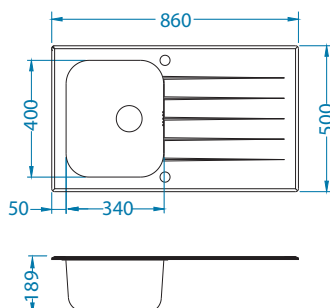

SAT - satin

\* RAL/Grafka po narudžbi s rezolucijom min. 250 dpi

Veličina: 860 x 500 mm  
Veličina korita: 340 x 400 x 180 mm

Ugradnja:

Daska za rezanje  
drvena  
1016018

AllRound  
1131412