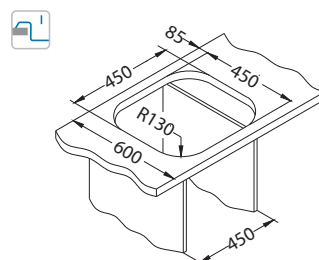

Wave Up 10

1123351

Veličina: 620 x 500 mm
Veličina korita: 340 x 420 x 175 mm

SAT - satin

staklo	šifra	izvedba	izljev	Ø35 mm	*pakiranje
white RAL 9003	SAT 1123810	reverzibilni	3 1/2"	2x	karton 1/12
black RAL 9005	SAT 1123811	reverzibilni	3 1/2"	2x	karton 1/12
*SAT	1123812	reverzibilni	3 1/2"	2x	karton 1/12

* RAL/Grafka po narudžbi s rezolucijom min. 250 dpi

Dodatna oprema:

Daska za rezanje
drvena
1016018

Ugradnja:

Wave Up 20

1123351

Veličina: 760 x 500 mm
Veličina korita: 340 x 420 x 175 mm

SAT - satin

staklo	šifra	izvedba	izljev	Ø35 mm	*pakiranje
white RAL 9003	SAT 1123813	reverzibilni	3 1/2"	2x	karton 1/6
black RAL 9005	SAT 1123814	reverzibilni	3 1/2"	2x	karton 1/6
*SAT	1123815	reverzibilni	3 1/2"	2x	karton 1/6

* RAL/Grafka po narudžbi s rezolucijom min. 250 dpi

Dodatna oprema:

Daska za rezanje
drvena
1016018

Ugradnja:

Wave Up 30

1123353

Veličina: 760 x 500 mm
Veličina korita: 340 x 420 x 175 mm
148 x 300 x 120 mm

SAT - satin

staklo	šifra	izvedba	izljev	Ø35 mm	*pakiranje
white RAL 9003	SAT 1123816	reverzibilni	3 1/2"	2x	karton 1/6
black RAL 9005	SAT 1123817	reverzibilni	3 1/2"	2x	karton 1/6
*SAT	1123818	reverzibilni	3 1/2"	2x	karton 1/6

* RAL/Grafka po narudžbi s rezolucijom min. 250 dpi

Dodatna oprema:

Daska za rezanje
drvena
1016018

Ocjedna posuda
nehrđajuća
1056616

Ugradnja: