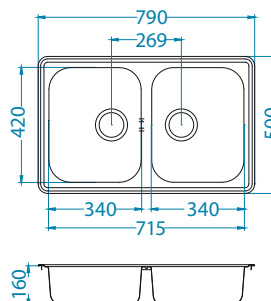

Line 90

ALVEUS

1130555

1020092*

Veličina: 790 x 500 mm
Veličina korita: 340 x 420 x 160 mm
340 x 420 x 160 mm

površina	šifra	izvedba	izljev Ø35 mm	*pakiranje
	NAT 1066751	reverzibilni	3 1/2"	0 navlaka 0 / 30
	NAT 1065687*	reverzibilni	1 1/2"	0 navlaka 0 / 30

NAT - nepoliran

Ugradnja:

Dodatna oprema:

Daska za rezanje sigurnosno staklo 1063063
Ocjedna posuda nehrđajuća 1062602
Daska za rezanje drvena 1064565
AllRound 1131412

Line 100

1130555

Veličina: 1160 x 500 mm
Veličina korita: 350 x 400 x 150 mm
350 x 400 x 150 mm

površina	šifra	izvedba	izljev Ø35 mm	*pakiranje
	NAT 1087978	reverzibilni	3 1/2"	0 navlaka 0 / 30

NAT - nepoliran

Ugradnja:

Dodatna oprema:

Daska za rezanje sigurnosno staklo 1063063
Ocjedna posuda nehrđajuća 1062602
Daska za rezanje drvena 1064565
AllRound 1131412

Line 110

1130551

Veličina: 615 x 500 mm
Veličina korita: 340 x 420 x 160 mm

površina	šifra	izvedba	izljev Ø35 mm	*pakiranje
	NAT 1122317	reverzibilni	3 1/2"	0 navlaka 0 / 60

NAT - nepoliran

Ugradnja:

Dodatna oprema:

Daska za rezanje sigurnosno staklo 1063063
Ocjedna posuda nehrđajuća 1062602
Daska za rezanje drvena 1064565
AllRound 1131412

* Pakiranje: komada u kartonu / komada na paleti.