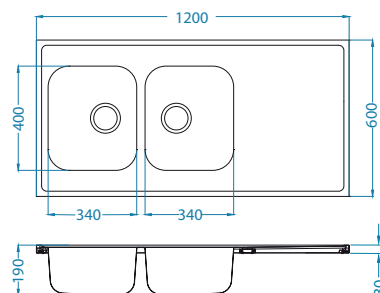

Classic Pro 90

ALVEUS

1130551

Veličina: 1200 x 600 mm
Veličina korita: 340 x 400 x 190 mm

površina	šifra	izvedba	izljev	Ø35 mm	*pakiranje
SAT	1130473	reverzibilni	3^{1/2"}	/	karton 1 / 5

SAT - satin

Ugradnja:

Dodatna oprema:

Daska za rezanje drvena 1016018
Ocjedna košara CHR 1109414
Ocjedna posuda nehrđajuća 1062602
AllRound 1131412

Classic Pro 100

1130555

Veličina: 1200 x 600 mm
Veličina korita: 340 x 400 x 190 mm
340 x 400 x 190 mm

površina	šifra	izvedba	izljev	Ø35 mm	*pakiranje
SAT	1130474	reverzibilni	3^{1/2"}	/	karton 1 / 5

SAT - satin

Ugradnja:

Dodatna oprema:

Daska za rezanje drvena 1016018
Ocjedna košara CHR 1109414
Ocjedna posuda nehrđajuća 1062602
AllRound 1131412

Classic Pro 110

1130555

Veličina: 1400 x 600 mm
Veličina korita: 340 x 400 x 190 mm
340 x 400 x 190 mm

površina	šifra	izvedba	izljev	Ø35 mm	*pakiranje
SAT	1132129	reverzibilni	3^{1/2"}	/	karton 1 / 6

SAT - satin

Ugradnja:

Dodatna oprema:

Daska za rezanje drvena 1016018
Ocjedna košara CHR 1109414
Ocjedna posuda nehrđajuća 1062602
AllRound 1131412