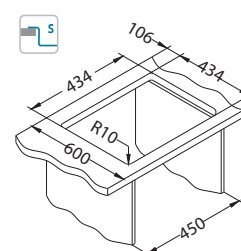

Ugradnja*:

* F - ugradnja zahtijeva posebnu obradu izreza radne ploče sukladno uputama priloženim uz sudoper.

* U - ugradnja pomoću seta za pričvršćivanje 1119093 (nije priloženo).

* Pakiranje: komada u kartonu / komada na paleti.