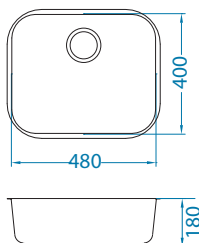

Monarch Variant 10

Veličina: 480 x 400 mm
Veličina korita: 480 x 400 x 180 mm

površina	šifra	izvedba	izljev	Ø 35 mm	*pakiranje
gold	1113575	zasebni	3 1/2"	0	karton 1 / 14
copper	1113580	zasebni	3 1/2"	0	karton 1 / 14
bronze	1113581	zasebni	3 1/2"	0	karton 1 / 14
anthracite	1113582	zasebni	3 1/2"	0	karton 1 / 14

Dodatna oprema:

Monarch Variant 40

Veličina: 340 x 400 mm
Veličina korita: 340 x 400 x 175 mm

površina	šifra	izvedba	izljev	Ø 35 mm	*pakiranje
gold	1113584	zasebni	3 1/2"	0	karton 1 / 14
copper	1113586	zasebni	3 1/2"	0	karton 1 / 14
bronze	1113587	zasebni	3 1/2"	0	karton 1 / 14
anthracite	1113589	zasebni	3 1/2"	0	karton 1 / 14

Dodatna oprema:

Monarch Variant 110

Veličina: 148 x 300 mm
Veličina korita: 148 x 300 x 120 mm

površina	šifra	izvedba	izljev	Ø 35 mm	*pakiranje
gold	1114240	zasebni	3 1/2"	0	karton 1 / 15
copper	1114241	zasebni	3 1/2"	0	karton 1 / 15
bronze	1114242	zasebni	3 1/2"	0	karton 1 / 15
anthracite	1114243	zasebni	3 1/2"	0	karton 1 / 15

Dodatna oprema: