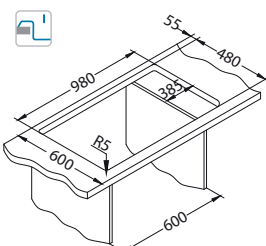

Cadit 50

ALVEUS

Veličina: 1000 x 500 mm
Veličina korita: 475 x 425 x 198 mm

površina	šifra	izvedba	izljev	Ø35 mm	*pakiranje
G11-arctic	1140594	reverzibilni	3 1/2"	2x	karton 1 / 9
G81-concrete	1140595	reverzibilni	3 1/2"	2x	karton 1 / 9
G22-terra	1140596	reverzibilni	3 1/2"	2x	karton 1 / 9
G55-beige	1140597	reverzibilni	3 1/2"	2x	karton 1 / 9
G91-carbon	1140598	reverzibilni	3 1/2"	2x	karton 1 / 9

Dodatna oprema:

Daska za rezanje drvena 1133157
AllRound 1131412

Ugradnja:

Cadit 70

Veličina: 790 x 500 mm
Veličina korita: 330 x 425 x 200 mm
170 x 340 x 140 mm

površina	šifra	izvedba	izljev	Ø35 mm	*pakiranje
G11-arctic	1131357	reverzibilni	3 1/2"	2x	karton 1 / 12
G81-concrete	1131360	reverzibilni	3 1/2"	2x	karton 1 / 12
G22-terra	1131358	reverzibilni	3 1/2"	2x	karton 1 / 12
G55-beige	1131359	reverzibilni	3 1/2"	2x	karton 1 / 12
G91-carbon	1131361	reverzibilni	3 1/2"	2x	karton 1 / 12

Dodatna oprema:

Daska za rezanje drvena 1133157
Ocjedna posuda nehrđajuća 1122700
AllRound 1131412

Ugradnja:

Cadit 80

NEW 2023

Veličina: 1000 x 500 mm
Veličina korita: 330 x 425 x 200 mm
170 x 340 x 140 mm

površina	šifra	izvedba	izljev	Ø35 mm	*pakiranje
G11-arctic	1140599	reverzibilni	3 1/2"	2x	karton 1 / 9
G81-concrete	1140600	reverzibilni	3 1/2"	2x	karton 1 / 9
G22-terra	1140601	reverzibilni	3 1/2"	2x	karton 1 / 9
G55-beige	1140602	reverzibilni	3 1/2"	2x	karton 1 / 9
G91-carbon	1140603	reverzibilni	3 1/2"	2x	karton 1 / 9

Dodatna oprema:

Daska za rezanje drvena 1133157
Ocjedna posuda nehrđajuća 1122700
AllRound 1131412

Ugradnja: