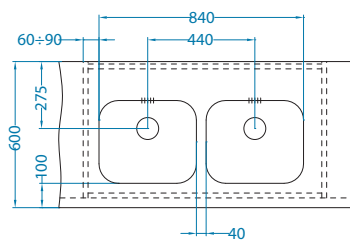

Variant 40-2x