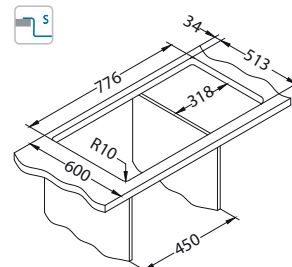

Ugradnja*:

* F - Ugradnja zahtijeva posebnu obradu izreza radne ploče sukladno uputama priloženim uz sudoper.

Dodatna oprema:

Ocjedna posuda
nehrđajuća
1119835

Daska za rezanje
drvena
1080029

Daska za rezanje
sigurnosno
staklo
1084835 - crna

AllRound
1131412