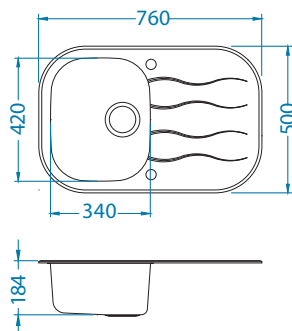

## Wave 20

1127251

Veličina: 760 x 500 mm  
Veličina korita: 340 x 420 x 175 mm

SAT - satin

staklo	šifra	izvedba	izljev	Ø35 mm	*pakiranje
white RAL 9003	SAT 1102729	reverzibilni	3 1/2"	2x	karton 1/6
black RAL 9005	SAT 1102728	reverzibilni	3 1/2"	2x	karton 1/6
*SAT	1102940	reverzibilni	3 1/2"	2x	karton 1/6