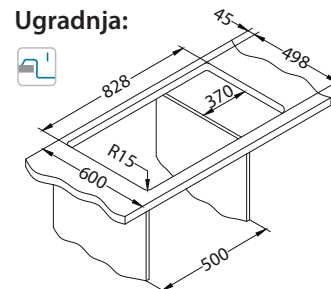

Sensual 30

ALVEUS

1101462

Veličina: 850 x 520 mm
Veličina korita: 380 x 450 x 200 mm

površina	šifra	izvedba	izljev	Ø35 mm	*pakiranje
	G11-arctic 1128392	reverzibilni	heksagonalan	2x	karton 1/8
	G04M-steel 1103746	reverzibilni	heksagonalan	2x	karton 1/8
	G02M-pebble 1103747	reverzibilni	heksagonalan	2x	karton 1/8
	G03M-chocolate 1103748	reverzibilni	heksagonalan	2x	karton 1/8
	G05M-twilight 1103749	reverzibilni	heksagonalan	2x	karton 1/8

Ugradnja:

Sensual 60

1104729

Veličina: 900 x 610 mm
Veličina korita: 451 x 353 x 200 mm
331 x 165 x 160 mm

površina	šifra	izvedba	izljev	Ø35 mm	*pakiranje
	G11-arctic 1125703	kutni	heksagonalan	2x	karton 1/8
	G04M-steel 1108258	kutni	heksagonalan	2x	karton 1/8
	G02M-pebble 1108256	kutni	heksagonalan	2x	karton 1/8
	G03M-chocolate 1108257	kutni	heksagonalan	2x	karton 1/8
	G05M-twilight 1108259	kutni	heksagonalan	2x	karton 1/8

Ugradnja:

Sensual 70

1104729

Veličina: 980 x 520 mm
Veličina korita: 350 x 450 x 200 mm
165 x 340 x 160 mm

površina	šifra	izvedba	izljev	Ø35 mm	*pakiranje
	G11-arctic 1128393	reverzibilni	heksagonalan	2x	karton 1/8
	G04M-steel 1108025	reverzibilni	heksagonalan	2x	karton 1/8
	G02M-pebble 1108023	reverzibilni	heksagonalan	2x	karton 1/8
	G03M-chocolate 1108024	reverzibilni	heksagonalan	2x	karton 1/8
	G05M-twilight 1108026	reverzibilni	heksagonalan	2x	karton 1/8

Ugradnja:

* Pakiranje: komada u kartonu / komada na paleti.