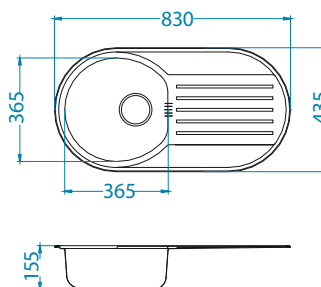

### Dodatna oprema:

Sifon  
1130551