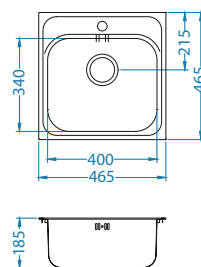

Basic 130

Veličina: 465 x 465 mm
Veličina korita: 340 x 400 x 160 mm

Dodatna oprema:

Sifon
1011717

Daska za rezanje
drvena
1016018

Ocjedna košara
CHR
1109414

Ugradnja:

površina	šifra	izvedba	izljev	Ø35 mm	*pakiranje
NAT	1008825	zasebni	1 1/2"	/	navlaka 0 / 68

NAT - nepoliran

Basic 140

Veličina: 465 x 465 mm
Veličina korita: 340 x 400 x 185 mm

Dodatna oprema:

Sifon
1130537

Daska za rezanje
drvena
1016018

Ocjedna košara
CHR
1109414

Ugradnja:

površina	šifra	izvedba	izljev	Ø35 mm	*pakiranje
SAT	1100905	zasebni	3 1/2"	/	navlaka 0 / 60

SAT- satin

Basic 150

Veličina: 780 x 435 mm
Veličina korita: 360 x 355 x 140 mm

Dodatna oprema:

Sifon
1071237 - 1 1/2"
1130544 - 3 1/2"

Ugradnja:

površina	šifra	izvedba	izljev	Ø35 mm	*pakiranje
NAT	1136530	reverzibilni	1 1/2"	/	navlaka 0 / 36
NAT	1136532	reverzibilni	3 1/2"	/	navlaka 0 / 36
LEI	1136531	reverzibilni	1 1/2"	/	navlaka 0 / 36

NAT - nepoliran LEI - leinen