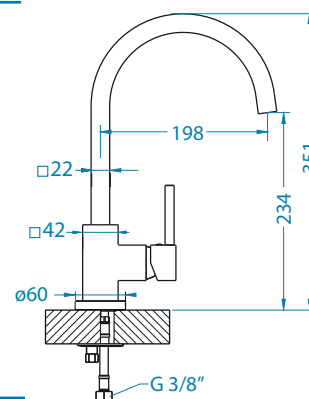

Romi - P

površina	šifra
CHR	1132176

Cleo - PS

površina	šifra
CHR	1088775
CHR	1088774

Lago

površina	šifra
CHR	1088773

Laguna

površina	šifra
CHR	1134826

Lyra - S

površina	šifra
CHR	1132184

* Pakiranje: komada u kartonu