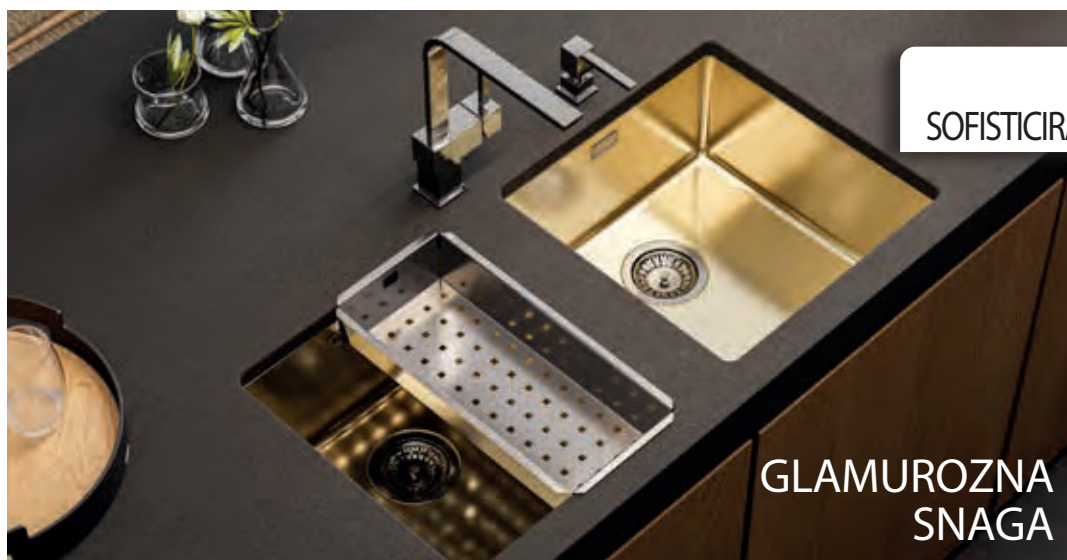

MIX IT UP!

Ovaj grafički znak pored modela sudopera označava da ga možete kombinirati s Alveus Monarch sifonom, slavinom i dodatnom opremom. Budite kreativni!

MONARCH
SOFISTICIRAN / LUKSUZAN / JEDINSTVEN

GLAMUROZNA
SNAGA

NEHRĐAJUĆI ČELIK
PREMIUM / OTPORAN / BEZVREMENSKI