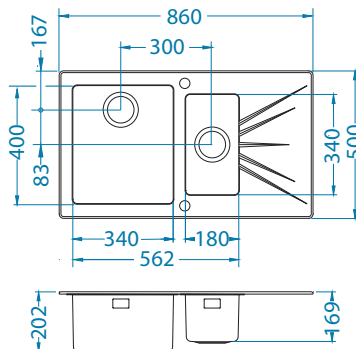

Karat Up 20

lijevi

1123353

Veličina: 860 x 500 mm
Veličina korita: 340 x 400 x 195 mm
180 x 340 x 160 mm

staklo	šifra	izvedba	izljev	Ø35 mm	*pakiranje
white	SAT	1123804	lijevi	3 1/2"	2x karton
RAL 9003	SAT	1123805	desni	3 1/2"	2x 1 / 6
black	SAT	1123806	lijevi	3 1/2"	2x karton
RAL 9005	SAT	1123807	desni	3 1/2"	2x 1 / 6
*SAT	SAT	1123808	lijevi	3 1/2"	2x karton
	SAT	1123809	desni	3 1/2"	2x 1 / 6

SAT - satin

* RAL/Grafka po narudžbi s rezolucijom min. 250 dpi

Ugradnja:

Dodatna oprema:

Ocjedna posuda
nehrđajuća
1119835

Daska za rezanje
sigurnosno
staklo
1084835 - crna

Daska za rezanje
sigurnosno
staklo
1087883 - bijela

Karat 10

lijevi

1127251

Veličina: 860 x 500 mm
Veličina korita: 340 x 400 x 195 mm

staklo	šifra	izvedba	izljev	Ø35 mm	*pakiranje
white	SAT	1102771	lijevi	3 1/2"	2x karton
RAL 9003	SAT	1103658	desni	3 1/2"	2x 1 / 6
black	SAT	1102770	lijevi	3 1/2"	2x karton
RAL 9005	SAT	1103657	desni	3 1/2"	2x 1 / 6
*SAT	SAT	1102953	lijevi	3 1/2"	2x karton
	SAT	1103666	desni	3 1/2"	2x 1 / 6

SAT - satin

* RAL/Grafka po narudžbi s rezolucijom min. 250 dpi

Ugradnja:

Dodatna oprema:

Ocjedna posuda
nehrđajuća
1119835

Daska za rezanje
sigurnosno
staklo
1084835 - crna

Daska za rezanje
sigurnosno
staklo
1087883 - bijela

Karat 20

lijevi

1092272

Veličina: 860 x 500 mm
Veličina korita: 340 x 400 x 195 mm
180 x 340 x 160 mm

staklo	šifra	izvedba	izljev	Ø35 mm	*pakiranje
white	SAT	1102773	lijevi	3 1/2"	2x karton
RAL 9003	SAT	1103660	desni	3 1/2"	2x 1 / 6
black	SAT	1102772	lijevi	3 1/2"	2x karton
RAL 9005	SAT	1103659	desni	3 1/2"	2x 1 / 6
*SAT	SAT	1102957	lijevi	3 1/2"	2x karton
	SAT	1103670	desni	3 1/2"	2x 1 / 6

SAT - satin

* RAL/Grafka po narudžbi s rezolucijom min. 250 dpi

Ugradnja:

Dodatna oprema:

Ocjedna posuda
nehrđajuća
1119835

Daska za rezanje
sigurnosno
staklo
1084835 - crna

Daska za rezanje
sigurnosno
staklo
1087883 - bijela