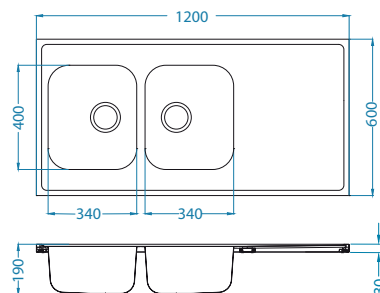

Classic Pro 90

ALVEUS

1130551

Veličina: 1200 x 600 mm
Veličina korita: 340 x 400 x 190 mm

površina	šifra	izvedba	izljev	Ø35 mm	*pakiranje
SAT	1130473	reverzibilni	3^{1/2"}	/	karton 1 / 5

SAT - satin

Ugradnja:

Dodatna oprema:

Daska za rezanje drvena 1016018
Ocjedna košara CHR 1109414
Ocjedna posuda nehrđajuća 1062602
AllRound 1131412

Classic Pro 100

1130555

Veličina: 1200 x 600 mm
Veličina korita: 340 x 400 x 190 mm
340 x 400 x 190 mm

površina	šifra	izvedba	izljev	Ø35 mm	*pakiranje
SAT	1130474	reverzibilni	3^{1/2"}	/	karton 1 / 5

SAT - satin

Ugradnja:

Dodatna oprema:

Daska za rezanje drvena 1016018
Ocjedna košara CHR 1109414
Ocjedna posuda nehrđajuća 1062602
AllRound 1131412

Classic Pro 110

1130555

Veličina: 1400 x 600 mm
Veličina korita: 340 x 400 x 190 mm
340 x 400 x 190 mm

površina	šifra	izvedba	izljev	Ø35 mm	*pakiranje
SAT	1132129	reverzibilni	3^{1/2"}	/	karton 1 / 6

SAT - satin

Ugradnja:

Dodatna oprema:

Daska za rezanje drvena 1016018
Ocjedna košara CHR 1109414
Ocjedna posuda nehrđajuća 1062602
AllRound 1131412