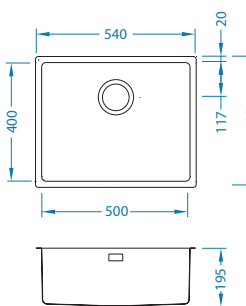

Dodatna oprema:

Sifon
1130537

Sifon
Pop-Up
1127251

Ocjedna
posuda
nehrdajuća
1119835

Daska za rezanje
drvena
1080029