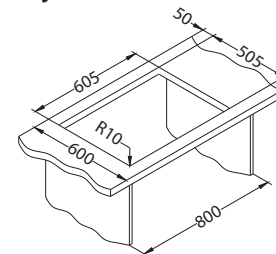

Ugradnja:

Dodatna oprema:

Daska za rezanje sigurnosno staklo 1084835 - crna

Daska za rezanje sigurnosno staklo 1087883 - bijela

AllRound 1131412