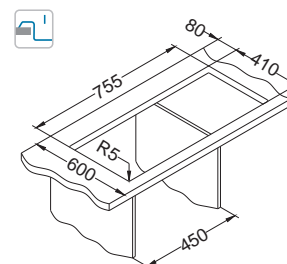

Ugradnja:

površina	šifra	izvedba	izljev Ø35 mm	*pakiranje	
NAT	1136534	reverzibilni	1^{1/2"}	/	navlaka 0 / 36
NAT	1136539	reverzibilni	3^{1/2"}	/	navlaka 0 / 36
LEI	1136536	reverzibilni	1^{1/2"}	/	navlaka 0 / 36
LEI	1136540	reverzibilni	3^{1/2"}	/	navlaka 0 / 36

NAT - nepoliran LEI - leinen