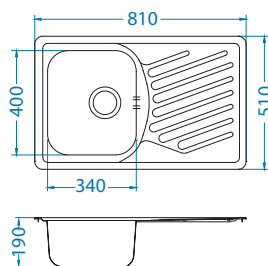

Dodatna oprema:

Daska za rezanje
drvena
1016018

Ocjedna košara
CHR
1109414

Ocjedna posuda
nehrđajuća
1062602

AllRound
1131412