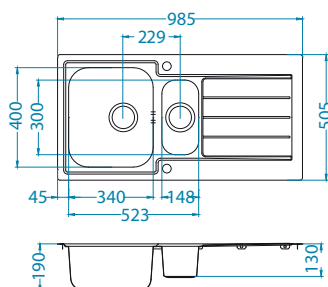

Line Maxim 60

Veličina: 620 x 505 mm
Veličina korita: 340 x 400 x 190 mm

Dodatna oprema:

Daska za rezanje sigurnosno staklo 1063063
Ocjedna posuda nehrđajuća 1062602
Daska za rezanje drvena 1064565
AllRound 1131412

površina	šifra	izvedba	izljev	Ø35 mm	*pakiranje
SAT	1085959	reverzibilni	3 1/2"	2x	karton 1 / 10

SAT - satin

Ugradnja*:

*F - ugradnja zahtijeva posebnu obradu izreza radne ploče sukladno uputama priloženim uz sudoper.

Line Maxim 70

Veličina: 795 x 505 mm
Veličina korita: 340 x 400 x 190 mm
148 x 300 x 130 mm

Dodatna oprema:

Daska za rezanje sigurnosno staklo 1063063
Ocjedna posuda nehrđajuća 1062602
Daska za rezanje drvena 1064565
AllRound 1131412

površina	šifra	izvedba	izljev	Ø35 mm	*pakiranje
SAT	1085960	reverzibilni	3 1/2"	2x	karton 1 / 12

SAT - satin

Ugradnja*:

*F - ugradnja zahtijeva posebnu obradu izreza radne ploče sukladno uputama priloženim uz sudoper.

Line Maxim 90

Veličina: 795 x 505 mm
Veličina korita: 340 x 400 x 190 mm
340 x 400 x 190 mm

Dodatna oprema:

Daska za rezanje sigurnosno staklo 1063063
Ocjedna posuda nehrđajuća 1062602
Daska za rezanje drvena 1064565
AllRound 1131412

površina	šifra	izvedba	izljev	Ø35 mm	*pakiranje
SAT	1092002	reverzibilni	3 1/2"	2x	karton 1 / 12

SAT - satin

Ugradnja*:

*F - ugradnja zahtijeva posebnu obradu izreza radne ploče sukladno uputama priloženim uz sudoper.