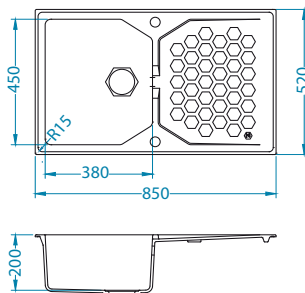

## Sensual 30

ALVEUS

1101462

Veličina: 850 x 520 mm  
Veličina korita: 380 x 450 x 200 mm

površina	šifra	izvedba	izljev	Ø35 mm	*pakiranje
	G11-arctic 1128392	reverzibilni	heksagonalan	2x	karton 1/8
	G04M-steel 1103746	reverzibilni	heksagonalan	2x	karton 1/8
	G02M-pebble 1103747	reverzibilni	heksagonalan	2x	karton 1/8
	G03M-chocolate 1103748	reverzibilni	heksagonalan	2x	karton 1/8
	G05M-twilight 1103749	reverzibilni	heksagonalan	2x	karton 1/8