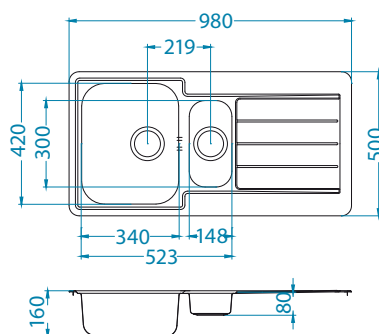

Dodatna oprema:

Daska za rezanje sigurnosno staklo 1063063

Ocjedna posuda nehrđajuća 1062602

Daska za rezanje AllRound drvena 1064565

1131412