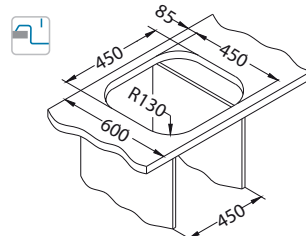

Wave Up 10

1123351

Veličina: 620 x 500 mm
Veličina korita: 340 x 420 x 175 mm

SAT - satin

staklo	šifra	izvedba	izljev	Ø35 mm	*pakiranje
white RAL 9003	SAT 1123810	reverzibilni	3 1/2"	2x	karton 1/12
black RAL 9005	SAT 1123811	reverzibilni	3 1/2"	2x	karton 1/12
*SAT	1123812	reverzibilni	3 1/2"	2x	karton 1/12

* RAL/Grafka po narudžbi s rezolucijom min. 250 dpi

Dodatna oprema:

Daska za rezanje
drvena
1016018

Ugradnja:

Wave Up 20

1123351

Veličina: 760 x 500 mm
Veličina korita: 340 x 420 x 175 mm

SAT - satin

staklo	šifra	izvedba	izljev	Ø35 mm	*pakiranje
white RAL 9003	SAT 1123813	reverzibilni	3 1/2"	2x	karton 1/6
black RAL 9005	SAT 1123814	reverzibilni	3 1/2"	2x	karton 1/6
*SAT	1123815	reverzibilni	3 1/2"	2x	karton 1/6

* RAL/Grafka po narudžbi s rezolucijom min. 250 dpi

Dodatna oprema:

Daska za rezanje
drvena
1016018

Ugradnja:

Wave Up 30

1123353

Veličina: 760 x 500 mm
Veličina korita: 340 x 420 x 175 mm
148 x 300 x 120 mm

SAT - satin

staklo	šifra	izvedba	izljev	Ø35 mm	*pakiranje
white RAL 9003	SAT 1123816	reverzibilni	3 1/2"	2x	karton 1/6
black RAL 9005	SAT 1123817	reverzibilni	3 1/2"	2x	karton 1/6
*SAT	1123818	reverzibilni	3 1/2"	2x	karton 1/6

* RAL/Grafka po narudžbi s rezolucijom min. 250 dpi

Dodatna oprema:

Daska za rezanje
drvena
1016018

Ocjedna posuda
nehrđajuća
1056616

Ugradnja: