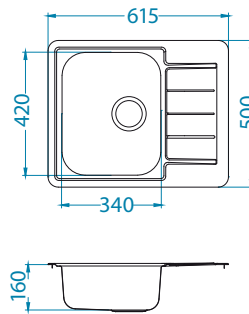

Veličina: 615 x 500 mm
Veličina korita: 340 x 420 x 160 mm

površina	šifra	izvedba	izljev	Ø 35 mm	*pakiranje
gold	1144999	reverzibilni	3 1/2"	0	karton 1 / 14
copper	1145000	reverzibilni	3 1/2"	0	karton 1 / 14
bronze	1145001	reverzibilni	3 1/2"	0	karton 1 / 14
anthracite	1145002	reverzibilni	3 1/2"	0	karton 1 / 14

Dodatna oprema:

Daska za rezanje
sigurnosno staklo
1063063

Ocjedna posuda
1069009 - gold
1069008 - Cooper
1103811 - bronze
1078591 - anthracite

Daska za rezanje
drvena
1064565

Ugradnja: