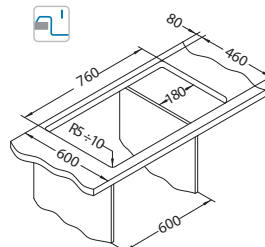

Ugradnja*:

*U - Ugradnja pomoću 2 seta za pričvršćivanje 1135533 (nije priloženo).