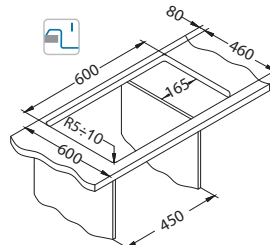

Ugradnja*:

*U - Ugradnja pomoću 2 seta za pričvršćivanje 1135533 (nije priloženo).