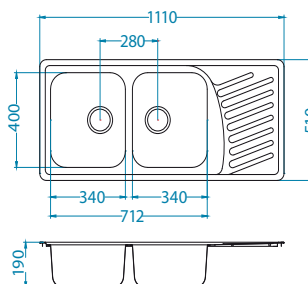

Elegant 40

1130555

Veličina: 810 x 510 mm
Veličina korita: 340 x 400 x 190 mm
340 x 400 x 190 mm

Dodatna oprema:

Daska za rezanje drvena 1016018
Ocjedna košara CHR 1109414
Ocjedna posuda nehrđajuća 1062602
AllRound 1131412

površina	šifra	izvedba	izljev	Ø35 mm	*pakiranje
SAT	1009383	reverzibilni	3 1/2"	/	navlaka 0/30

SAT - satin

Ugradnja:

Elegant 70

1130555

Veličina: 1110 x 510 mm
Veličina korita: 340 x 400 x 190 mm
340 x 400 x 190 mm

Dodatna oprema:

Daska za rezanje drvena 1016018
Ocjedna košara CHR 1109414
Ocjedna posuda nehrđajuća 1062602
AllRound 1131412

površina	šifra	izvedba	izljev	Ø35 mm	*pakiranje
SAT	*1009386	reverzibilni	3 1/2"	/	navlaka 0/30

SAT - satin

*Dostupno do isteka zaliha!

Ugradnja:

Elegant 110

1130555

Veličina: 810 x 510 mm
Veličina korita: 340 x 400 x 190 mm
148 x 300 x 130 mm

Dodatna oprema:

Daska za rezanje drvena 1016018
Ocjedna košara CHR 1109414
Ocjedna košara nehrđajuća 1062602
AllRound 1131412

površina	šifra	izvedba	izljev	Ø35 mm	*pakiranje
SAT	1009247	reverzibilni	3 1/2"	/	navlaka 0/30

SAT - satin

Ugradnja: