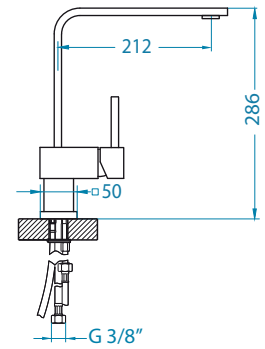

## Zeos-P Monarch

pcs 10

površina	šifra
gold	1136501
copper	1136502
bronze	1136503
anthracite	1136504