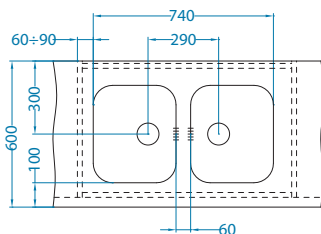

Širina ormarića 900 mm

Variant 40-2x

Sifon: 1130559
Sifon Pop-up: 1127258