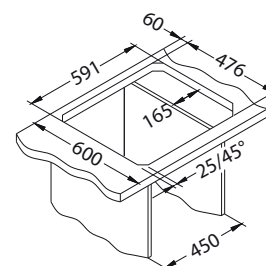

## Line 110

1130551

Veličina: 615 x 500 mm  
Veličina korita: 340 x 420 x 160 mm

površina	šifra	izvedba	izljev Ø35 mm	*pakiranje
	NAT 1122317	reverzibilni	3 1/2"	0 navlaka 0 / 60

NAT - nepoliran

Ugradnja: