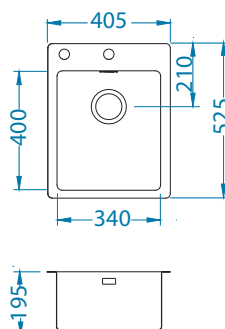

Pure Up 10

ALVEUS

Veličina: 405 x 525 mm
Veličina korita: 340 x 400 x 195 mm

Dodatna oprema:

Ocjedna posuda
nehrđajuća
1119835

Daska za rezanje
drvena
1080029

Daska za rezanje
sigurnosno staklo
1084835 - crna

ALVEUS
TriTop 340
1084327

Ugradnja*:

* F - Ugradnja zahtijeva posebnu obradu izreza radne ploče sukladno uputama priloženim uz sudoper.

površina	šifra	izvedba	izljev	Ø35 mm	*pakiranje
	KMB 1123785	zasebni	3 1/2"	2x	karton 1 / 14

KMB - satin korito, brušena površina

Pure Up 20

Veličina: 465 x 525 mm
Veličina korita: 400 x 400 x 195 mm

Dodatna oprema:

Ocjedna posuda
nehrđajuća
1119835

Daska za rezanje
drvena
1080029

Daska za rezanje
sigurnosno staklo
1084835 - crna

ALVEUS
TriTop 400
1084325

Ugradnja*:

* F - Ugradnja zahtijeva posebnu obradu izreza radne ploče sukladno uputama priloženim uz sudoper.

površina	šifra	izvedba	izljev	Ø35 mm	*pakiranje
	KMB 1123786	zasebni	3 1/2"	2x	karton 1 / 14

KMB - satin korito, brušena površina

Pure Up 30

Veličina: 515 x 525 mm
Veličina korita: 450 x 400 x 195 mm

Dodatna oprema:

Ocjedna posuda
nehrđajuća
1119835

Daska za rezanje
drvena
1080029

Daska za rezanje
sigurnosno staklo
1084835 - crna

ALVEUS
TriTop 400
1084325

Ugradnja*:

* F - Ugradnja zahtijeva posebnu obradu izreza radne ploče sukladno uputama priloženim uz sudoper.

površina	šifra	izvedba	izljev	Ø35 mm	*pakiranje
	KMB 1123787	zasebni	3 1/2"	2x	karton 1 / 14

KMB - satin korito, brušena površina