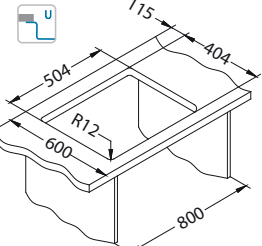

Ugradnja*:

* F - ugradnja zahtijeva posebnu obradu izreza radne ploče sukladno uputama priloženim uz sudoper.

* U - ugradnja pomoću seta za pričvršćivanje 1119093 (nije priloženo).