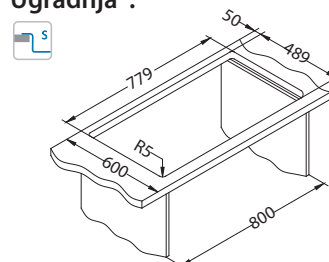

Ugradnja*:

*F - ugradnja zahtijeva posebnu obradu izreza radne ploče sukladno uputama priloženim uz sudoper.