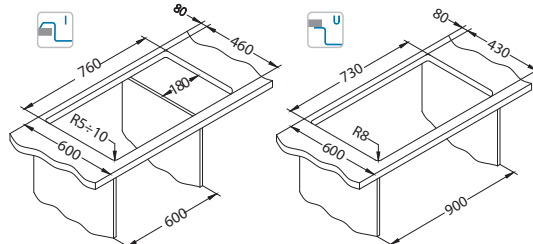

Ugradnja*:

*U - Ugradnja pomoću 2 seta za pričvršćivanje 1135533 (nije priloženo).