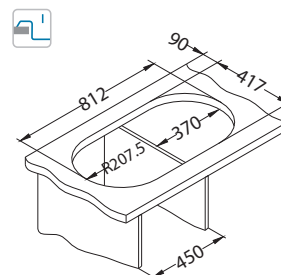

Form 30

površina	šifra	izvedba	izljev	Ø35 mm	*pakiranje
SAT	1116756	zasebni	3 1/2"	/	navlaka 0 / 114
LEI	1116757	zasebni	3 1/2"	/	navlaka 0 / 114

SAT - satin NAT - nepoliran LEI - leinen

Veličina: fi 510 mm
Veličina korita: 410 x 390 x 185 mm

Dodatna oprema:

Sifon
1130551

Ugradnja:

Form 40

površina	šifra	izvedba	izljev	Ø35 mm	*pakiranje
SAT	1060001	reverzibilni	3 1/2"	/	navlaka 0 / 40
LEI	1060038	reverzibilni	3 1/2"	/	navlaka 0 / 40

SAT - satin LEI - leinen

Veličina: 830 x 435 mm
Veličina korita: 365 x 365 x 155 mm

Dodatna oprema:

Sifon
1130551

Ugradnja:

Form 50

površina	šifra	izvedba	izljev	Ø35 mm	*pakiranje
SAT	1060002	dvokoritni	3 1/2"	/	navlaka 0 / 40
LEI	1060039	dvokoritni	3 1/2"	/	navlaka 0 / 40

SAT - satin LEI - leinen

Veličina: 830 x 435 mm
Veličina korita: 365 x 365 x 155 mm
365 x 365 x 155 mm

Dodatna oprema:

Sifon
1130554

Ugradnja: