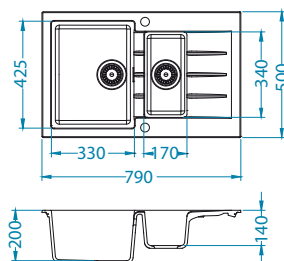

Cadit 50

ALVEUS

Veličina: 1000 x 500 mm
Veličina korita: 475 x 425 x 198 mm

površina	šifra	izvedba	izljev	Ø35 mm	*pakiranje
G11-arctic	1140594	reverzibilni	3 1/2"	2x	karton 1 / 9
G81-concrete	1140595	reverzibilni	3 1/2"	2x	karton 1 / 9
G22-terra	1140596	reverzibilni	3 1/2"	2x	karton 1 / 9
G55-beige	1140597	reverzibilni	3 1/2"	2x	karton 1 / 9
G91-carbon	1140598	reverzibilni	3 1/2"	2x	karton 1 / 9

Dodatna oprema:

Daska za rezanje drvena 1133157
AllRound 1131412

Ugradnja:

Cadit 70

Veličina: 790 x 500 mm
Veličina korita: 330 x 425 x 200 mm
170 x 340 x 140 mm

površina	šifra	izvedba	izljev	Ø35 mm	*pakiranje
G11-arctic	1131357	reverzibilni	3 1/2"	2x	karton 1 / 12
G81-concrete	1131360	reverzibilni	3 1/2"	2x	karton 1 / 12
G22-terra	1131358	reverzibilni	3 1/2"	2x	karton 1 / 12
G55-beige	1131359	reverzibilni	3 1/2"	2x	karton 1 / 12
G91-carbon	1131361	reverzibilni	3 1/2"	2x	karton 1 / 12

Dodatna oprema:

Daska za rezanje drvena 1133157
Ocjedna posuda nehrđajuća 1122700
AllRound 1131412

Ugradnja:

Cadit 80

NEW 2023

Veličina: 1000 x 500 mm
Veličina korita: 330 x 425 x 200 mm
170 x 340 x 140 mm

površina	šifra	izvedba	izljev	Ø35 mm	*pakiranje
G11-arctic	1140599	reverzibilni	3 1/2"	2x	karton 1 / 9
G81-concrete	1140600	reverzibilni	3 1/2"	2x	karton 1 / 9
G22-terra	1140601	reverzibilni	3 1/2"	2x	karton 1 / 9
G55-beige	1140602	reverzibilni	3 1/2"	2x	karton 1 / 9
G91-carbon	1140603	reverzibilni	3 1/2"	2x	karton 1 / 9

Dodatna oprema:

Daska za rezanje drvena 1133157
Ocjedna posuda nehrđajuća 1122700
AllRound 1131412

Ugradnja: