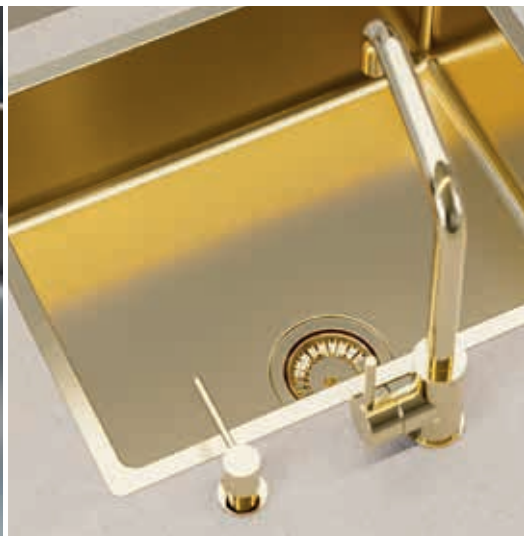

# Monarch Pure 30

Veličina: 515 x 525 mm  
Veličina korita: 450 x 400 x 195 mm

površina	šifra	izvedba	izljev	Ø 35 mm	*pakiranje
gold	1106867	zasebni	3 1/2"	1x	karton 1 / 14
copper	1122708	zasebni	3 1/2"	1x	karton 1 / 14
bronze	1107052	zasebni	3 1/2"	1x	karton 1 / 14
anthracite	1106868	zasebni	3 1/2"	1x	karton 1 / 14