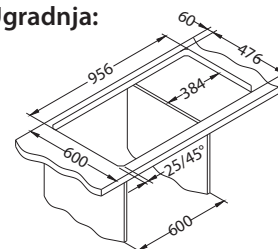

Uz velik i raznolik izbor dodatne opreme, Line sudoperi čine rad u kuhinji uvelike lakšim. Funkcionalna rješenja za pranje i pripremanje hrane, uobičajena kod skupljih sudopera te dizajn koji zadovoljava i najzahtjevnije korisnike, od sada su dostupni po povoljnoj cijeni.

Različite kombinacije dodataka mogu se koristiti zajedno kako bi se sudoper prilagodio individualnim potrebama korisnika. Line sudoperi izrađeni su od kvalitetnog nehrđajućeg čelika i dolaze u dvije površinske obrade.

Line 10

1130555

Veličina: 980 x 500 mm
Veličina korita: 340 x 420 x 160 mm
148 x 300 x 80 mm

površina	šifra	izvedba	izljev	Ø35 mm	*pakiranje
NAT	1064281	reverzibilni	3 1/2"	0	navlaka 0/30

NAT - nepoliran

Dodatna oprema:

Daska za rezanje sigurnosno staklo 1063063

Ocjedna posuda nehrđajuća 1062602

Daska za rezanje AllRound drvena 1064565

1131412

Ugradnja: