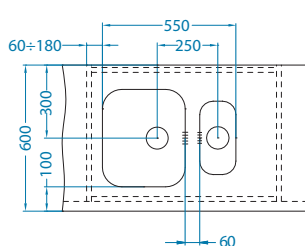

Variant 40+Variant 110