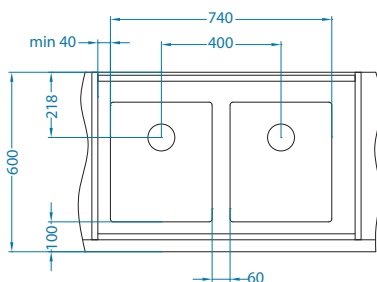

Širina ormarića 800 mm

QUADRIX 20+20-U