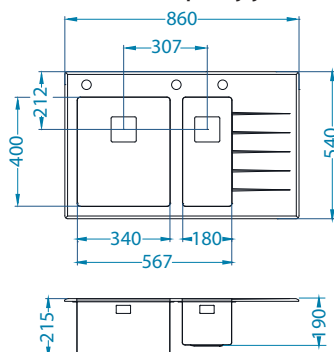

Crystalix 10

lijevi

1133398

staklo	šifra	izvedba	izljev	Ø35 mm	*pakiranje
white RAL 9003	NAT 1099634	lijevi	kvadratni	3x	karton 1 / 6
black RAL 9005	NAT 1099632	desni	kvadratni	3x	karton 1 / 6
	NAT 1099633	lijevi	kvadratni	3x	karton 1 / 6
	NAT 1099630	desni	kvadratni	3x	karton 1 / 6
	*NAT 1102854	lijevi	kvadratni	3x	karton 1 / 6
	*NAT 1102858	desni	kvadratni	3x	karton 1 / 6

NAT - polusajjni * RAL/Grafka po narudžbi s rezolucijom min. 250 dpi

Veličina: 860 x 540 mm
Veličina korita: 340 x 400 x 200 mm

Ugradnja:

Dodatna oprema:

Daska za rezanje sigurnosno staklo 1084835 - crna

Daska za rezanje sigurnosno staklo 1087883 - bijela

AllRound 1131412

Crystalix 20

lijevi

1127260

staklo	šifra	izvedba	izljev	Ø35 mm	*pakiranje
white RAL 9003	NAT 1099642	lijevi	kvadratni	3x	karton 1 / 6
black RAL 9005	NAT 1099640	desni	kvadratni	3x	karton 1 / 6
	NAT 1099641	lijevi	kvadratni	3x	karton 1 / 6
	NAT 1099635	desni	kvadratni	3x	karton 1 / 6
	*NAT 1102862	lijevi	kvadratni	3x	karton 1 / 6
	*NAT 1102866	desni	kvadratni	3x	karton 1 / 6

NAT - polusajjni * RAL/Grafka po narudžbi s rezolucijom min. 250 dpi

Veličina: 860 x 540 mm
Veličina korita: 340 x 400 x 200 mm
180 x 400 x 175 mm

Ugradnja:

Dodatna oprema:

Daska za rezanje sigurnosno staklo 1084835 - crna

Daska za rezanje sigurnosno staklo 1087883 - bijela

AllRound 1131412

Karat Up 10

lijevi

1123351

staklo	šifra	izvedba	izljev	Ø35 mm	*pakiranje
white RAL 9003	SAT 1123795	lijevi	3 1/2"	2x	karton 1 / 6
black RAL 9005	SAT 1123796	desni	3 1/2"	2x	karton 1 / 6
	SAT 1123798	lijevi	3 1/2"	2x	karton 1 / 6
	SAT 1123799	desni	3 1/2"	2x	karton 1 / 6
	*SAT 1123800	lijevi	3 1/2"	2x	karton 1 / 6
	*SAT 1123801	desni	3 1/2"	2x	karton 1 / 6

SAT - satin * RAL/Grafka po narudžbi s rezolucijom min. 250 dpi

Veličina: 860 x 500 mm
Veličina korita: 340 x 400 x 195 mm

Ugradnja:

Dodatna oprema:

Ocjedna posuda nehrđajuća 1119835