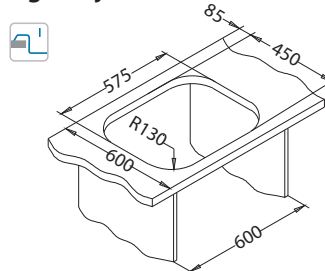

staklo	šifra	izvedba	izljev	Ø35 mm	*pakiranje
white RAL 9003	SAT 1102741	reverzibilni	3 1/2"	2x	karton 1/6
black RAL 9005	SAT 1102730	reverzibilni	3 1/2"	2x	karton 1/6
*SAT	1102944	reverzibilni	3 1/2"	2x	karton 1/6

* RAL/Grafka po narudžbi s rezolucijom min. 250 dpi

Ugradnja: