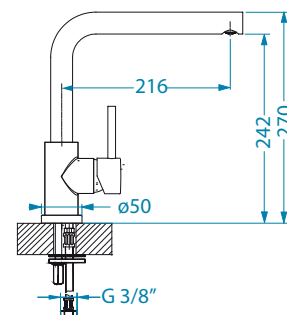

## Slim Monarch

površina	šifra
gold	1134833
copper	1134834
bronze	1134835
anthracite	1134832