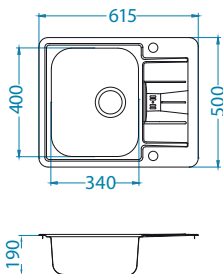

Line Maxim 60

površina	šifra	izvedba	izljev	Ø35 mm	*pakiranje
SAT	1085947	reverzibilni	3 1/2"	2x	karton 1 / 14
SAT	1089613*	reverzibilni	3 1/2"	/	navlaka 0 / 60

SAT - satin

Veličina: 615 x 500 mm
Veličina korita: 340 x 400 x 190 mm

Ugradnja:

Dodatna oprema:

Daska za rezanje sigurnosno staklo 1063063
Ocjedna posuda nehrđajuća 1062602
Daska za rezanje drvena 1064565
AllRound 1131412

Line Maxim 70

površina	šifra	izvedba	izljev	Ø35 mm	*pakiranje
SAT	1085948	reverzibilni	3 1/2"	2x	karton 1 / 12
SAT	1089614*	reverzibilni	3 1/2"	/	navlaka 0 / 30

SAT - satin

Veličina: 790 x 500 mm
Veličina korita: 340 x 400 x 190 mm
148 x 300 x 130 mm

Ugradnja:

Dodatna oprema:

Daska za rezanje sigurnosno staklo 1063063
Ocjedna posuda nehrđajuća 1062602
Daska za rezanje drvena 1064565
AllRound 1131412

Line Maxim 80

površina	šifra	izvedba	izljev	Ø35 mm	*pakiranje
SAT	1100216	reverzibilni	3 1/2"	2x	karton 1 / 12

SAT - satin

Veličina: 790 x 500 mm
Veličina korita: 340 x 400 x 190 mm

Ugradnja:

Dodatna oprema:

Daska za rezanje sigurnosno staklo 1063063
Ocjedna posuda nehrđajuća 1062602
Daska za rezanje drvena 1064565
AllRound 1131412