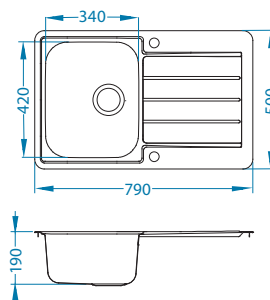

Line Max 20

NEW 2023

ALVEUS

1127251 | 1130551*

Veličina: 860 x 500 mm
Veličina korita: 340 x 420 x 190 mm

površina	šifra	izvedba	izljev	Ø35 mm	*pakiranje
SAT	1144641	reverzibilni	3 1/2"	2x	karton 1 / 12 navlaka 0 / 30
SAT	1144640*	reverzibilni	3 1/2"	/	

SAT - satin

Dodatna oprema:

Daska za rezanje sigurnosno staklo 1063063
Ocjedna posuda nehrđajuća 1062602
Daska za rezanje drvena 1064565
AllRound 1131412

Ugradnja:

Line Max 80

1127251 | 1130551*

Veličina: 790 x 500 mm
Veličina korita: 340 x 420 x 190 mm

površina	šifra	izvedba	izljev	Ø35 mm	*pakiranje
SAT	1137342	reverzibilni	3 1/2"	2x	karton 1 / 12 navlaka 0 / 30
SAT	1136608*	reverzibilni	3 1/2"	/	

SAT - satin

Dodatna oprema:

Daska za rezanje sigurnosno staklo 1063063
Ocjedna posuda nehrđajuća 1062602
Daska za rezanje drvena 1064565
AllRound 1131412

Installation:

Line Max 110

NEW 2023

1127251 | 1130551*

Veličina: 615 x 500 mm
Veličina korita: 340 x 420 x 190 mm

površina	šifra	izvedba	izljev	Ø35 mm	*pakiranje
SAT	1144604	reverzibilni	3 1/2"	2x	karton 1 / 14 navlaka 0 / 60
SAT	1144603*	reverzibilni	3 1/2"	/	

SAT - satin

Dodatna oprema:

Daska za rezanje sigurnosno staklo 1063063
Ocjedna posuda nehrđajuća 1062602
Daska za rezanje drvena 1064565
AllRound 1131412

Ugradnja:

* Pakiranje: komada u kartonu / komada na paleti.