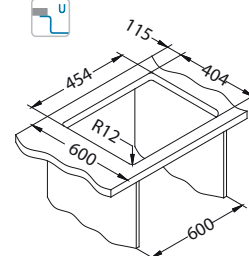

Ugradnja*:

* F - ugradnja zahtijeva posebnu obradu izreza radne ploče sukladno uputama priloženim uz sudoper.

* U - ugradnja pomoću seta za pričvršćivanje 1119093 (nije priloženo).