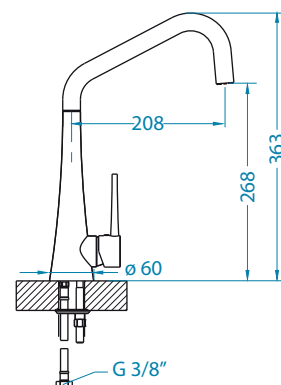

površina	šifra
white mat	1132174
black mat	1132173
CHR	1088772