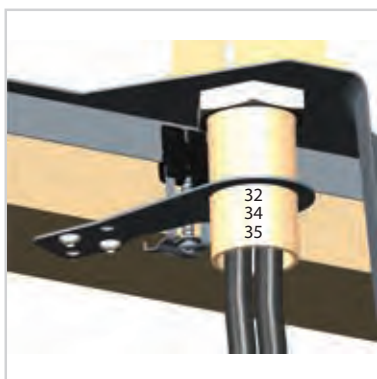

ALLFIX - B

šifra

1115505