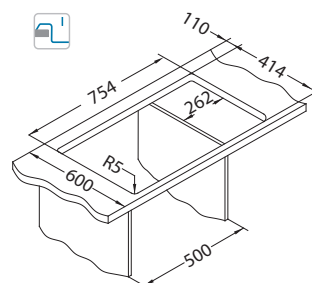

Galapagos 30

Veličina: 770 x 430 mm
Veličina korita: 380 x 370 x 150 mm

površina	šifra	izvedba	izljev	Ø35 mm	*pakiranje

	G11-arctic	1100882	reverzibilni	3 1/2"	2x	karton 1 / 12
	G55-beige	1091213	reverzibilni	3 1/2"	2x	karton 1 / 12
	G91-carbon	1091214	reverzibilni	3 1/2"	2x	karton 1 / 12

Ugradnja:

Record 30

Veličina: 780 x 480 mm
Veličina korita: 360 x 400 x 160 mm

površina	šifra	izvedba	izljev	Ø35 mm	*pakiranje

	G11-arctic	1130332	reverzibilni	3 1/2"	2x	karton 1 / 12
	G55-beige	1130330	reverzibilni	3 1/2"	2x	karton 1 / 12
	G91-carbon	1130331	reverzibilni	3 1/2"	2x	karton 1 / 12

Installation:

Record 40

NEW 2023

Veličina: 780 x 480 mm
Veličina korita: 440 x 400 x 180 mm

površina	šifra	izvedba	izljev	Ø35 mm	*pakiranje

	G11-arctic	1144964	reverzibilni	3 1/2"	/	karton 1 / 12
	G55-beige	1144465	reverzibilni	3 1/2"	/	karton 1 / 12
	G91-carbon	1144466	reverzibilni	3 1/2"	/	karton 1 / 12

Ugradnja: