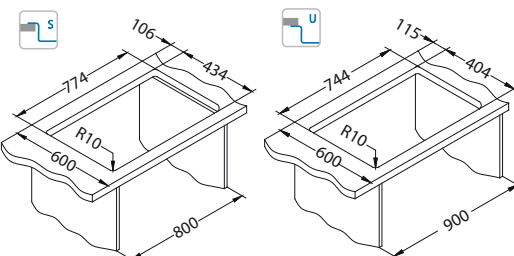

Ugradnja*: