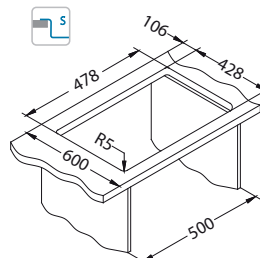

Ugradnja*: