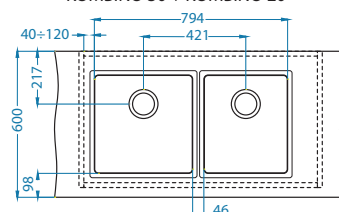

Širina ormarića 1000 mm

KOMBINO 30 + KOMBINO 20