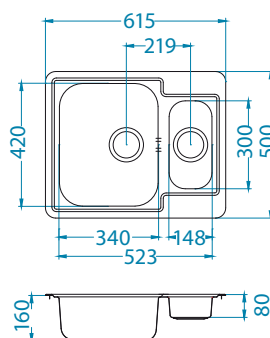

## Line 50

1130555

Veličina: 615 x 500 mm  
Veličina korita: 340 x 420 x 160 mm  
148 x 300 x 80 mm

površina	šifra	izvedba	izljev	Ø35 mm	*pakiranje
NAT	1065676	reverzibilni	3 1/2"	0	navlaka 0 / 60

NAT - nepoliran