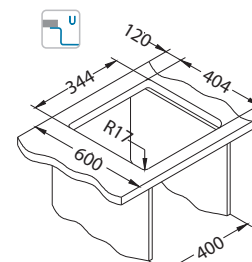

Ugradnja*:

* F - ugradnja zahtijeva posebnu obradu izreza radne ploče sukladno uputama priloženim uz sudoper.