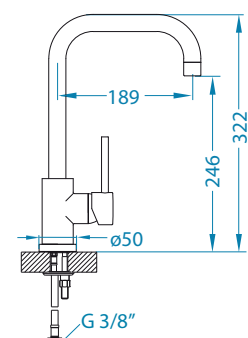

Laguna Monarch

pcs 10

površina	šifra
gold	1134828
copper	1134830
bronze	1134829
anthracite	1134827

Zeos-P Monarch

pcs 10

površina	šifra
gold	1136501
copper	1136502
bronze	1136503
anthracite	1136504

Zina Monarch

pcs 10

površina	šifra
gold	1136509
copper	1136510
bronze	1136511
anthracite	1136512

Oz Monarch

pcs 10

površina	šifra
gold	1134858
copper	1134857
bronze	1134855
anthracite	1134854