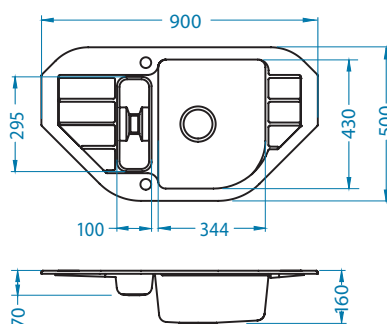

# Niagara 60

Veličina: 900 x 500 mm  
Veličina korita: 344 x 430 x 160 mm  
100 x 295 x 70 mm

površina	šifra	izvedba	izljev	Ø35 mm	*pakiranje
G11-arctic	1100889	kutni	3 1/2"	2x	karton 1 / 9
G55-beige	1090939	kutni	3 1/2"	2x	karton 1 / 9
G91-carbon	1090940	kutni	3 1/2"	2x	karton 1 / 9