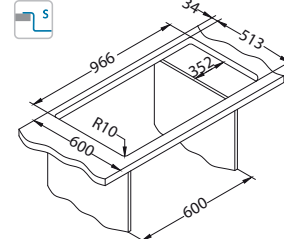

Ugradnja*:

* F - Ugradnja zahtijeva posebnu obradu izreza radne ploče sukladno uputama priloženim uz sudoper.

Dodatna oprema:

Ocjedna posuda
nehrđajuća
1119835

Daska za rezanje
drvena
1080029

Daska za rezanje
sigurnosno
staklo
1084835 - crna

AllRound
1131412