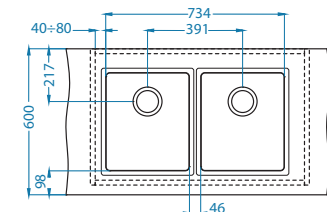

Širina ormarića 900 mm

KOMBINO 20 - 2X