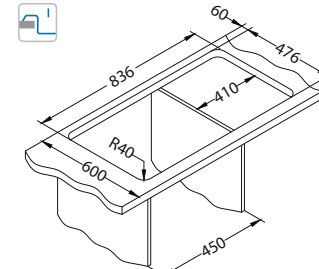

Ugradnja:

površina	šifra	izvedba	izljev	Ø35 mm	*pakiranje
SAT	1108176	reverzibilni	3 1/2"	/	navlaka 0/30

SAT - satin