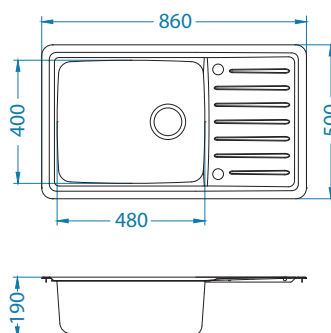

Galeo 10

ALVEUS

Veličina: 615 x 500 mm
Veličina korita: 340 x 400 x 190 mm

površina	šifra	izvedba	izljev	Ø35 mm	*pakiranje

SAT	1128552	reverzibilni	3 1/2"	2x	karton 1 / 14

SAT - satin

Dodatna oprema:

Ocjedna posuda
nehrđajuća
1119835

Ocjedna posuda
nehrđajuća
1062602

Daska za rezanje
drvena
1016018

Daska za rezanje
drvena
1016019

Ugradnja:

Galeo 20

Veličina: 790 x 500 mm
Veličina korita: 400 x 400 x 190 mm

površina	šifra	izvedba	izljev	Ø35 mm	*pakiranje

SAT	1128553	reverzibilni	3 1/2"	2x	karton 1 / 12

SAT - satin

Dodatna oprema:

Ocjedna posuda
nehrđajuća
1119835

Daska za rezanje
drvena
1016019

Ugradnja:

Galeo 30

Veličina: 860 x 500 mm
Veličina korita: 480 x 400 x 190 mm

površina	šifra	izvedba	izljev	Ø35 mm	*pakiranje

SAT	1128554	reverzibilni	3 1/2"	2x	karton 1 / 12

SAT - satin

Dodatna oprema:

Ocjedna posuda
nehrđajuća
1119835

Daska za rezanje
drvena
1016019

Ugradnja:

* Pakiranje: komada u kartonu / komada na paleti.