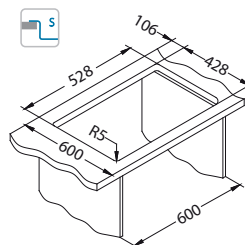

Ugradnja*: