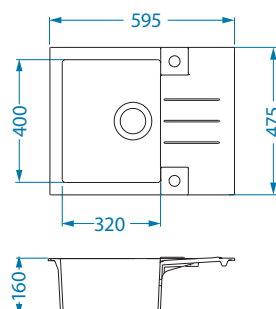

Veličina: 595 x 475 mm
Veličina korita: 320 x 400 x 160 mm

površina	šifra	izvedba	izljev	Ø35 mm	*pakiranje
G11-arctic	1090947	reverzibilni	3 1/2"	2x	karton 1 / 12
G81-concrete	1122741	reverzibilni	3 1/2"	2x	karton 1 / 12
G22-terra	1090948	reverzibilni	3 1/2"	2x	karton 1 / 12
G55-beige	1090950	reverzibilni	3 1/2"	2x	karton 1 / 12
G91-carbon	1090951	reverzibilni	3 1/2"	2x	karton 1 / 12