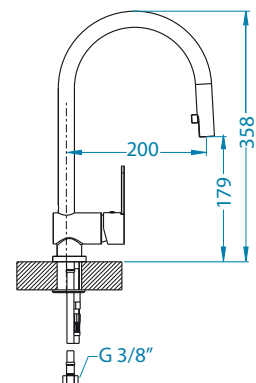

Siros - P

površina	šifra
CHR	1129047
NIC-BR	1132901
G11	1129046
G55	1129045
G81	1129044
G91	1129048

Zenit

površina	šifra
CHR	1119872
G11	1119873
G22	1123572
G55	1119874
G81	1123573
G81	1119875

Zina

površina	šifra
CHR	1129057
G11	1129058
G02M	1129059
G03M	1129056
G04M	1129060
G05M	1129061

Arc 20 - P

površina	šifra
CHR	1115261

Delos - P

površina	šifra
CHR	1129021
SAT	1129023
G55	1129020
G81	1129019
G91	1129022