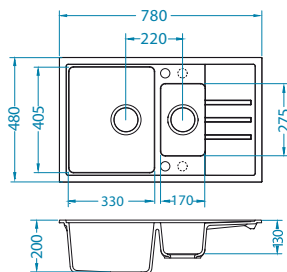

Accessories:

daska za rezanje
drvena
1080029

Ocjedna posuda
nehrđajuća
1119835

Set za podgradnu
ugradnju
1135533

Ocjedna posuda
nehrđajuća
1122700