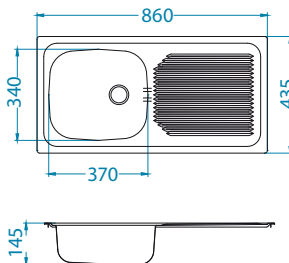

površina	šifra	izvedba	izljev Ø35 mm	*pakiranje	
NAT	1008843	reverzibilni	1 1/2"	/	navlaka 0 / 72
LEI	1009181	reverzibilni	1 1/2"	/	navlaka 0 / 72

NAT - nepoliran LEI - leinen

Veličina: 860 x 435 mm
Veličina korita: 340 x 370 x 145 mm