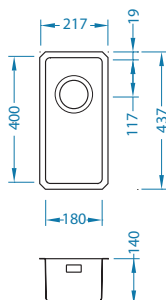

Kombino 10

ALVEUS

Veličina: 217 x 437 mm
Veličina korita: 180 x 400 x 140 mm

površina	šifra	izvedba	izljev	Ø35 mm	*pakiranje
SAT	1100233	zasebni	3 1/2"	/	karton 1 / 15

SAT - satin

Dodatna oprema:

Ugradnja:

Kombino 20

Veličina: 380 x 440 mm
Veličina korita: 340 x 400 x 195 mm

površina	šifra	izvedba	izljev	Ø35 mm	*pakiranje
SAT	U	1100234	zasebni	3 1/2"	/ karton 1 / 14
KMB	F/S	1118878	zasebni	3 1/2"	/ karton 1 / 14

SAT - satin
KMB - satin korito, brušena površina

Dodatna oprema:

Ugradnja*:

* F - ugradnja zahtijeva posebnu obradu izreza radne ploče sukladno uputama priloženim uz sudoper.

Kombino 30

Veličina: 440 x 440 mm
Veličina korita: 400 x 400 x 195 mm

površina	šifra	izvedba	izljev	Ø35 mm	*pakiranje
SAT	U	1100235	zasebni	3 1/2"	/ karton 1 / 14
KMB	F/S	1118877	zasebni	3 1/2"	/ karton 1 / 14

SAT - satin
KMB - satin korito, brušena površina

Dodatna oprema:

Ugradnja*:

* F - ugradnja zahtijeva posebnu obradu izreza radne ploče sukladno uputama priloženim uz sudoper.

* Pakiranje: komada u kartonu / komada na paleti.