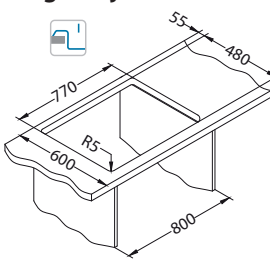

Ugradnja*: