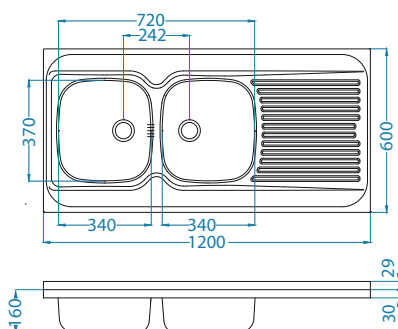

Dodatna oprema

Sifon
1071240

Daska za rezanje
drvena
1016018

Ocjedna košara
CHR
1109414

* Pakiranje: komada u kartonu / komada na paleti.