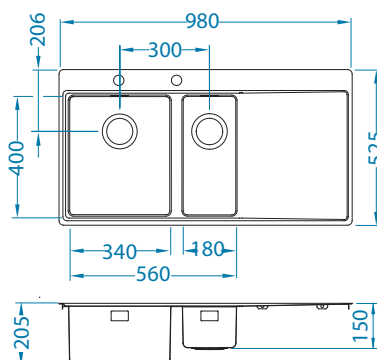

### Ugradnja\*:

\* F - Ugradnja zahtijeva posebnu obradu izreza radne ploče sukladno uputama priloženim uz sudoper.

Pure Up 70

Veličina: 565 x 525 mm  
Veličina korita: 500 x 400 x 195 mm

Dodatna oprema:

Ocjedna posuda  
nehrđajuća  
1119835