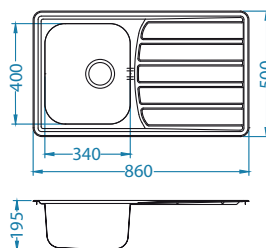

Zoom Maxim 10

1130551

Veličina: 615 x 500 mm
Veličina korita: 340 x 400 x 190 mm

Dodatna oprema:

Daska za rezanje drvena 1016018
Ocjedna košara CHR 1109414
Ocjedna posuda nehrđajuća 1062602
AllRound 1131412

Ugradnja:

površina	šifra	izvedba	izljev	Ø35 mm	*pakiranje
SAT	1100215	reverzibilni	3 1/2"	/	navlaka 0/60

SAT - satin

Zoom Maxim 20

1130551

Veličina: 790 x 500 mm
Veličina korita: 340 x 400 x 190 mm

Dodatna oprema:

Daska za rezanje drvena 1016018
Ocjedna košara CHR 1109414
Ocjedna posuda nehrđajuća 1062602
AllRound 1131412

Ugradnja:

površina	šifra	izvedba	izljev	Ø35 mm	*pakiranje
SAT	1108173	reverzibilni	3 1/2"	/	navlaka 0/30

SAT - satin

Zoom Maxim 30

1130551

Veličina: 860 x 500 mm
Veličina korita: 340 x 400 x 195 mm

Dodatna oprema:

Daska za rezanje drvena 1016018
Ocjedna košara CHR 1109414
Ocjedna posuda nehrđajuća 1062602
AllRound 1131412

Ugradnja:

površina	šifra	izvedba	izljev	Ø35 mm	*pakiranje
SAT	1108176	reverzibilni	3 1/2"	/	navlaka 0/30

SAT - satin