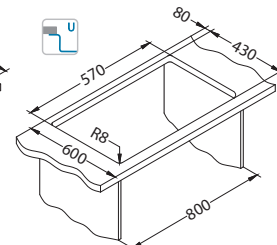

Ugradnja*:

*U - Ugradnja pomoću 2 seta za pričvršćivanje 1135533 (nije priloženo).