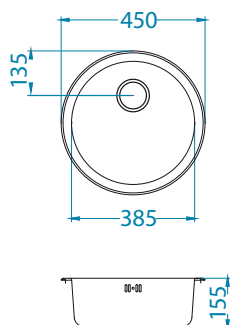

Dodatna oprema:

Sifon
1011717 - 1 1/2"
1130537 - 3 1/2"

Ocjedna košara
CHR
1109412