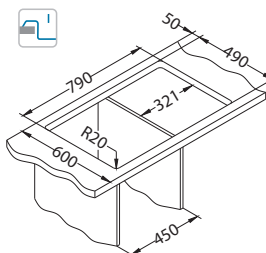

## Elegant 40

1130555

Veličina: 810 x 510 mm  
Veličina korita: 340 x 400 x 190 mm  
340 x 400 x 190 mm