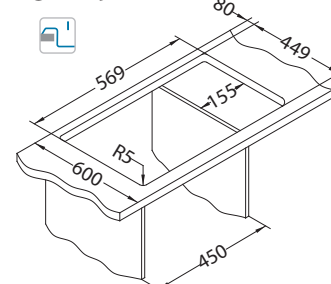

Roll 10

Veličina: fi 510 x 530 mm
Veličina korita: fi 430 x 200 mm

površina	šifra	izvedba	izljev	Ø35 mm	*pakiranje
G11-arctic	1094963	zasebni	3 1/2"	2x	karton 1 / 10
G22-terra	1090966	zasebni	3 1/2"	2x	karton 1 / 10
G55-beige	1090968	zasebni	3 1/2"	2x	karton 1 / 10
G91-carbon	1090969	zasebni	3 1/2"	2x	karton 1 / 10

Ugradnja:

Roll 40

Veličina: 595 x 475 mm
Veličina korita: fi 400 x 160 mm

površina	šifra	izvedba	izljev	Ø35 mm	*pakiranje
G11-arctic	1090970	reverzibilni	3 1/2"	2x	karton 1 / 12
G22-terra	1090971	reverzibilni	3 1/2"	2x	karton 1 / 12
G55-beige	1090973	reverzibilni	3 1/2"	2x	karton 1 / 12
G91-carbon	1090974	reverzibilni	3 1/2"	2x	karton 1 / 12

Ugradnja:

Rock 30

Veličina: 595 x 475 mm
Veličina korita: 320 x 400 x 160 mm

površina	šifra	izvedba	izljev	Ø35 mm	*pakiranje
G11-arctic	1090947	reverzibilni	3 1/2"	2x	karton 1 / 12
G81-concrete	1122741	reverzibilni	3 1/2"	2x	karton 1 / 12
G22-terra	1090948	reverzibilni	3 1/2"	2x	karton 1 / 12
G55-beige	1090950	reverzibilni	3 1/2"	2x	karton 1 / 12
G91-carbon	1090951	reverzibilni	3 1/2"	2x	karton 1 / 12

Ugradnja: