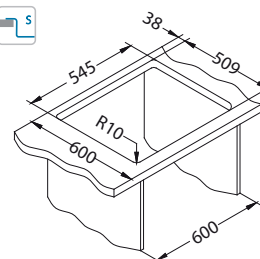

Ugradnja*: