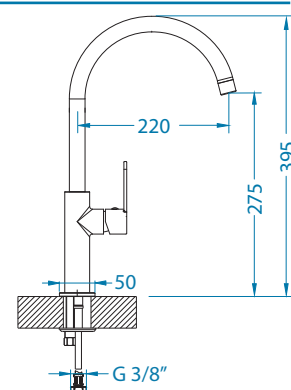

## Arc 80

ALVEUS

površina	šifra
white mat	1134890
black mat	1134889