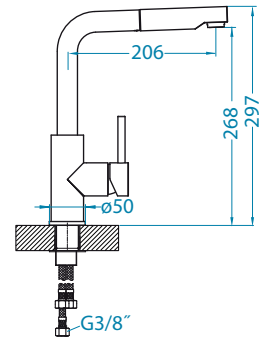

Siros - P

površina	šifra
CHR	1129047
NIC-BR	1132901
G11	1129046
G55	1129045
G81	1129044
G91	1129048

Zenit

površina	šifra
CHR	1119872
G11	1119873
G22	1123572
G55	1119874
G81	1123573
G81	1119875

Zina

površina	šifra
CHR	1129057
G11	1129058
G02M	1129059
G03M	1129056
G04M	1129060
G05M	1129061

Arc 20 - P

površina	šifra
CHR	1115261

Delos - P

površina	šifra
CHR	1129021
SAT	1129023
G55	1129020
G81	1129019
G91	1129022