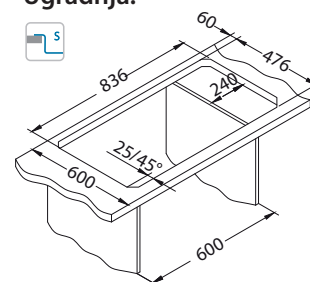

Ugradnja:

* Pakiranje: komada u kartonu / komada na paleti.