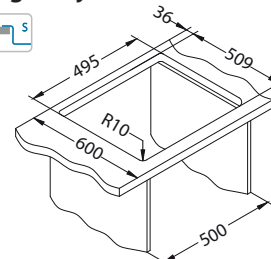

Ugradnja*: