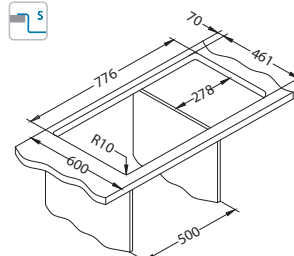

Ugradnja*:

* F - Ugradnja zahtijeva posebnu obradu izreza radne ploče sukladno uputama priloženim uz sudoper.

površina	šifra	izvedba	izljev	Ø35 mm	*pakiranje
	KMB 1124359	lijevi	3 1/2"	2x	karton 1/8
	KMB 1124361	desni	3 1/2"	2x	karton 1/8

KMB - satin korito, brušena površina