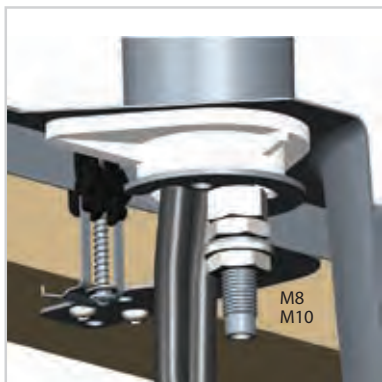

Učvršćivač slavine

ALLFIX - A

šifra

1115914