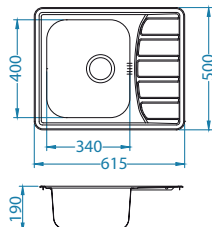

Zoom Maxim 10

1130551

Veličina: 615 x 500 mm
Veličina korita: 340 x 400 x 190 mm

Dodatna oprema:

Daska za rezanje drvena 1016018
Ocjedna košara CHR 1109414
Ocjedna posuda nehrđajuća 1062602
AllRound 1131412

Ugradnja:

površina	šifra	izvedba	izljev	Ø35 mm	*pakiranje
SAT	1100215	reverzibilni	3 1/2"	/	navlaka 0/60

SAT - satin

Zoom Maxim 20

1130551

Veličina: 790 x 500 mm
Veličina korita: 340 x 400 x 190 mm

Dodatna oprema:

Daska za rezanje drvena 1016018
Ocjedna košara CHR 1109414
Ocjedna posuda nehrđajuća 1062602
AllRound 1131412

Ugradnja:

površina	šifra	izvedba	izljev	Ø35 mm	*pakiranje
SAT	1108173	reverzibilni	3 1/2"	/	navlaka 0/30

SAT - satin

Zoom Maxim 30

1130551

Veličina: 860 x 500 mm
Veličina korita: 340 x 400 x 195 mm

Dodatna oprema:

Daska za rezanje drvena 1016018
Ocjedna košara CHR 1109414
Ocjedna posuda nehrđajuća 1062602
AllRound 1131412

Ugradnja:

površina	šifra	izvedba	izljev	Ø35 mm	*pakiranje
SAT	1108176	reverzibilni	3 1/2"	/	navlaka 0/30

SAT - satin