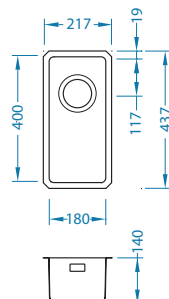

Dodatna oprema:

**Sifon
(bez grla)**
1068989

**Sifon
(bez grla)**
1033153

Ocjedna posuda
1119836 - gold
1119837 - anthracite
1119839 - bronze
1119838 - copper

**Dozator deterdžen-
ta-KORK**
1129079 - gold
1135544 - anthracite
1135543 - bronze
1135542 - copper