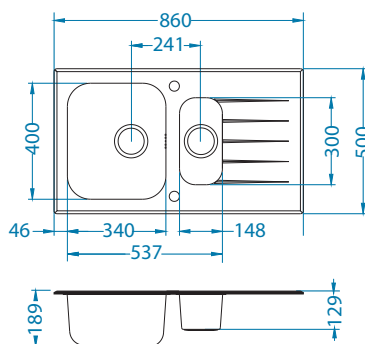

SAT - satin

\* RAL/Grafka po narudžbi s rezolucijom min. 250 dpi

Veličina: 860 x 500 mm  
Veličina korita: 340 x 400 x 180 mm  
148 x 300 x 120 mm

Ugradnja:

Dodatna oprema:

Daska za rezanje  
drvena  
1016018