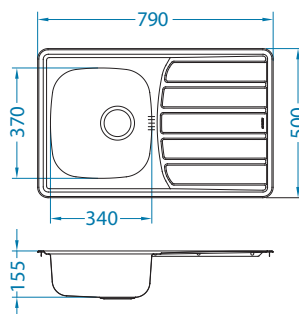

Zoom 10

Veličina: 615 x 500 mm
Veličina korita: 340 x 370 x 155 mm

površina	šifra	izvedba	izljev Ø35 mm	*pakiranje
SAT	1438	reverzibilni	3 1/2"	navlaka 0 / 64
LEI	1098941*	reverzibilni	3 1/2"	navlaka 0 / 64

SAT - satin
LEI - leinen

Dodatna oprema:

Sifon* 1130551
Daska za rezanje drvena 1016018
Ocjedna košara CHR 1109414
AllRound 1131412

Ugradnja:

Zoom 20

Veličina: 790 x 500 mm
Veličina korita: 340 x 370 x 155 mm

površina	šifra	izvedba	izljev Ø35 mm	*pakiranje
SAT	1439	reverzibilni	3 1/2"	navlaka 0 / 32
LEI	1098939*	reverzibilni	3 1/2"	navlaka 0 / 32

SAT - satin
LEI - leinen

Dodatna oprema:

Sifon* 1130551
Daska za rezanje drvena 1016018
Ocjedna košara CHR 1109414
AllRound 1131412

Ugradnja:

Zoom 30

Veličina: 860 x 500 mm
Veličina korita: 340 x 370 x 160 mm

površina	šifra	izvedba	izljev Ø35 mm	*pakiranje
SAT	1440	reverzibilni	3 1/2"	navlaka 0 / 32
LEI	1098842*	reverzibilni	3 1/2"	navlaka 0 / 32

SAT - satin
LEI - leinen

Dodatna oprema:

Sifon* 1130551
Daska za rezanje drvena 1016018
Ocjedna košara CHR 1109414
AllRound 1131412

Ugradnja: