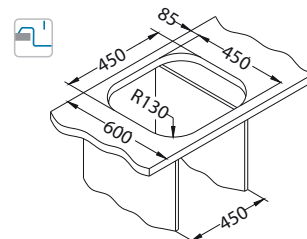

Dodatna oprema:

Daska za rezanje
drvena
1016018