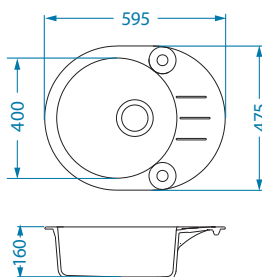

Roll 10

Veličina: fi 510 x 530 mm
Veličina korita: fi 430 x 200 mm

površina	šifra	izvedba	izljev	Ø35 mm	*pakiranje
G11-arctic	1094963	zasebni	3 1/2"	2x	karton 1 / 10
G22-terra	1090966	zasebni	3 1/2"	2x	karton 1 / 10
G55-beige	1090968	zasebni	3 1/2"	2x	karton 1 / 10
G91-carbon	1090969	zasebni	3 1/2"	2x	karton 1 / 10

Ugradnja:

Roll 40

Veličina: 595 x 475 mm
Veličina korita: fi 400 x 160 mm

površina	šifra	izvedba	izljev	Ø35 mm	*pakiranje
G11-arctic	1090970	reverzibilni	3 1/2"	2x	karton 1 / 12
G22-terra	1090971	reverzibilni	3 1/2"	2x	karton 1 / 12
G55-beige	1090973	reverzibilni	3 1/2"	2x	karton 1 / 12
G91-carbon	1090974	reverzibilni	3 1/2"	2x	karton 1 / 12

Ugradnja:

Rock 30

Veličina: 595 x 475 mm
Veličina korita: 320 x 400 x 160 mm

površina	šifra	izvedba	izljev	Ø35 mm	*pakiranje
G11-arctic	1090947	reverzibilni	3 1/2"	2x	karton 1 / 12
G81-concrete	1122741	reverzibilni	3 1/2"	2x	karton 1 / 12
G22-terra	1090948	reverzibilni	3 1/2"	2x	karton 1 / 12
G55-beige	1090950	reverzibilni	3 1/2"	2x	karton 1 / 12
G91-carbon	1090951	reverzibilni	3 1/2"	2x	karton 1 / 12

Ugradnja: