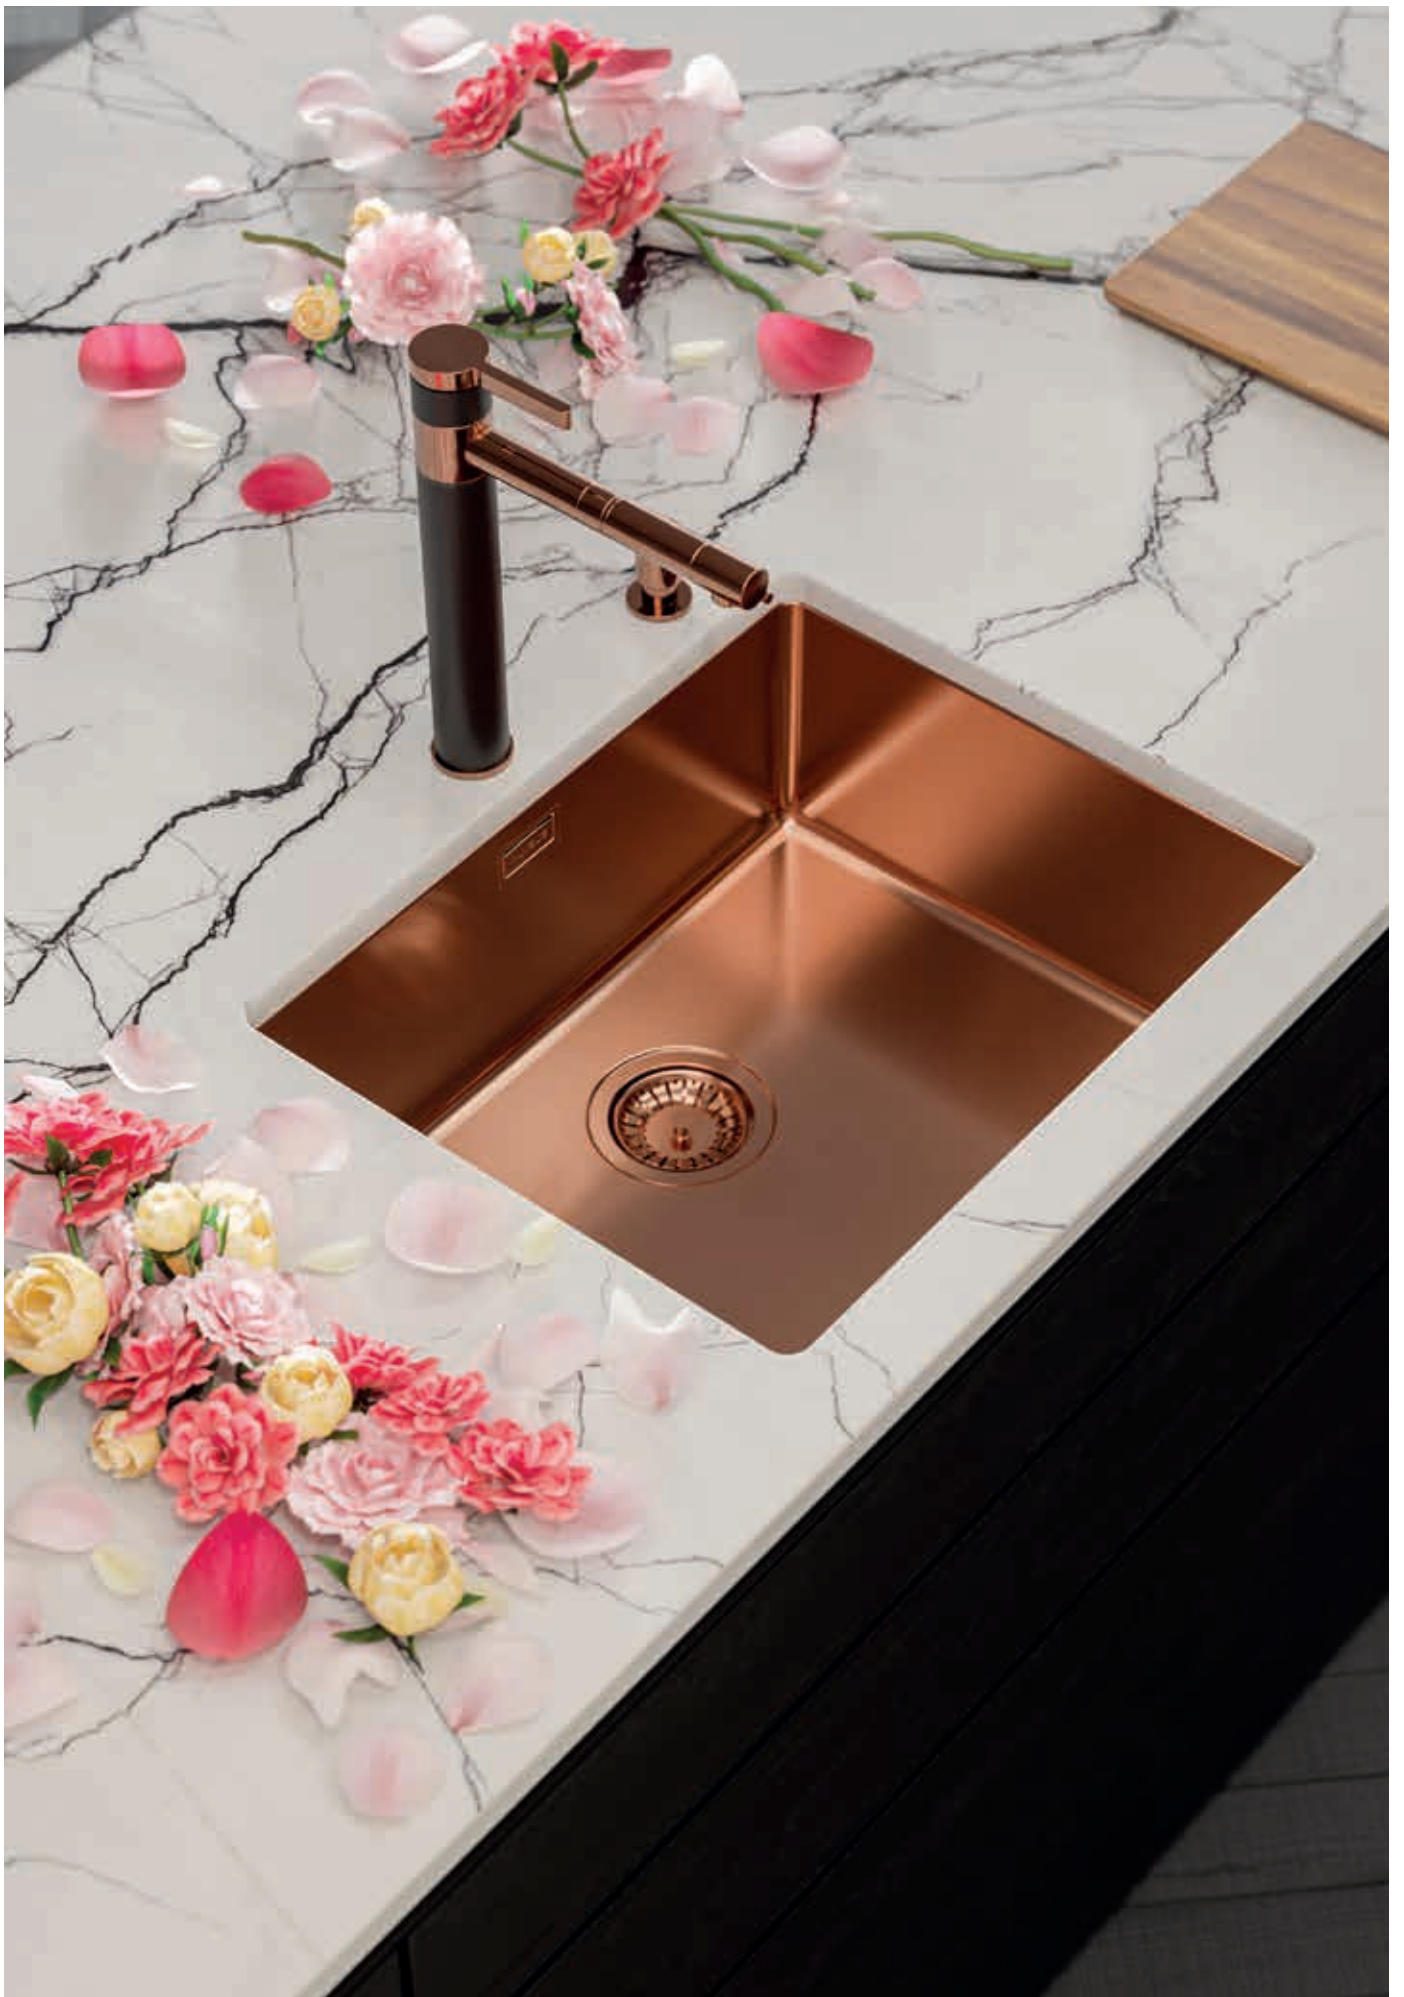

G11 - arctic

G22 - terra

G55 - beige

G91 - carbon

G81 - concrete