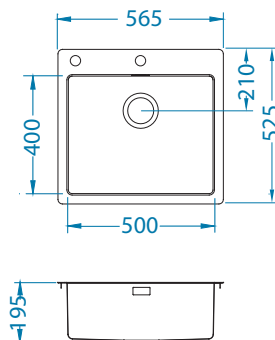

Pure Up 70

Veličina: 565 x 525 mm
Veličina korita: 500 x 400 x 195 mm

Dodatna oprema:

Ocjedna posuda
nehrđajuća
1119835

Daska za rezanje
drvena
1080029

Daska za rezanje
sigurnosno staklo
1084835 - crna

ALVEUS
TriTop 400
1084325

Ugradnja*:

* F - Ugradnja zahtijeva posebnu obradu izreza radne ploče sukladno uputama priloženim uz sudoper.

Nakon 50 godina iskustva, strasti, vizije i hrabrosti Alveus je lansirao ograničeno izdanje posebnog kuhinjskog sudopera - JUBILEE. Kombinacija ravnih i organskih linija savršeno odgovara suvremenim kuhinjama i unosi živost svojim fluidnim oblikom.

50
1968-2018

ALVEUS
experience
passion
vision
tradition

Jubilee

Veličina: 615 x 546 mm
Veličina korita: 450 x 400 x 195 mm

Dodatna oprema:

AllRound
1131412

Ugradnja:

površina	šifra	izvedba	izljev	Ø35 mm	*pakiranje
KMB	1126054	zasebni	3 1/2"	2x	karton 1 / 14

KMB - satin korito, brušena površina