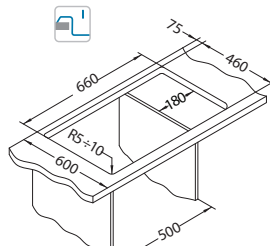

Ugradnja*:

*U - Ugradnja pomoću 2 seta za pričvršćivanje 1135533 (nije priloženo).