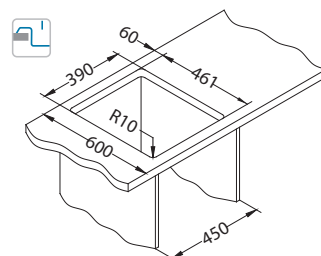

Ugradnja:

Daska za rezanje
drvena
1016018

AllRound
1131412