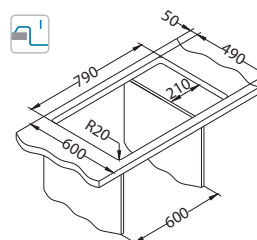

Elegant 40

1130555

Veličina: 810 x 510 mm
Veličina korita: 340 x 400 x 190 mm
340 x 400 x 190 mm

Dodatna oprema:

Daska za rezanje drvena 1016018
Ocjedna košara CHR 1109414
Ocjedna posuda nehrđajuća 1062602
AllRound 1131412

površina	šifra	izvedba	izljev	Ø35 mm	*pakiranje
SAT	1009383	reverzibilni	3 1/2"	/	navlaka 0/30

SAT - satin

Ugradnja:

Elegant 70

1130555

Veličina: 1110 x 510 mm
Veličina korita: 340 x 400 x 190 mm
340 x 400 x 190 mm

Dodatna oprema:

Daska za rezanje drvena 1016018
Ocjedna košara CHR 1109414
Ocjedna posuda nehrđajuća 1062602
AllRound 1131412

površina	šifra	izvedba	izljev	Ø35 mm	*pakiranje
SAT	*1009386	reverzibilni	3 1/2"	/	navlaka 0/30

SAT - satin

*Dostupno do isteka zaliha!

Ugradnja:

Elegant 110

1130555

Veličina: 810 x 510 mm
Veličina korita: 340 x 400 x 190 mm
148 x 300 x 130 mm

Dodatna oprema:

Daska za rezanje drvena 1016018
Ocjedna košara CHR 1109414
Ocjedna košara nehrđajuća 1062602
AllRound 1131412

površina	šifra	izvedba	izljev	Ø35 mm	*pakiranje
SAT	1009247	reverzibilni	3 1/2"	/	navlaka 0/30

SAT - satin

Ugradnja: