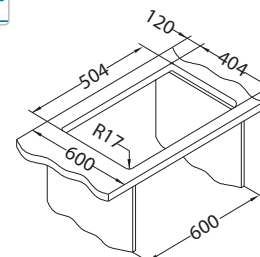

Monarch Kombino 10

površina	šifra	izvedba	izljev	Ø 35 mm	*pakiranje
gold	1120360	zasebni	3 1/2"	0	karton 1 / 15
copper	1120330	zasebni	3 1/2"	0	karton 1 / 15
bronze	1122672	zasebni	3 1/2"	0	karton 1 / 15
anthracite	1122671	zasebni	3 1/2"	0	karton 1 / 15

Veličina korita: 180 x 400 x 140 mm

Dodatna oprema:

**Sifon
(bez grla)**
1068989

**Sifon
(bez grla)**
1033153

Ocjedna posuda
1119836 - gold
1119837 - anthracite
1119839 - bronze
1119838 - copper

**Dozator deterdžen-
ta-KORK**
1129079 - gold
1135544 - anthracite
1135543 - bronze
1135542 - copper

Ugradnja*:

Monarch Kombino 20

površina	šifra	izvedba	izljev	Ø 35 mm	*pakiranje
gold	1140663	zasebni	3 1/2"	0	karton 1 / 14
copper	1140664	zasebni	3 1/2"	0	karton 1 / 14
bronze	1140665	zasebni	3 1/2"	0	karton 1 / 14
anthracite	1140666	zasebni	3 1/2"	0	karton 1 / 14

Veličina korita: 340 x 400 x 195 mm

Dodatna oprema:

**Sifon
(bez grla)**
1068989

**Sifon
(bez grla)**
1033153

Ocjedna posuda
1119836 - gold
1119837 - anthracite
1119839 - bronze
1119838 - copper

**Dozator deterdžen-
ta-KORK**
1129079 - gold
1135544 - anthracite
1135543 - bronze
1135542 - copper

Ugradnja:

Monarch Kombino 50

površina	šifra	izvedba	izljev	Ø 35 mm	*pakiranje
gold	1120361	zasebni	3 1/2"	0	karton 1 / 14
copper	1120381	zasebni	3 1/2"	0	karton 1 / 14
bronze	1122674	zasebni	3 1/2"	0	karton 1 / 14
anthracite	1122673	zasebni	3 1/2"	0	karton 1 / 14

Veličina korita: 500 x 400 x 195 mm

Dodatna oprema:

**Sifon
(bez grla)**
1068989

**Sifon
(bez grla)**
1033153

Ocjedna posuda
1119836 - gold
1119837 - anthracite
1119839 - bronze
1119838 - copper

**Dozator deterdžen-
ta-KORK**
1129079 - gold
1135544 - anthracite
1135543 - bronze
1135542 - copper

Ugradnja: