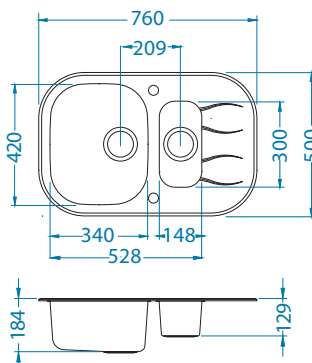

## Wave 30

1127258

Veličina: 760 x 500 mm  
Veličina korita: 340 x 420 x 175 mm  
148 x 300 x 120 mm

SAT - satin

staklo	šifra	izvedba	izljev	Ø35 mm	*pakiranje
white RAL 9003	SAT 1102741	reverzibilni	3 1/2"	2x	karton 1/6
black RAL 9005	SAT 1102730	reverzibilni	3 1/2"	2x	karton 1/6
*SAT	1102944	reverzibilni	3 1/2"	2x	karton 1/6