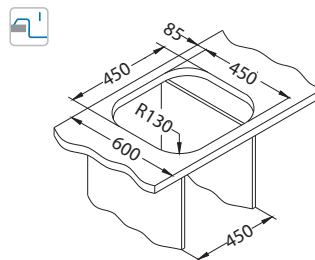

staklo	šifra	izvedba	izljev	Ø35 mm	*pakiranje
white RAL 9003	SAT 1102729	reverzibilni	3 1/2"	2x	karton 1/6
black RAL 9005	SAT 1102728	reverzibilni	3 1/2"	2x	karton 1/6
*SAT	1102940	reverzibilni	3 1/2"	2x	karton 1/6

* RAL/Grafka po narudžbi s rezolucijom min. 250 dpi

Ugradnja:

Dodatna oprema:

Daska za rezanje
drvena
1016018