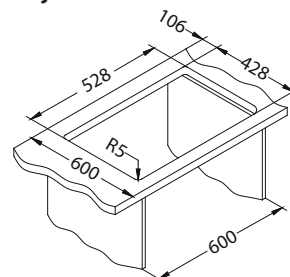

Ugradnja*: