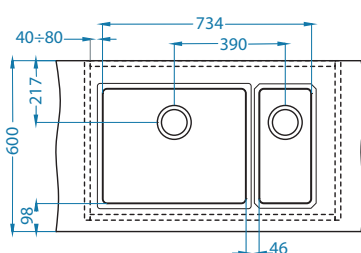

KOMBINO 50 + KOMBINO 10