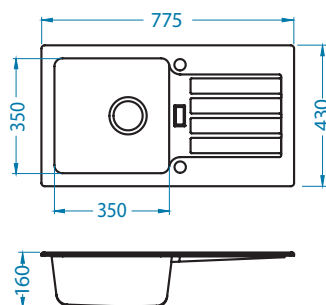

Veličina: 775 x 430 mm
Veličina korita: 350 x 350 x 160 mm

površina	šifra	izvedba	izljev	Ø35 mm	*pakiranje
G11-arctic	1100886	reverzibilni	3 1/2"	2x	karton 1 / 12
G55-beige	1076857	reverzibilni	3 1/2"	2x	karton 1 / 12
G91-carbon	1076858	reverzibilni	3 1/2"	2x	karton 1 / 12