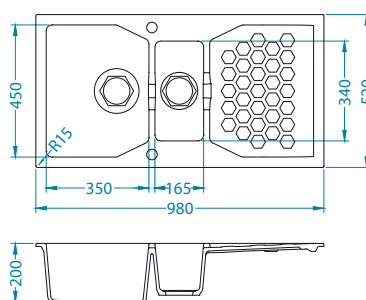

Sensual 30

ALVEUS

1101462

Veličina: 850 x 520 mm
Veličina korita: 380 x 450 x 200 mm

površina	šifra	izvedba	izljev	Ø35 mm	*pakiranje
	G11-arctic 1128392	reverzibilni	heksagonalan	2x	karton 1/8
	G04M-steel 1103746	reverzibilni	heksagonalan	2x	karton 1/8
	G02M-pebble 1103747	reverzibilni	heksagonalan	2x	karton 1/8
	G03M-chocolate 1103748	reverzibilni	heksagonalan	2x	karton 1/8
	G05M-twilight 1103749	reverzibilni	heksagonalan	2x	karton 1/8

Ugradnja:

Sensual 60

1104729

Veličina: 900 x 610 mm
Veličina korita: 451 x 353 x 200 mm
331 x 165 x 160 mm

površina	šifra	izvedba	izljev	Ø35 mm	*pakiranje
	G11-arctic 1125703	kutni	heksagonalan	2x	karton 1/8
	G04M-steel 1108258	kutni	heksagonalan	2x	karton 1/8
	G02M-pebble 1108256	kutni	heksagonalan	2x	karton 1/8
	G03M-chocolate 1108257	kutni	heksagonalan	2x	karton 1/8
	G05M-twilight 1108259	kutni	heksagonalan	2x	karton 1/8

Ugradnja:

Sensual 70

1104729

Veličina: 980 x 520 mm
Veličina korita: 350 x 450 x 200 mm
165 x 340 x 160 mm

površina	šifra	izvedba	izljev	Ø35 mm	*pakiranje
	G11-arctic 1128393	reverzibilni	heksagonalan	2x	karton 1/8
	G04M-steel 1108025	reverzibilni	heksagonalan	2x	karton 1/8
	G02M-pebble 1108023	reverzibilni	heksagonalan	2x	karton 1/8
	G03M-chocolate 1108024	reverzibilni	heksagonalan	2x	karton 1/8
	G05M-twilight 1108026	reverzibilni	heksagonalan	2x	karton 1/8

Ugradnja:

* Pakiranje: komada u kartonu / komada na paleti.