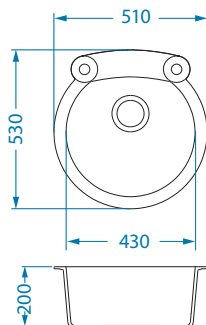

Roll 10

Veličina: fi 510 x 530 mm
Veličina korita: fi 430 x 200 mm

površina	šifra	izvedba	izljev	Ø35 mm	*pakiranje
G11-arctic	1094963	zasebni	3 1/2"	2x	karton 1 / 10
G22-terra	1090966	zasebni	3 1/2"	2x	karton 1 / 10
G55-beige	1090968	zasebni	3 1/2"	2x	karton 1 / 10
G91-carbon	1090969	zasebni	3 1/2"	2x	karton 1 / 10

Ugradnja:

Roll 40

Veličina: 595 x 475 mm
Veličina korita: fi 400 x 160 mm

površina	šifra	izvedba	izljev	Ø35 mm	*pakiranje
G11-arctic	1090970	reverzibilni	3 1/2"	2x	karton 1 / 12
G22-terra	1090971	reverzibilni	3 1/2"	2x	karton 1 / 12
G55-beige	1090973	reverzibilni	3 1/2"	2x	karton 1 / 12
G91-carbon	1090974	reverzibilni	3 1/2"	2x	karton 1 / 12

Ugradnja:

Rock 30

Veličina: 595 x 475 mm
Veličina korita: 320 x 400 x 160 mm

površina	šifra	izvedba	izljev	Ø35 mm	*pakiranje
G11-arctic	1090947	reverzibilni	3 1/2"	2x	karton 1 / 12
G81-concrete	1122741	reverzibilni	3 1/2"	2x	karton 1 / 12
G22-terra	1090948	reverzibilni	3 1/2"	2x	karton 1 / 12
G55-beige	1090950	reverzibilni	3 1/2"	2x	karton 1 / 12
G91-carbon	1090951	reverzibilni	3 1/2"	2x	karton 1 / 12

Ugradnja: