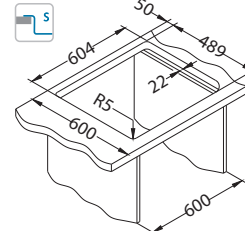

Ugradnja*:

*F - ugradnja zahtijeva posebnu obradu izreza radne ploče sukladno uputama priloženim uz sudoper.

* Pakiranje: komada u kartonu / komada na paleti.