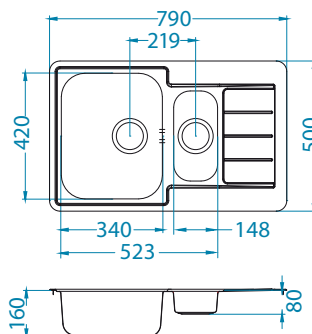

Line 60

1064388

Veličina: 615 x 500 mm
Veličina korita: 340 x 420 x 160 mm

površina	šifra	izvedba	izljev	Ø35 mm	*pakiranje
NAT	1065681	reverzibilni	3 1/2"	0	navlaka 0 / 60

NAT - nepoliran

Dodatna oprema:

Daska za rezanje sigurnosno staklo 1063063
Ocjedna posuda nehrđajuća 1062602
Daska za rezanje AllRound drvena 1064565 1131412

Ugradnja:

Line 70

1130555

Veličina: 790 x 500 mm
Veličina korita: 340 x 420 x 160 mm
148 x 300 x 80 mm

površina	šifra	izvedba	izljev	Ø35 mm	*pakiranje
NAT	1065684	reverzibilni	3 1/2"	0	navlaka 0 / 30

NAT - nepoliran

Dodatna oprema:

Daska za rezanje sigurnosno staklo 1063063
Ocjedna posuda nehrđajuća 1062602
Daska za rezanje AllRound drvena 1064565 1131412

Ugradnja:

Line 80

1130551

1020100*

Veličina: 790 x 500 mm
Veličina korita: 340 x 420 x 160 mm

površina	šifra	izvedba	izljev	Ø35 mm	*pakiranje
NAT	1066750	reverzibilni	3 1/2"	0	navlaka 0 / 30
NAT	1065686*	reverzibilni	1 1/2"	0	navlaka 0 / 30
LEI	1076801	reverzibilni	3 1/2"	0	navlaka 0 / 30

NAT - nepoliran
LEI - leinen

Dodatna oprema:

Daska za rezanje sigurnosno staklo 1063063
Ocjedna posuda nehrđajuća 1062602
Daska za rezanje AllRound drvena 1064565 1131412

Ugradnja: