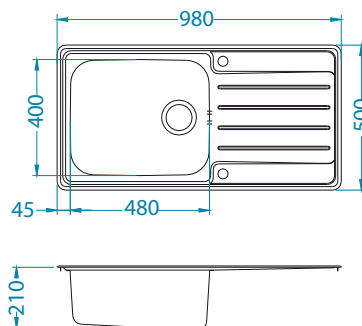

Praktik 100

ALVEUS

1127251

površina	šifra	izvedba	izljev	Ø35 mm	*pakiranje
SAT	1085977	reverzibilni	3 1/2"	2x	karton 1 / 7
LEI	1097989	reverzibilni	3 1/2"	2x	karton 1 / 7

SAT - satin
LEI - leinen

Veličina: 980 x 500 mm
Veličina korita: 480 x 400 x 210 mm

Dodatna oprema:

Daska za rezanje
drvena
1016019

AllRound
1131412

Ugradnja:

Praktik 120

1127251

površina	šifra	izvedba	izljev	Ø35 mm	*pakiranje
SAT	1122463	reverzibilni	3 1/2"	2x	karton 1 / 12

SAT - satin

Veličina: 790 x 500 mm
Veličina korita: 480 x 400 x 210 mm

Dodatna oprema:

Daska za rezanje
drvena
1016019

AllRound
1131412

Ugradnja:

Praktik 130

1127251

površina	šifra	izvedba	izljev	Ø35 mm	*pakiranje
SAT	1122594	reverzibilni	3 1/2"	2x	karton 1 / 7

SAT - satin

Veličina: 985 x 500 mm
Veličina korita: 480 x 400 x 210 mm

Dodatna oprema:

Daska za rezanje
drvena
1016019

AllRound
1131412

Ugradnja: