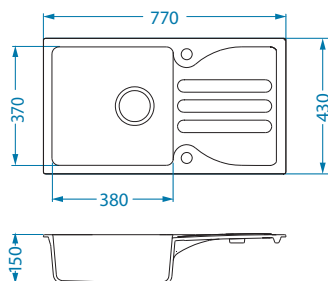

Galapagos 30

Veličina: 770 x 430 mm
Veličina korita: 380 x 370 x 150 mm

površina	šifra	izvedba	izljev	Ø35 mm	*pakiranje

	G11-arctic	1100882	reverzibilni	3 1/2"	2x	karton 1 / 12
	G55-beige	1091213	reverzibilni	3 1/2"	2x	karton 1 / 12
	G91-carbon	1091214	reverzibilni	3 1/2"	2x	karton 1 / 12

Ugradnja:

Record 30

Veličina: 780 x 480 mm
Veličina korita: 360 x 400 x 160 mm

površina	šifra	izvedba	izljev	Ø35 mm	*pakiranje

	G11-arctic	1130332	reverzibilni	3 1/2"	2x	karton 1 / 12
	G55-beige	1130330	reverzibilni	3 1/2"	2x	karton 1 / 12
	G91-carbon	1130331	reverzibilni	3 1/2"	2x	karton 1 / 12

Installation:

Record 40

NEW 2023

Veličina: 780 x 480 mm
Veličina korita: 440 x 400 x 180 mm

površina	šifra	izvedba	izljev	Ø35 mm	*pakiranje

	G11-arctic	1144964	reverzibilni	3 1/2"	/	karton 1 / 12
	G55-beige	1144465	reverzibilni	3 1/2"	/	karton 1 / 12
	G91-carbon	1144466	reverzibilni	3 1/2"	/	karton 1 / 12

Ugradnja: