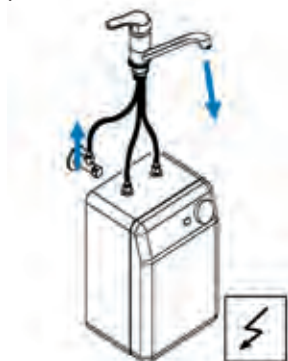

Legenda:

- SAT ..... satin obrada
- CHR ..... polirani krom
- CHR-BR ..... brušeni krom
- NIC-BR ..... brušeni nikal
- ⚡ ..... slavina namijenjena za rad s niskotlačnim bojlerom

protok hladne vode