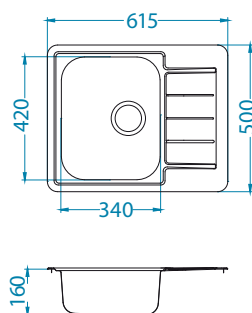

* Pakiranje: komada u kartonu / komada na paleti.