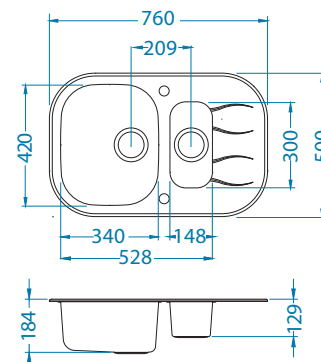

## Wave Up 30

1123353

Veličina: 760 x 500 mm  
Veličina korita: 340 x 420 x 175 mm  
148 x 300 x 120 mm

SAT - satin

staklo	šifra	izvedba	izljev	Ø35 mm	*pakiranje
white RAL 9003	SAT 1123816	reverzibilni	3 1/2"	2x	karton 1/6
black RAL 9005	SAT 1123817	reverzibilni	3 1/2"	2x	karton 1/6
*SAT	1123818	reverzibilni	3 1/2"	2x	karton 1/6