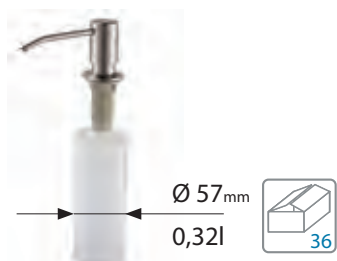

Dozatori deterđenta

Dozator deterđenta - CALLAS

šifra	površinska boja
1129078	CHR
1129077	SAT
1129074	G11
1129075	G55
1129073	G81
1129076	G91