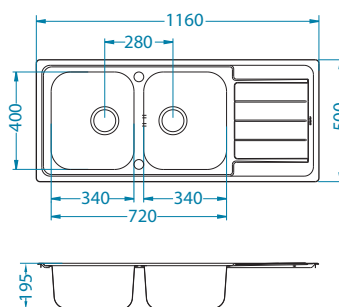

Dodatna oprema:

Daska za rezanje
sigurnosno
staklo
1063063

Ocjenda posuda
nehrđajuća
1062602

daska za rezanje
drvena
1064565

AllRound
1131412

površina	šifra	izvedba	izljev	Ø35 mm	*pakiranje
SAT	1087975	reverzibilni	3 1/2"	2x	karton 1/6

SAT - satin