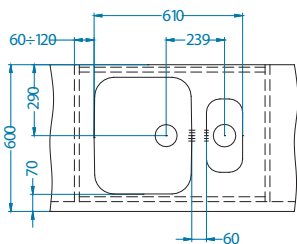

## Širina ormarića 800 mm

Variant 10+Variant 110

Sifon: 1130559  
Sifon Pop-up: 1127258

Variant 20+Variant 110

Sifon: 1130559  
Sifon Pop-up: 1127258

Variant 40+Variant 110

Sifon: 1130559  
Sifon Pop-up: 1127258