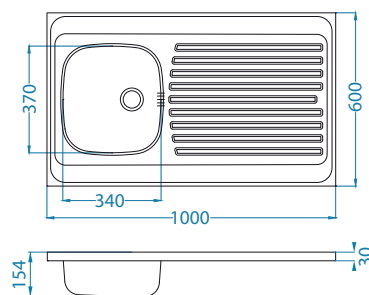

## Classic 70

Veličina: 1000 x 600 mm  
Veličina korita: 340 x 370 x 154 mm

površina	šifra	izvedba	izljev	Ø35 mm	*pakiranje
NAT	1108745	reverzibilni	1 1/2"	/	navlaka 0 / 57

NAT - nepoliran