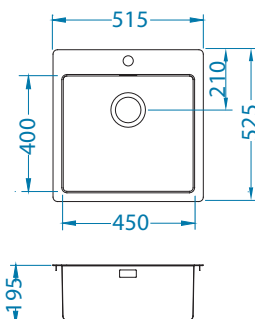

Monarch Pure 30

Veličina: 515 x 525 mm
Veličina korita: 450 x 400 x 195 mm

površina	šifra	izvedba	izljev	Ø 35 mm	*pakiranje
gold	1106867	zasebni	3 1/2"	1x	karton 1 / 14
copper	1122708	zasebni	3 1/2"	1x	karton 1 / 14
bronze	1107052	zasebni	3 1/2"	1x	karton 1 / 14
anthracite	1106868	zasebni	3 1/2"	1x	karton 1 / 14

Dodatna oprema:

**Sifon
(bez grla)**
1068989

Ocjedna posuda
1119836 - gold
1119837 - anthracite
1119839 - bronze
1119838 - copper

Daska za rezanje
sigurnosno staklo
1084835 - crna

Daska za rezanje
drvena
1080029