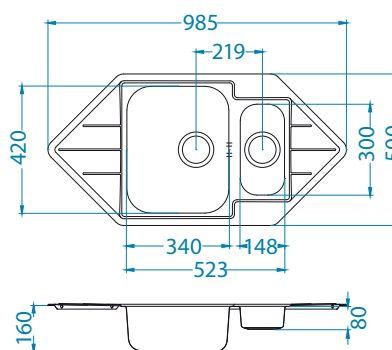

Line 20

ALVEUS

1130551

Veličina: 860 x 500 mm
Veličina korita: 340 x 420 x 160 mm

površina	šifra	izvedba	izljev	Ø35 mm	*pakiranje
NAT	1065560	reverzibilni	3 1/2"	0	navlaka 0 / 30
LEI	1065579	reverzibilni	3 1/2"	0	navlaka 0 / 30

NAT - nepoliran

Ugradnja:

Dodatna oprema:

Daska za rezanje sigurnosno staklo 1063063
Ocjedna posuda nehrđajuća 1062602
Daska za rezanje AllRound drvena 1064565
1131412

Line 40

1130555

Veličina: 985 x 500 mm
Veličina korita: 340 x 420 x 160 mm
148 x 300 x 80 mm

površina	šifra	izvedba	izljev	Ø35 mm	*pakiranje
NAT	1065674	reverzibilni	3 1/2"	0	navlaka 0 / 30
LEI	1085940	reverzibilni	3 1/2"	0	navlaka 0 / 30

NAT - nepoliran
LEI - leinen

Ugradnja:

Dodatna oprema:

Daska za rezanje sigurnosno staklo 1063063
Ocjedna posuda nehrđajuća 1062602
Daska za rezanje AllRound drvena 1064565
1131412

Line 50

1130555

Veličina: 615 x 500 mm
Veličina korita: 340 x 420 x 160 mm
148 x 300 x 80 mm

površina	šifra	izvedba	izljev	Ø35 mm	*pakiranje
NAT	1065676	reverzibilni	3 1/2"	0	navlaka 0 / 60

NAT - nepoliran

Ugradnja:

Dodatna oprema:

Daska za rezanje sigurnosno staklo 1063063
Ocjedna posuda nehrđajuća 1062602
Daska za rezanje AllRound drvena 1064565
1131412

* Pakiranje: komada u kartonu / komada na paleti.