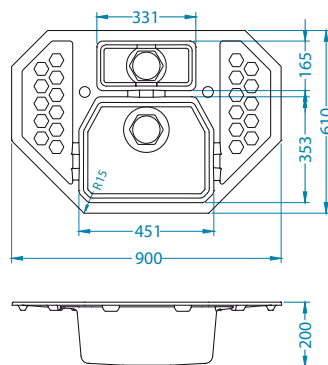

## Sensual 60

1104729

Veličina: 900 x 610 mm  
Veličina korita: 451 x 353 x 200 mm  
331 x 165 x 160 mm

površina	šifra	izvedba	izljev	Ø35 mm	*pakiranje
	G11-arctic 1125703	kutni	heksagonalan	2x	karton 1/8
	G04M-steel 1108258	kutni	heksagonalan	2x	karton 1/8
	G02M-pebble 1108256	kutni	heksagonalan	2x	karton 1/8
	G03M-chocolate 1108257	kutni	heksagonalan	2x	karton 1/8
	G05M-twilight 1108259	kutni	heksagonalan	2x	karton 1/8