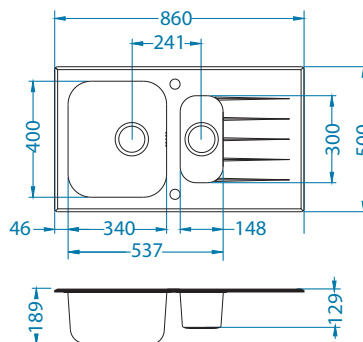

Glassix 10

Veličina: 860 x 500 mm
Veličina korita: 340 x 400 x 180 mm

* RAL/Grafka po narudžbi s rezolucijom min. 250 dpi

Ugradnja:

Dodatna oprema:

Daska za rezanje
drvena
1016018

AllRound
1131412

staklo	šifra	izvedba	izljev Ø35 mm	*pakiranje
white RAL 9003	SAT 1099462	reverzibilni	3 1/2"	2x karton 1 / 6
black RAL 9005	SAT 1099450	reverzibilni	3 1/2"	2x karton 1 / 6
*SAT	1102928	reverzibilni	3 1/2"	2x karton 1 / 6

Glassix 20

Veličina: 860 x 500 mm
Veličina korita: 340 x 400 x 180 mm
148 x 300 x 120 mm

* RAL/Grafka po narudžbi s rezolucijom min. 250 dpi

Ugradnja:

Dodatna oprema:

Daska za rezanje
drvena
1016018

Ocjedna posuda
nehrđajuća
1062602

AllRound
1131412

staklo	šifra	izvedba	izljev Ø35 mm	*pakiranje
white RAL 9003	SAT 1100016	reverzibilni	3 1/2"	2x karton 1 / 6
black RAL 9005	SAT 1100015	reverzibilni	3 1/2"	2x karton 1 / 6
*SAT	1102932	reverzibilni	3 1/2"	2x karton 1 / 6