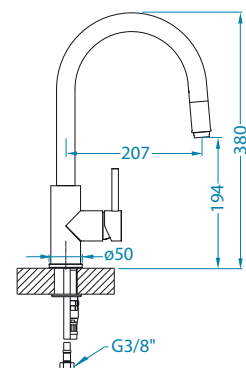

Siros - P

površina	šifra
CHR	1129047
NIC-BR	1132901
G11	1129046
G55	1129045
G81	1129044
G91	1129048

Zenit

površina	šifra
CHR	1119872
G11	1119873
G22	1123572
G55	1119874
G81	1123573
G81	1119875

Zina

površina	šifra
CHR	1129057
G11	1129058
G02M	1129059
G03M	1129056
G04M	1129060
G05M	1129061

Arc 20 - P

površina	šifra
CHR	1115261

Delos - P

površina	šifra
CHR	1129021
SAT	1129023
G55	1129020
G81	1129019
G91	1129022