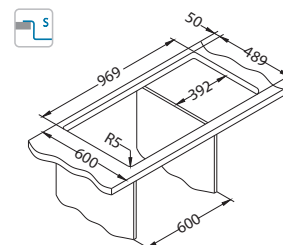

Ugradnja*:

*F - ugradnja zahtijeva posebnu obradu izreza radne ploče sukladno uputama priloženim uz sudoper.