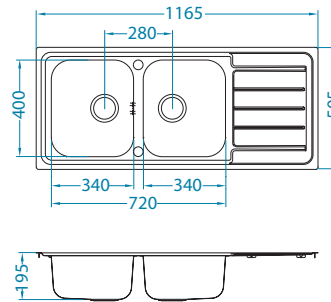

Veličina: 1165 x 505 mm
Veličina korita: 340 x 400 x 195 mm
340 x 400 x 195 mm

površina	šifra	izvedba	izljev	Ø35 mm	*pakiranje
SAT	1092001	reverzibilni	3 1/2"	2x	karton 1/6

SAT - satin

Dodatna oprema:

Daska za rezanje sigurnosno staklo 1063063
Ocjedna posuda nehrđajuća 1062602
Daska za rezanje drvena 1064565
AllRound 1131412

Ugradnja*:

*F - ugradnja zahtjeva posebnu obradu izreza radne ploče sukladno uputama priloženim uz sudoper.

Line Maxim 20 [F]

Line Maxim 100 [S]

* Pakiranje: komada u kartonu / komada na paleti.