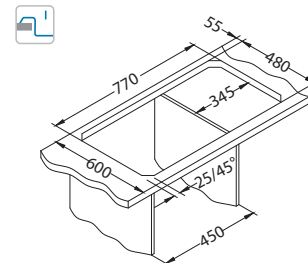

Zoom 10

Veličina: 615 x 500 mm
Veličina korita: 340 x 370 x 155 mm

površina	šifra	izvedba	izljev Ø35 mm	*pakiranje
SAT	1438	reverzibilni	3 1/2"	navlaka 0 / 64
LEI	1098941*	reverzibilni	3 1/2"	navlaka 0 / 64

SAT - satin
LEI - leinen

Dodatna oprema:

Sifon* 1130551
Daska za rezanje drvena 1016018
Ocjedna košara CHR 1109414
AllRound 1131412

Ugradnja:

Zoom 20

Veličina: 790 x 500 mm
Veličina korita: 340 x 370 x 155 mm

površina	šifra	izvedba	izljev Ø35 mm	*pakiranje
SAT	1439	reverzibilni	3 1/2"	navlaka 0 / 32
LEI	1098939*	reverzibilni	3 1/2"	navlaka 0 / 32

SAT - satin
LEI - leinen

Dodatna oprema:

Sifon* 1130551
Daska za rezanje drvena 1016018
Ocjedna košara CHR 1109414
AllRound 1131412

Ugradnja:

Zoom 30

Veličina: 860 x 500 mm
Veličina korita: 340 x 370 x 160 mm

površina	šifra	izvedba	izljev Ø35 mm	*pakiranje
SAT	1440	reverzibilni	3 1/2"	navlaka 0 / 32
LEI	1098842*	reverzibilni	3 1/2"	navlaka 0 / 32

SAT - satin
LEI - leinen

Dodatna oprema:

Sifon* 1130551
Daska za rezanje drvena 1016018
Ocjedna košara CHR 1109414
AllRound 1131412

Ugradnja: