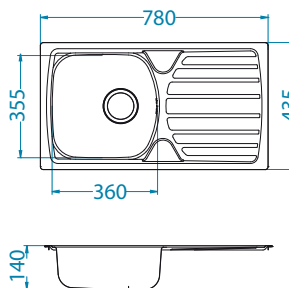

Basic 160

ALVEUS

Veličina: 780 x 435 mm
Veličina korita: 340 x 370 x 140 mm
340 x 370 x 140 mm

Dodatna oprema:

Sifon
1071240 - 1^{1/2"}
1130554 - 3^{1/2"}

Daska za rezanje
drvena
1016018

Ocjedna košara
CHR
1109414

Ugradnja:

površina	šifra	izvedba	izljev Ø35 mm	*pakiranje	
NAT	1039144	dvokoritni	1^{1/2"}	/	navlaka 0 / 36
NAT	1049232	dvokoritni	3^{1/2"}	/	navlaka 0 / 36
LEI	1039145	dvokoritni	1^{1/2"}	/	navlaka 0 / 36
LEI	1049434	dvokoritni	3^{1/2"}	/	navlaka 0 / 36

NAT - nepoliran LEI - leinen

Basic 170

Veličina: 780 x 435 mm
Veličina korita: 360 x 355 x 140 mm

Dodatna oprema:

Sifon
1011717 - 1^{1/2"}
1130537 - 3^{1/2"}

Ugradnja:

površina	šifra	izvedba	izljev Ø35 mm	*pakiranje	
NAT	1136534	reverzibilni	1^{1/2"}	/	navlaka 0 / 36
NAT	1136539	reverzibilni	3^{1/2"}	/	navlaka 0 / 36
LEI	1136536	reverzibilni	1^{1/2"}	/	navlaka 0 / 36
LEI	1136540	reverzibilni	3^{1/2"}	/	navlaka 0 / 36

NAT - nepoliran LEI - leinen

* Pakiranje: komada u kartonu / komada na paleti.