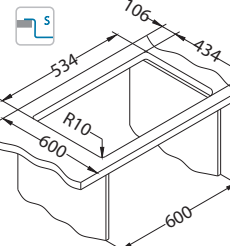

Ugradnja*:

* F - ugradnja zahtijeva posebnu obradu izreza radne ploče sukladno uputama priloženim uz sudoper.

* U - ugradnja pomoću seta za pričvršćivanje 1119093 (nije priloženo).