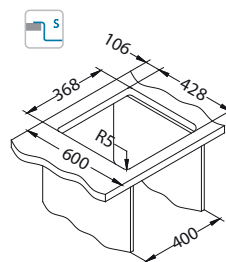

Ugradnja*:

* F - ugradnja zahtijeva posebnu obradu izreza radne ploče sukladno uputama priloženim uz sudoper.