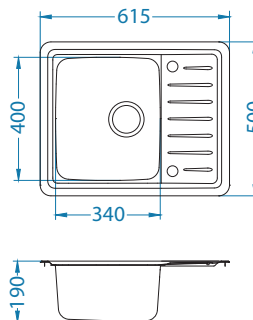

Galeo 10

ALVEUS

Veličina: 615 x 500 mm
Veličina korita: 340 x 400 x 190 mm

površina	šifra	izvedba	izljev	Ø35 mm	*pakiranje

SAT	1128552	reverzibilni	3 1/2"	2x	karton 1 / 14

SAT - satin

Dodatna oprema:

Ocjedna posuda
nehrđajuća
1119835

Ocjedna posuda
nehrđajuća
1062602

Daska za rezanje
drvena
1016018

Daska za rezanje
drvena
1016019

Ugradnja:

Galeo 20

Veličina: 790 x 500 mm
Veličina korita: 400 x 400 x 190 mm

površina	šifra	izvedba	izljev	Ø35 mm	*pakiranje

SAT	1128553	reverzibilni	3 1/2"	2x	karton 1 / 12

SAT - satin

Dodatna oprema:

Ocjedna posuda
nehrđajuća
1119835

Daska za rezanje
drvena
1016019

Ugradnja:

Galeo 30

Veličina: 860 x 500 mm
Veličina korita: 480 x 400 x 190 mm

površina	šifra	izvedba	izljev	Ø35 mm	*pakiranje

SAT	1128554	reverzibilni	3 1/2"	2x	karton 1 / 12

SAT - satin

Dodatna oprema:

Ocjedna posuda
nehrđajuća
1119835

Daska za rezanje
drvena
1016019

Ugradnja:

* Pakiranje: komada u kartonu / komada na paleti.