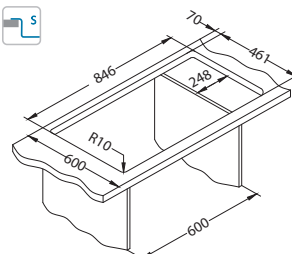

Ugradnja*:

* F - Ugradnja zahtijeva posebnu obradu izreza radne ploče sukladno uputama priloženim uz sudoper.

površina	šifra	izvedba	izljev	Ø35 mm	*pakiranje
	KMB 1124364	reverzibilni	3 1/2"	2x	karton 1/8

KMB - satin korito, brušena površina