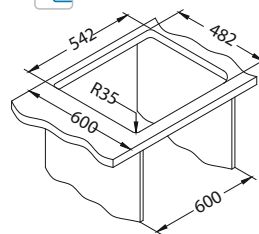

Ugradnja*:

* F - ugradnja zahtijeva posebnu obradu izreza radne ploče sukladno uputama priloženim uz sudoper.

* U - ugradnja pomoću seta za pričvršćivanje 1119093 (nije priloženo).