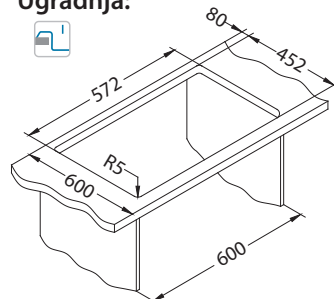

Rock 70

Veličina: 780 x 480 mm
Veličina korita: 320 x 400 x 180 mm
180 x 300 x 120 mm

površina	šifra	izvedba	izljev	Ø35 mm	*pakiranje
G11-arctic	1090952	reverzibilni	3 1/2"	2x	karton 1 / 12
G81-concrete	1122742	reverzibilni	3 1/2"	2x	karton 1 / 12
G22-terra	1090953	reverzibilni	3 1/2"	2x	karton 1 / 12
G55-beige	1090954	reverzibilni	3 1/2"	2x	karton 1 / 12
G91-carbon	1090955	reverzibilni	3 1/2"	2x	karton 1 / 12

Ugradnja:

Rock 80

Veličina: 595 x 475 mm
Veličina korita: 320 x 400 x 160 mm
180 x 300 x 120 mm

površina	šifra	izvedba	izljev	Ø35 mm	*pakiranje
G11-arctic	1090956	reverzibilni	3 1/2"	2x	karton 1 / 15
G81-concrete	1122743	reverzibilni	3 1/2"	2x	karton 1 / 15
G22-terra	1090957	reverzibilni	3 1/2"	2x	karton 1 / 15
G55-beige	1090959	reverzibilni	3 1/2"	2x	karton 1 / 15
G91-carbon	1090960	reverzibilni	3 1/2"	2x	karton 1 / 15

Ugradnja:

Rock 90

Veličina: 780 x 480 mm
Veličina korita: 340 x 400 x 180 mm
340 x 350 x 180 mm

površina	šifra	izvedba	izljev	Ø35 mm	*pakiranje
G11-arctic	1090963	dvokoritni	3 1/2"	2x	karton 1 / 12
G81-concrete	1122744	dvokoritni	3 1/2"	2x	karton 1 / 12
G22-terra	1090964	dvokoritni	3 1/2"	2x	karton 1 / 12
G55-beige	1090962	dvokoritni	3 1/2"	2x	karton 1 / 12
G91-carbon	1090965	dvokoritni	3 1/2"	2x	karton 1 / 12

Ugradnja: