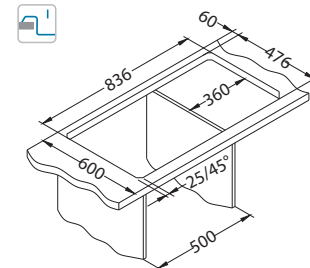

Line Maxim 10

Veličina: 980 x 500 mm
Veličina korita: 340 x 400 x 190 mm
148 x 300 x 130 mm

površina	šifra	izvedba	izljev	Ø35 mm	*pakiranje
SAT	1085943	reverzibilni	3 1/2"	2x	karton 1 / 12 navlaka 0 / 30
SAT	1089610*	reverzibilni	3 1/2"	/	

SAT - satin

Ugradnja:

Dodatna oprema:

Ocjedna posuda sigurnosno staklo 1063063
Ocjedna posuda nehrđajuća 1062602
Daska za rezanje drvena 1064565
AllRound 1131412

Line Maxim 20

Veličina: 860 x 500 mm
Veličina korita: 340 x 400 x 190 mm

površina	šifra	izvedba	izljev	Ø35 mm	*pakiranje
SAT	1085945	reverzibilni	3 1/2"	2x	karton 1 / 12 navlaka 0 / 30
SAT	1089611*	reverzibilni	3 1/2"	/	

SAT - satin

Ugradnja:

Dodatna oprema:

Daska za rezanje sigurnosno staklo 1063063
Ocjedna posuda nehrđajuća 1062602
Daska za rezanje drvena 1064565
AllRound 1131412

Line Maxim 50

Veličina: 615 x 500 mm
Veličina korita: 340 x 400 x 190 mm
148 x 300 x 130 mm

površina	šifra	izvedba	izljev	Ø35 mm	*pakiranje
SAT	1085946	reverzibilni	3 1/2"	2x	karton 1 / 14 navlaka 0 / 60
SAT	1089612*	reverzibilni	3 1/2"	/	

SAT - satin

Ugradnja:

Dodatna oprema:

Daska za rezanje sigurnosno staklo 1063063
Ocjedna posuda nehrđajuća 1062602
Daska za rezanje drvena 1064565
AllRound 1131412