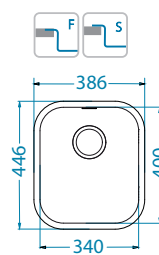

Dodatna oprema: