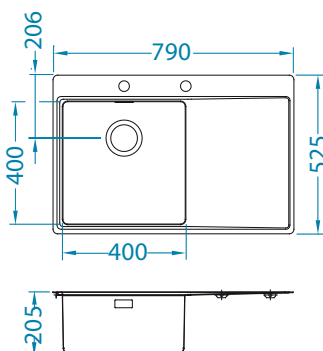

Pure Up 40

Ijlevi

Veličina: 790 x 525 mm
Veličina korita: 400 x 400 x 205 mm

površina	šifra	izvedba	izljev	Ø35 mm	*pakiranje
KMB	1123789	lijevi	3 1/2"	2x	karton
	1123790	desni			1 / 8

KMB - satin korito, brušena površina

Dodatna oprema:

Ocjedna posuda
nehrđajuća
1119835

Daska za rezanje
drvena
1080029

Daska za rezanje
sigurnosno
staklo
1084835 - crna

AllRound
1131412

Ugradnja*:

* F - Ugradnja zahtijeva posebnu obradu izreza radne ploče sukladno uputama priloženim uz sudoper.

Pure Up 50

Ijlevi

Veličina: 860 x 525 mm
Veličina korita: 450 x 400 x 205 mm

površina	šifra	izvedba	izljev	Ø35 mm	*pakiranje
KMB	1123791	lijevi	3 1/2"	2x	karton
	1123792	desni			1 / 8

KMB - satin korito, brušena površina

Dodatna oprema:

Ocjedna posuda
nehrđajuća
1119835

Daska za rezanje
drvena
1080029

Daska za rezanje
sigurnosno
staklo
1084835 - crna

AllRound
1131412

Ugradnja*:

* F - Ugradnja zahtijeva posebnu obradu izreza radne ploče sukladno uputama priloženim uz sudoper.

Pure Up 60

Ijlevi

Veličina: 980 x 525 mm
Veličina korita: 340 x 400 x 205 mm
180 x 400 x 150 mm

površina	šifra	izvedba	izljev	Ø35 mm	*pakiranje
KMB	1123793	lijevi	3 1/2"	2x	karton
	1123794	desni			1 / 8

KMB - satin korito, brušena površina

Dodatna oprema:

Ocjedna posuda
nehrđajuća
1119835

Daska za rezanje
drvena
1080029

Daska za rezanje
sigurnosno
staklo
1084835 - crna

AllRound
1131412

Ugradnja*:

* F - Ugradnja zahtijeva posebnu obradu izreza radne ploče sukladno uputama priloženim uz sudoper.