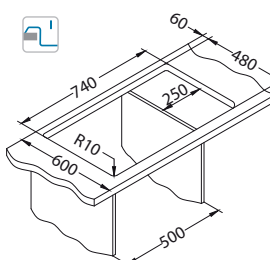

Ugradnja*:

*U - Ugradnja pomoću seta za pričvršćivanje 1135533 (nije priloženo).

* Pakiranje: komada u kartonu / komada na paleti.