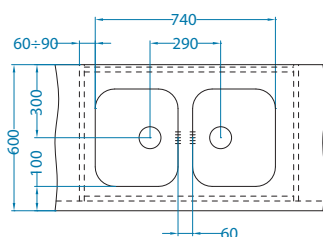

Širina ormarića 900 mm

Variant 40-2x