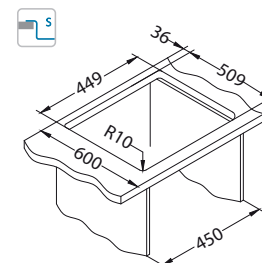

Ugradnja*:

* F - Ugradnja zahtijeva posebnu obradu izreza radne ploče sukladno uputama priloženim uz sudoper.

površina	šifra	izvedba	izljev	Ø35 mm	*pakiranje
	KMB 1123786	zasebni	3 1/2"	2x	karton 1 / 14

KMB - satin korito, brušena površina