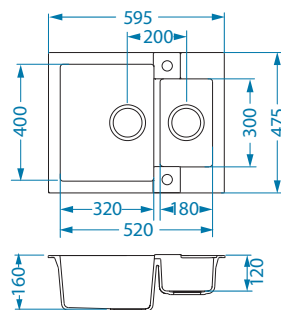

Veličina: 595 x 475 mm
Veličina korita: 320 x 400 x 160 mm
180 x 300 x 120 mm

površina	šifra	izvedba	izljev	Ø35 mm	*pakiranje
G11-arctic	1090956	reverzibilni	3 1/2"	2x	karton 1 / 15
G81-concrete	1122743	reverzibilni	3 1/2"	2x	karton 1 / 15
G22-terra	1090957	reverzibilni	3 1/2"	2x	karton 1 / 15
G55-beige	1090959	reverzibilni	3 1/2"	2x	karton 1 / 15
G91-carbon	1090960	reverzibilni	3 1/2"	2x	karton 1 / 15