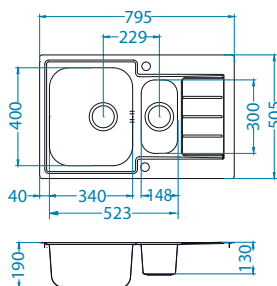

Line Maxim 60

Veličina: 620 x 505 mm
Veličina korita: 340 x 400 x 190 mm

Dodatna oprema:

Daska za rezanje sigurnosno staklo 1063063
Ocjedna posuda nehrđajuća 1062602
Daska za rezanje drvena 1064565
AllRound 1131412

površina	šifra	izvedba	izljev	Ø35 mm	*pakiranje
SAT	1085959	reverzibilni	3 1/2"	2x	karton 1 / 10

SAT - satin

Ugradnja*:

*F - ugradnja zahtijeva posebnu obradu izreza radne ploče sukladno uputama priloženim uz sudoper.

Line Maxim 70

Veličina: 795 x 505 mm
Veličina korita: 340 x 400 x 190 mm
148 x 300 x 130 mm

Dodatna oprema:

Daska za rezanje sigurnosno staklo 1063063
Ocjedna posuda nehrđajuća 1062602
Daska za rezanje drvena 1064565
AllRound 1131412

površina	šifra	izvedba	izljev	Ø35 mm	*pakiranje
SAT	1085960	reverzibilni	3 1/2"	2x	karton 1 / 12

SAT - satin

Ugradnja*:

*F - ugradnja zahtijeva posebnu obradu izreza radne ploče sukladno uputama priloženim uz sudoper.

Line Maxim 90

Veličina: 795 x 505 mm
Veličina korita: 340 x 400 x 190 mm
340 x 400 x 190 mm

Dodatna oprema:

Daska za rezanje sigurnosno staklo 1063063
Ocjedna posuda nehrđajuća 1062602
Daska za rezanje drvena 1064565
AllRound 1131412

površina	šifra	izvedba	izljev	Ø35 mm	*pakiranje
SAT	1092002	reverzibilni	3 1/2"	2x	karton 1 / 12

SAT - satin

Ugradnja*:

*F - ugradnja zahtijeva posebnu obradu izreza radne ploče sukladno uputama priloženim uz sudoper.