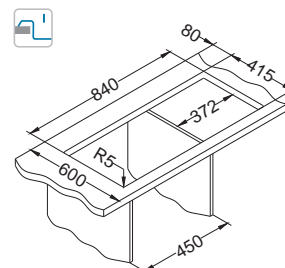

Ugradnja:

Dodatna oprema:

Sifon

1011717

Daska za rezanje
drvena

1016018

Ocjedna košara
CHR

1109414