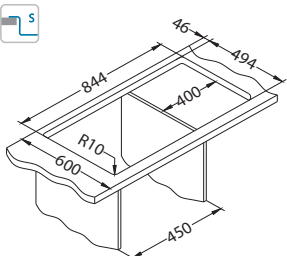

Ugradnja*:

* F - Ugradnja zahtijeva posebnu obradu izreza radne ploče sukladno uputama priloženim uz sudoper.

* Pakiranje: komada u kartonu / komada na paleti.