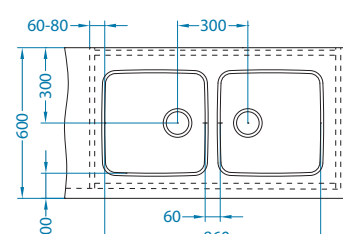

Luno 30-2x

Sifon: 1130559
Sifon Pop-up: 1127258