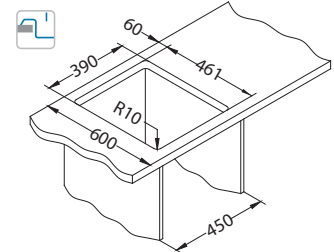

Glassix 10

Veličina: 860 x 500 mm
Veličina korita: 340 x 400 x 180 mm

* RAL/Grafka po narudžbi s rezolucijom min. 250 dpi

Ugradnja:

Dodatna oprema:

Daska za rezanje
drvena
1016018

AllRound
1131412

staklo	šifra	izvedba	izljev Ø35 mm	*pakiranje
white RAL 9003	SAT 1099462	reverzibilni	3 1/2"	2x karton 1 / 6
black RAL 9005	SAT 1099450	reverzibilni	3 1/2"	2x karton 1 / 6
*SAT	1102928	reverzibilni	3 1/2"	2x karton 1 / 6

Glassix 20

Veličina: 860 x 500 mm
Veličina korita: 340 x 400 x 180 mm
148 x 300 x 120 mm

* RAL/Grafka po narudžbi s rezolucijom min. 250 dpi

Ugradnja:

Dodatna oprema:

Daska za rezanje
drvena
1016018

Ocjedna posuda
nehrđajuća
1062602

AllRound
1131412

staklo	šifra	izvedba	izljev Ø35 mm	*pakiranje
white RAL 9003	SAT 1100016	reverzibilni	3 1/2"	2x karton 1 / 6
black RAL 9005	SAT 1100015	reverzibilni	3 1/2"	2x karton 1 / 6
*SAT	1102932	reverzibilni	3 1/2"	2x karton 1 / 6