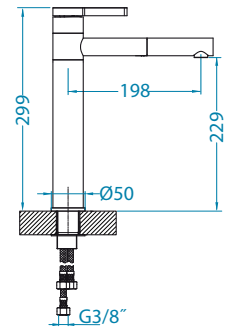

Siros - P

površina	šifra
CHR	1129047
NIC-BR	1132901
G11	1129046
G55	1129045
G81	1129044
G91	1129048

Zenit

površina	šifra
CHR	1119872
G11	1119873
G22	1123572
G55	1119874
G81	1123573
G81	1119875

Zina

površina	šifra
CHR	1129057
G11	1129058
G02M	1129059
G03M	1129056
G04M	1129060
G05M	1129061

Arc 20 - P

površina	šifra
CHR	1115261

Delos - P

površina	šifra
CHR	1129021
SAT	1129023
G55	1129020
G81	1129019
G91	1129022