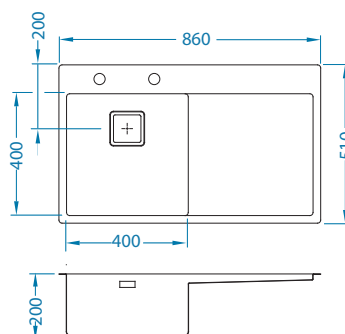

Stylux 10

ALVEUS

Veličina: 450 x 510 mm
Veličina korita: 400 x 400 x 200 mm

površina	šifra	izvedba	izljev	Ø35 mm	*pakiranje
BRS	1084278	zasebni	kvadratni	2x	karton 1 / 14

BRS - brušeni

Dodatna oprema:

Ugradnja*:

* F - Ugradnja zahtijeva posebnu obradu izreza radne ploče sukladno uputama priloženim uz sudoper.

Stylux 40

Veličina: 790 x 510 mm
Veličina korita: 740 x 400 x 200 mm

površina	šifra	izvedba	izljev	Ø35 mm	*pakiranje
BRS	1084292	zasebni	kvadratni	2x	karton 1 / 7

BRS - brušeni

Dodatna oprema:

Ugradnja*:

* F - Ugradnja zahtijeva posebnu obradu izreza radne ploče sukladno uputama priloženim uz sudoper.

Stylux 50

lijevi

Veličina: 860 x 510 mm
Veličina korita: 400 x 400 x 200 mm

površina	šifra	izvedba	izljev	Ø35 mm	*pakiranje
BRS	1084293	lijevi	kvadratni	2x	karton 1 / 7
BRS	1084294	desni	kvadratni	2x	karton 1 / 7

BRS - brušeni

Dodatna oprema:

Ugradnja*:

* F - Ugradnja zahtijeva posebnu obradu izreza radne ploče sukladno uputama priloženim uz sudoper.

* Pakiranje: komada u kartonu / komada na paleti.