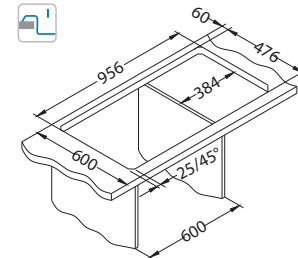

Line Maxim 10

Veličina: 980 x 500 mm
Veličina korita: 340 x 400 x 190 mm
148 x 300 x 130 mm

površina	šifra	izvedba	izljev	Ø35 mm	*pakiranje
SAT	1085943	reverzibilni	3 1/2"	2x	karton 1 / 12 navlaka 0 / 30
SAT	1089610*	reverzibilni	3 1/2"	/	

SAT - satin

Ugradnja:

Dodatna oprema:

Ocjedna posuda sigurnosno staklo 1063063
Ocjedna posuda nehrđajuća 1062602
Daska za rezanje drvena 1064565
AllRound 1131412

Line Maxim 20

Veličina: 860 x 500 mm
Veličina korita: 340 x 400 x 190 mm

površina	šifra	izvedba	izljev	Ø35 mm	*pakiranje
SAT	1085945	reverzibilni	3 1/2"	2x	karton 1 / 12 navlaka 0 / 30
SAT	1089611*	reverzibilni	3 1/2"	/	

SAT - satin

Ugradnja:

Dodatna oprema:

Daska za rezanje sigurnosno staklo 1063063
Ocjedna posuda nehrđajuća 1062602
Daska za rezanje drvena 1064565
AllRound 1131412

Line Maxim 50

Veličina: 615 x 500 mm
Veličina korita: 340 x 400 x 190 mm
148 x 300 x 130 mm

površina	šifra	izvedba	izljev	Ø35 mm	*pakiranje
SAT	1085946	reverzibilni	3 1/2"	2x	karton 1 / 14 navlaka 0 / 60
SAT	1089612*	reverzibilni	3 1/2"	/	

SAT - satin

Ugradnja:

Dodatna oprema:

Daska za rezanje sigurnosno staklo 1063063
Ocjedna posuda nehrđajuća 1062602
Daska za rezanje drvena 1064565
AllRound 1131412