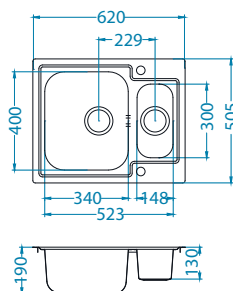

Line Maxim 10

ALVEUS

Veličina: 985 x 505 mm
Veličina korita: 340 x 400 x 190 mm
148 x 300 x 130 mm

površina	šifra	izvedba	izljev	Ø35 mm	*pakiranje
SAT	1085952	reverzibilni	3 1/2"	2x	karton 1 / 10

SAT - satin

Dodatna oprema:

Daska za rezanje sigurnosno staklo 1063063
Ocjedna posuda nehrđajuća 1062602
Daska za rezanje drvena 1064565
AllRound 1131412

Ugradnja*:

*F - ugradnja zahtijeva posebnu obradu izreza radne ploče sukladno uputama priloženim uz sudoper.

Line Maxim 20

Veličina: 865 x 505 mm
Veličina korita: 340 x 400 x 190 mm

površina	šifra	izvedba	izljev	Ø35 mm	*pakiranje
SAT	1085954	reverzibilni	3 1/2"	2x	karton 1 / 12

SAT - satin

Dodatna oprema:

Daska za rezanje sigurnosno staklo 1063063
Ocjedna posuda nehrđajuća 1062602
Daska za rezanje drvena 1064565
AllRound 1131412

Ugradnja*:

*F - ugradnja zahtijeva posebnu obradu izreza radne ploče sukladno uputama priloženim uz sudoper.

Line Maxim 50

Veličina: 620 x 505 mm
Veličina korita: 340 x 400 x 190 mm
148 x 300 x 130 mm

površina	šifra	izvedba	izljev	Ø35 mm	*pakiranje
SAT	1085957	reverzibilni	3 1/2"	2x	karton 1 / 10

SAT - satin

Dodatna oprema:

daska za rezanje sigurnosno staklo 1063063
Ocjedna posuda nehrđajuća 1062602
Daska za rezanje drvena 1064565
AllRound 1131412

Ugradnja*:

*F - ugradnja zahtijeva posebnu obradu izreza radne ploče sukladno uputama priloženim uz sudoper.

* Pakiranje: komada u kartonu / komada na paleti.