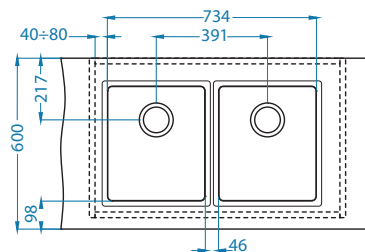

Širina ormarića 900 mm

KOMBINO 20 -2X