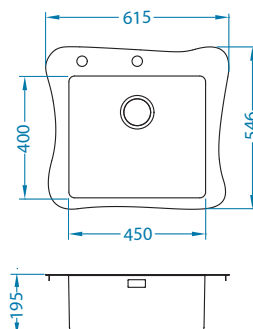

50  
1968-2018

ALVEUS  
experience  
passion  
vision  
tradition

Jubilee

Veličina: 615 x 546 mm  
Veličina korita: 450 x 400 x 195 mm

Dodatna oprema:

AllRound  
1131412

Ugradnja:

površina	šifra	izvedba	izljev	Ø35 mm	*pakiranje
KMB	1126054	zasebni	3 1/2"	2x	karton 1 / 14