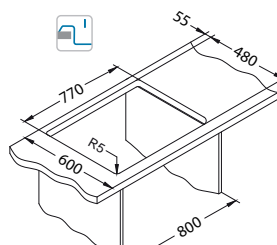

Ugradnja*:

Dodatna oprema:

Daska za rezanje
drvena
1144970
*za 1 ugradnju

AllRound - mini
1136662

Posuda od
nehrđajućeg
čelika
GN-1/2-P- 65 mm
1008902

Set za podgradnu
ugradnju
1135533