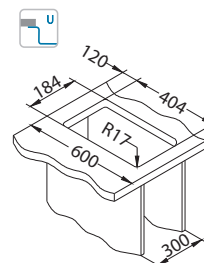

Kombino 10

ALVEUS

Veličina: 217 x 437 mm
Veličina korita: 180 x 400 x 140 mm

površina	šifra	izvedba	izljev	Ø35 mm	*pakiranje
SAT	1100233	zasebni	3 1/2"	/	karton 1 / 15

SAT - satin

Dodatna oprema:

Ugradnja:

Kombino 20

Veličina: 380 x 440 mm
Veličina korita: 340 x 400 x 195 mm

površina	šifra	izvedba	izljev	Ø35 mm	*pakiranje
SAT	U	1100234	zasebni	3 1/2"	/ karton 1 / 14
KMB	F/S	1118878	zasebni	3 1/2"	/ karton 1 / 14

SAT - satin
KMB - satin korito, brušena površina

Dodatna oprema:

Ugradnja*:

* F - ugradnja zahtijeva posebnu obradu izreza radne ploče sukladno uputama priloženim uz sudoper.

Kombino 30

Veličina: 440 x 440 mm
Veličina korita: 400 x 400 x 195 mm

površina	šifra	izvedba	izljev	Ø35 mm	*pakiranje
SAT	U	1100235	zasebni	3 1/2"	/ karton 1 / 14
KMB	F/S	1118877	zasebni	3 1/2"	/ karton 1 / 14

SAT - satin
KMB - satin korito, brušena površina

Dodatna oprema:

Ugradnja*:

* F - ugradnja zahtijeva posebnu obradu izreza radne ploče sukladno uputama priloženim uz sudoper.

* Pakiranje: komada u kartonu / komada na paleti.