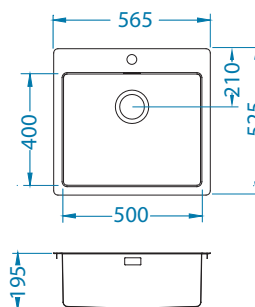

Monarch Pure 30

Veličina: 515 x 525 mm
Veličina korita: 450 x 400 x 195 mm

površina	šifra	izvedba	izljev	Ø 35 mm	*pakiranje
gold	1106867	zasebni	3 1/2"	1x	karton 1 / 14
copper	1122708	zasebni	3 1/2"	1x	karton 1 / 14
bronze	1107052	zasebni	3 1/2"	1x	karton 1 / 14
anthracite	1106868	zasebni	3 1/2"	1x	karton 1 / 14

Dodatna oprema:

**Sifon
(bez grla)**
1068989

Ocjedna posuda
1119836 - gold
1119837 - anthracite
1119839 - bronze
1119838 - copper

Daska za rezanje
sigurnosno staklo
1084835 - crna

Daska za rezanje
drvena
1080029

Ugradnja*:

* F - ugradnja zahtijeva posebnu obradu izreza radne ploče sukladno uputama priloženim uz sudoper.

Monarch Pure 70

Veličina: 565 x 525 mm
Veličina korita: 500 x 400 x 195 mm

površina	šifra	izvedba	izljev	Ø 35 mm	*pakiranje
gold	1141619	zasebni	3 1/2"	1x	karton 1 / 14
copper	1141620	zasebni	3 1/2"	1x	karton 1 / 14
bronze	1141621	zasebni	3 1/2"	1x	karton 1 / 14
anthracite	1141622	zasebni	3 1/2"	1x	karton 1 / 14

Dodatna oprema:

**Sifon
(bez grla)**
1068989

Ocjedna posuda
1119836 - gold
1119837 - anthracite
1119839 - bronze
1119838 - copper

Daska za rezanje
sigurnosno staklo
1084835 - crna

Daska za rezanje
drvena
1080029

Ugradnja*:

* F - ugradnja zahtijeva posebnu obradu izreza radne ploče sukladno uputama priloženim uz sudoper.