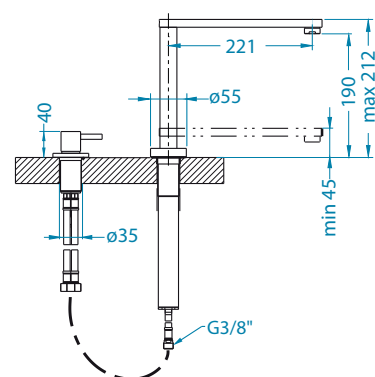

površina	šifra
CHR	1132182