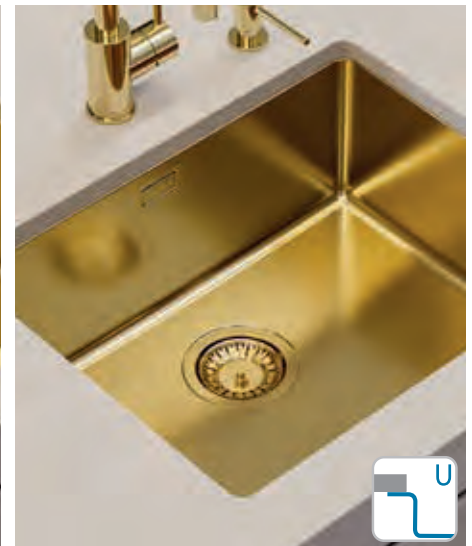

Veličina: 615 x 500 mm
Veličina korita: 340 x 420 x 160 mm

površina	šifra	izvedba	izljev	Ø 35 mm	*pakiranje
gold	1144999	reverzibilni	3 1/2"	0	karton 1 / 14
copper	1145000	reverzibilni	3 1/2"	0	karton 1 / 14
bronze	1145001	reverzibilni	3 1/2"	0	karton 1 / 14
anthracite	1145002	reverzibilni	3 1/2"	0	karton 1 / 14

Dodatna oprema:

Daska za rezanje
sigurnosno staklo
1063063

Ocjedna posuda
1069009 - gold
1069008 - Cooper
1103811 - bronze
1078591 - anthracite

Daska za rezanje
drvena
1064565

Ugradnja: