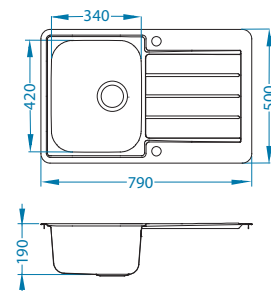

Line Maxim 60

površina	šifra	izvedba	izljev	Ø35 mm	*pakiranje
SAT	1085947	reverzibilni	3 1/2"	2x	karton 1 / 14
SAT	1089613*	reverzibilni	3 1/2"	/	navlaka 0 / 60

SAT - satin

Veličina: 615 x 500 mm
Veličina korita: 340 x 400 x 190 mm

Ugradnja:

Dodatna oprema:

Daska za rezanje sigurnosno staklo 1063063
Ocjedna posuda nehrđajuća 1062602
Daska za rezanje drvena 1064565
AllRound 1131412

Line Maxim 70

površina	šifra	izvedba	izljev	Ø35 mm	*pakiranje
SAT	1085948	reverzibilni	3 1/2"	2x	karton 1 / 12
SAT	1089614*	reverzibilni	3 1/2"	/	navlaka 0 / 30

SAT - satin

Veličina: 790 x 500 mm
Veličina korita: 340 x 400 x 190 mm
148 x 300 x 130 mm

Ugradnja:

Dodatna oprema:

Daska za rezanje sigurnosno staklo 1063063
Ocjedna posuda nehrđajuća 1062602
Daska za rezanje drvena 1064565
AllRound 1131412

Line Maxim 80

površina	šifra	izvedba	izljev	Ø35 mm	*pakiranje
SAT	1100216	reverzibilni	3 1/2"	2x	karton 1 / 12

SAT - satin

Veličina: 790 x 500 mm
Veličina korita: 340 x 400 x 190 mm

Ugradnja:

Dodatna oprema:

Daska za rezanje sigurnosno staklo 1063063
Ocjedna posuda nehrđajuća 1062602
Daska za rezanje drvena 1064565
AllRound 1131412