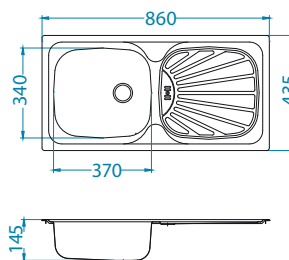

površina	šifra	izvedba	izljev Ø35 mm	*pakiranje	
NAT	1008844	reverzibilni	1 1/2"	/	navlaka 0 / 36
LEI	1008993	reverzibilni	1 1/2"	/	navlaka 0 / 36

NAT - nepoliran LEI - leinen

Veličina: 860 x 435 mm
Veličina korita: 340 x 370 x 145 mm