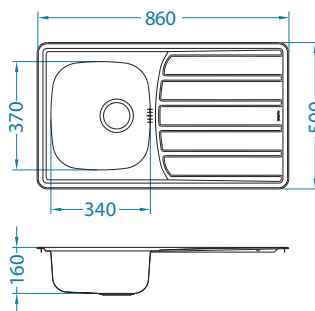

Zoom 10

Veličina: 615 x 500 mm
Veličina korita: 340 x 370 x 155 mm

površina	šifra	izvedba	izljev Ø35 mm	*pakiranje
SAT	1438	reverzibilni	3 1/2"	navlaka 0 / 64
LEI	1098941*	reverzibilni	3 1/2"	navlaka 0 / 64

SAT - satin
LEI - leinen

Dodatna oprema:

Sifon* 1130551
Daska za rezanje drvena 1016018
Ocjedna košara CHR 1109414
AllRound 1131412

Ugradnja:

Zoom 20

Veličina: 790 x 500 mm
Veličina korita: 340 x 370 x 155 mm

površina	šifra	izvedba	izljev Ø35 mm	*pakiranje
SAT	1439	reverzibilni	3 1/2"	navlaka 0 / 32
LEI	1098939*	reverzibilni	3 1/2"	navlaka 0 / 32

SAT - satin
LEI - leinen

Dodatna oprema:

Sifon* 1130551
Daska za rezanje drvena 1016018
Ocjedna košara CHR 1109414
AllRound 1131412

Ugradnja:

Zoom 30

Veličina: 860 x 500 mm
Veličina korita: 340 x 370 x 160 mm

površina	šifra	izvedba	izljev Ø35 mm	*pakiranje
SAT	1440	reverzibilni	3 1/2"	navlaka 0 / 32
LEI	1098842*	reverzibilni	3 1/2"	navlaka 0 / 32

SAT - satin
LEI - leinen

Dodatna oprema:

Sifon* 1130551
Daska za rezanje drvena 1016018
Ocjedna košara CHR 1109414
AllRound 1131412

Ugradnja: