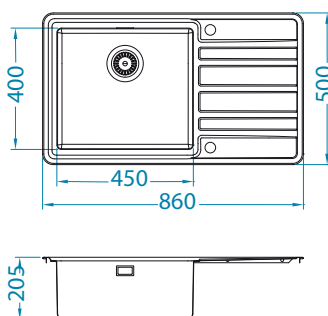

Rando 30

ALVEUS

1127251

Veličina: 790 x 500 mm
Veličina korita: 400 x 400 x 205 mm

površina	šifra	izvedba	izljev	Ø35 mm	*pakiranje
SAT	1131209	reverzibilni	3 1/2"	2x	karton 1/8

SAT - satin

Dodatna oprema:

Ocjedna posuda
nehrđajuća
1119835

Daska za rezanje
drvena
1080029

AllRound
1131412

Ugradnja:

Rando 50

levi

1127251

Veličina: 860 x 500 mm
Veličina korita: 450 x 400 x 205 mm

površina	šifra	izvedba	izljev	Ø35 mm	*pakiranje
SAT	1131207	lijevi	3 1/2"	2x	karton 1/8
SAT	1131208	desni	3 1/2"	2x	karton 1/8

SAT - satin

Dodatna oprema:

Ocjedna posuda
nehrđajuća
1119835

Daska za rezanje
drvena
1080029

AllRound
1131412

Ugradnja:

* Pakiranje: komada u kartonu / komada na paleti.