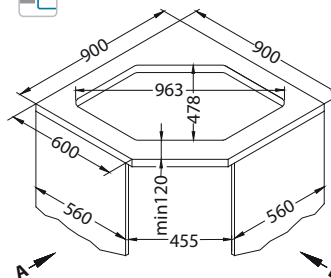

Praktik 100

ALVEUS

1127251

površina	šifra	izvedba	izljev	Ø35 mm	*pakiranje
SAT	1085977	reverzibilni	3 1/2"	2x	karton 1 / 7
LEI	1097989	reverzibilni	3 1/2"	2x	karton 1 / 7

SAT - satin
LEI - leinen

Veličina: 980 x 500 mm
Veličina korita: 480 x 400 x 210 mm

Dodatna oprema:

Daska za rezanje
drvena
1016019

AllRound
1131412

Ugradnja:

Praktik 120

1127251

površina	šifra	izvedba	izljev	Ø35 mm	*pakiranje
SAT	1122463	reverzibilni	3 1/2"	2x	karton 1 / 12

SAT - satin

Veličina: 790 x 500 mm
Veličina korita: 480 x 400 x 210 mm

Dodatna oprema:

Daska za rezanje
drvena
1016019

AllRound
1131412

Ugradnja:

Praktik 130

1127251

površina	šifra	izvedba	izljev	Ø35 mm	*pakiranje
SAT	1122594	reverzibilni	3 1/2"	2x	karton 1 / 7

SAT - satin

Veličina: 985 x 500 mm
Veličina korita: 480 x 400 x 210 mm

Dodatna oprema:

Daska za rezanje
drvena
1016019

AllRound
1131412

Ugradnja: