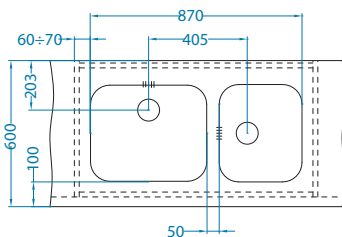

Širina ormarića 1000 mm

Variant 10+Variant 40

Sifon: 1130559
Sifon Pop-up: 1127258