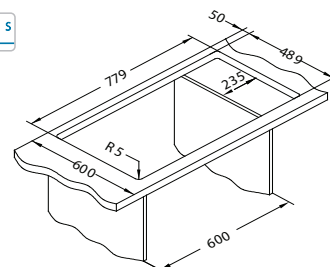

Ugradnja*:

* F - Ugradnja zahtijeva posebnu obradu izreza radne ploče sukladno uputama priloženim uz sudoper.