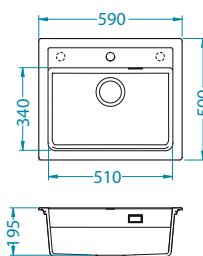

Atrox 10

Veličina: 400 x 500 mm
Veličina korita: 340 x 320 x 195 mm

površina	šifra	izvedba	izljev	Ø35 mm	*pakiranje
G11-arctic	1139079	zasebni	3 1/2"	1x	karton 1 / 18
G81-concrete	1139770	zasebni	3 1/2"	1x	karton 1 / 18
G22-terra	1139768	zasebni	3 1/2"	1x	karton 1 / 18
G55-beige	1139769	zasebni	3 1/2"	1x	karton 1 / 18
G91-carbon	1139771	zasebni	3 1/2"	1x	karton 1 / 18

Dodatna oprema:

Daska za rezanje drvena 1144970
*za 1 ugradnju

AllRound - mini 1136662

Posuda od nehrđajućeg čelika GN-1/2-P- 65 mm 1008902

Set za podgradnu ugradnju 1135533

Ugradnja*:

*U - Ugradnja pomoću 2 seta za pričvršćivanje 1135533 (nije priloženo).

Atrox 20

Veličina: 470 x 500 mm
Veličina korita: 390 x 340 x 195 mm

površina	šifra	izvedba	izljev	Ø35 mm	*pakiranje
G11-arctic	1131986	zasebni	3 1/2"	1x	karton 1 / 18
G81-concrete	1131989	zasebni	3 1/2"	1x	karton 1 / 18
G22-terra	1131987	zasebni	3 1/2"	1x	karton 1 / 18
G55-beige	1131988	zasebni	3 1/2"	1x	karton 1 / 18
G91-carbon	1131990	zasebni	3 1/2"	1x	karton 1 / 18

Dodatna oprema:

Daska za rezanje drvena 1144970
*za 1 ugradnju

AllRound - mini 1136662

Posuda od nehrđajućeg čelika GN-1/2-P- 65 mm 1008902

Set za podgradnu ugradnju 1135533

Ugradnja*:

*U - Ugradnja pomoću 2 seta za pričvršćivanje 1135533 (nije priloženo).

Atrox 30

Veličina: 590 x 500 mm
Veličina korita: 510 x 340 x 195 mm

površina	šifra	izvedba	izljev	Ø35 mm	*pakiranje
G11-arctic	1131991	zasebni	3 1/2"	1x	karton 1 / 18
G81-concrete	1131995	zasebni	3 1/2"	1x	karton 1 / 18
G22-terra	1131993	zasebni	3 1/2"	1x	karton 1 / 18
G55-beige	1131994	zasebni	3 1/2"	1x	karton 1 / 18
G91-carbon	1131996	zasebni	3 1/2"	1x	karton 1 / 18

Dodatna oprema:

Daska za rezanje drvena 1144970
*za 1 ugradnju

AllRound - mini 1136662

Posuda od nehrđajućeg čelika GN-1/2-P- 65 mm 1008902

Set za podgradnu ugradnju 1135533

Ugradnja*: