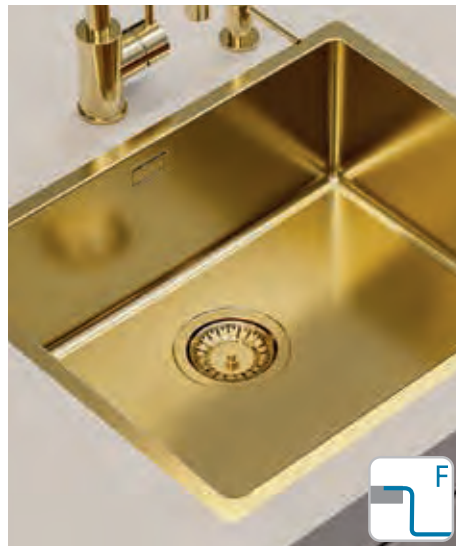

Veličina: 615 x 500 mm
Veličina korita: 340 x 420 x 160 mm

površina	šifra	izvedba	izljev	Ø 35 mm	*pakiranje
gold	1144999	reverzibilni	3 1/2"	0	karton 1 / 14
copper	1145000	reverzibilni	3 1/2"	0	karton 1 / 14
bronze	1145001	reverzibilni	3 1/2"	0	karton 1 / 14
anthracite	1145002	reverzibilni	3 1/2"	0	karton 1 / 14

Dodatna oprema:

Daska za rezanje
sigurnosno staklo
1063063

Ocjedna posuda
1069009 - gold
1069008 - Cooper
1103811 - bronze
1078591 - anthracite

Daska za rezanje
drvena
1064565

Ugradnja: