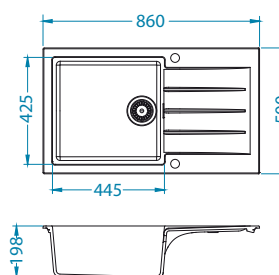

Cadit 10

Veličina: 590 x 500 mm
Veličina korita: 325 x 425 x 198 mm

površina	šifra	izvedba	izljev	Ø35 mm	*pakiranje
	G11-arctic	1132017	reverzibilni	3 1/2"	2x karton 1 / 18
	G81-concrete	1132020	reverzibilni	3 1/2"	2x karton 1 / 18
	G22-terra	1132018	reverzibilni	3 1/2"	2x karton 1 / 18
	G55-beige	1132019	reverzibilni	3 1/2"	2x karton 1 / 18
	G91-carbon	1132021	reverzibilni	3 1/2"	2x karton 1 / 18

Dodatna oprema:

Daska za rezanje
drvena
1133157

AllRound
1131412

Ugradnja:

Cadit 20

Veličina: 790 x 500 mm
Veličina korita: 375 x 425 x 198 mm

površina	šifra	izvedba	izljev	Ø35 mm	*pakiranje
	G11-arctic	1132022	reverzibilni	3 1/2"	2x karton 1 / 12
	G81-concrete	1132025	reverzibilni	3 1/2"	2x karton 1 / 12
	G22-terra	1132023	reverzibilni	3 1/2"	2x karton 1 / 12
	G55-beige	1132024	reverzibilni	3 1/2"	2x karton 1 / 12
	G91-carbon	1132026	reverzibilni	3 1/2"	2x karton 1 / 12

Dodatna oprema:

Daska za rezanje
drvena
1133157

AllRound
1131412

Ugradnja:

Cadit 40

Veličina: 860 x 500 mm
Veličina korita: 445 x 425 x 198 mm

površina	šifra	izvedba	izljev	Ø35 mm	*pakiranje
	G11-arctic	1132027	reverzibilni	3 1/2"	2x karton 1 / 12
	G81-concrete	1132030	reverzibilni	3 1/2"	2x karton 1 / 12
	G22-terra	1132028	reverzibilni	3 1/2"	2x karton 1 / 12
	G55-beige	1132029	reverzibilni	3 1/2"	2x karton 1 / 12
	G91-carbon	1132031	reverzibilni	3 1/2"	2x karton 1 / 12

Dodatna oprema:

Daska za rezanje
drvena
1133157

AllRound
1131412

Ugradnja: