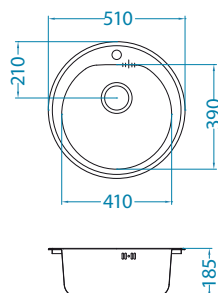

## Monarch Form 30

Veličina: fi510 mm  
Veličina korita: fi 410 x 185 mm

površina	šifra	izvedba	izljev	Ø 35 mm	*pakiranje
gold	1070808	zasebni	3 1/2"	1	karton 1 / 14
copper	1070807	zasebni	3 1/2"	1	karton 1 / 14
bronze	1103818	zasebni	3 1/2"	1	karton 1 / 14
anthracite	1078583	zasebni	3 1/2"	1	karton 1 / 14