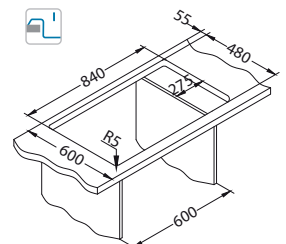

Cadit 10

Veličina: 590 x 500 mm
Veličina korita: 325 x 425 x 198 mm

površina	šifra	izvedba	izljev	Ø35 mm	*pakiranje
	G11-arctic	1132017	reverzibilni	3 1/2"	2x karton 1 / 18
	G81-concrete	1132020	reverzibilni	3 1/2"	2x karton 1 / 18
	G22-terra	1132018	reverzibilni	3 1/2"	2x karton 1 / 18
	G55-beige	1132019	reverzibilni	3 1/2"	2x karton 1 / 18
	G91-carbon	1132021	reverzibilni	3 1/2"	2x karton 1 / 18

Dodatna oprema:

Daska za rezanje
drvena
1133157

AllRound
1131412

Ugradnja:

Cadit 20

Veličina: 790 x 500 mm
Veličina korita: 375 x 425 x 198 mm

površina	šifra	izvedba	izljev	Ø35 mm	*pakiranje
	G11-arctic	1132022	reverzibilni	3 1/2"	2x karton 1 / 12
	G81-concrete	1132025	reverzibilni	3 1/2"	2x karton 1 / 12
	G22-terra	1132023	reverzibilni	3 1/2"	2x karton 1 / 12
	G55-beige	1132024	reverzibilni	3 1/2"	2x karton 1 / 12
	G91-carbon	1132026	reverzibilni	3 1/2"	2x karton 1 / 12

Dodatna oprema:

Daska za rezanje
drvena
1133157

AllRound
1131412

Ugradnja:

Cadit 40

Veličina: 860 x 500 mm
Veličina korita: 445 x 425 x 198 mm

površina	šifra	izvedba	izljev	Ø35 mm	*pakiranje
	G11-arctic	1132027	reverzibilni	3 1/2"	2x karton 1 / 12
	G81-concrete	1132030	reverzibilni	3 1/2"	2x karton 1 / 12
	G22-terra	1132028	reverzibilni	3 1/2"	2x karton 1 / 12
	G55-beige	1132029	reverzibilni	3 1/2"	2x karton 1 / 12
	G91-carbon	1132031	reverzibilni	3 1/2"	2x karton 1 / 12

Dodatna oprema:

Daska za rezanje
drvena
1133157

AllRound
1131412

Ugradnja: