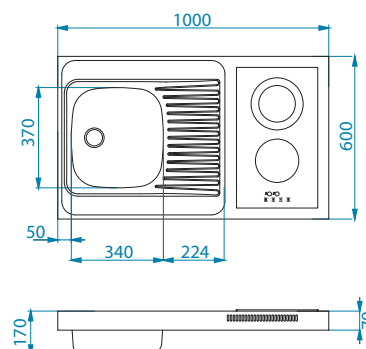

Combi Ceral 100

Površinska obrada: SAT
Veličina: 1000 x 600 x 70 mm
Nazivni napon: 230 V/50 Hz
Priključna snaga: 3000 W