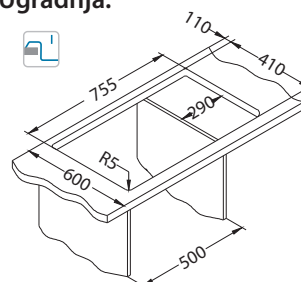

Niagara 10

Veličina: fi 510 mm
Veličina korita: fi 400 x 175 mm

površina	šifra	izvedba	izljev	Ø35 mm	*pakiranje
G11-arctic	1100884	zasebni	3 1/2"	2x	karton 1 / 12
G55-beige	1076855	zasebni	3 1/2"	2x	karton 1 / 12
G91-carbon	1076856	zasebni	3 1/2"	2x	karton 1 / 12

Ugradnja:

Niagara 20

Veličina: 465 x 465 mm
Veličina korita: 380 x 320 x 180 mm

površina	šifra	izvedba	izljev	Ø35 mm	*pakiranje
G11-arctic	1100885	zasebni	3 1/2"	1x	karton 1 / 12
G55-beige	1089483	zasebni	3 1/2"	1x	karton 1 / 12
G91-carbon	1089484	zasebni	3 1/2"	1x	karton 1 / 12

Ugradnja:

Niagara 30

Veličina: 775 x 430 mm
Veličina korita: 350 x 350 x 160 mm

površina	šifra	izvedba	izljev	Ø35 mm	*pakiranje
G11-arctic	1100886	reverzibilni	3 1/2"	2x	karton 1 / 12
G55-beige	1076857	reverzibilni	3 1/2"	2x	karton 1 / 12
G91-carbon	1076858	reverzibilni	3 1/2"	2x	karton 1 / 12

Ugradnja: