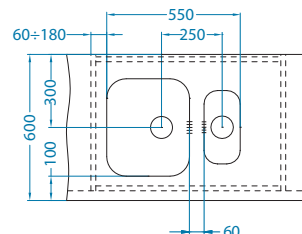

## Širina ormarića 800 mm

Variant 10+Variant 110

Sifon: 1130559  
Sifon Pop-up: 1127258

Variant 20+Variant 110

Sifon: 1130559  
Sifon Pop-up: 1127258

Variant 40+Variant 110

Sifon: 1130559  
Sifon Pop-up: 1127258