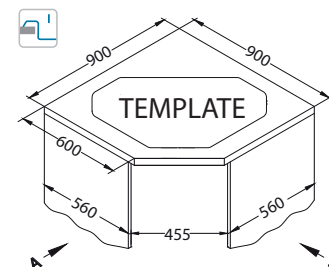

Sensual 30

ALVEUS

1101462

Veličina: 850 x 520 mm
Veličina korita: 380 x 450 x 200 mm

površina	šifra	izvedba	izljev	Ø35 mm	*pakiranje
	G11-arctic 1128392	reverzibilni	heksagonalan	2x	karton 1/8
	G04M-steel 1103746	reverzibilni	heksagonalan	2x	karton 1/8
	G02M-pebble 1103747	reverzibilni	heksagonalan	2x	karton 1/8
	G03M-chocolate 1103748	reverzibilni	heksagonalan	2x	karton 1/8
	G05M-twilight 1103749	reverzibilni	heksagonalan	2x	karton 1/8

Ugradnja:

Sensual 60

1104729

Veličina: 900 x 610 mm
Veličina korita: 451 x 353 x 200 mm
331 x 165 x 160 mm

površina	šifra	izvedba	izljev	Ø35 mm	*pakiranje
	G11-arctic 1125703	kutni	heksagonalan	2x	karton 1/8
	G04M-steel 1108258	kutni	heksagonalan	2x	karton 1/8
	G02M-pebble 1108256	kutni	heksagonalan	2x	karton 1/8
	G03M-chocolate 1108257	kutni	heksagonalan	2x	karton 1/8
	G05M-twilight 1108259	kutni	heksagonalan	2x	karton 1/8

Ugradnja:

Sensual 70

1104729

Veličina: 980 x 520 mm
Veličina korita: 350 x 450 x 200 mm
165 x 340 x 160 mm

površina	šifra	izvedba	izljev	Ø35 mm	*pakiranje
	G11-arctic 1128393	reverzibilni	heksagonalan	2x	karton 1/8
	G04M-steel 1108025	reverzibilni	heksagonalan	2x	karton 1/8
	G02M-pebble 1108023	reverzibilni	heksagonalan	2x	karton 1/8
	G03M-chocolate 1108024	reverzibilni	heksagonalan	2x	karton 1/8
	G05M-twilight 1108026	reverzibilni	heksagonalan	2x	karton 1/8

Ugradnja:

* Pakiranje: komada u kartonu / komada na paleti.