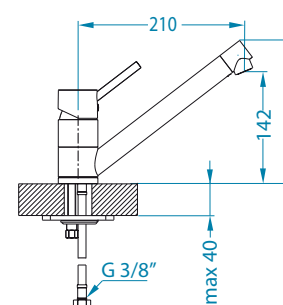

površina	šifra
G11	1107682
G02M	1107683
G05M	1107687