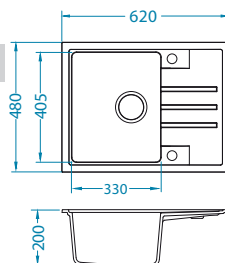

Intermezzo 30

ALVEUS

1117292

Veličina: 620 x 480 mm

Veličina korita: 330 x 405 x 200 mm

Dodatna oprema:

Daska za rezanje
drvena
1080029

Ocjedna posuda
nehrđajuća
1119835

Set za podgradnu
ugradnju
1135533

Ugradnja*:

*U - Ugradnja pomoću 2 seta za pričvršćivanje 1135533 (nije priloženo).

Intermezzo 40

NEW 2023

1117292

Veličina: 680 x 480 mm

Veličina korita: 380 x 405 x 200 mm

Dodatna oprema:

Daska za rezanje
drvena
1080029

Ocjedna posuda
nehrđajuća
1119835

Set za podgradnu
ugradnju
1135533

Ugradnja*:

*U - Ugradnja pomoću 2 seta za pričvršćivanje 1135533 (nije priloženo).

Intermezzo 130

1117292

Veličina: 780 x 480 mm

Veličina korita: 460 x 405 x 200 mm

Dodatna oprema:

Daska za rezanje
drvena
1080029

Ocjedna posuda
nehrđajuća
1119835

Set za podgradnu
ugradnju
1135533

Ugradnja*:

*U - Ugradnja pomoću 2 seta za pričvršćivanje 1135533 (nije priloženo).