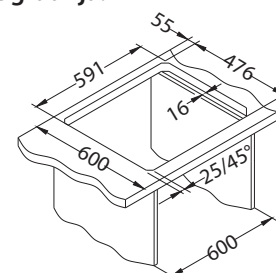

Line 20

ALVEUS

1130551

Veličina: 860 x 500 mm
Veličina korita: 340 x 420 x 160 mm

površina	šifra	izvedba	izljev	Ø35 mm	*pakiranje
NAT	1065560	reverzibilni	3 1/2"	0	navlaka 0 / 30
LEI	1065579	reverzibilni	3 1/2"	0	navlaka 0 / 30

NAT - nepoliran

Ugradnja:

Dodatna oprema:

Daska za rezanje sigurnosno staklo 1063063
Ocjedna posuda nehrđajuća 1062602
Daska za rezanje AllRound drvena 1064565
1131412

Line 40

1130555

Veličina: 985 x 500 mm
Veličina korita: 340 x 420 x 160 mm
148 x 300 x 80 mm

površina	šifra	izvedba	izljev	Ø35 mm	*pakiranje
NAT	1065674	reverzibilni	3 1/2"	0	navlaka 0 / 30
LEI	1085940	reverzibilni	3 1/2"	0	navlaka 0 / 30

NAT - nepoliran
LEI - leinen

Ugradnja:

Dodatna oprema:

Daska za rezanje sigurnosno staklo 1063063
Ocjedna posuda nehrđajuća 1062602
Daska za rezanje AllRound drvena 1064565
1131412

Line 50

1130555

Veličina: 615 x 500 mm
Veličina korita: 340 x 420 x 160 mm
148 x 300 x 80 mm

površina	šifra	izvedba	izljev	Ø35 mm	*pakiranje
NAT	1065676	reverzibilni	3 1/2"	0	navlaka 0 / 60

NAT - nepoliran

Ugradnja:

Dodatna oprema:

Daska za rezanje sigurnosno staklo 1063063
Ocjedna posuda nehrđajuća 1062602
Daska za rezanje AllRound drvena 1064565
1131412

* Pakiranje: komada u kartonu / komada na paleti.