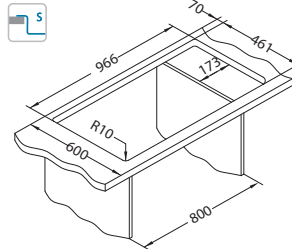

Ugradnja*:

* F - Ugradnja zahtijeva posebnu obradu izreza radne ploče sukladno uputama priloženim uz sudoper.

površina	šifra	izvedba	izljev	Ø35 mm	*pakiranje
	KMB 1124373	lijevi	3 1/2"	2x	karton 1/8
	KMB 1124375	desni	3 1/2"	2x	karton 1/8

KMB - satin korito, brušena površina