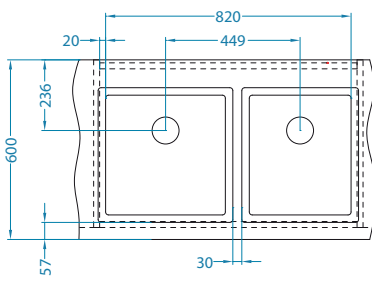

QUADRIX 20+30-FS