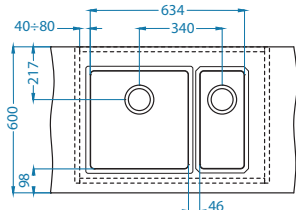

KOMBINO 30 + KOMBINO 10