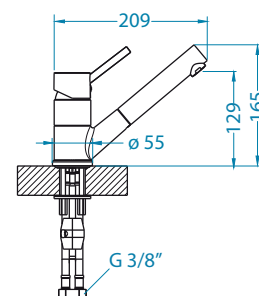

Azeta - P

površina	šifra
CHR	1096119

Cleo - P

površina	šifra
CHR-BR	1088776

Elia

površina	šifra
CHR	1129024

Oz

površina	šifra
black mat	1136515
CHR	1134856

Cleo

površina	šifra
G11	1107682
G02M	1107683
G05M	1107687