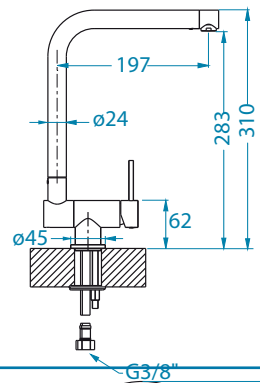

Zeos - P

površina	šifra

white mat	1136506

black mat	1136505

Pixy

površina	šifra

CHR	1132175

Columba

površina	šifra

CHR	1132181

Vela - P

površina	šifra

CHR	1132183

Billy - S

površina	šifra

CHR	1098727