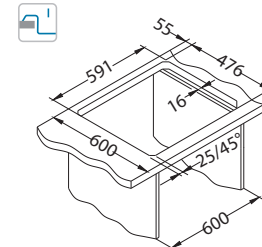

Line Maxim 10

Veličina: 980 x 500 mm
Veličina korita: 340 x 400 x 190 mm
148 x 300 x 130 mm

površina	šifra	izvedba	izljev	Ø35 mm	*pakiranje
SAT	1085943	reverzibilni	3 1/2"	2x	karton 1 / 12 navlaka 0 / 30
SAT	1089610*	reverzibilni	3 1/2"	/	

SAT - satin

Ugradnja:

Dodatna oprema:

Ocjedna posuda sigurnosno staklo 1063063
Ocjedna posuda nehrđajuća 1062602
Daska za rezanje drvena 1064565
AllRound 1131412

Line Maxim 20

Veličina: 860 x 500 mm
Veličina korita: 340 x 400 x 190 mm

površina	šifra	izvedba	izljev	Ø35 mm	*pakiranje
SAT	1085945	reverzibilni	3 1/2"	2x	karton 1 / 12 navlaka 0 / 30
SAT	1089611*	reverzibilni	3 1/2"	/	

SAT - satin

Ugradnja:

Dodatna oprema:

Daska za rezanje sigurnosno staklo 1063063
Ocjedna posuda nehrđajuća 1062602
Daska za rezanje drvena 1064565
AllRound 1131412

Line Maxim 50

Veličina: 615 x 500 mm
Veličina korita: 340 x 400 x 190 mm
148 x 300 x 130 mm

površina	šifra	izvedba	izljev	Ø35 mm	*pakiranje
SAT	1085946	reverzibilni	3 1/2"	2x	karton 1 / 14 navlaka 0 / 60
SAT	1089612*	reverzibilni	3 1/2"	/	

SAT - satin

Ugradnja:

Dodatna oprema:

Daska za rezanje sigurnosno staklo 1063063
Ocjedna posuda nehrđajuća 1062602
Daska za rezanje drvena 1064565
AllRound 1131412