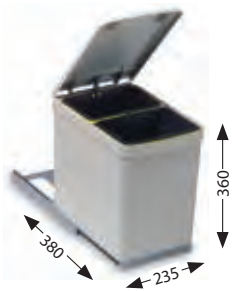

Albio 10

šifra	volumen
1090331	16 l
1090332	7,5 l + 7,5 l

1090331

1090332