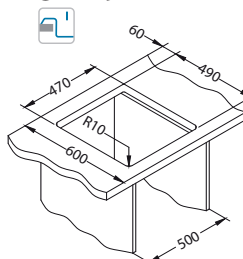

Ugradnja*:

*U - Ugradnja pomoću seta za pričvršćivanje 1135533 (nije priloženo).