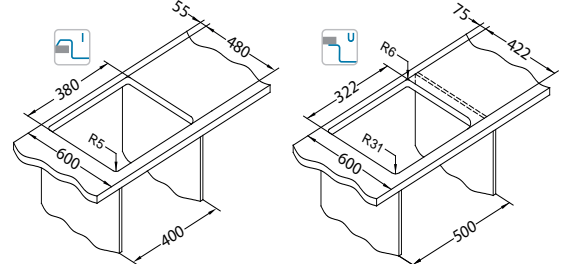

Ugradnja*:

*U - Ugradnja pomoću 2 seta za pričvršćivanje 1135533 (nije priloženo).

Atrox 20

Veličina: 470 x 500 mm
Veličina korita: 390 x 340 x 195 mm

površina	šifra	izvedba	izljev	Ø35 mm	*pakiranje
G11-arctic	1131986	zasebni	3 1/2"	1x	karton 1 / 18
G81-concrete	1131989	zasebni	3 1/2"	1x	karton 1 / 18
G22-terra	1131987	zasebni	3 1/2"	1x	karton 1 / 18
G55-beige	1131988	zasebni	3 1/2"	1x	karton 1 / 18
G91-carbon	1131990	zasebni	3 1/2"	1x	karton 1 / 18