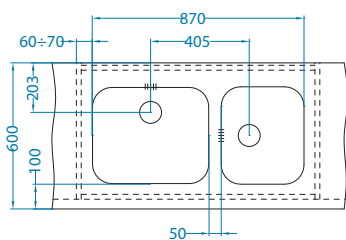

Širina ormarića 1000 mm

Variant 10+Variant 40