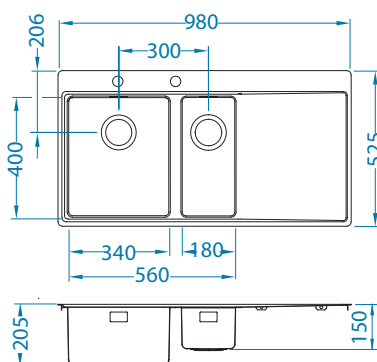

Pure 40

Ijlevi

Veličina: 790 x 525 mm
Veličina korita: 400 x 400 x 205 mm

površina	šifra	izvedba	izljev	Ø35 mm	*pakiranje
KMB	1103610	lijevi	3 1/2"	2x	karton
	1103651	desni			1 / 8

KMB - satin korito, brušena površina

Ugradnja*:

* F - Ugradnja zahtijeva posebnu obradu izreza radne ploče sukladno uputama priloženim uz sudoper.

Dodatna oprema:

Ocjedna posuda
nehrđajuća
1119835

Daska za rezanje
drvena
1080029

Daska za rezanje
sigurnosno
staklo
1084835 - crna

AllRound
1131412

Pure 50

Ijlevi

Veličina: 860 x 525 mm
Veličina korita: 450 x 400 x 205 mm

površina	šifra	izvedba	izljev	Ø35 mm	*pakiranje
KMB	1103652	lijevi	3 1/2"	2x	karton
	1103653	desni			1 / 8

KMB - satin korito, brušena površina

Ugradnja*:

* F - Ugradnja zahtijeva posebnu obradu izreza radne ploče sukladno uputama priloženim uz sudoper.

Dodatna oprema:

Ocjedna posuda
nehrđajuća
1119835

Daska za rezanje
drvena
1080029

Daska za rezanje
sigurnosno
staklo
1084835 - crna

AllRound
1131412

Pure 60

Ijlevi

Veličina: 980 x 525 mm
Veličina korita: 340 x 400 x 205 mm
180 x 400 x 150 mm

površina	šifra	izvedba	izljev	Ø35 mm	*pakiranje
KMB	1103654	lijevi	3 1/2"	2x	karton
	1103655	desni			1 / 8

KMB - satin korito, brušena površina

Ugradnja*:

* F - Ugradnja zahtijeva posebnu obradu izreza radne ploče sukladno uputama priloženim uz sudoper.

Dodatna oprema:

Ocjedna posuda
nehrđajuća
1119835

Daska za rezanje
drvena
1080029

Daska za rezanje
sigurnosno
staklo
1084835 - crna

AllRound
1131412