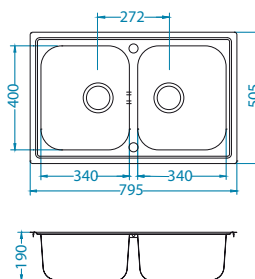

Line Maxim 60

Veličina: 620 x 505 mm
Veličina korita: 340 x 400 x 190 mm

Dodatna oprema:

Daska za rezanje sigurnosno staklo 1063063
Ocjedna posuda nehrđajuća 1062602
Daska za rezanje drvena 1064565
AllRound 1131412

površina	šifra	izvedba	izljev	Ø35 mm	*pakiranje
SAT	1085959	reverzibilni	3 1/2"	2x	karton 1 / 10

SAT - satin

Ugradnja*:

*F - ugradnja zahtijeva posebnu obradu izreza radne ploče sukladno uputama priloženim uz sudoper.

Line Maxim 70

Veličina: 795 x 505 mm
Veličina korita: 340 x 400 x 190 mm
148 x 300 x 130 mm

Dodatna oprema:

Daska za rezanje sigurnosno staklo 1063063
Ocjedna posuda nehrđajuća 1062602
Daska za rezanje drvena 1064565
AllRound 1131412

površina	šifra	izvedba	izljev	Ø35 mm	*pakiranje
SAT	1085960	reverzibilni	3 1/2"	2x	karton 1 / 12

SAT - satin

Ugradnja*:

*F - ugradnja zahtijeva posebnu obradu izreza radne ploče sukladno uputama priloženim uz sudoper.

Line Maxim 90

Veličina: 795 x 505 mm
Veličina korita: 340 x 400 x 190 mm
340 x 400 x 190 mm

Dodatna oprema:

Daska za rezanje sigurnosno staklo 1063063
Ocjedna posuda nehrđajuća 1062602
Daska za rezanje drvena 1064565
AllRound 1131412

površina	šifra	izvedba	izljev	Ø35 mm	*pakiranje
SAT	1092002	reverzibilni	3 1/2"	2x	karton 1 / 12

SAT - satin

Ugradnja*:

*F - ugradnja zahtijeva posebnu obradu izreza radne ploče sukladno uputama priloženim uz sudoper.