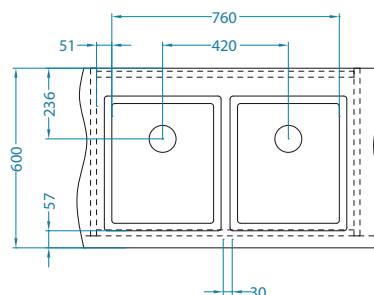

Monarch Quadrix konfiguracija korita

Širina ormarića 900 mm

QUADRIX 20+20-FS