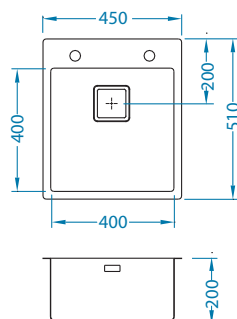

Stylux 10

ALVEUS

Veličina: 450 x 510 mm
Veličina korita: 400 x 400 x 200 mm

površina	šifra	izvedba	izljev	Ø35 mm	*pakiranje
BRS	1084278	zasebni	kvadratni	2x	karton 1 / 14

BRS - brušeni

Dodatna oprema:

Ugradnja*:

* F - Ugradnja zahtijeva posebnu obradu izreza radne ploče sukladno uputama priloženim uz sudoper.

Stylux 40

Veličina: 790 x 510 mm
Veličina korita: 740 x 400 x 200 mm

površina	šifra	izvedba	izljev	Ø35 mm	*pakiranje
BRS	1084292	zasebni	kvadratni	2x	karton 1 / 7

BRS - brušeni

Dodatna oprema:

Ugradnja*:

* F - Ugradnja zahtijeva posebnu obradu izreza radne ploče sukladno uputama priloženim uz sudoper.

Stylux 50

lijevi

Veličina: 860 x 510 mm
Veličina korita: 400 x 400 x 200 mm

površina	šifra	izvedba	izljev	Ø35 mm	*pakiranje
BRS	1084293	lijevi	kvadratni	2x	karton 1 / 7
BRS	1084294	desni	kvadratni	2x	karton 1 / 7

BRS - brušeni

Dodatna oprema:

Ugradnja*:

* F - Ugradnja zahtijeva posebnu obradu izreza radne ploče sukladno uputama priloženim uz sudoper.

* Pakiranje: komada u kartonu / komada na paleti.