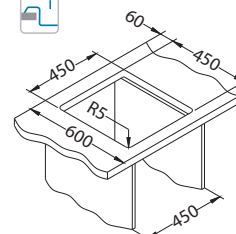

Ugradnja:

površina	šifra	izvedba	izljev	Ø35 mm	*pakiranje
NAT	1008825	zasebni	1 1/2"	/	navlaka 0 / 68

NAT - nepoliran