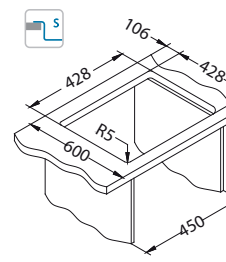

Ugradnja*:

* F - ugradnja zahtijeva posebnu obradu izreza radne ploče sukladno uputama priloženim uz sudoper.

* Pakiranje: komada u kartonu / komada na paleti.